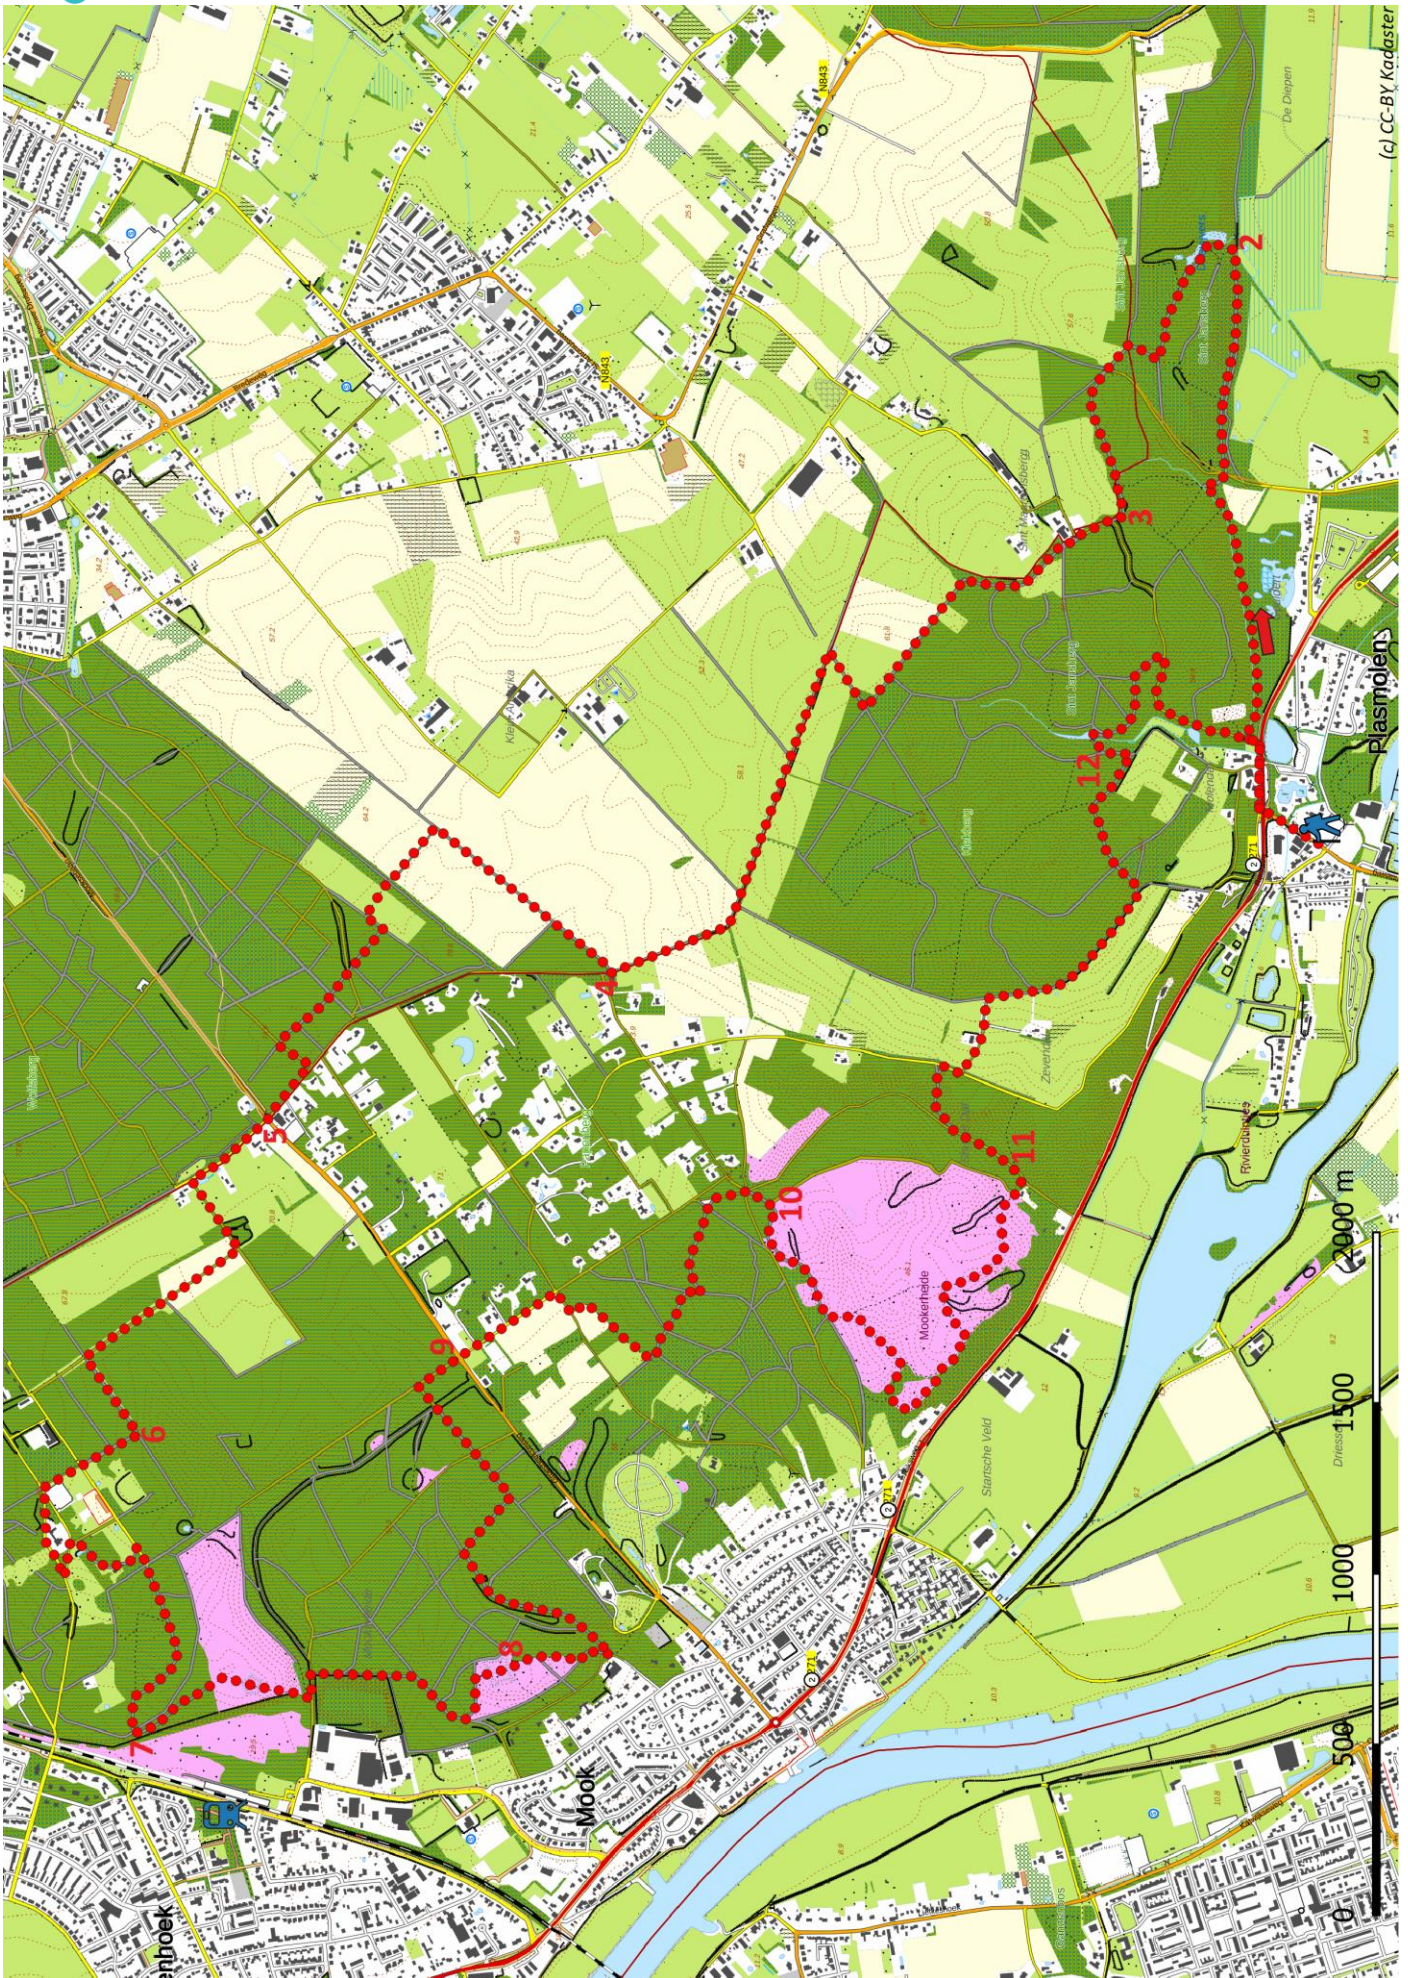

Klik, Print en Wandel

Wandelroutes voor en door wandelaars

De stuwwal-route | Plasmolen te Limburg (nl) (20 kilometer)