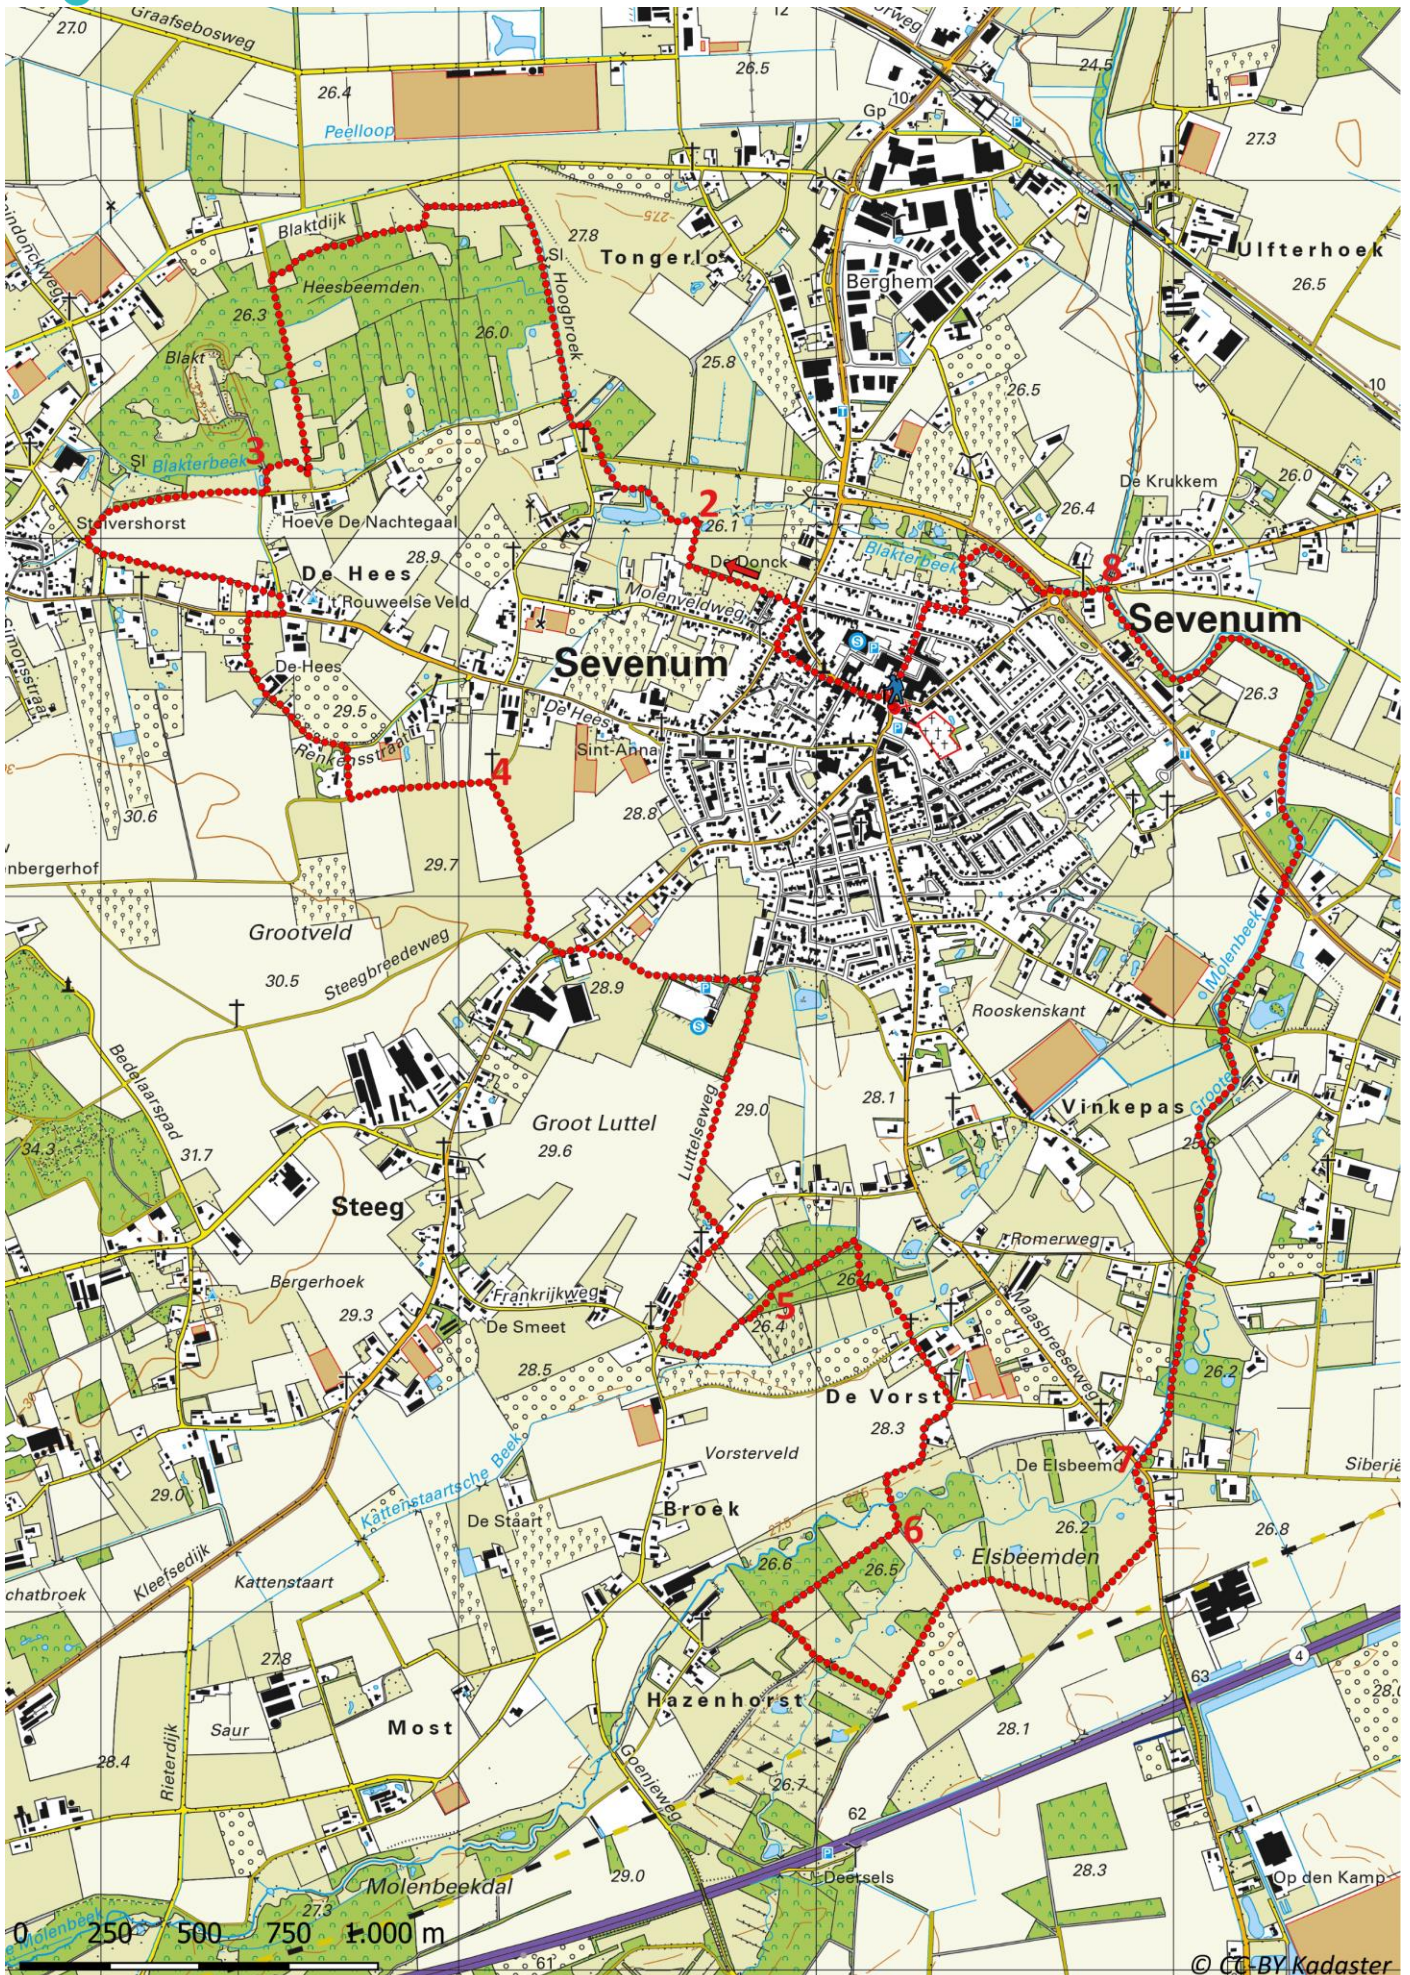

Klik, Print en Wandel

Wandelroutes voor en door wandelaars

Elspeemden-tocht | Sevenum te Limburg (nl) (16 kilometer)