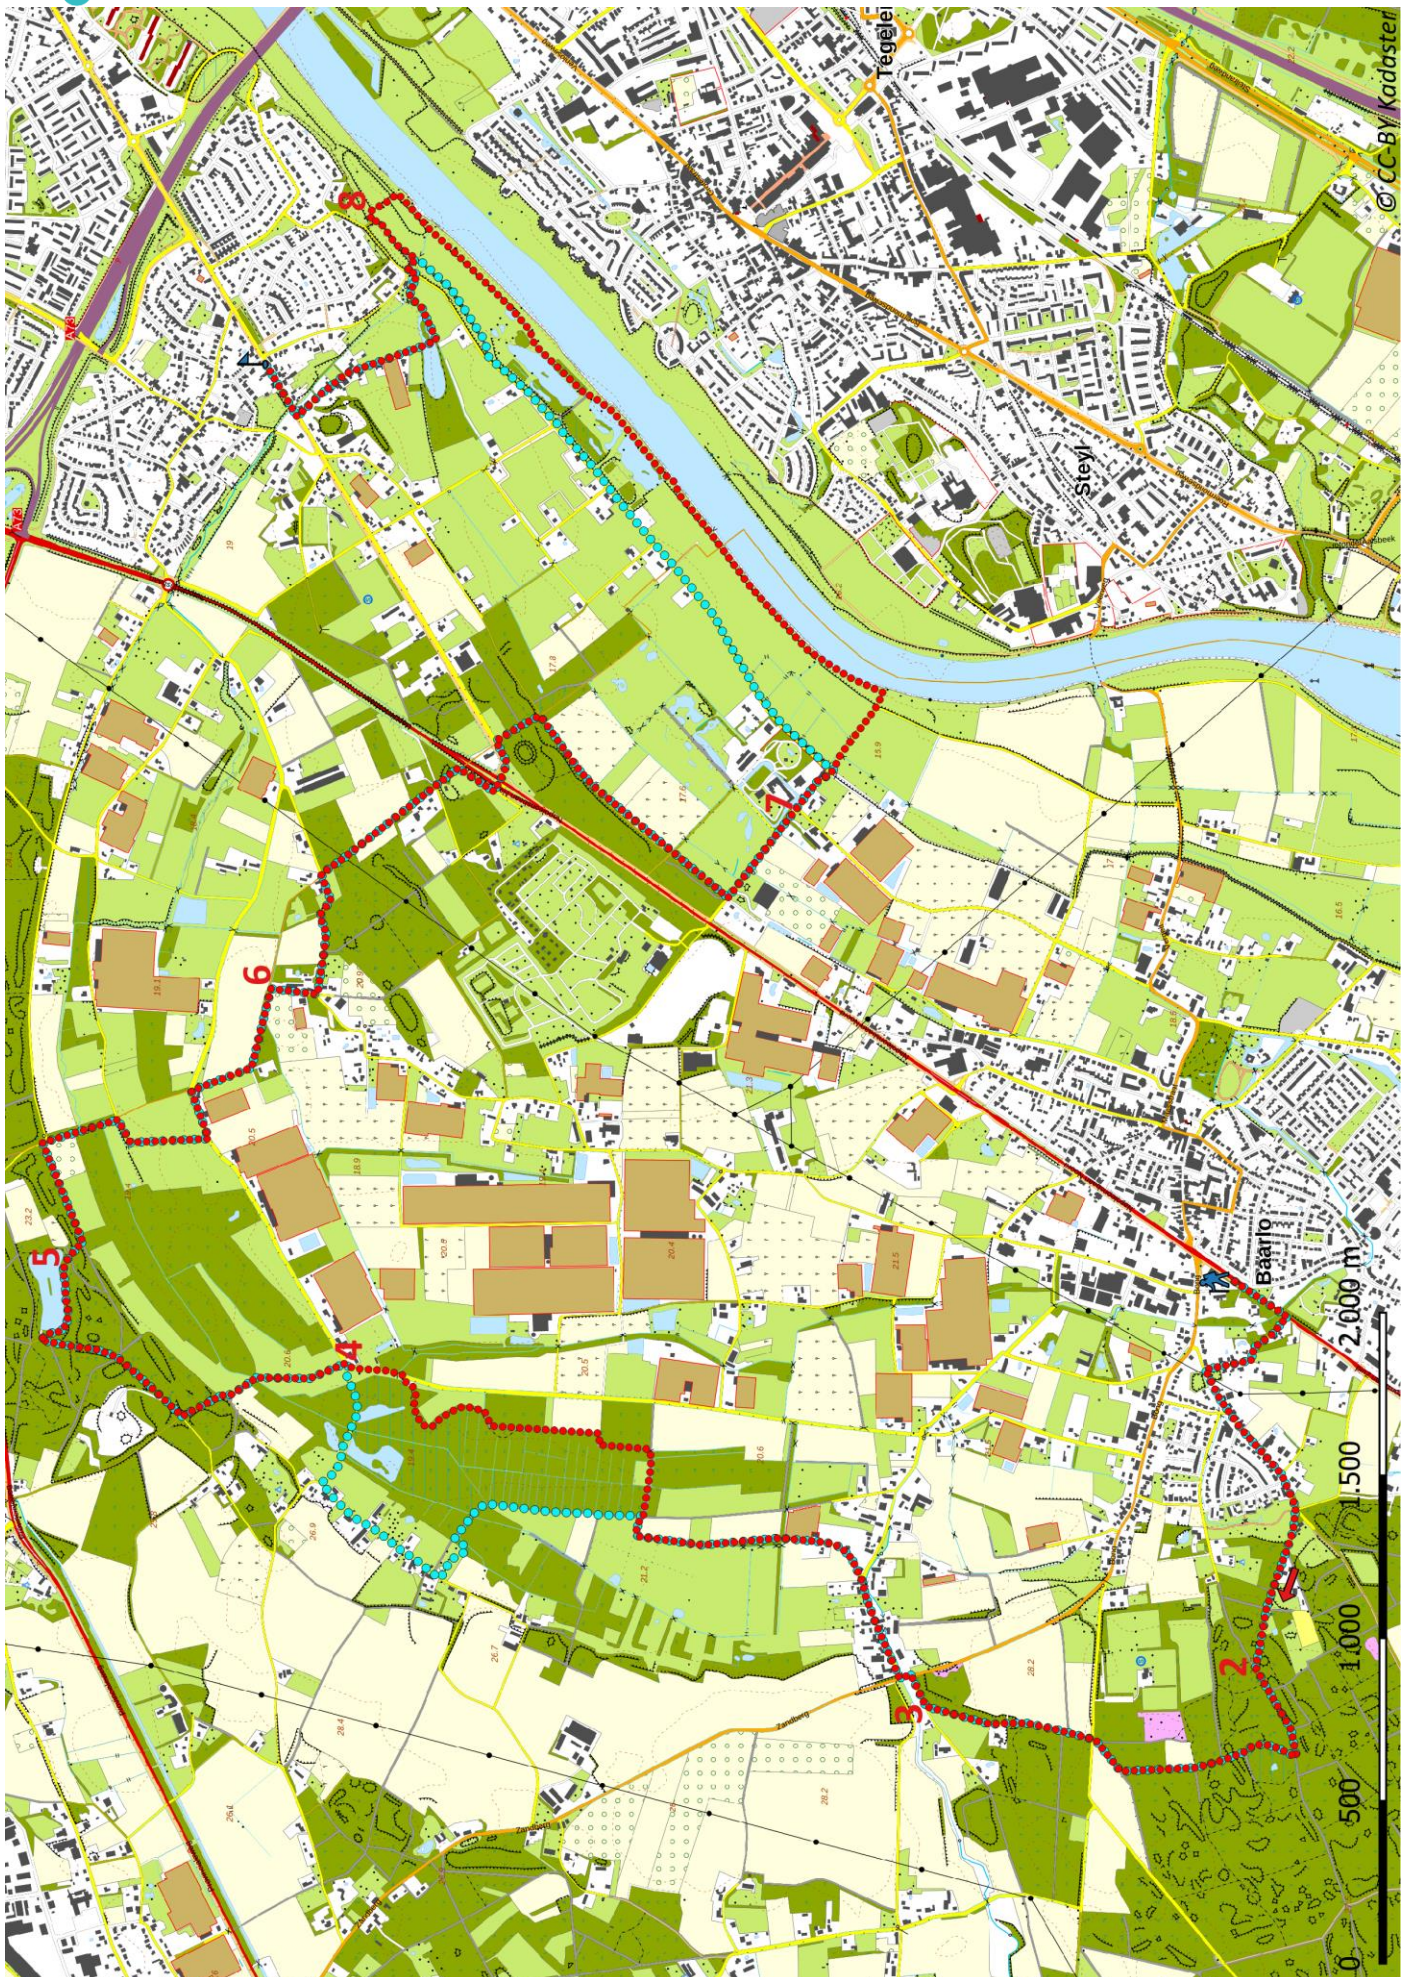

# Klik, Print en Wandel

Wandelroutes voor en door wandelaars

Maaskantpad etappe 19 | Baarlo – Hout-Blerick te Limburg (nl) (15 km)