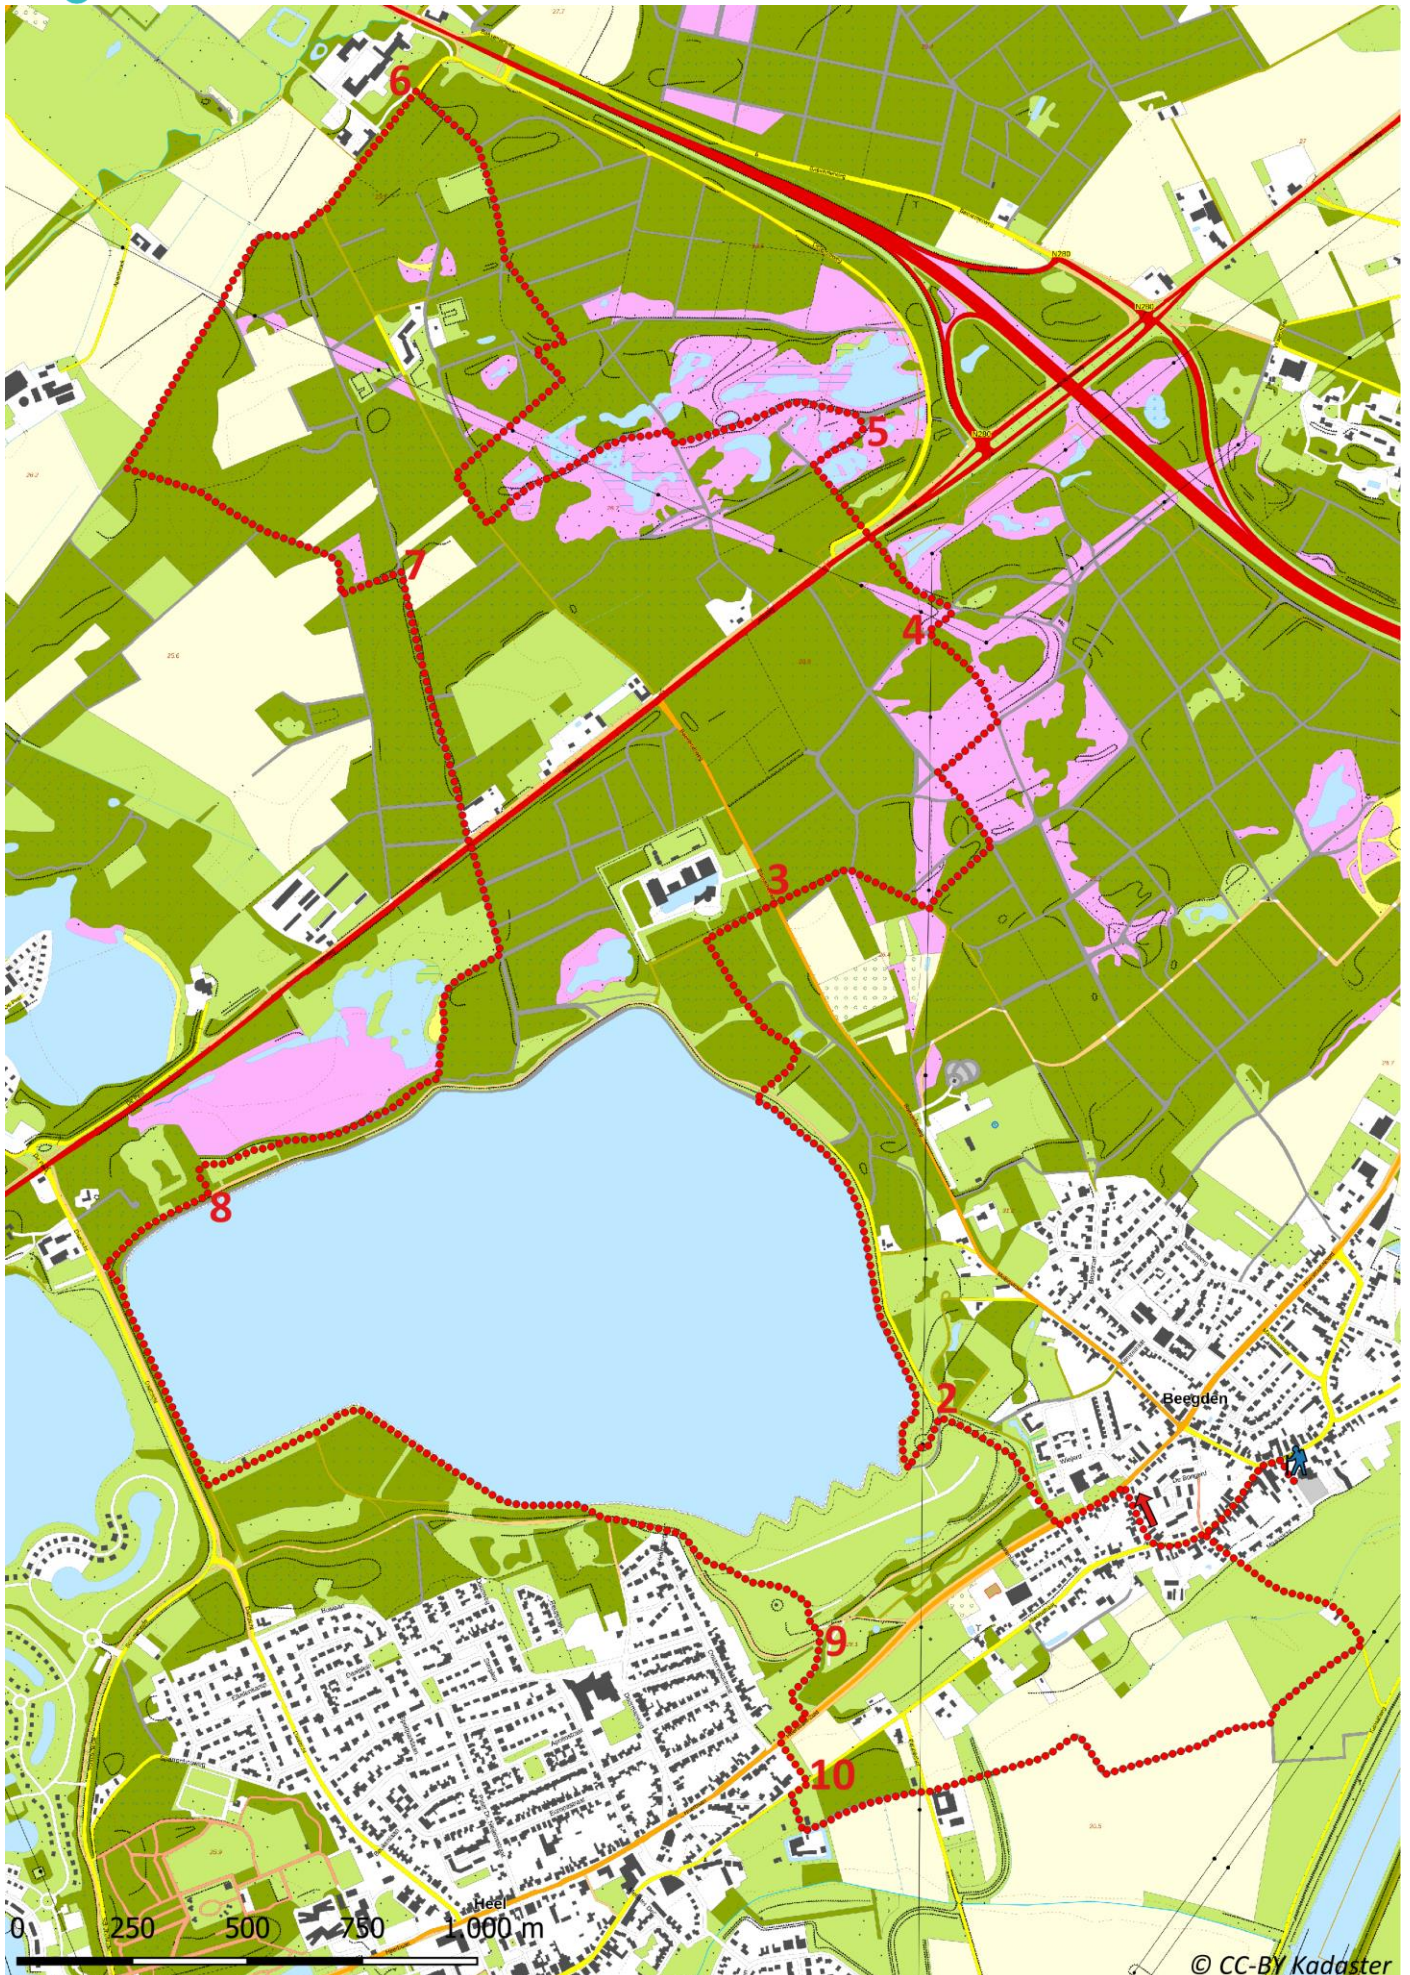

Klik, Print en Wandel

Wandelroutes voor en door wandelaars

Rond De Lange Vlieter | Beegden te Limburg (nl) (15 kilometer)