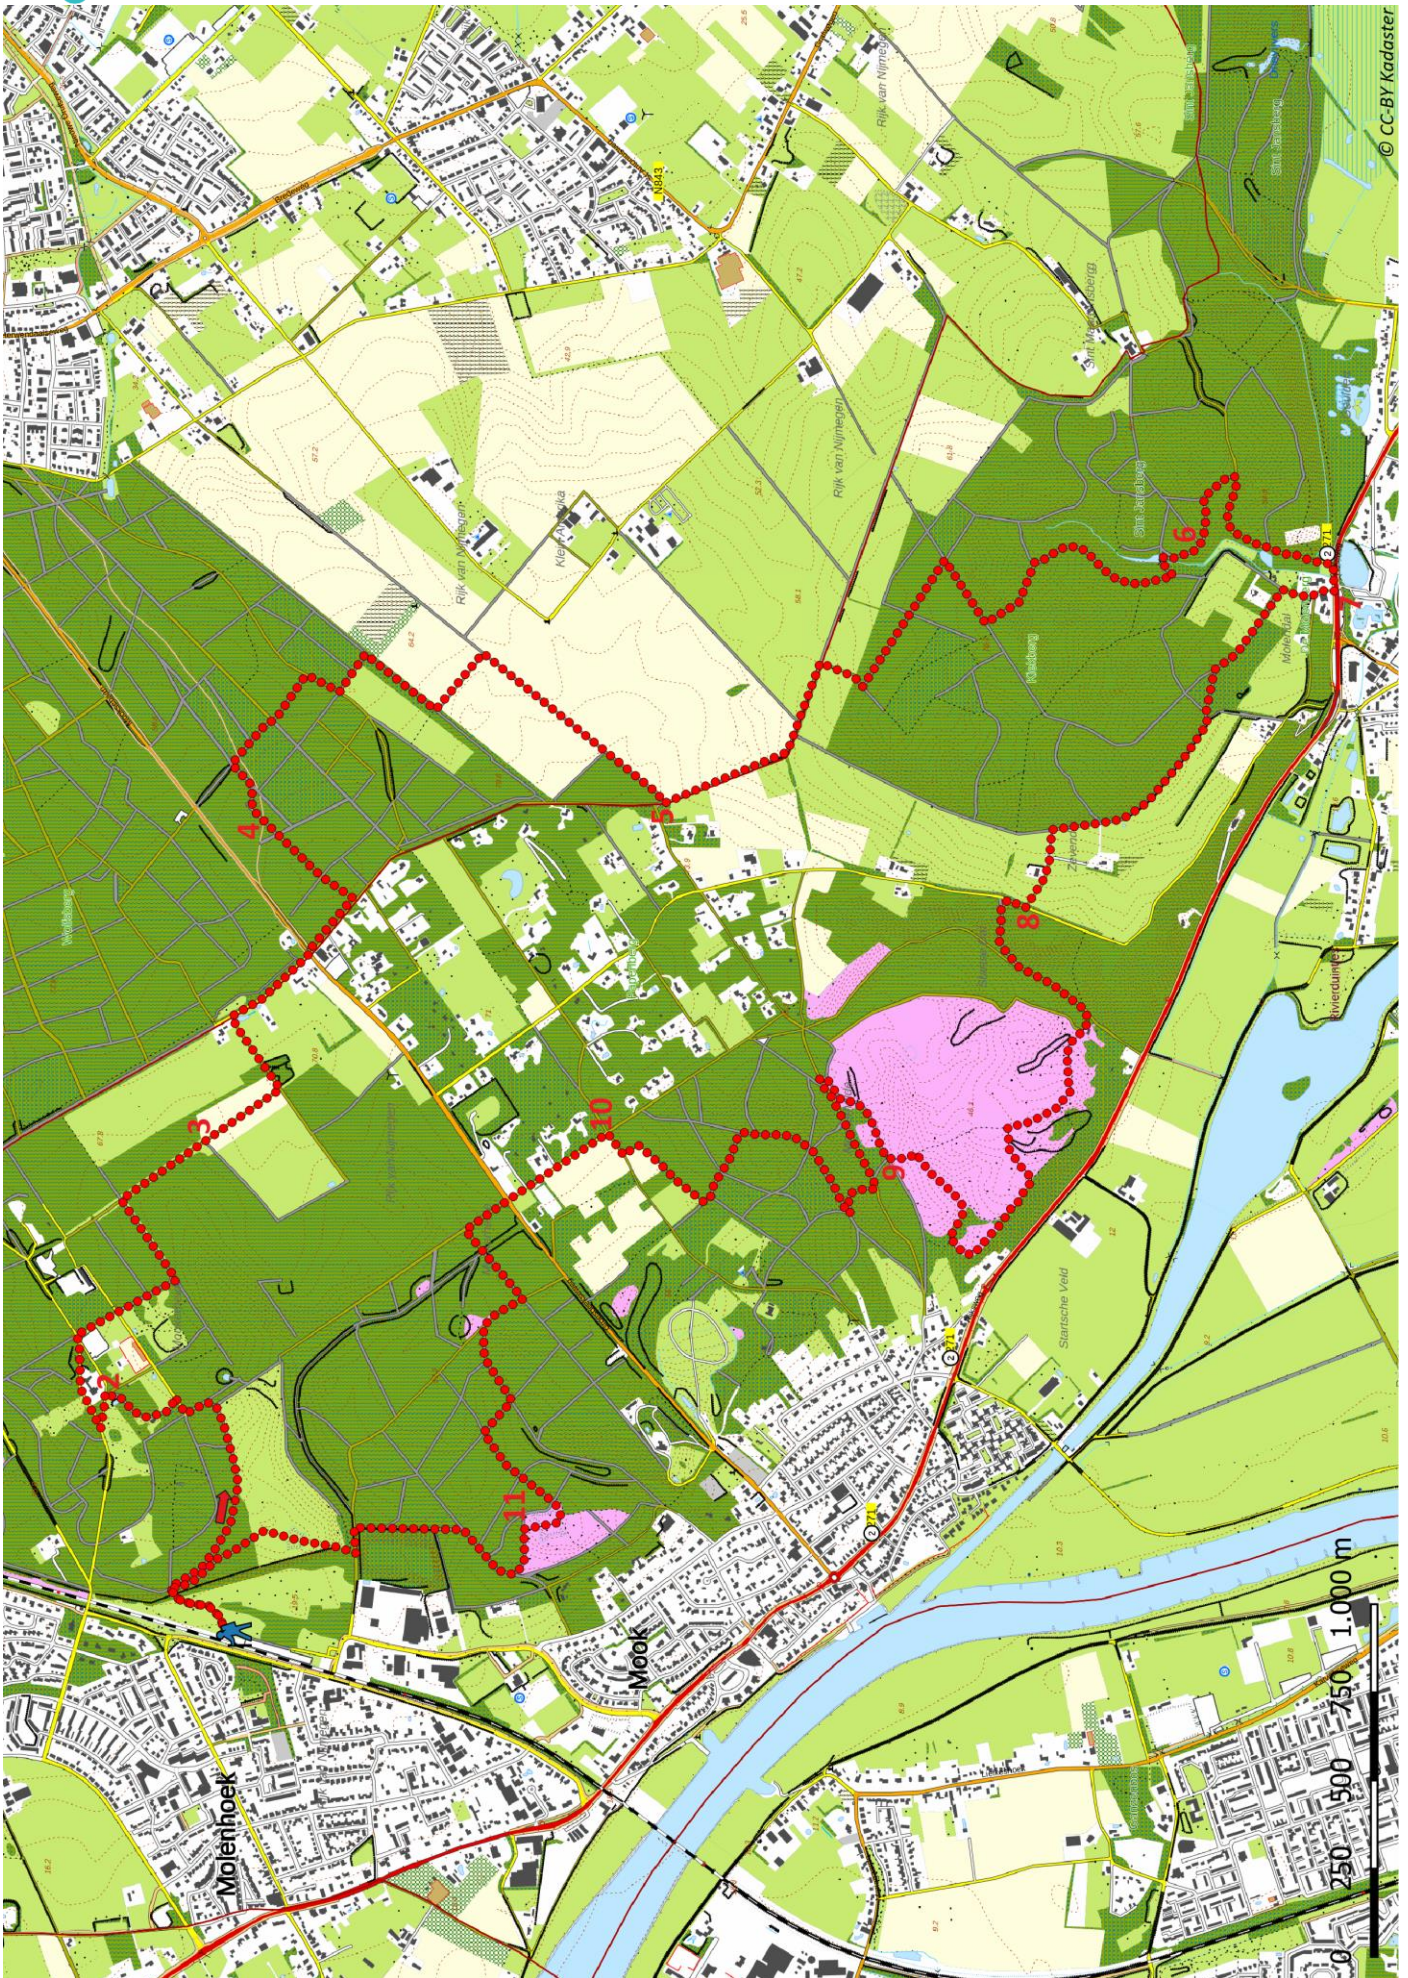

# Klik, Print en Wandel

Wandelroutes voor en door wandelaars

Mookerheide-tocht | Molenhoek te Limburg (nl) (17 kilometer)