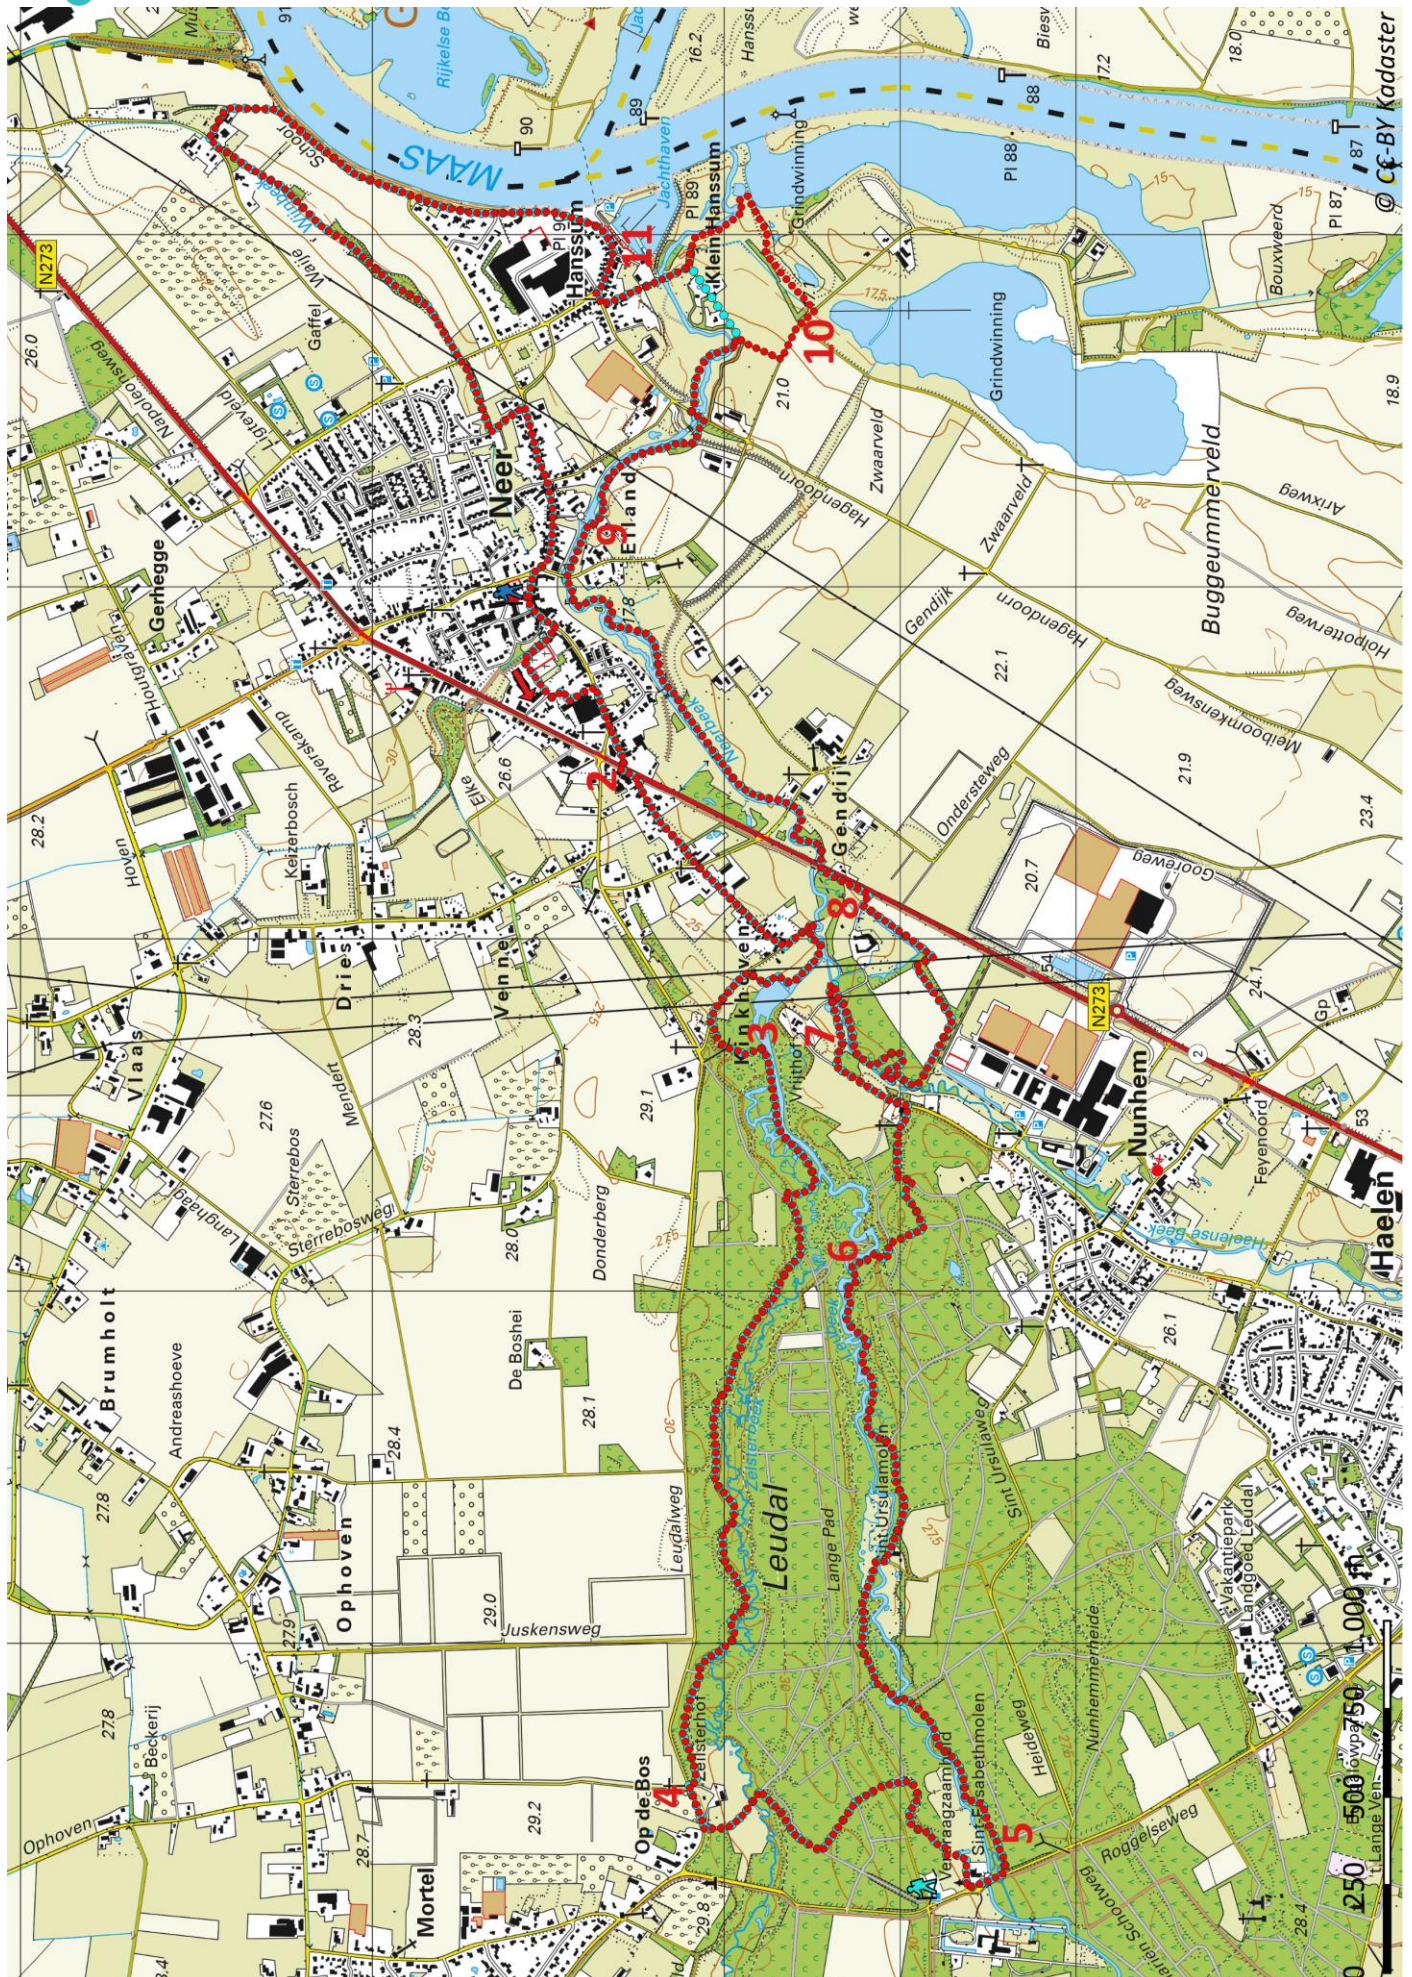

# Klik, Print en Wandel

Wandelroutes voor en door wandelaars

Neerbeek-tocht | Neer te Limburg (nl) (18 kilometer)