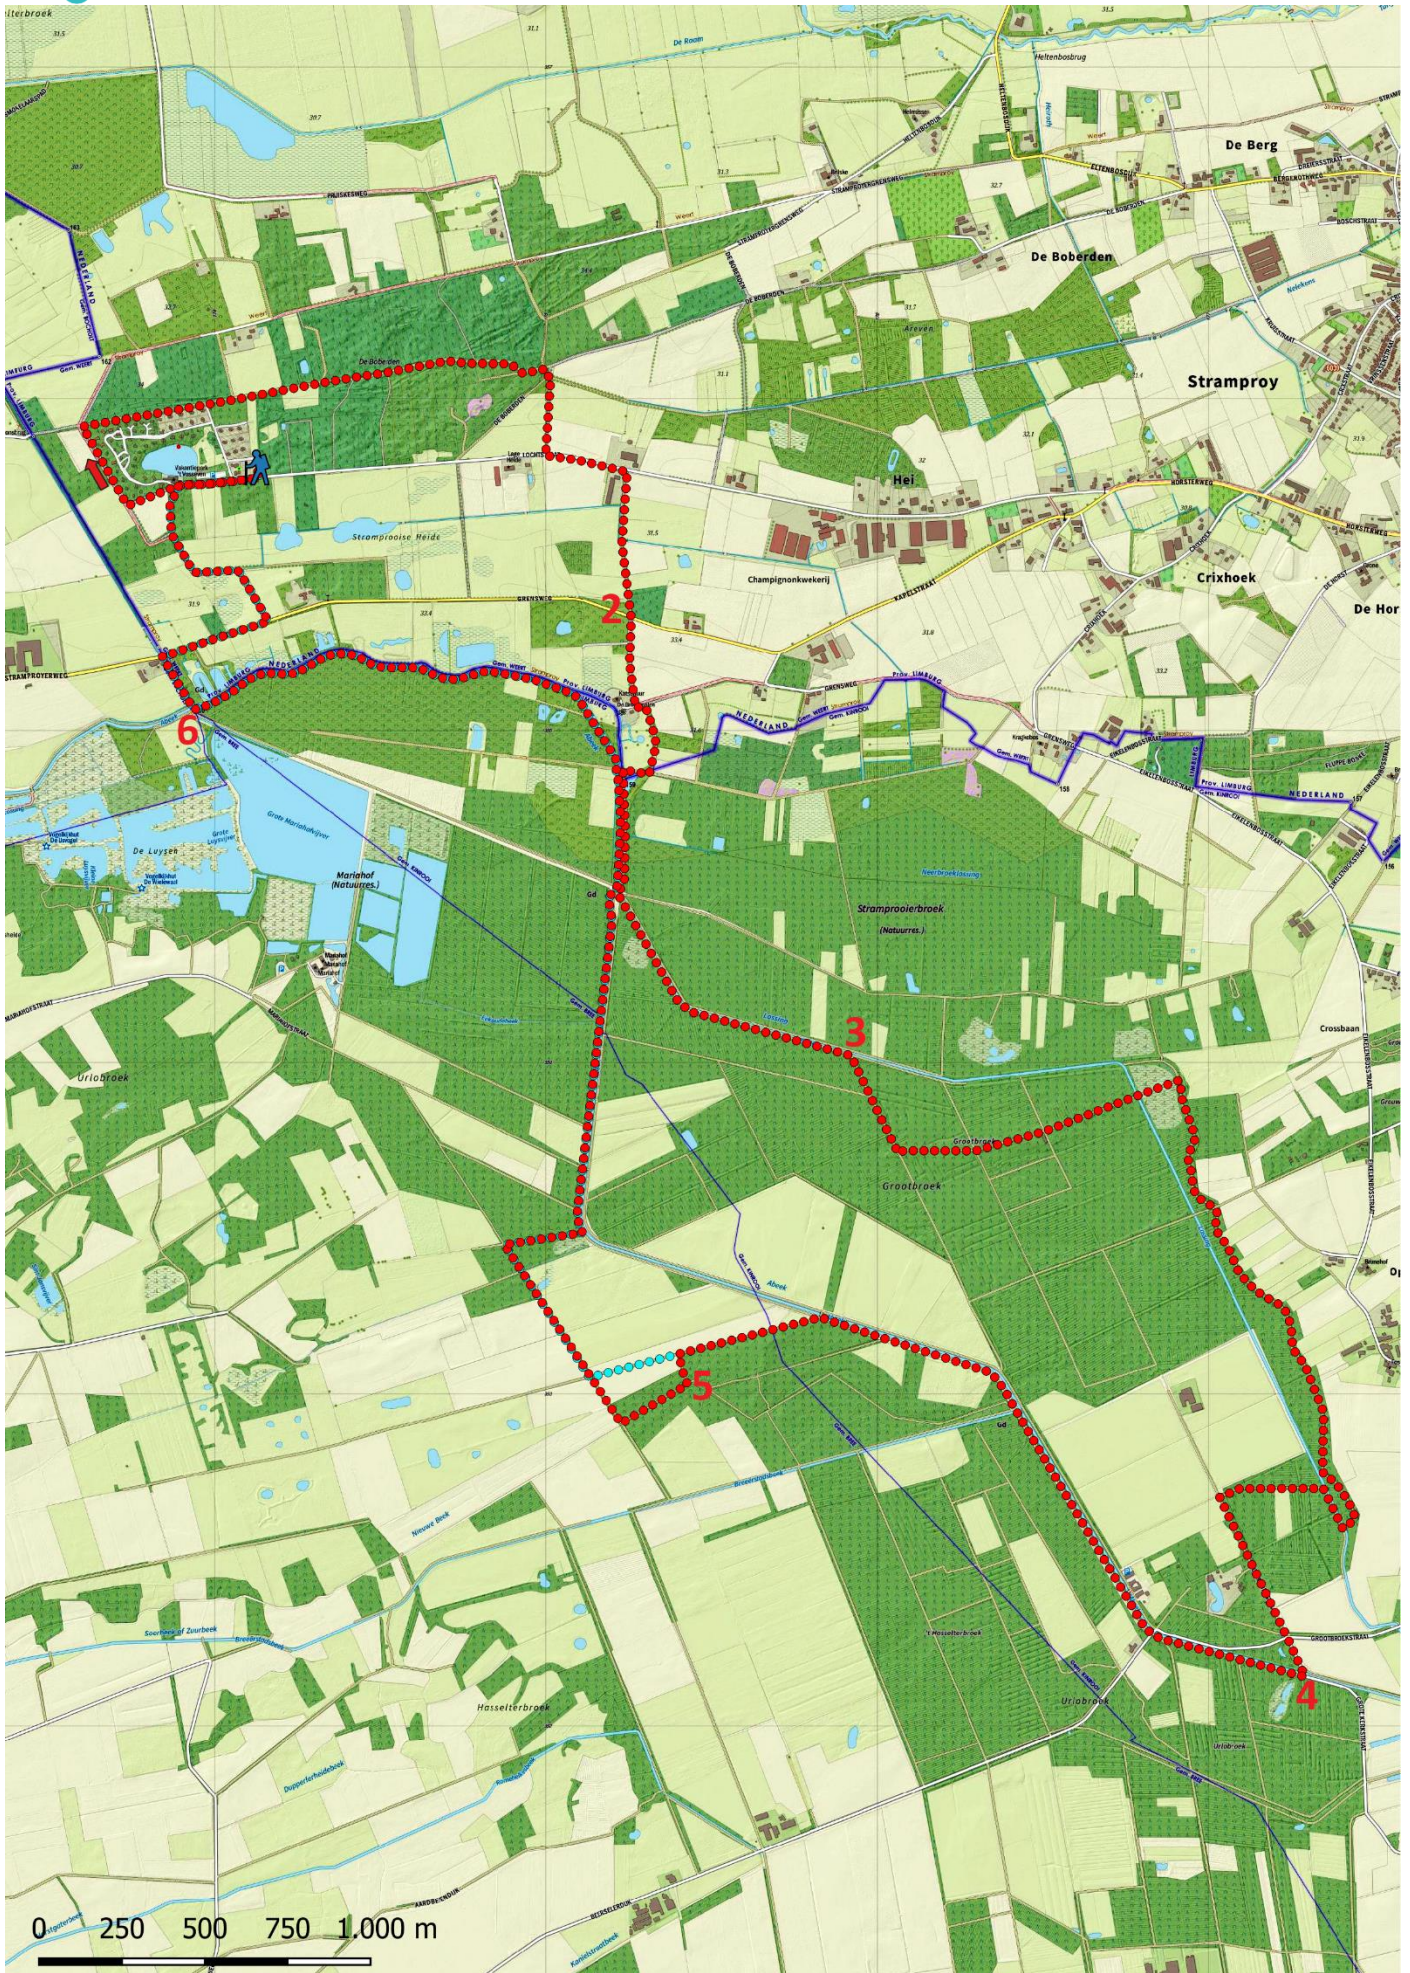

Klik, Print en Wandel

Wandelroutes voor en door wandelaars

Door het Grootbroek | Stamproy te Limburg (nl) (17 kilometer)