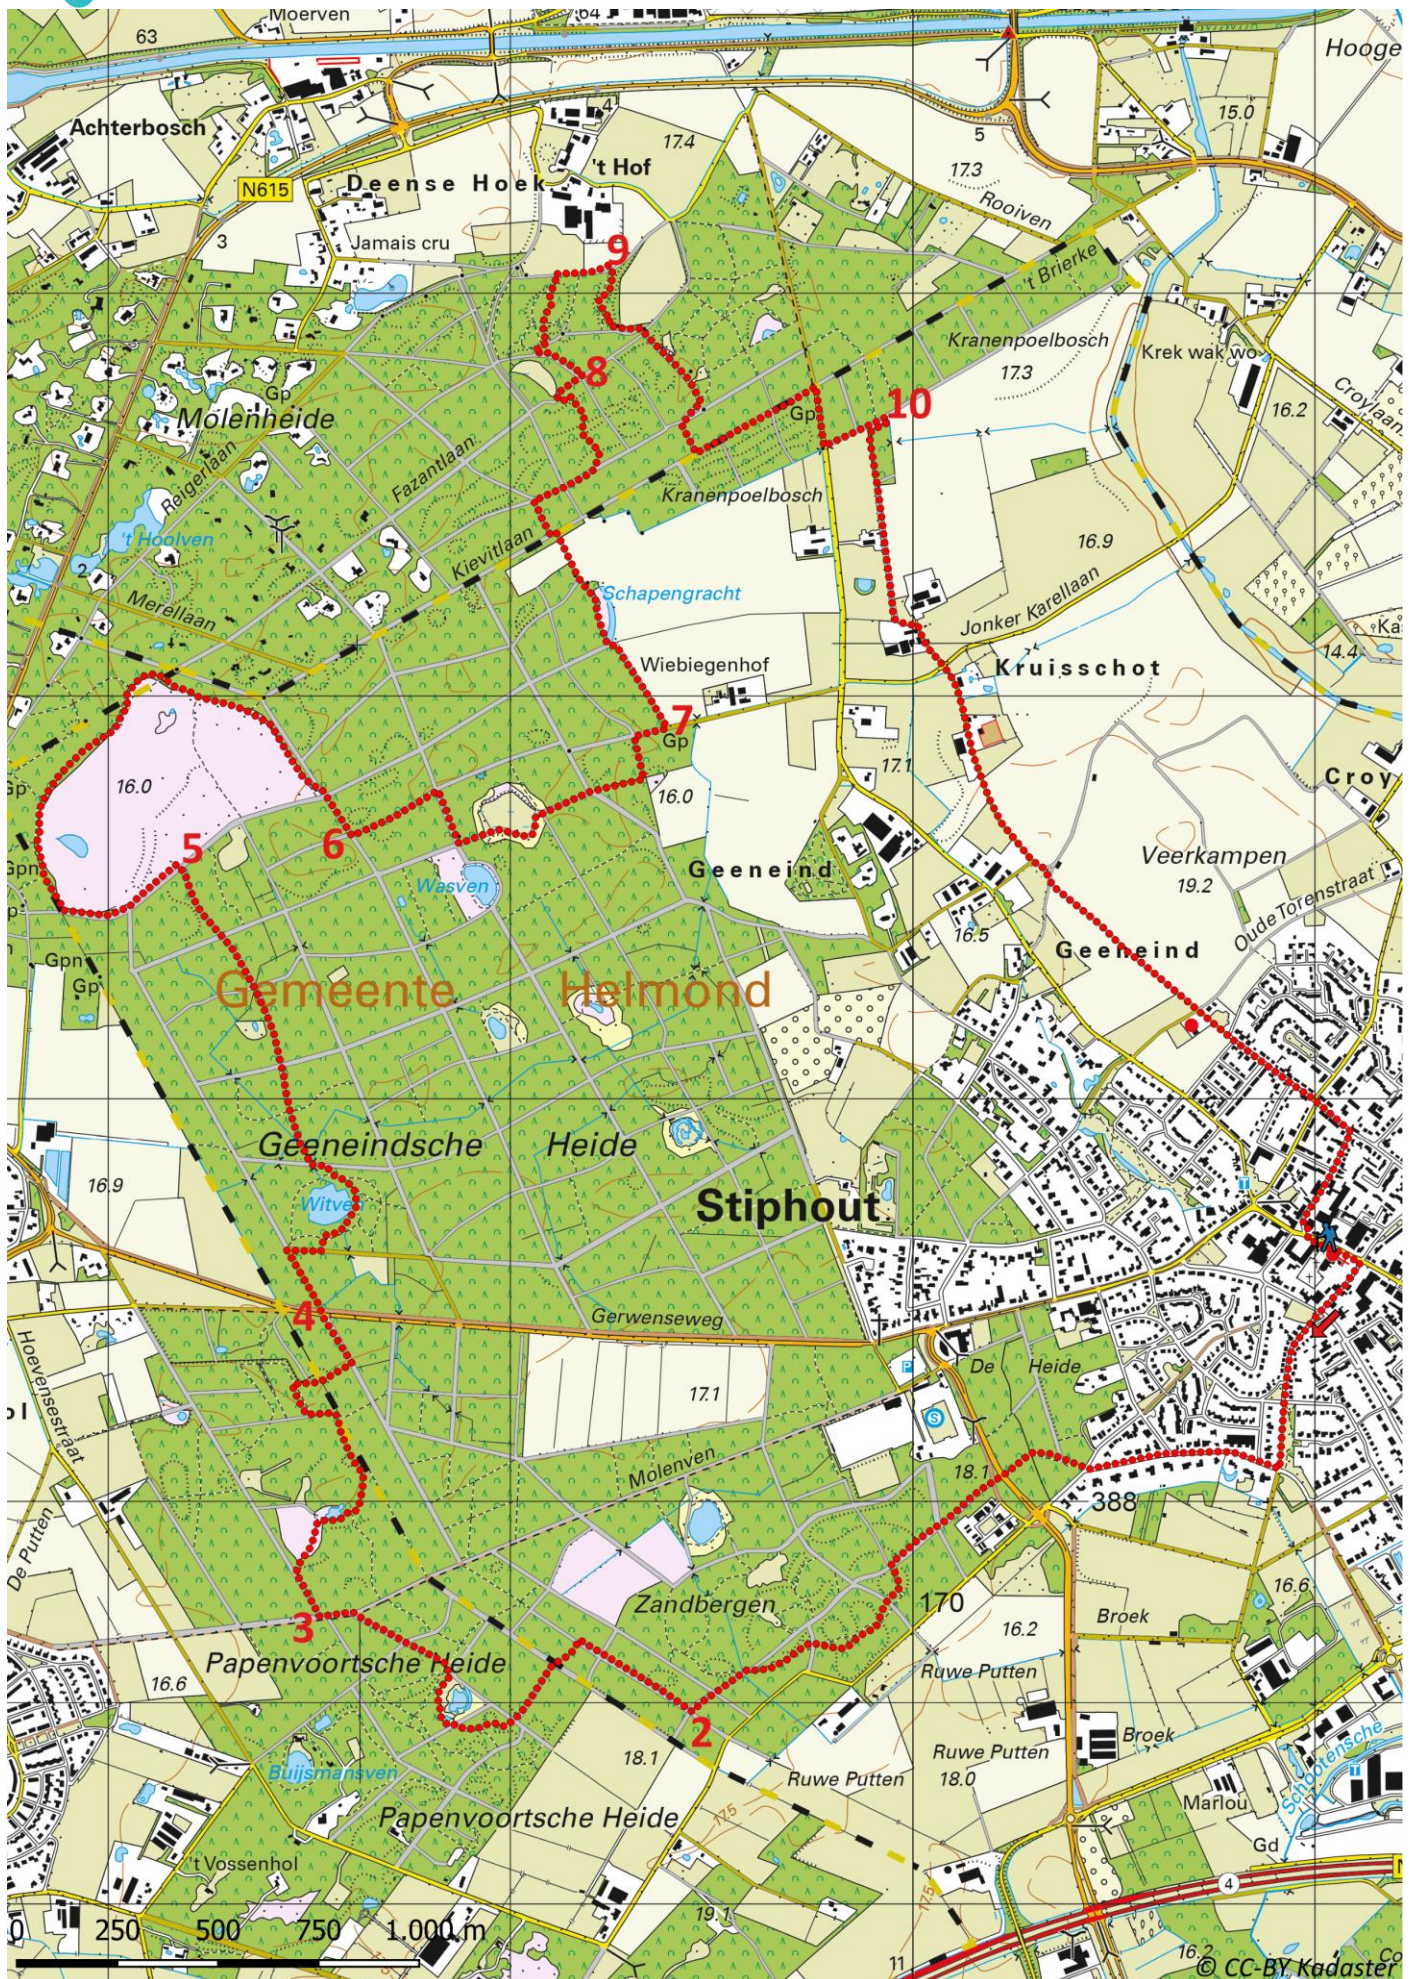

# Klik, Print en Wandel

Wandelroutes voor en door wandelaars

Rondom het Kamerven | Helmond te Noord-Brabant (nl) (15 kilometer)