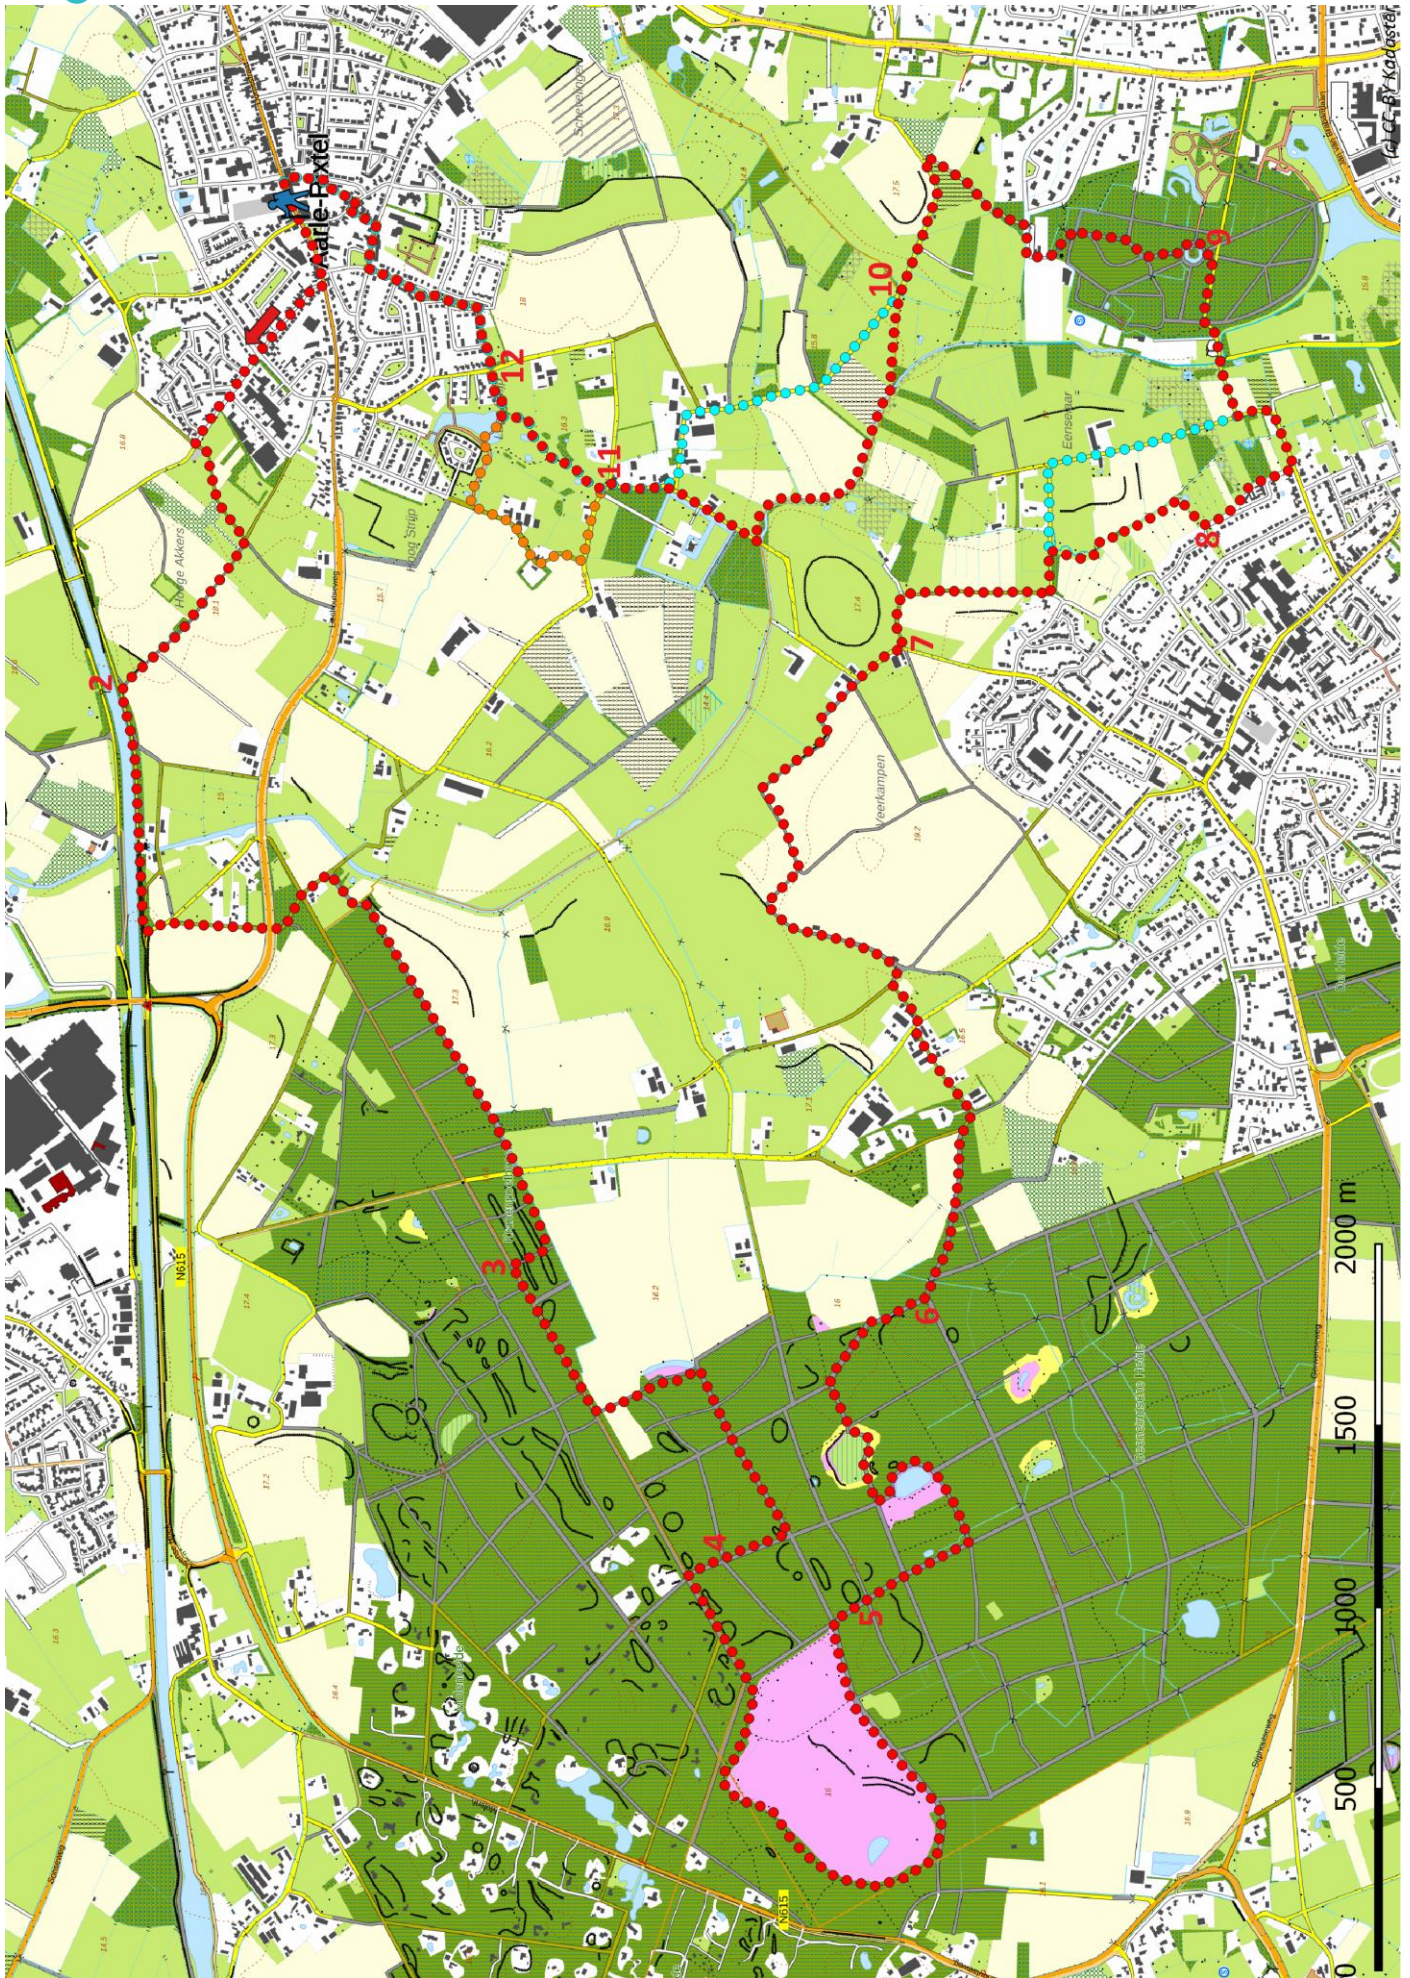

# Klik, Print en Wandel

Wandelroutes voor en door wandelaars

Door het landgoed Croy | Aarle-Rixtel te Noord-Brabant (nl) (19 kilometer)