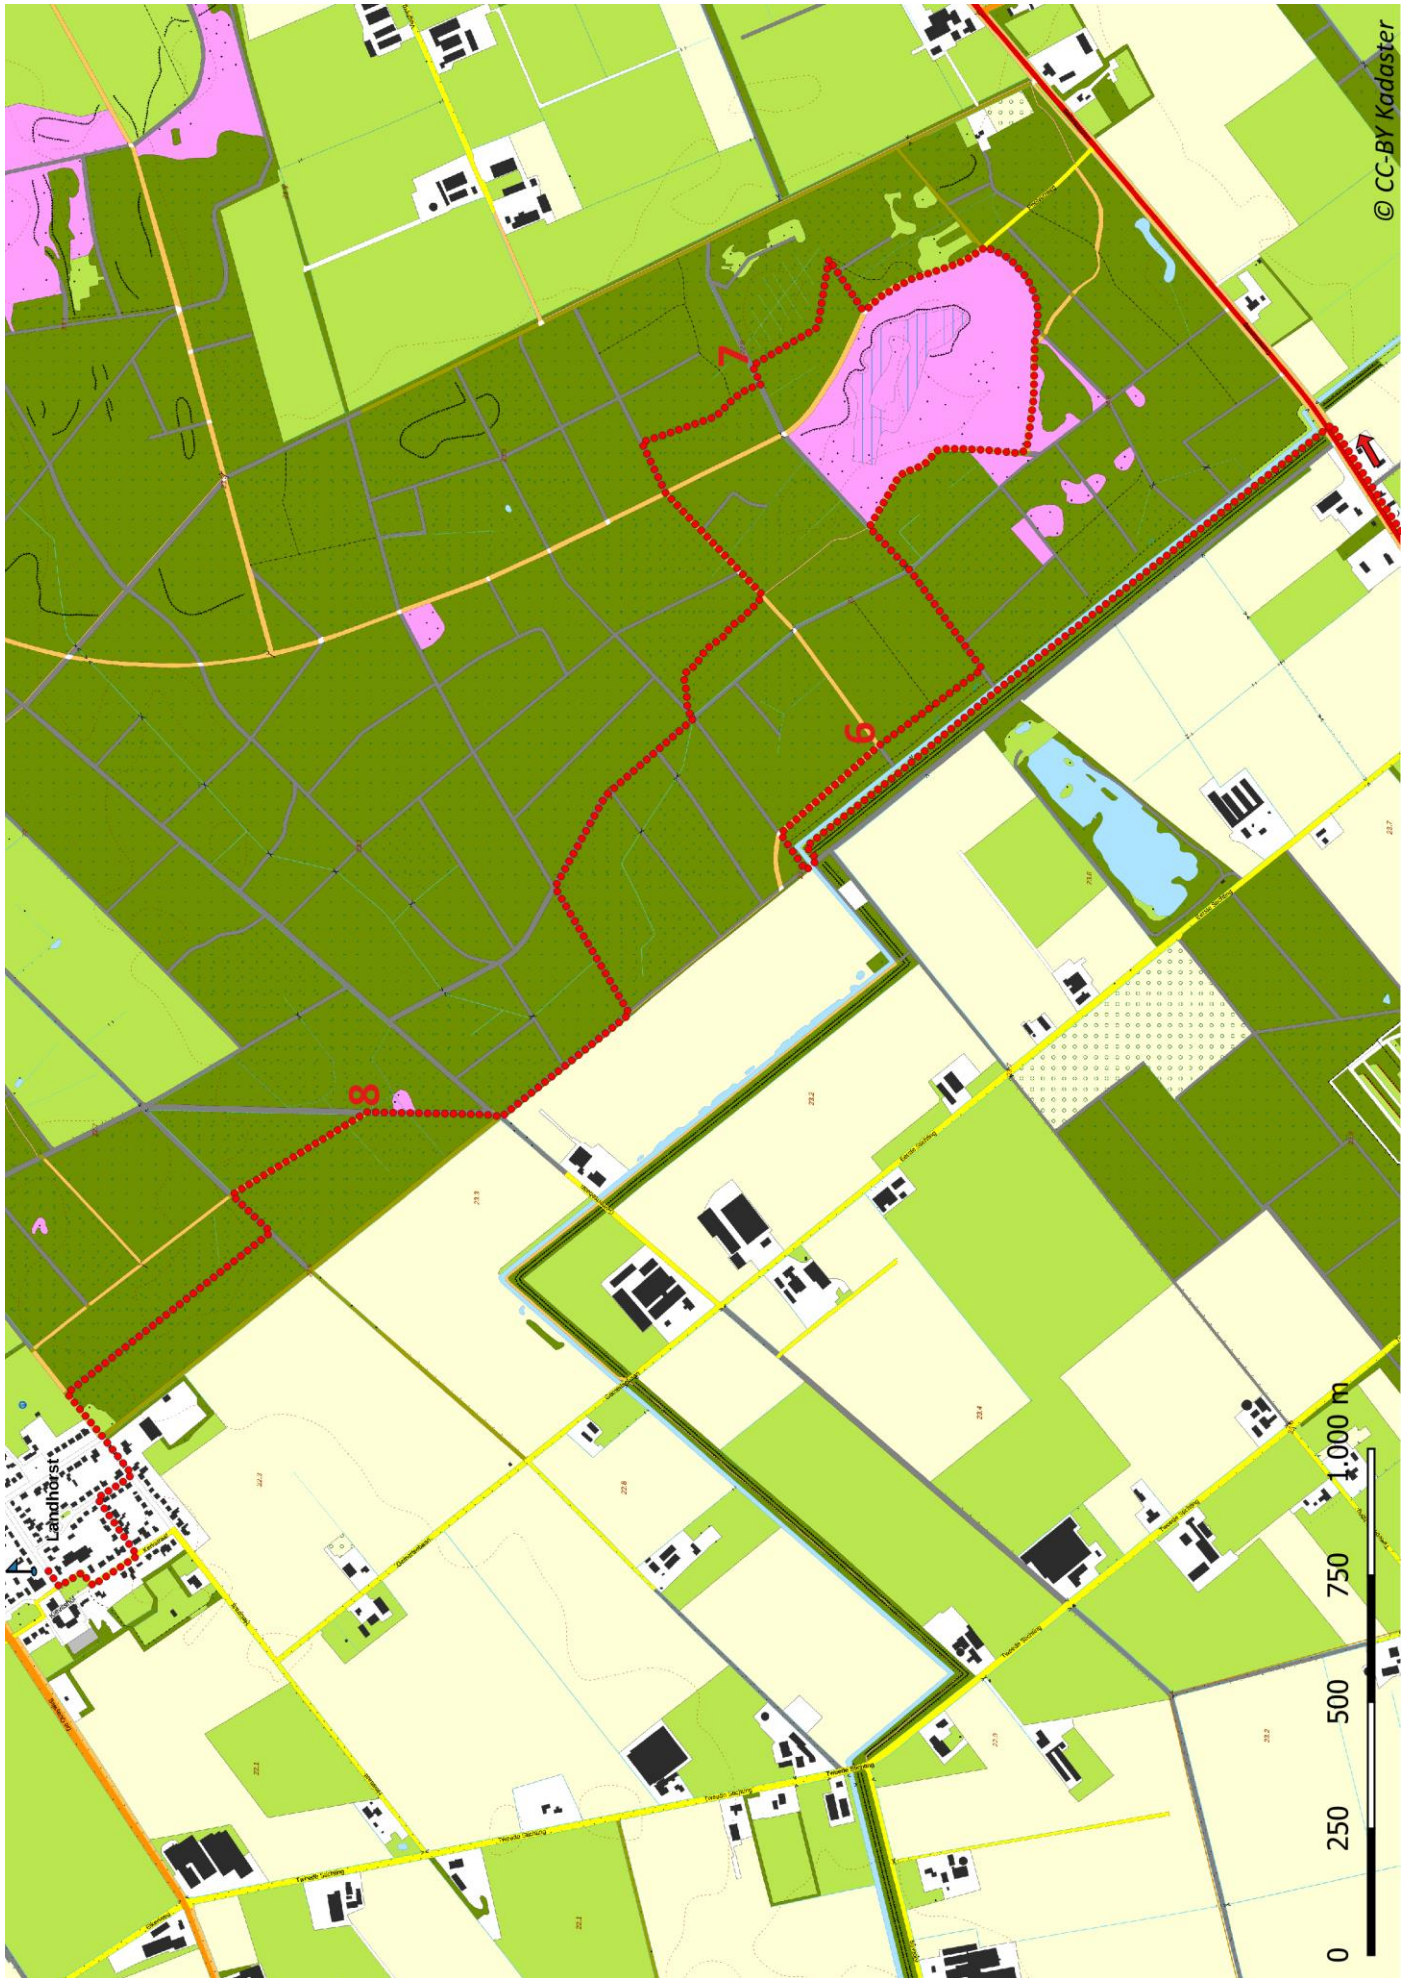

# Klik, Print en Wandel

Wandelroutes voor en door wandelaars

© CC-BY Kadaster

Peelpad etappe 22 | Elsendorp – Landhorst te Noord-Brabant (nl) (16 kilometer)