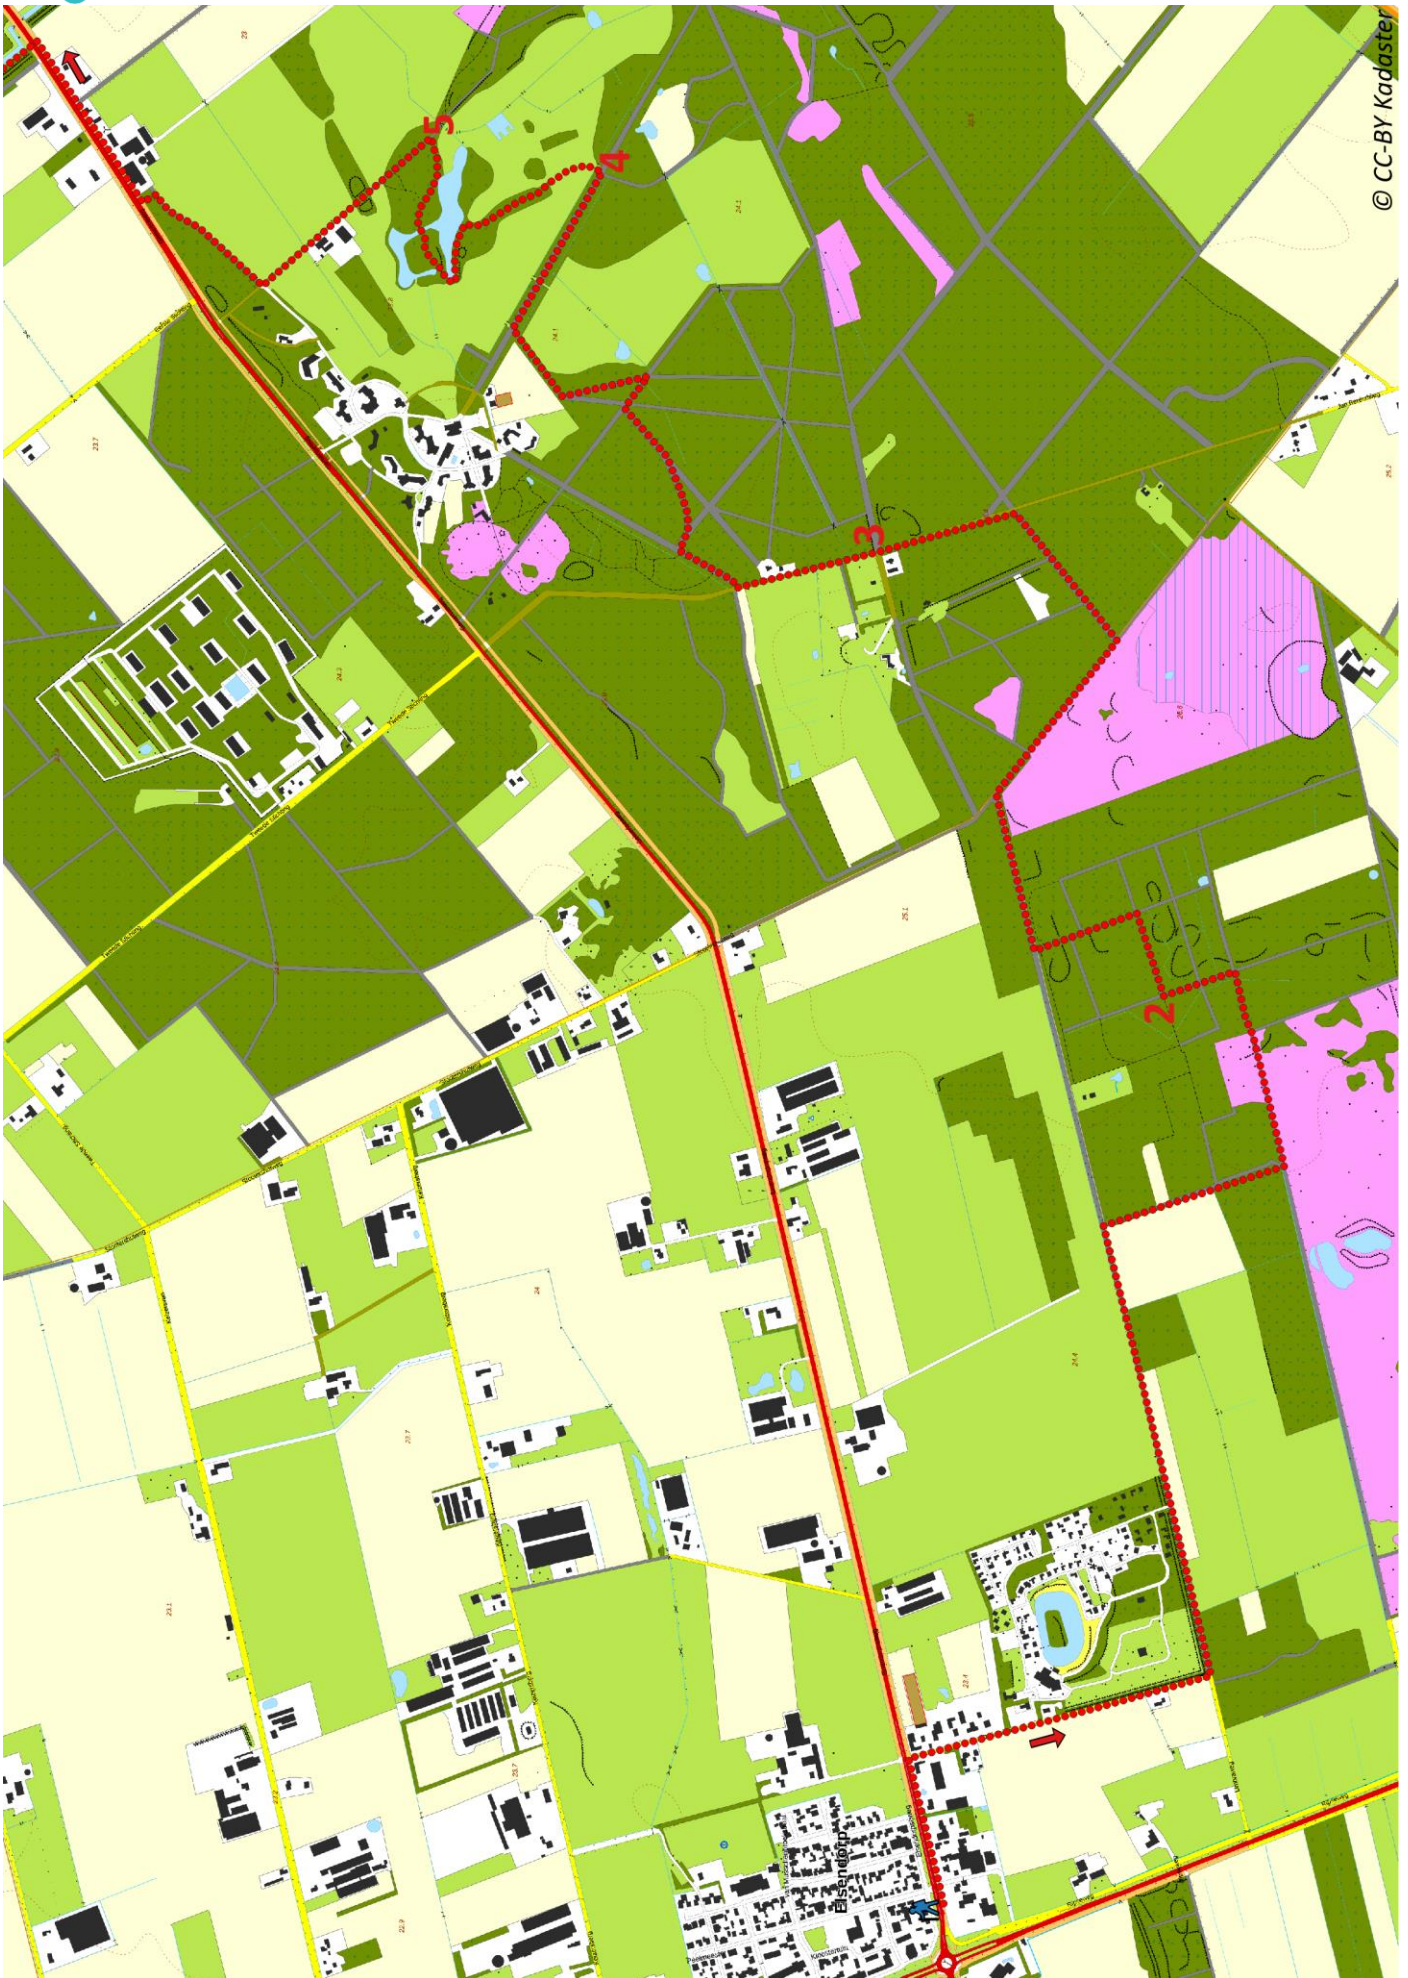

# Klik, Print en Wandel

Wandelroutes voor en door wandelaars

© CC-BY Kadaster

Peelpad etappe 22 | Elsendorp – Landhorst te Noord-Brabant (nl) (16 kilometer)