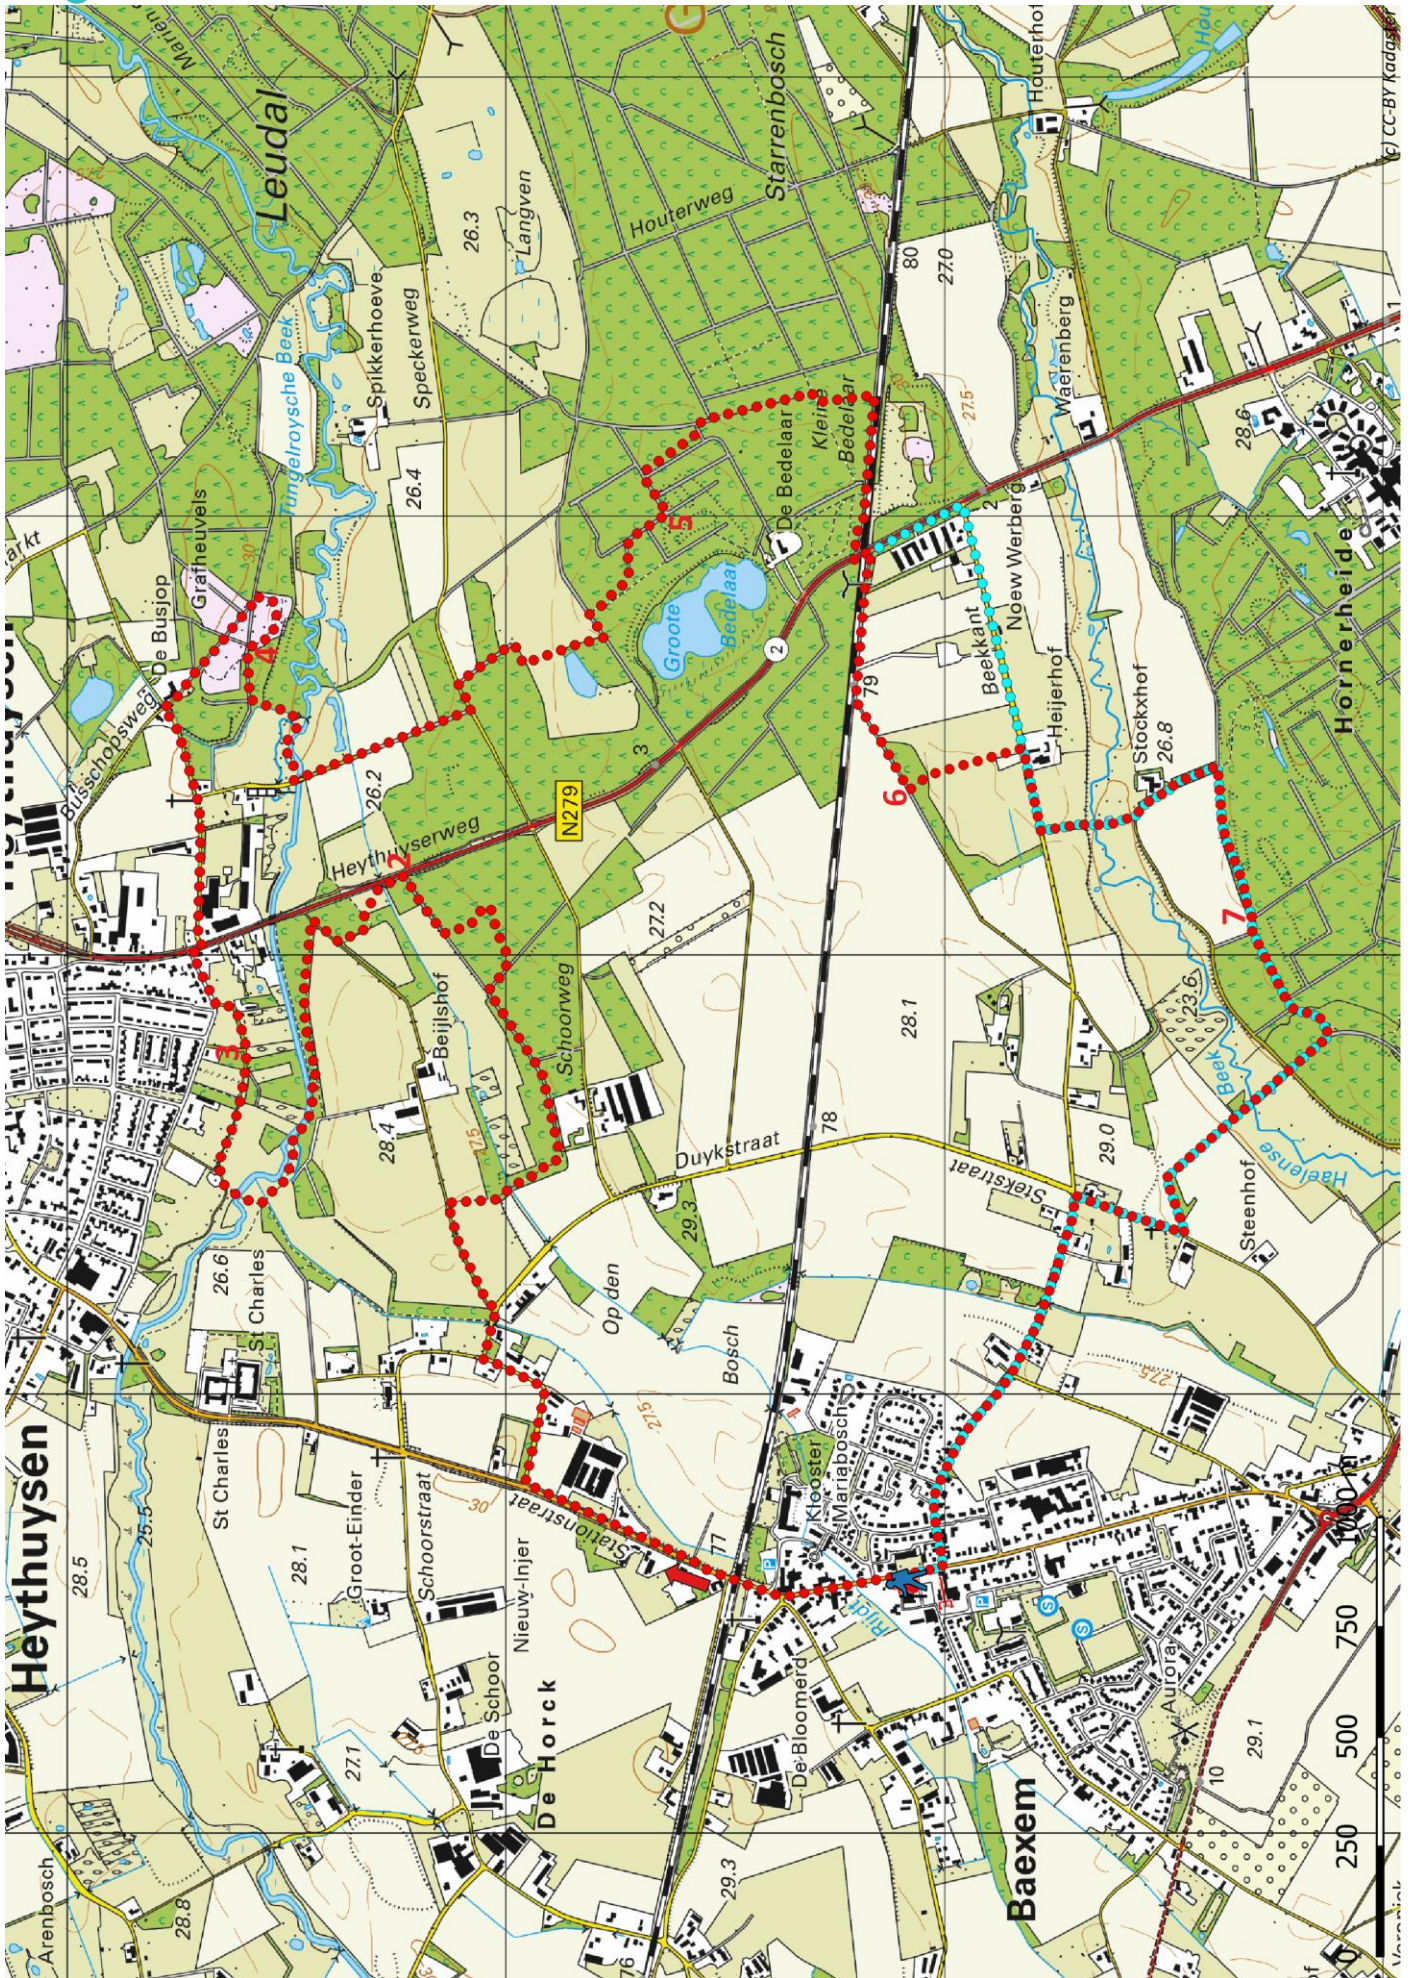

Klik, Print en Wandel

Wandelroutes voor en door wandelaars

Naar het grafveld Busjop | Baexum te Limburg (nl) (13 kilometer)