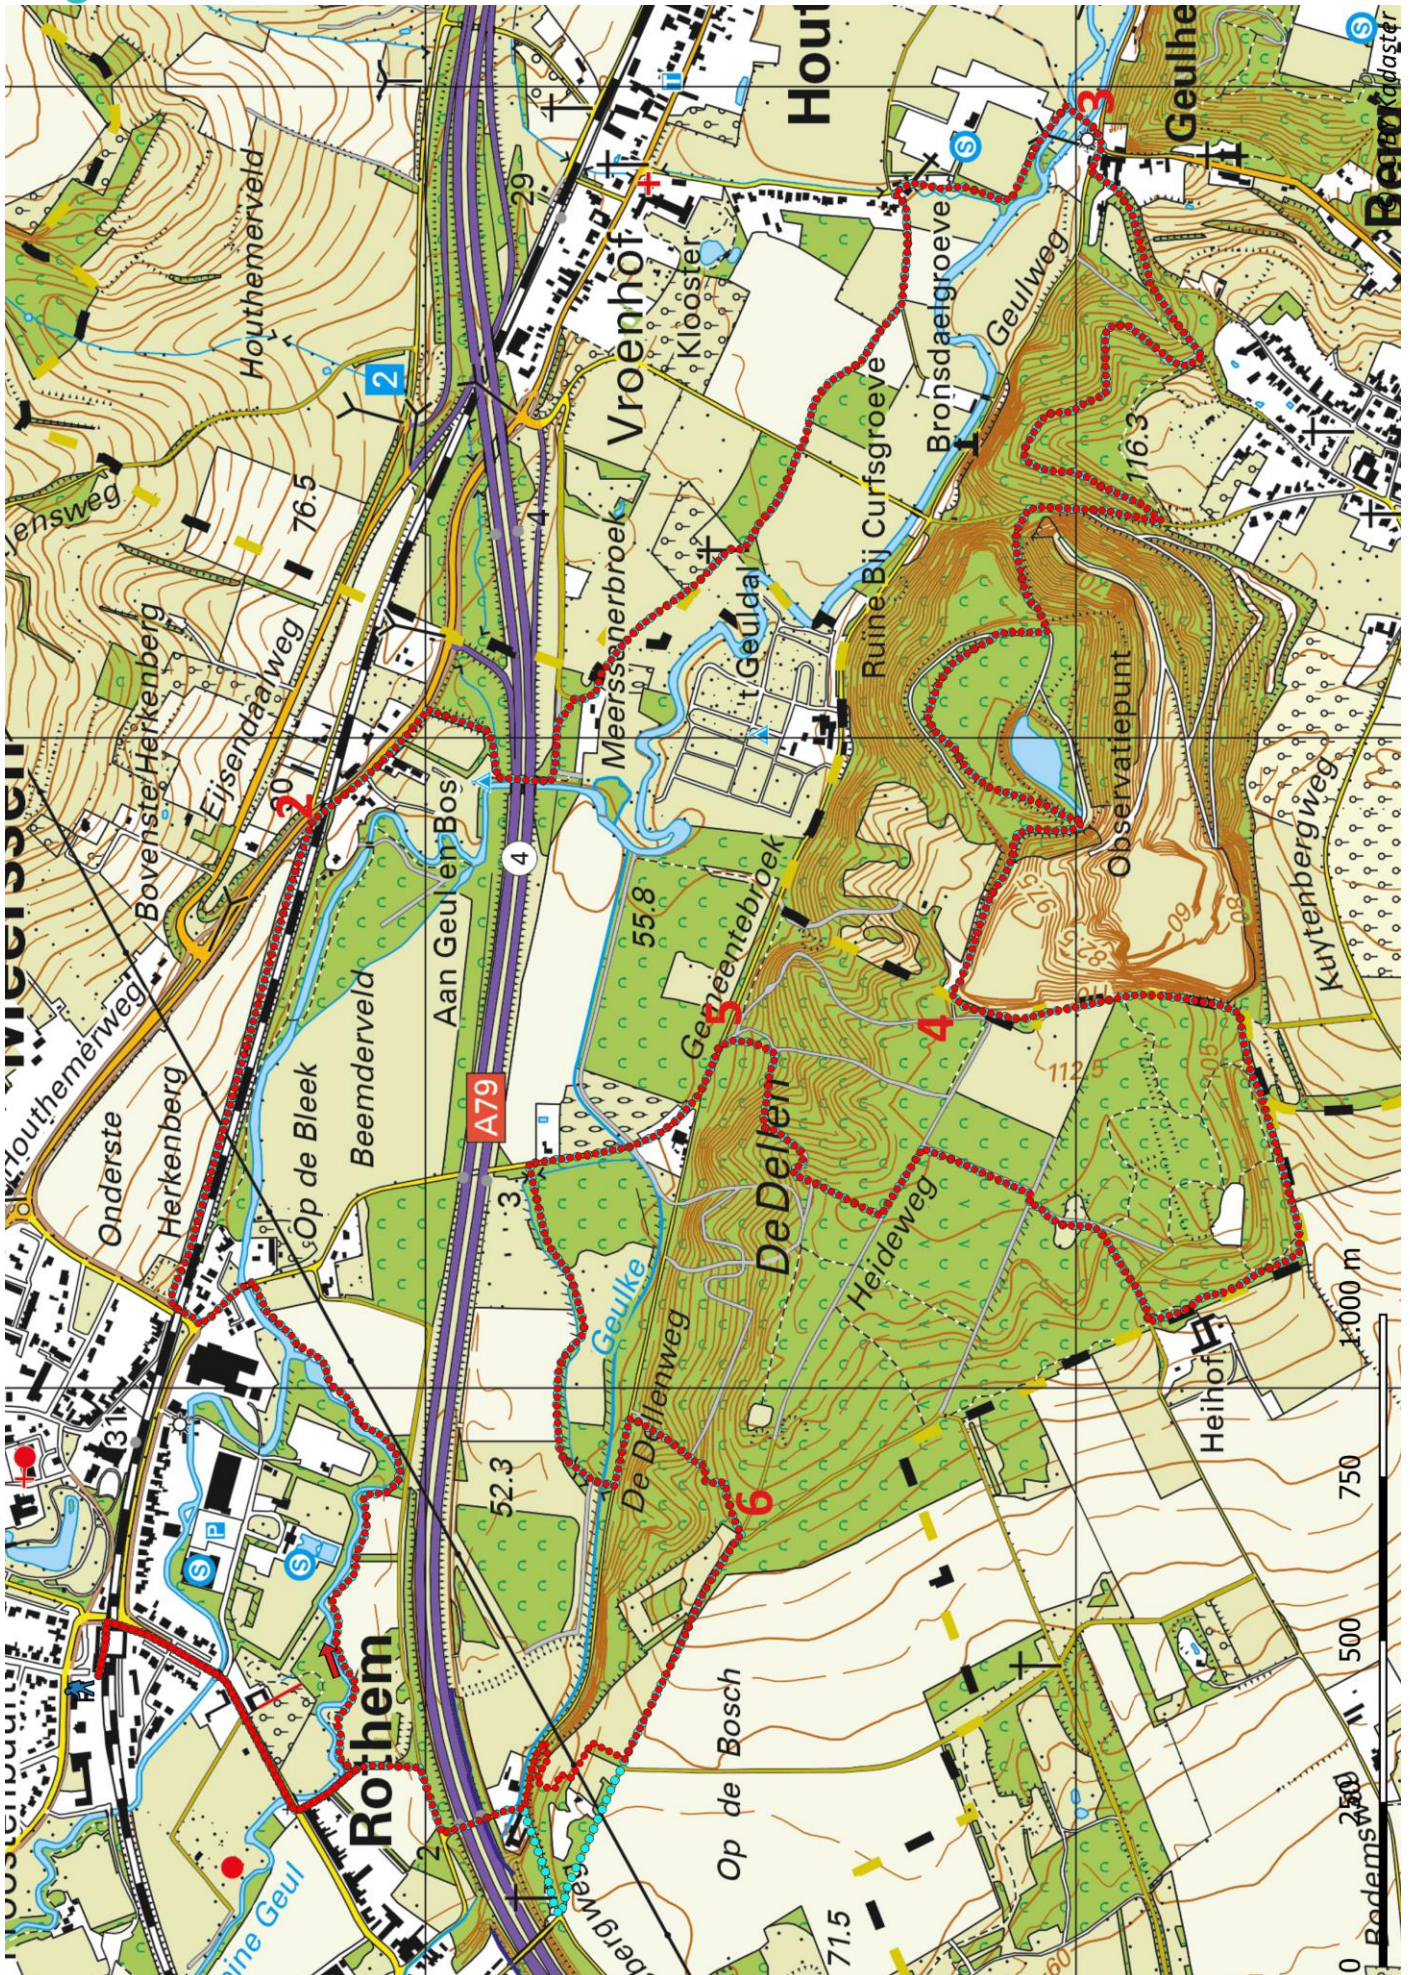

# Klik, Print en Wandel

Wandelroutes voor en door wandelaars

Langs de Curfsgroeve | Meerssen te Limburg (nl) (12 kilometer)