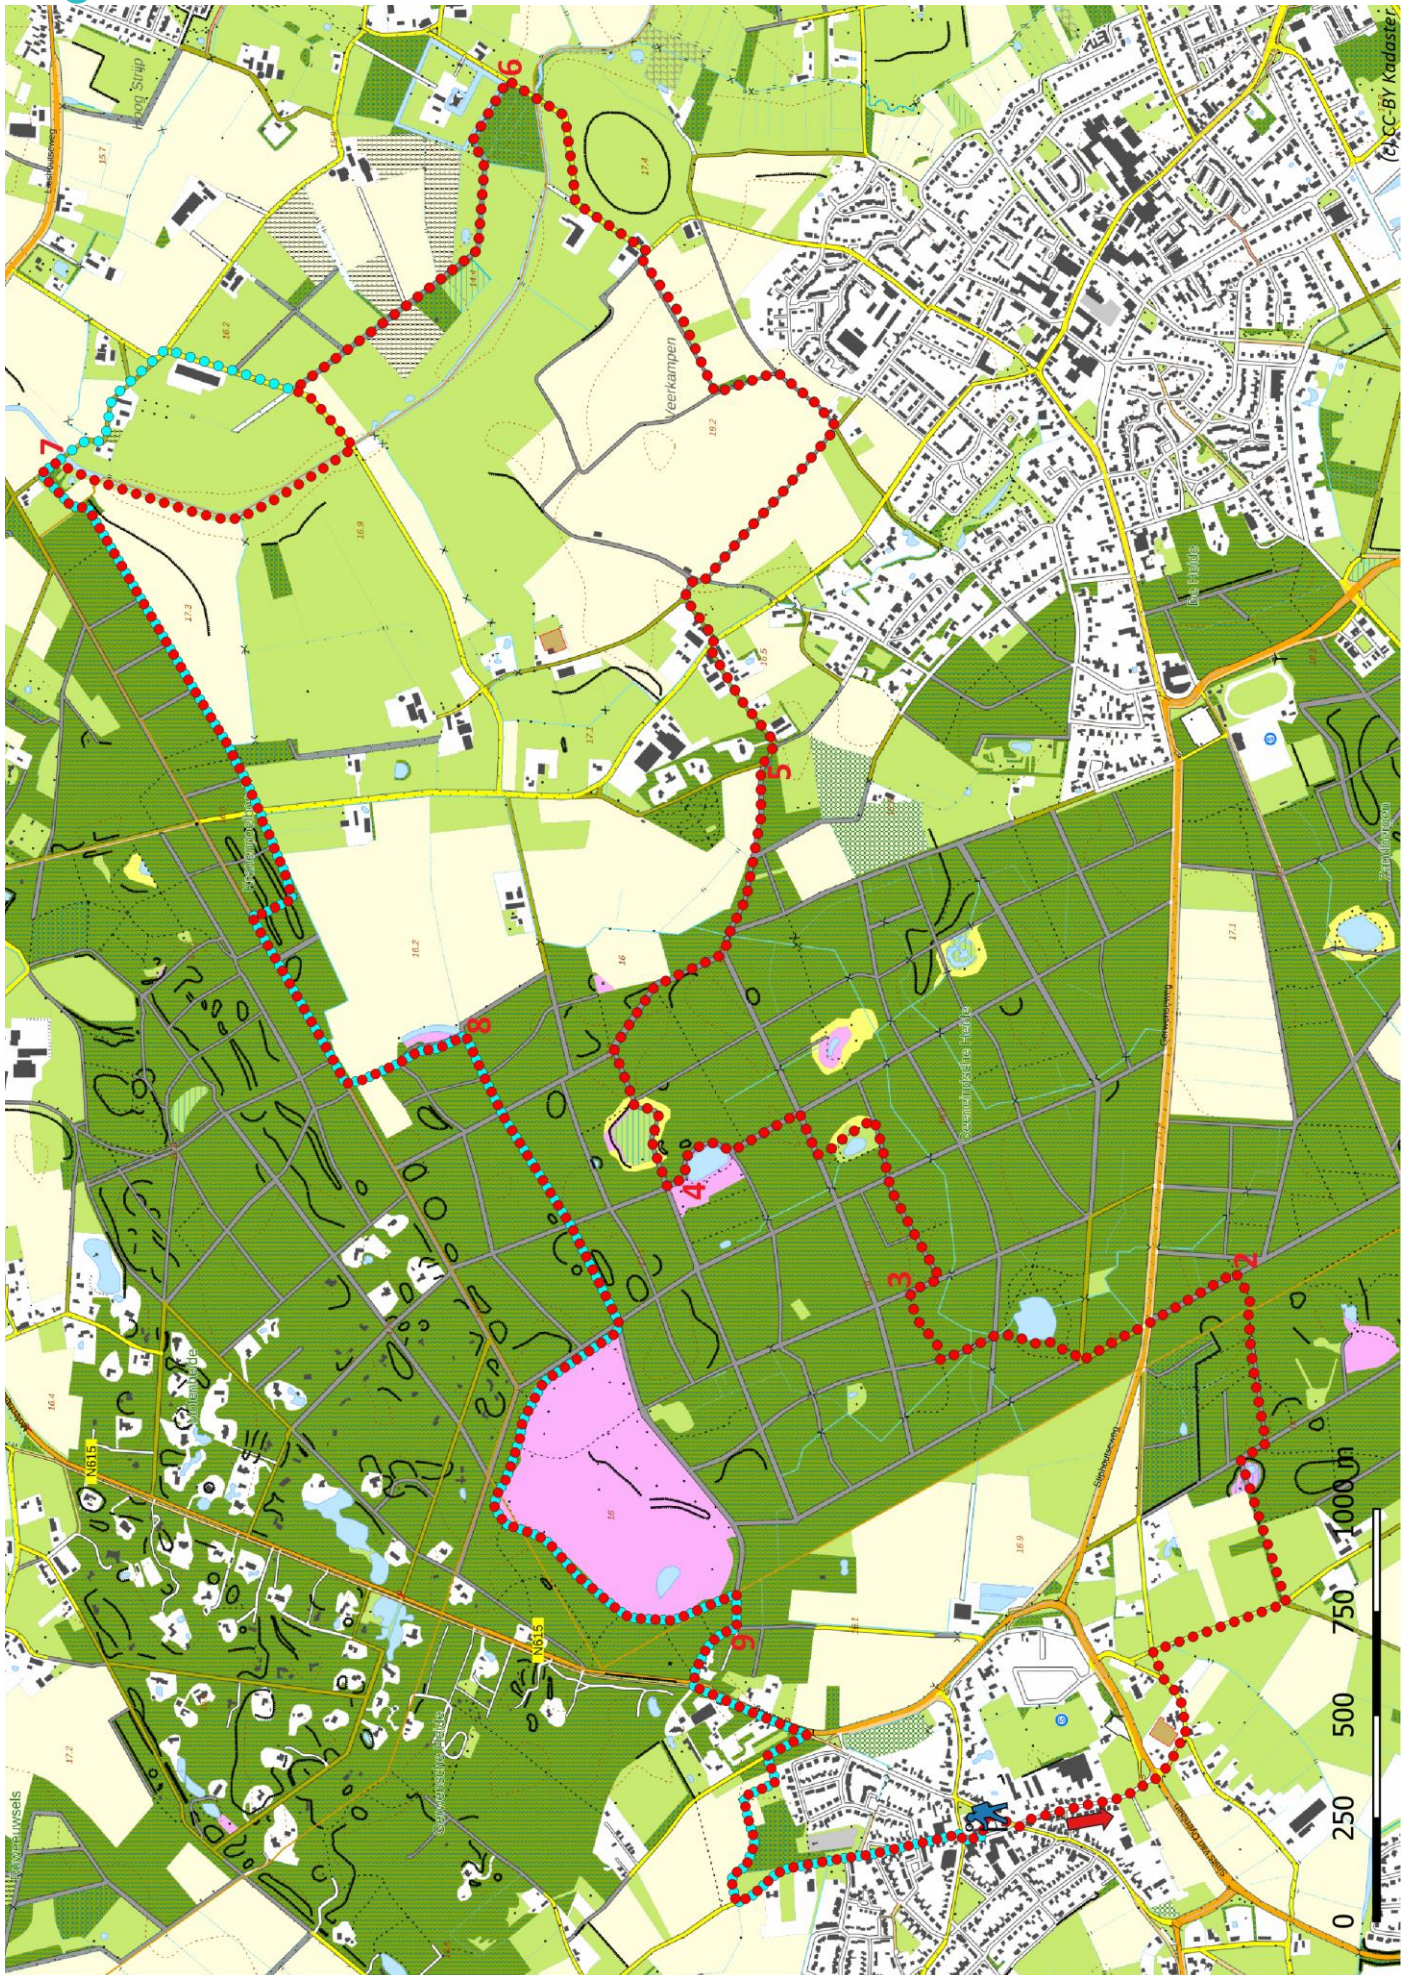

# Klik, Print en Wandel

Wandelroutes voor en door wandelaars

Schapengracht-route | Gerwen te Noord-Brabant (nl) (16 kilometer)