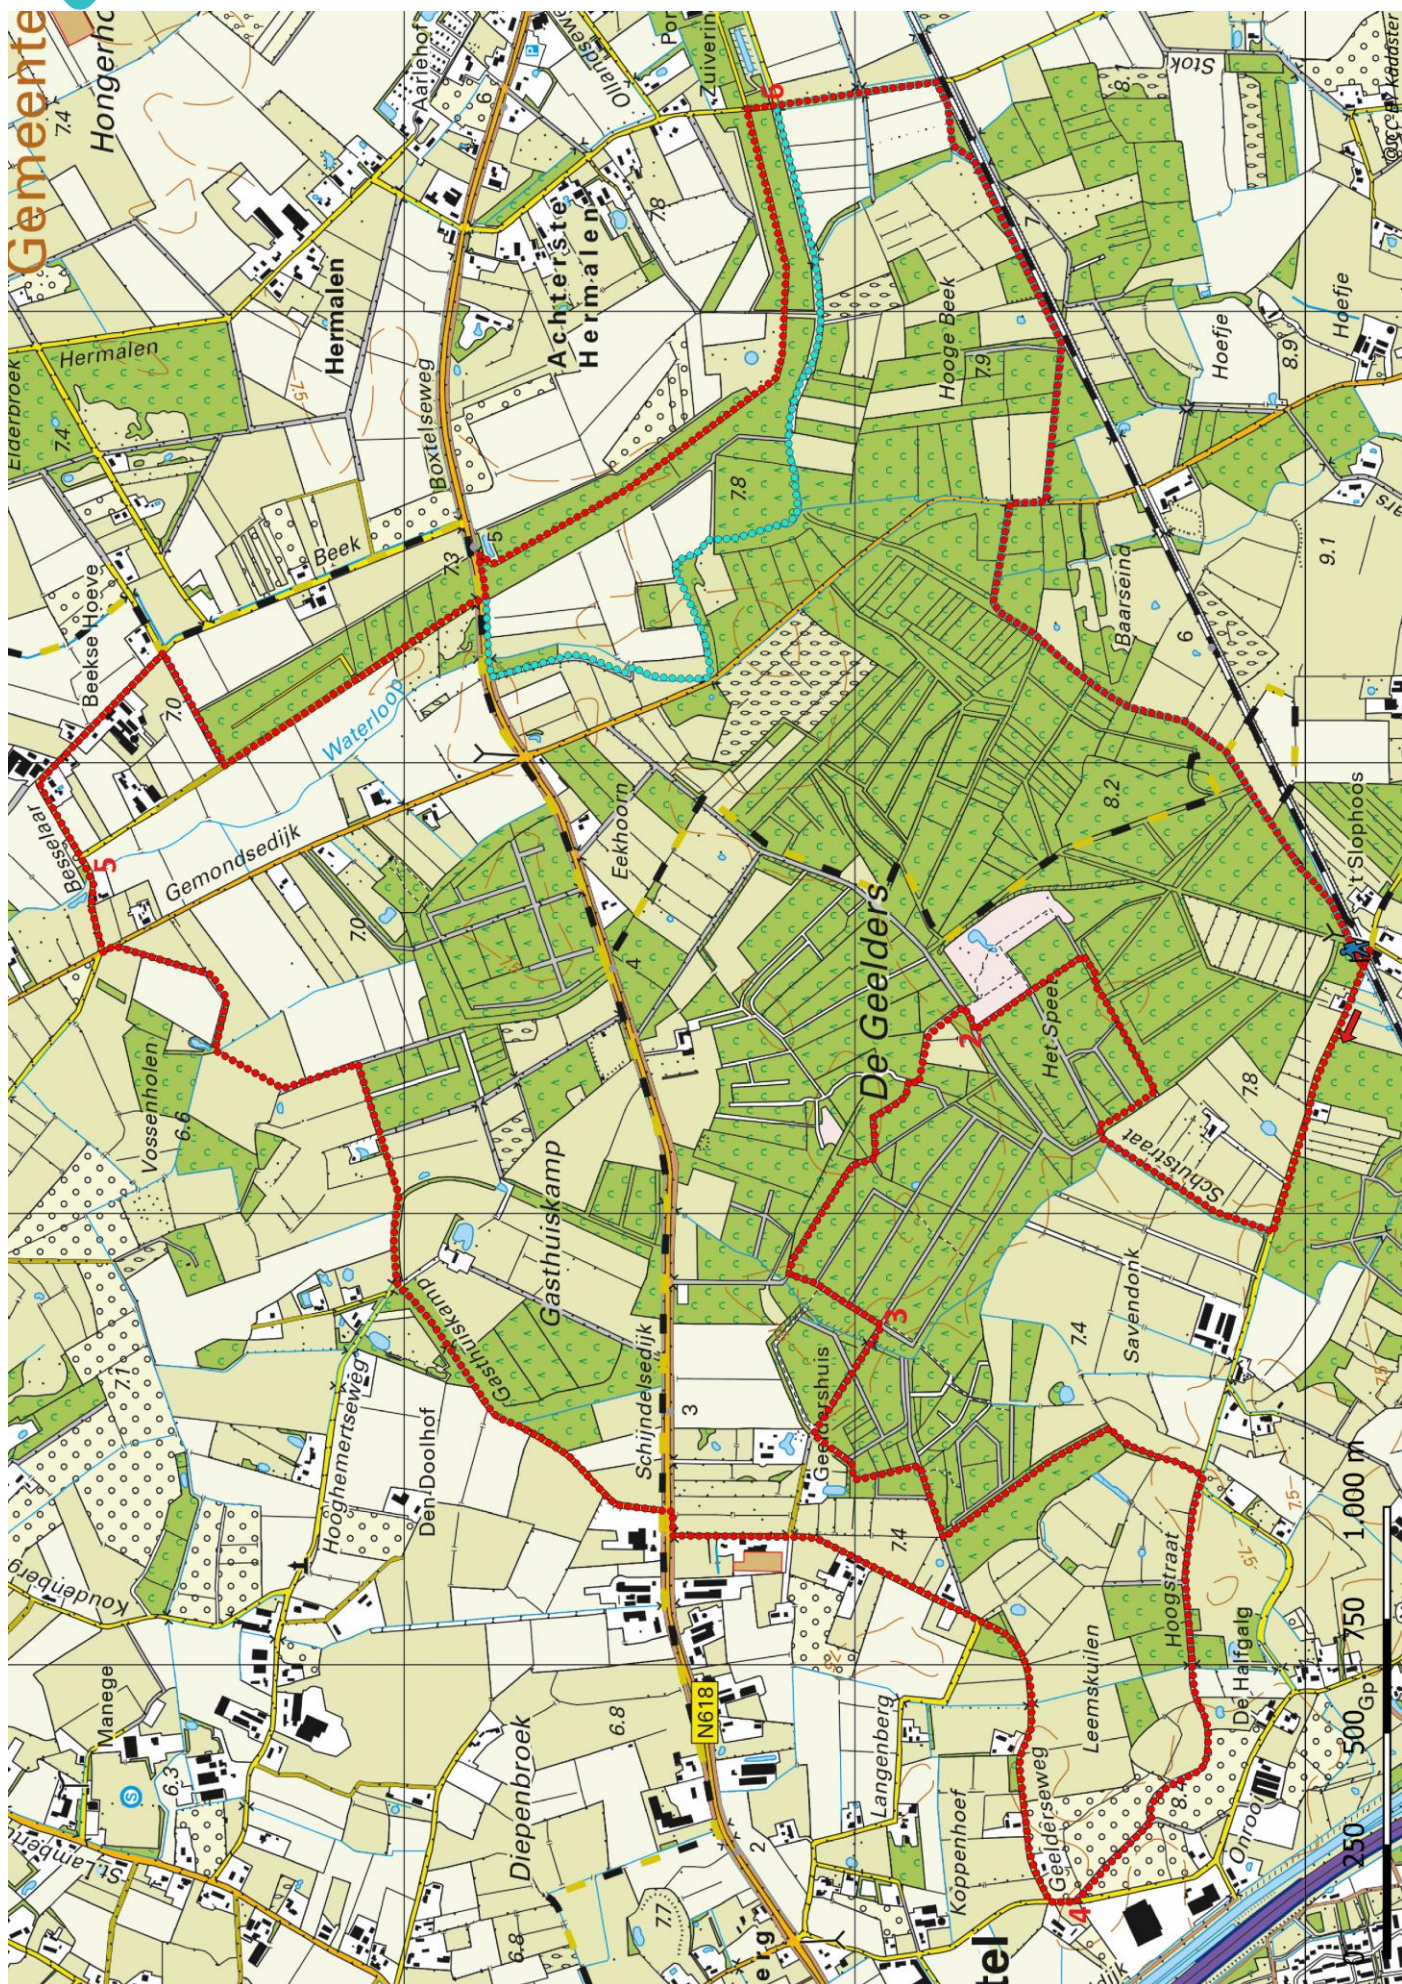

Klik, Print en Wandel

Wandelroutes voor en door wandelaars

Rondje Groene Geelders | Liempde te Noord-Brabant (nl) (15 kilometer)