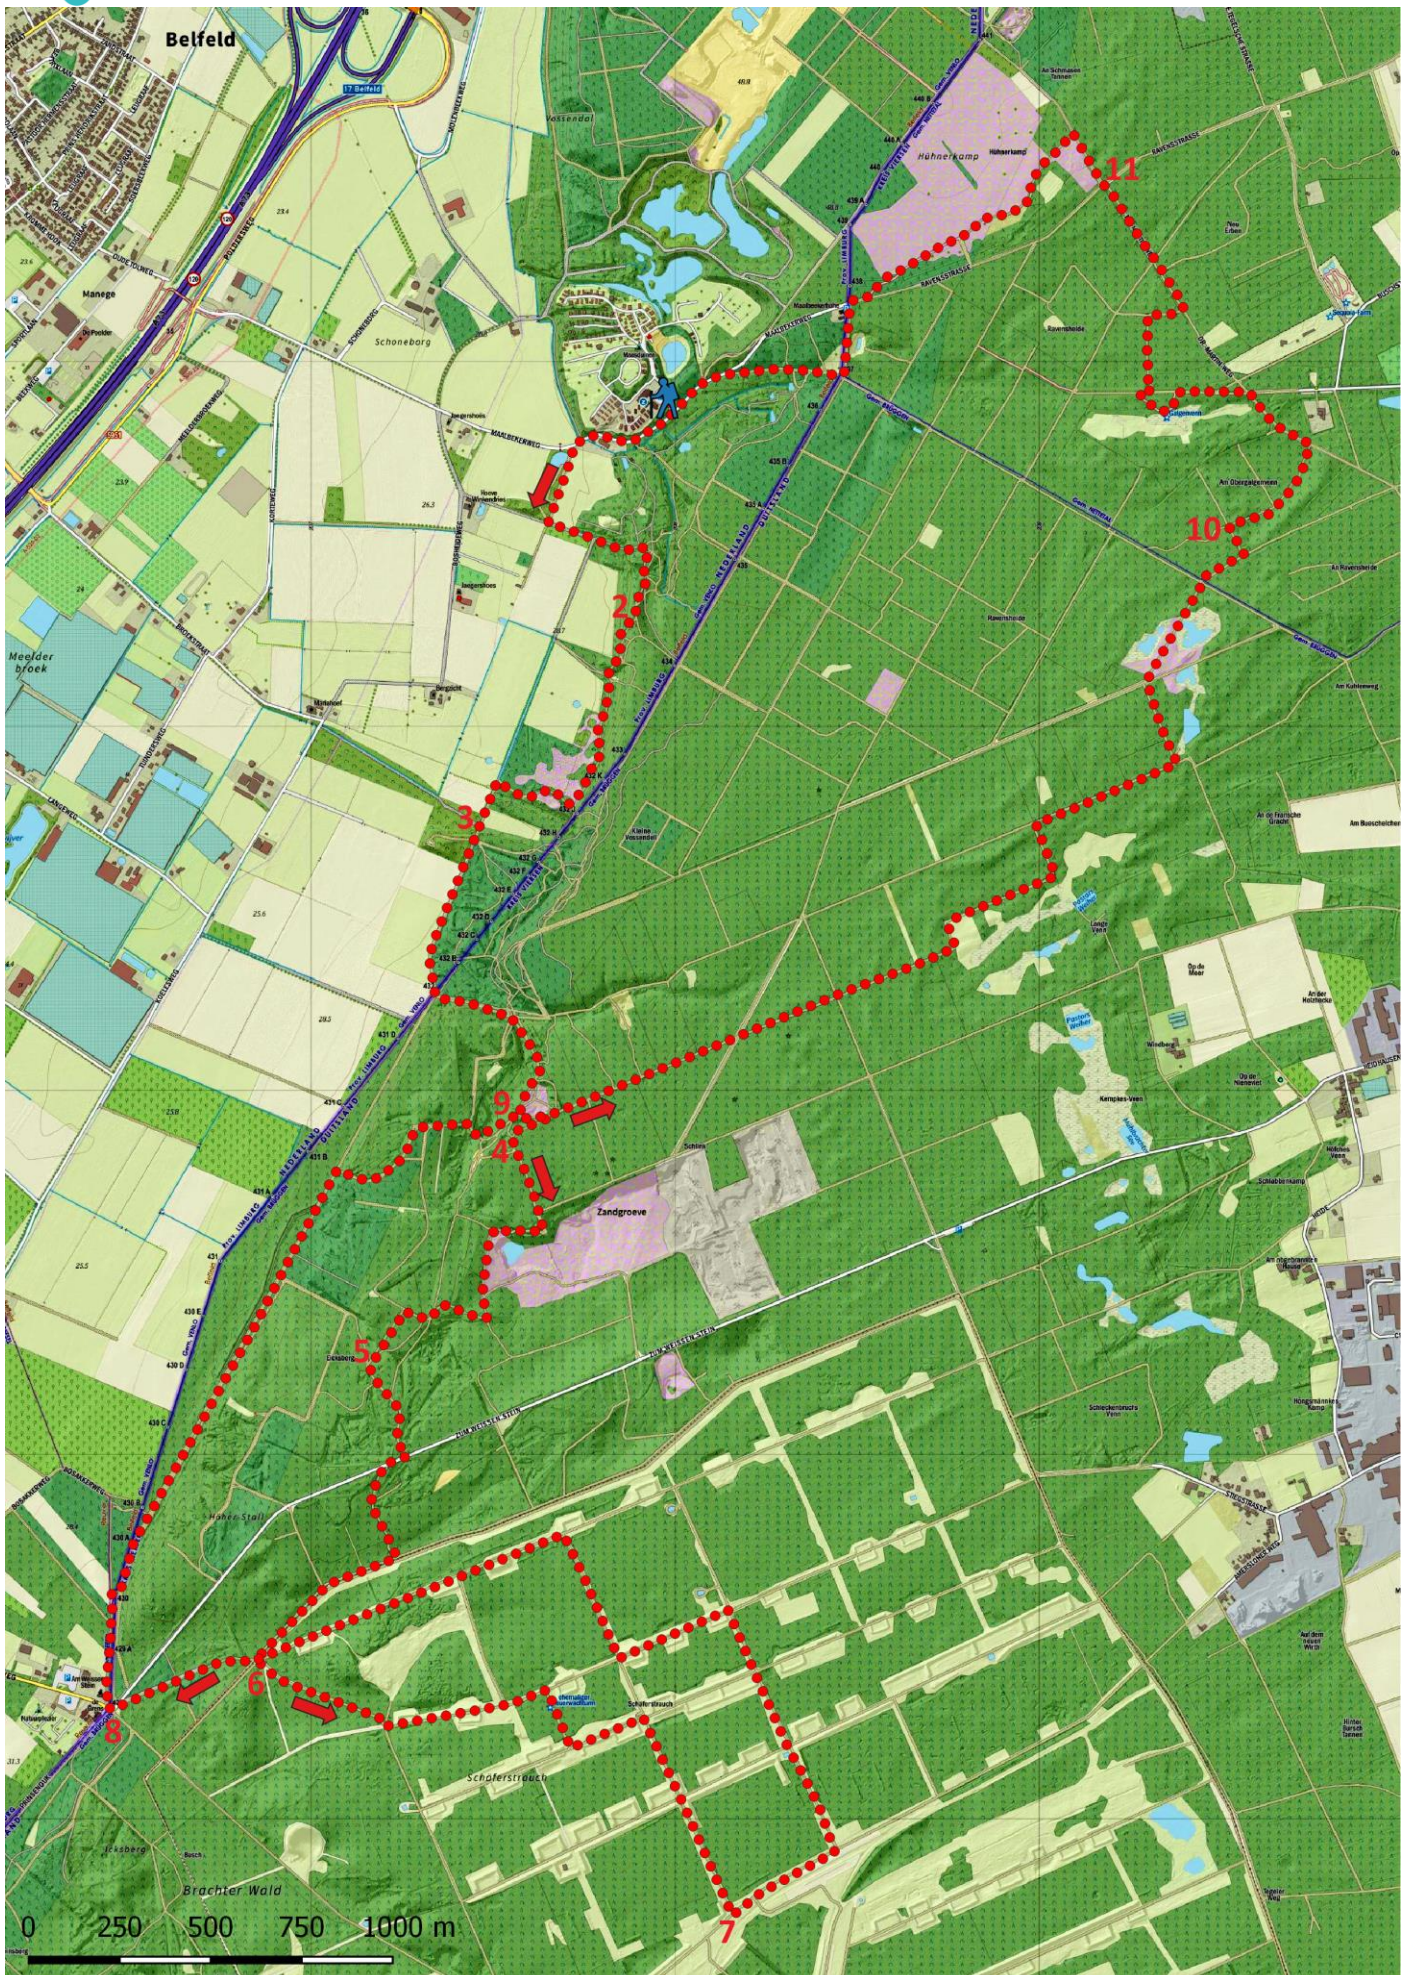

Klik, Print en Wandel

Wandelroutes voor en door wandelaars

Heidemoore-tocht | Belfeld te Limburg (nl) (19/15 kilometer)