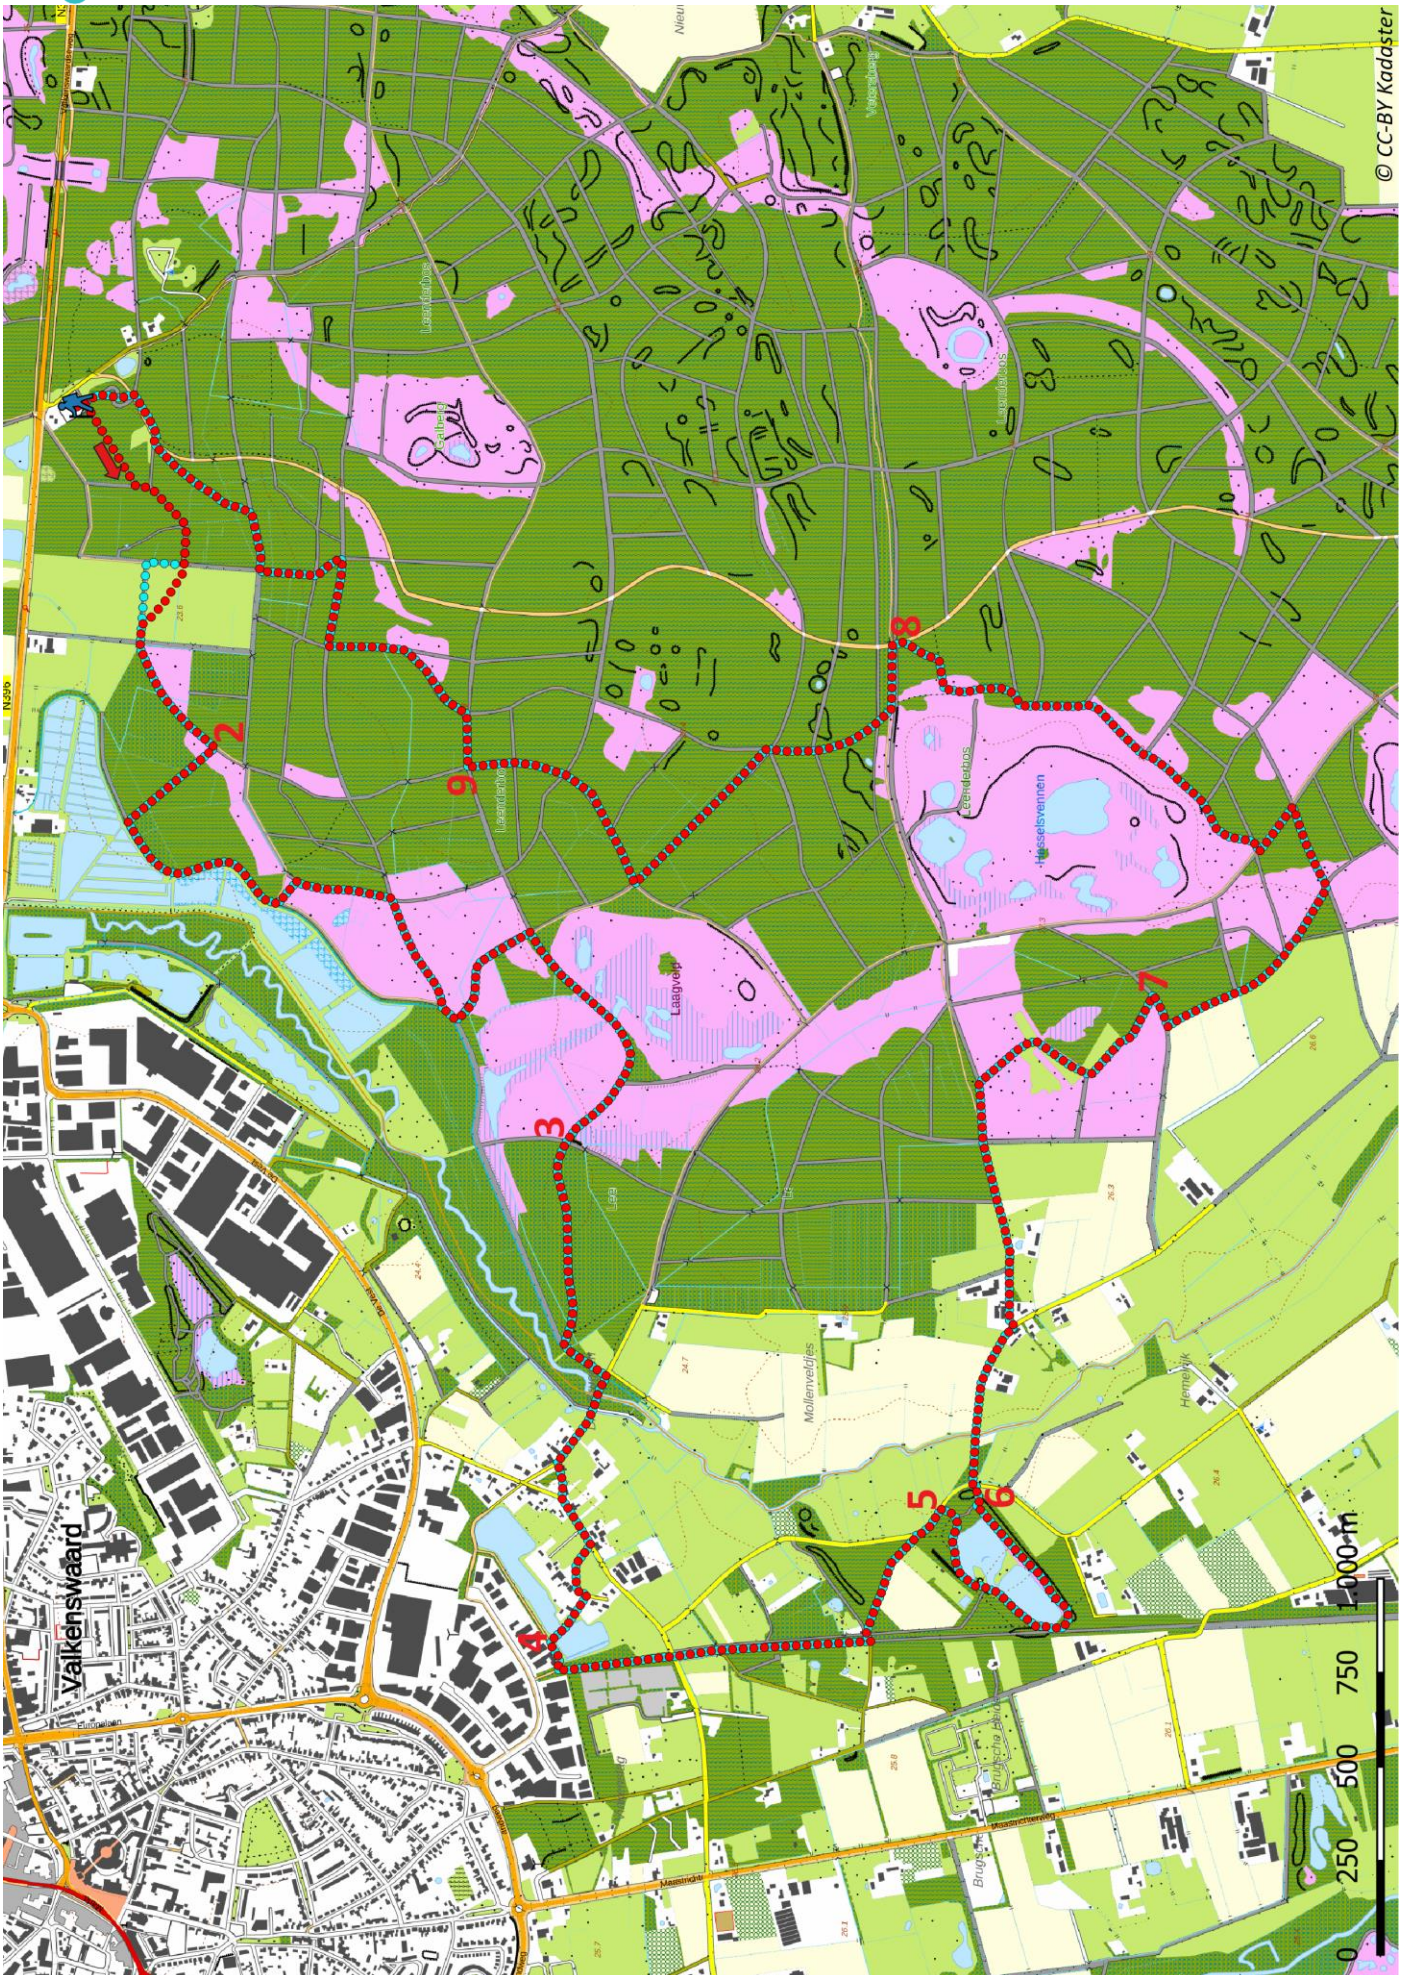

Klik, Print en Wandel

Wandelroutes voor en door wandelaars

© CC-BY Kadaster

Zeelberg-tocht | Leende te Noord-Brabant (nl) (15 kilometer)