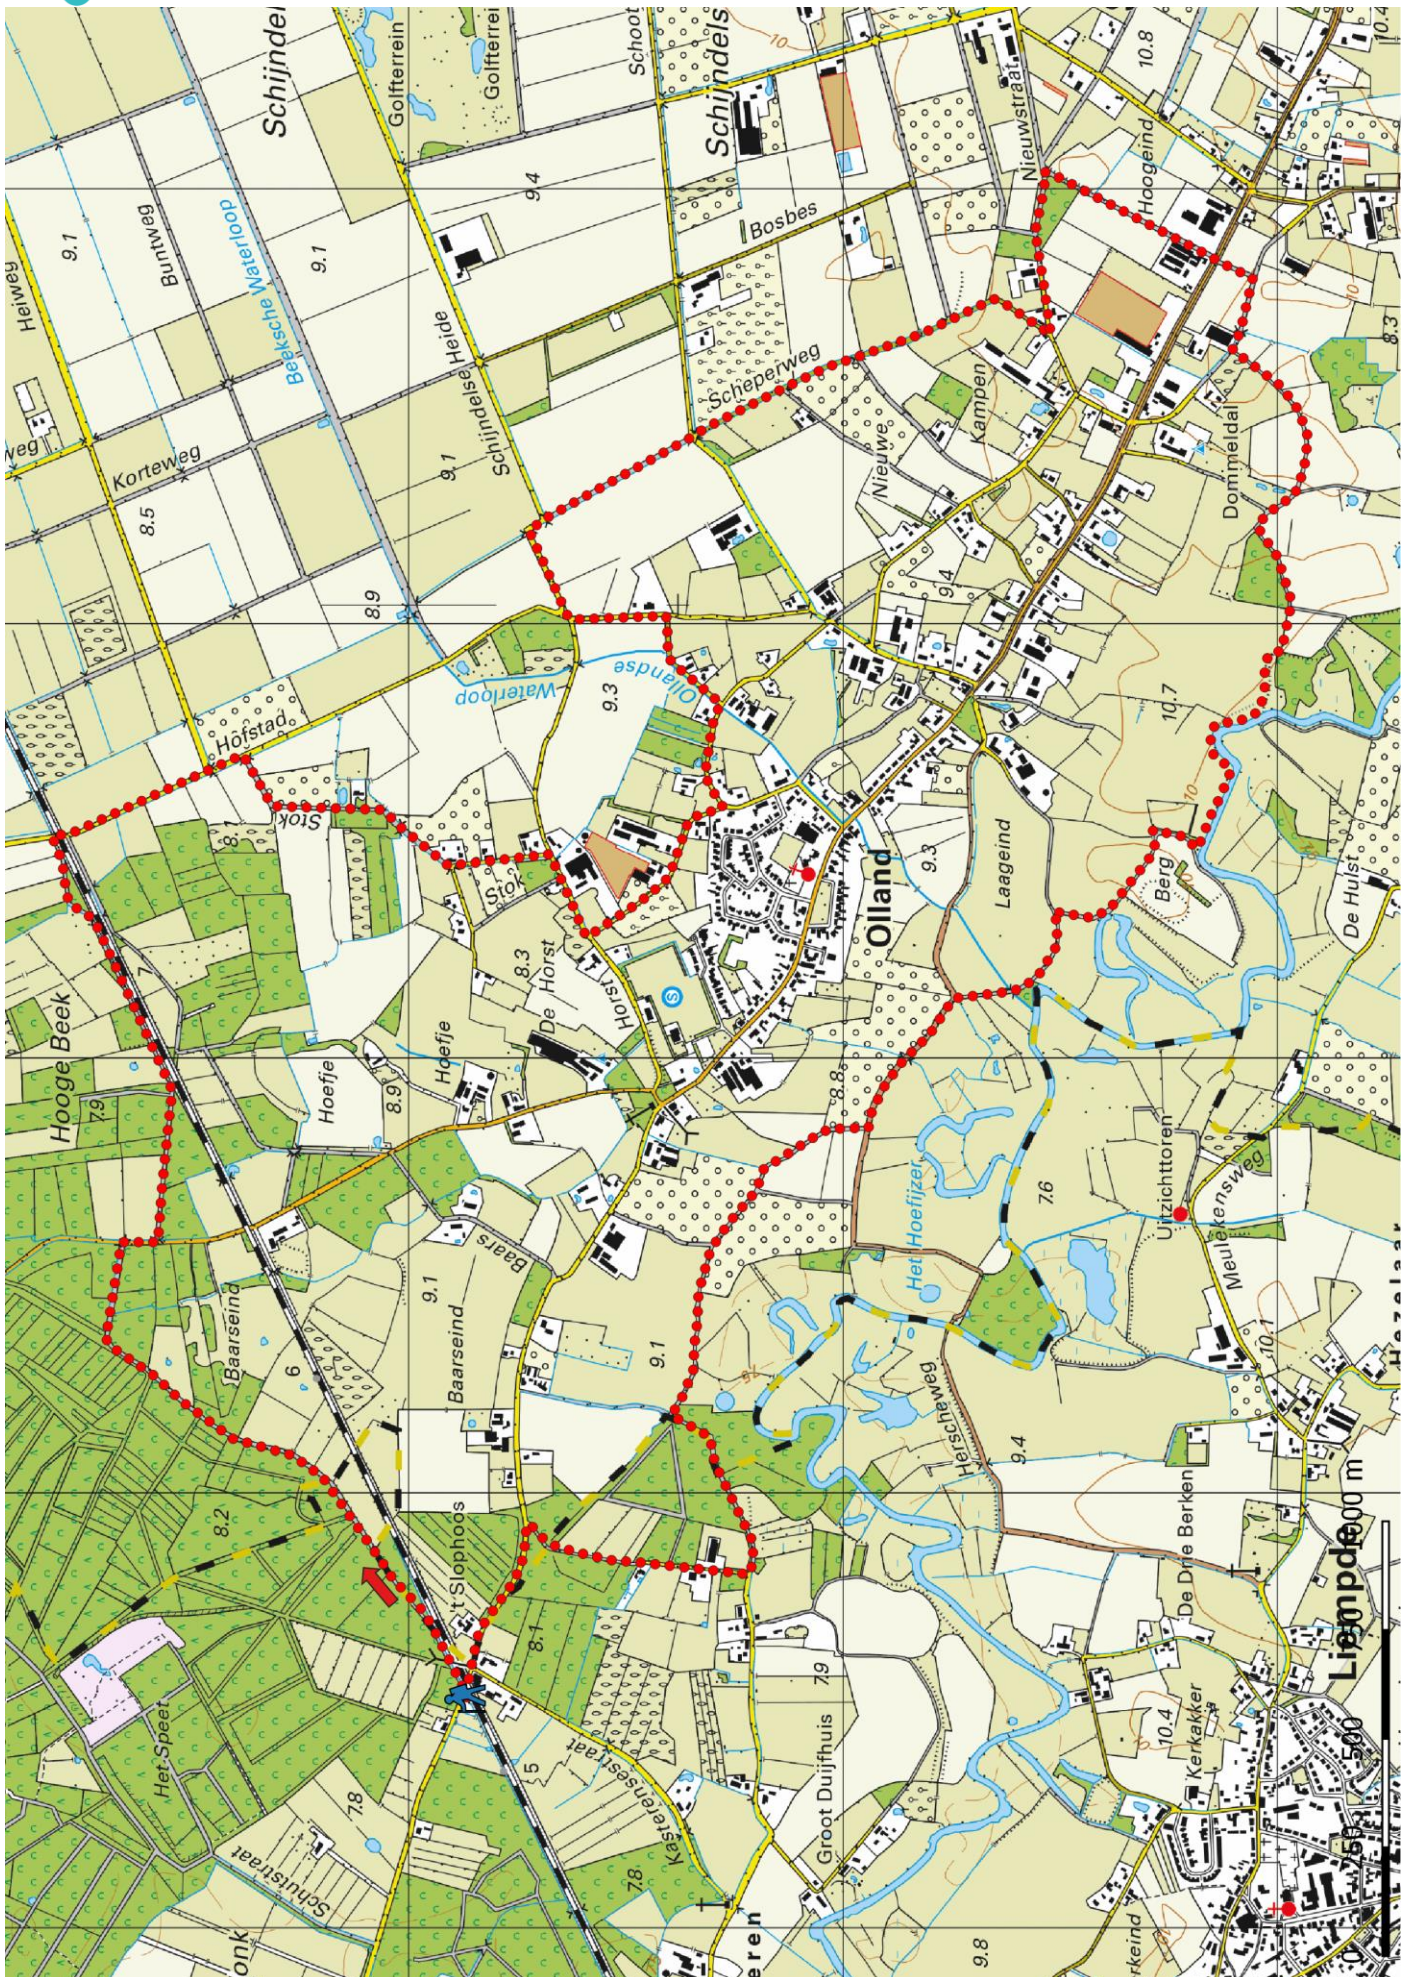

Klik, Print en Wandel

Wandelroutes voor en door wandelaars

Olland-route | Liempde te Noord-Brabant (nl) (12 kilometer)