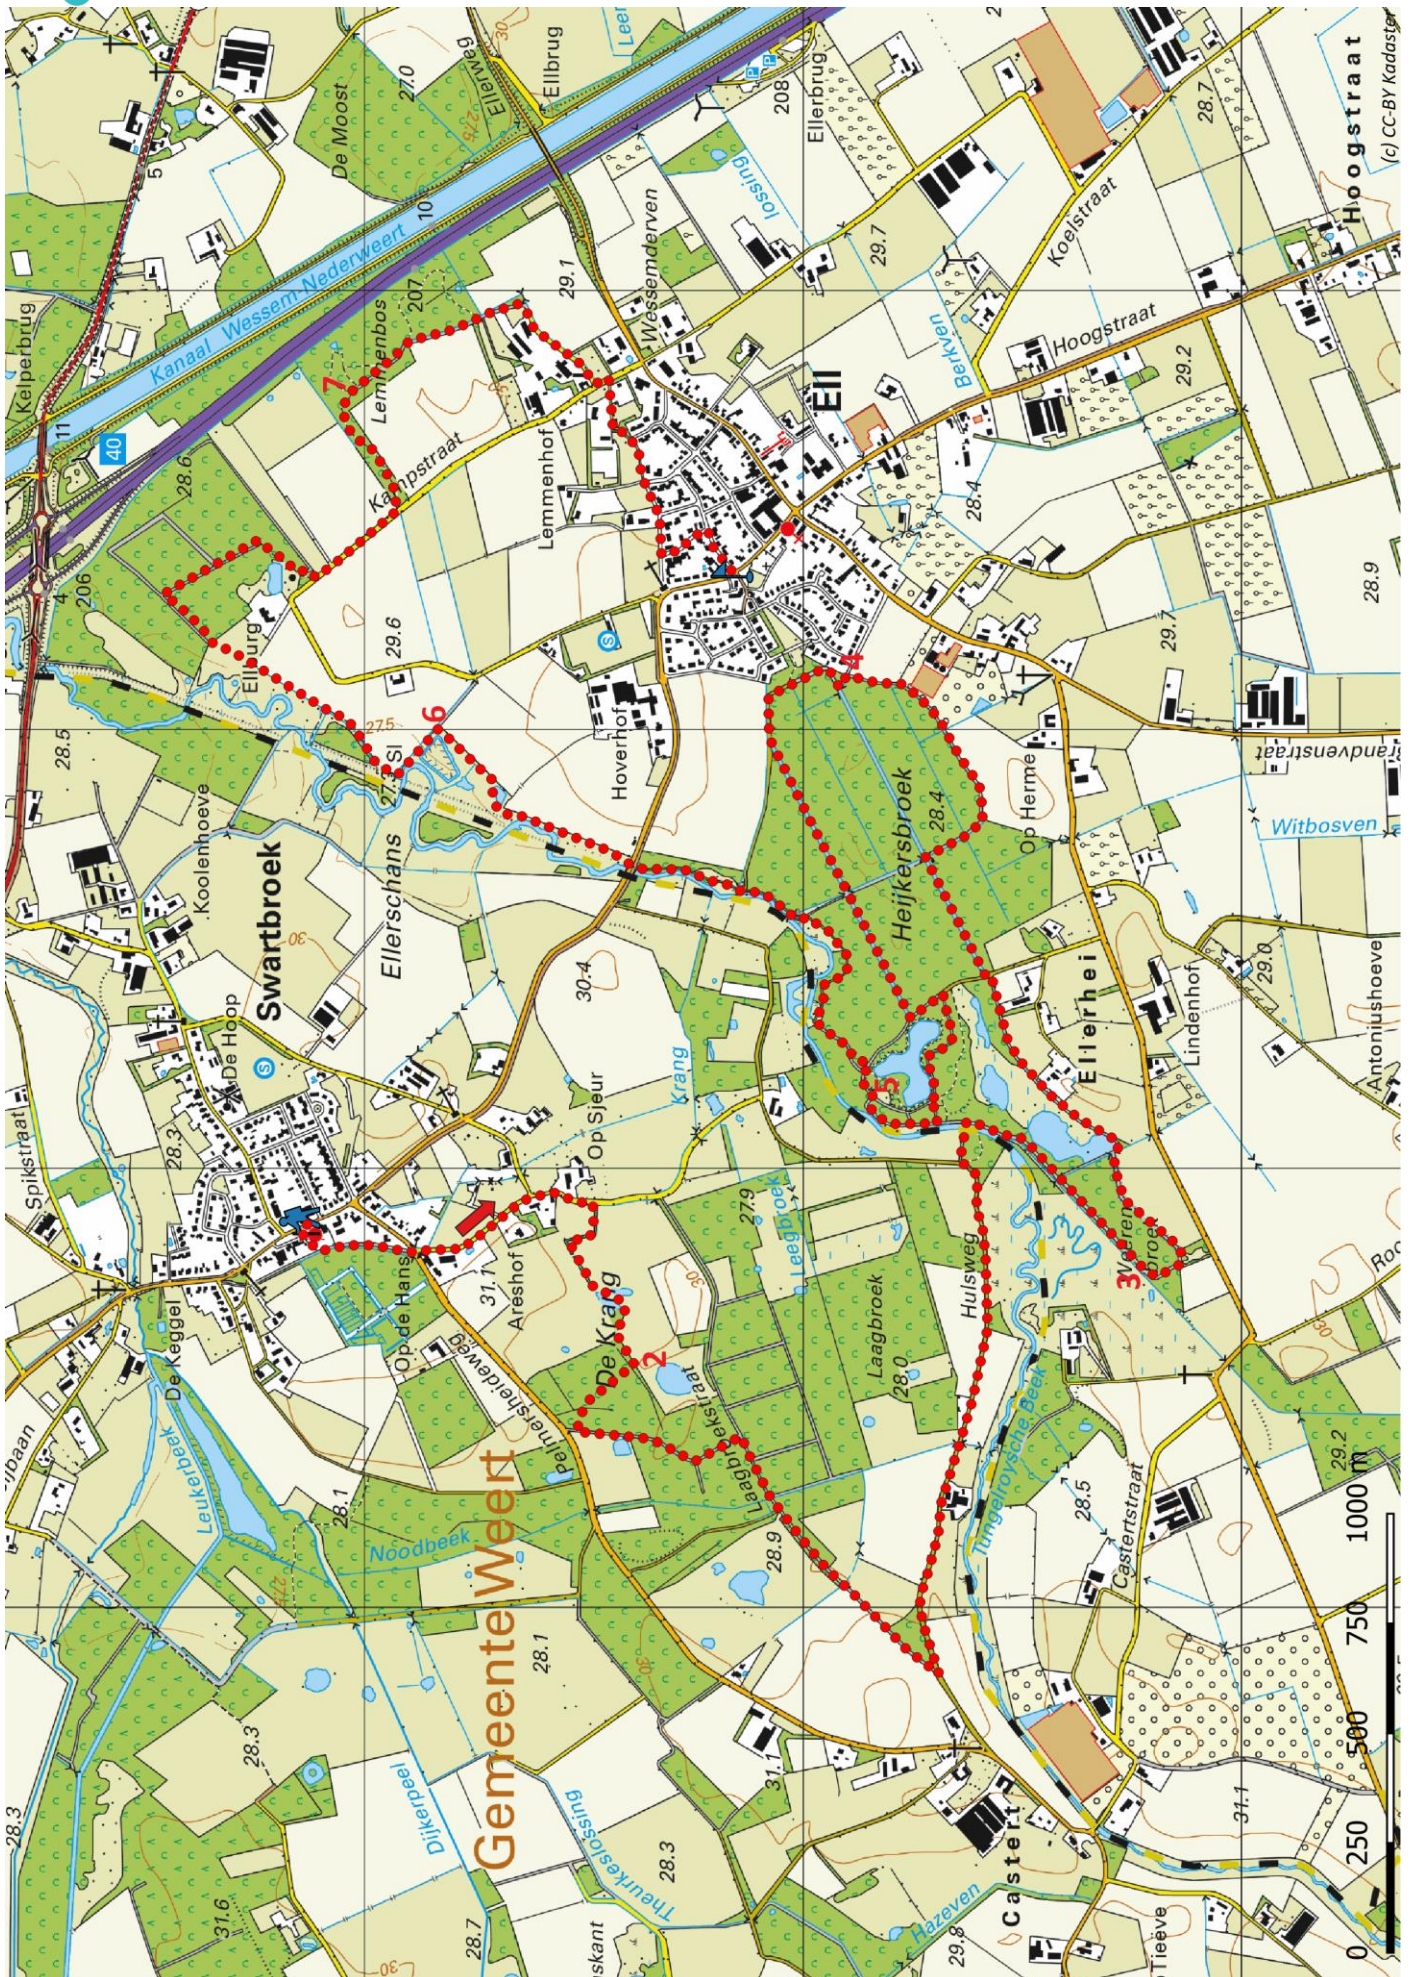

Klik, Print en Wandel

Wandelroutes voor en door wandelaars

Tungelroyse Beek-pad etappe 5 | Swartbroek - Eil te Limburg (nl) (13 kilometer)