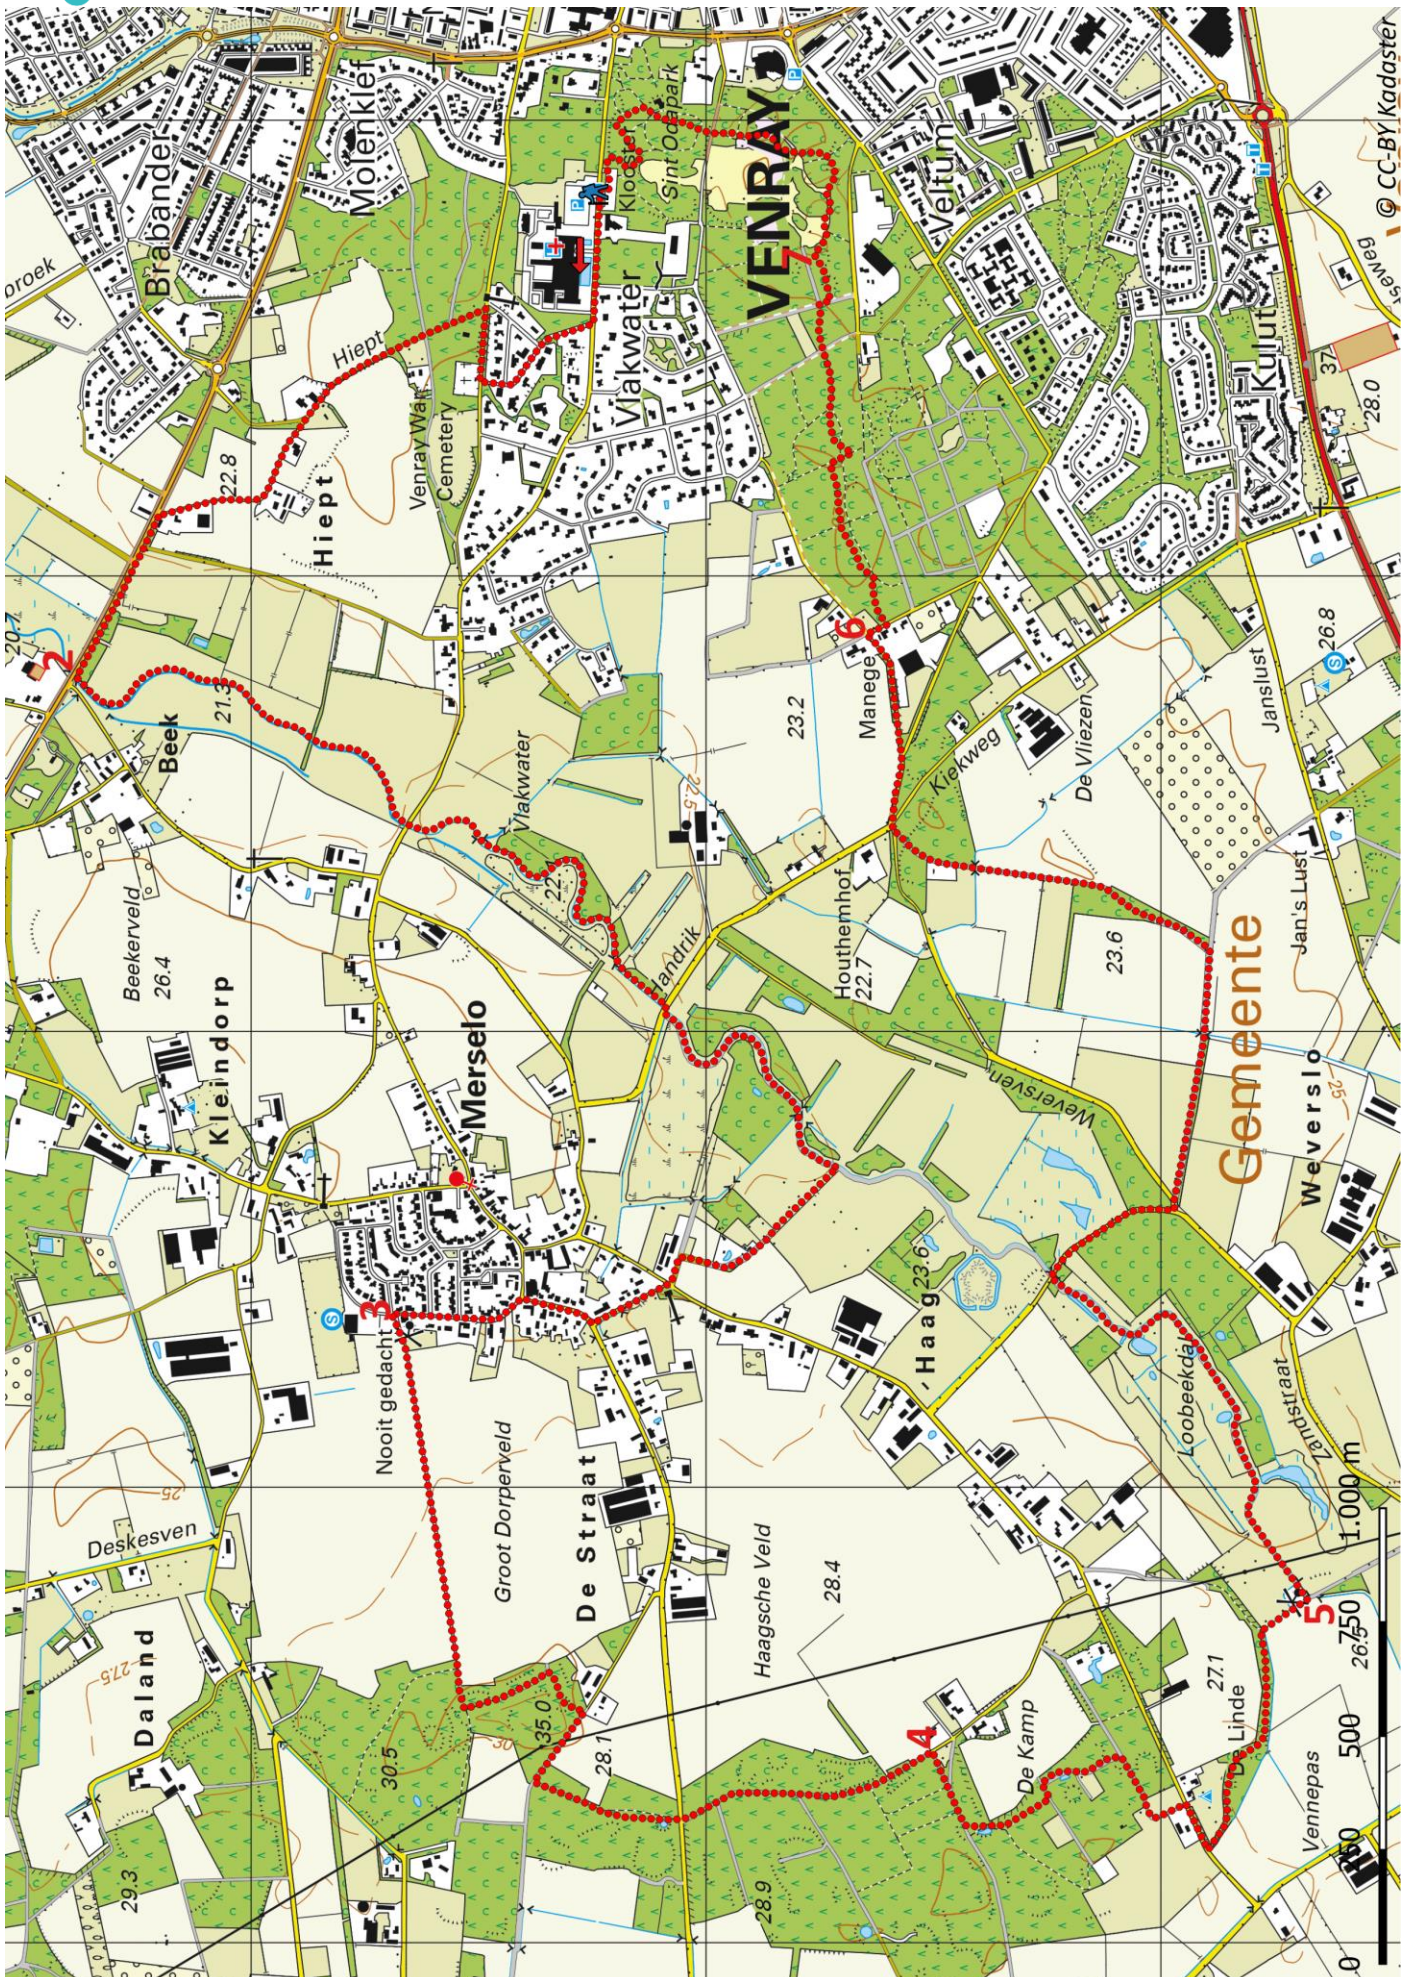

Klik, Print en Wandel

Wandelroutes voor en door wandelaars

Door het Loobeekdal | Venray te Limburg (nl) (15 kilometer)