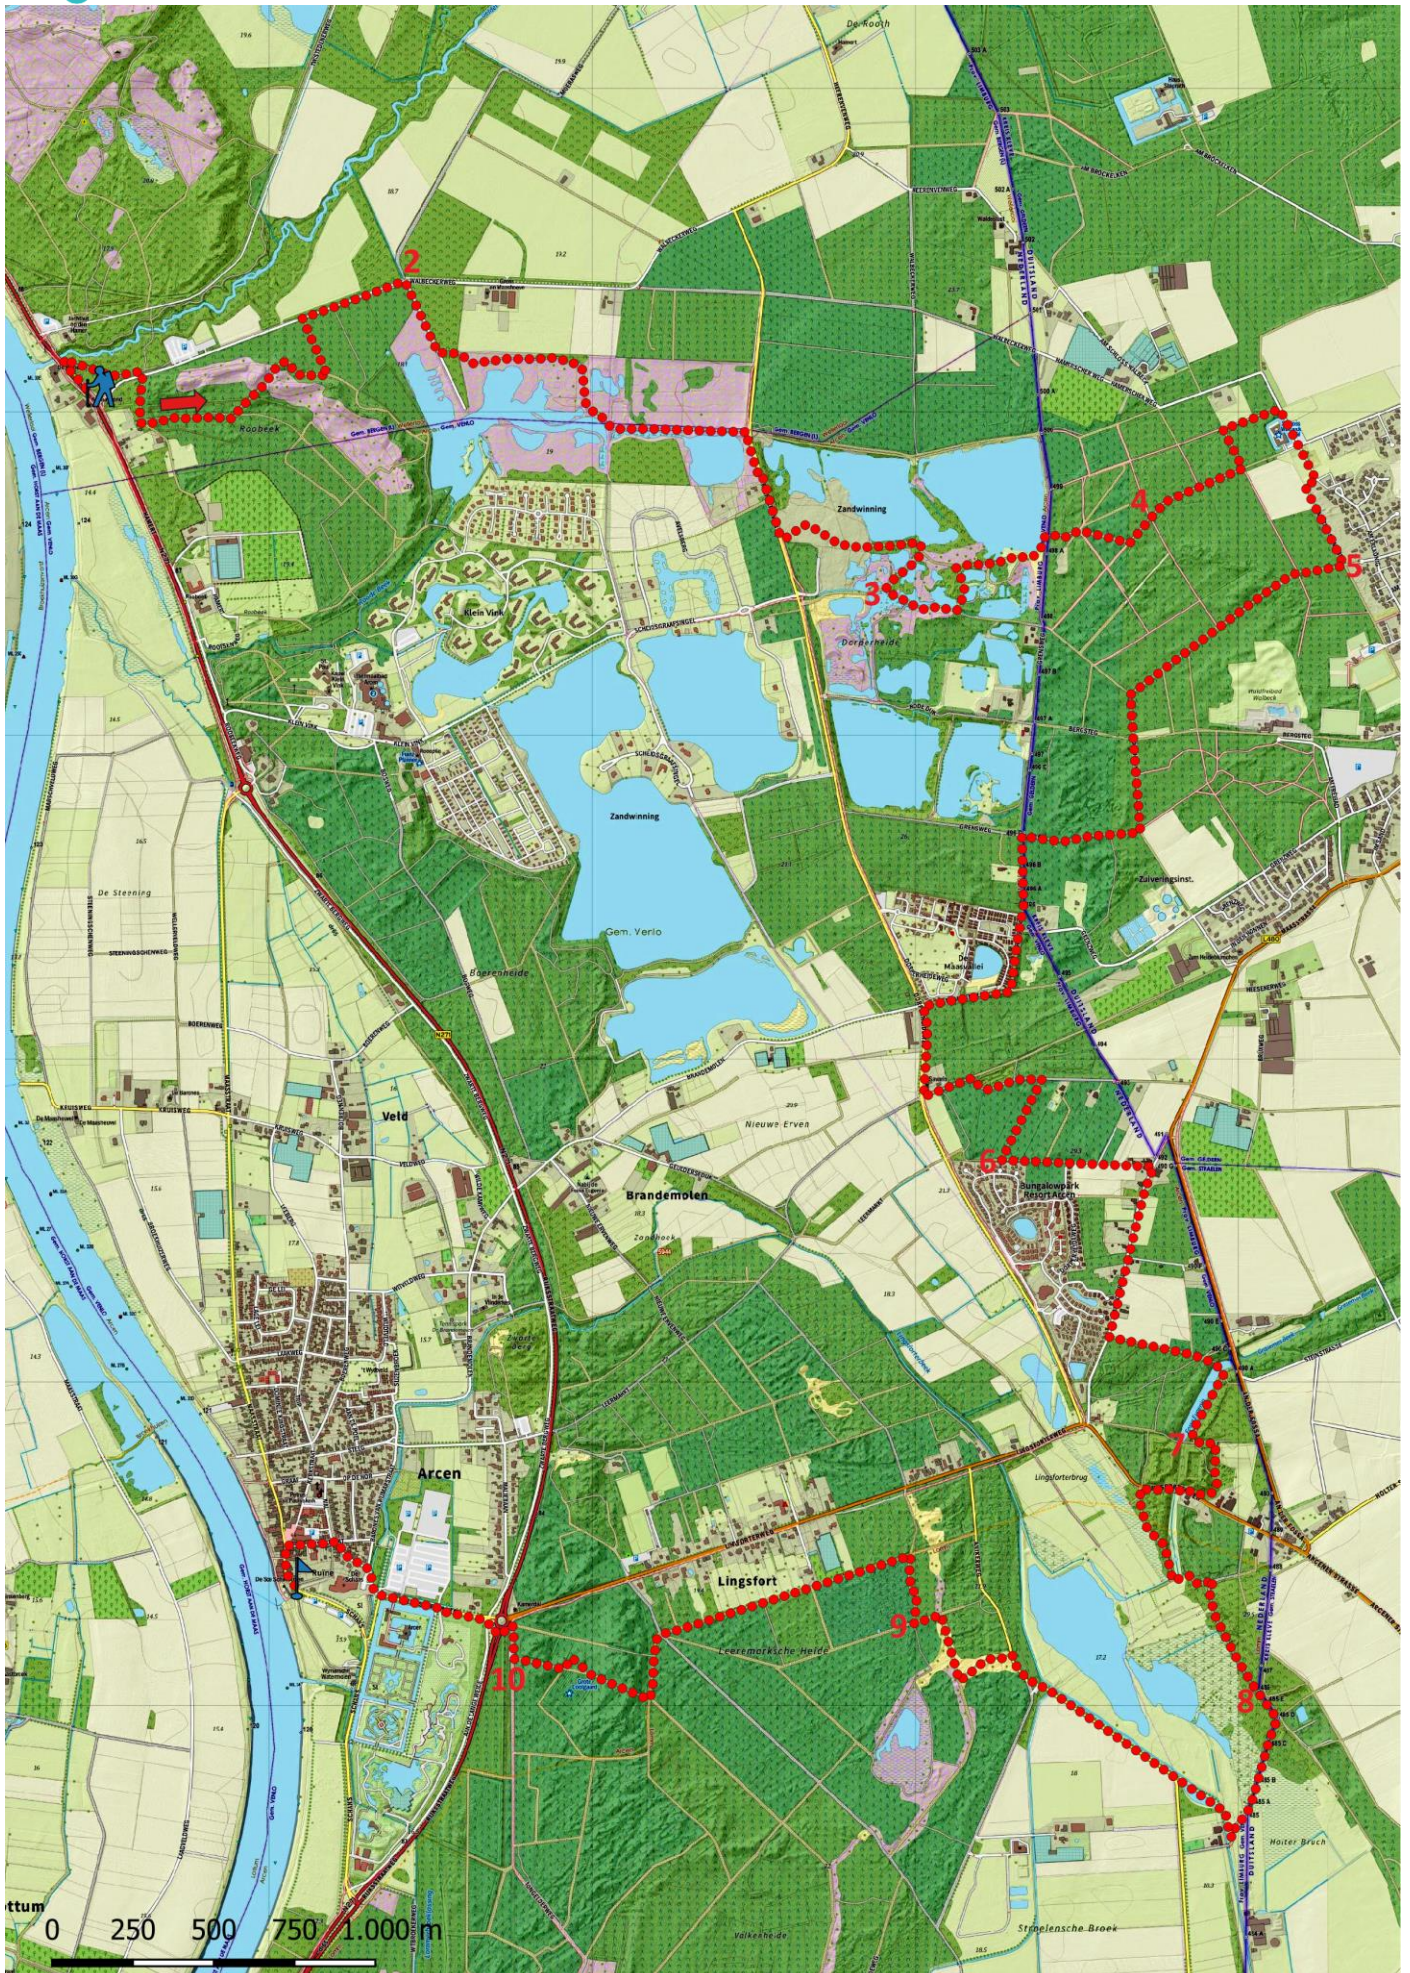

# Klik, Print en Wandel

Wandelroutes voor en door wandelaars

Maaskantpad etappe 6 | Wellerlooi - Arcen te Limburg (nl) (17 kilometer)