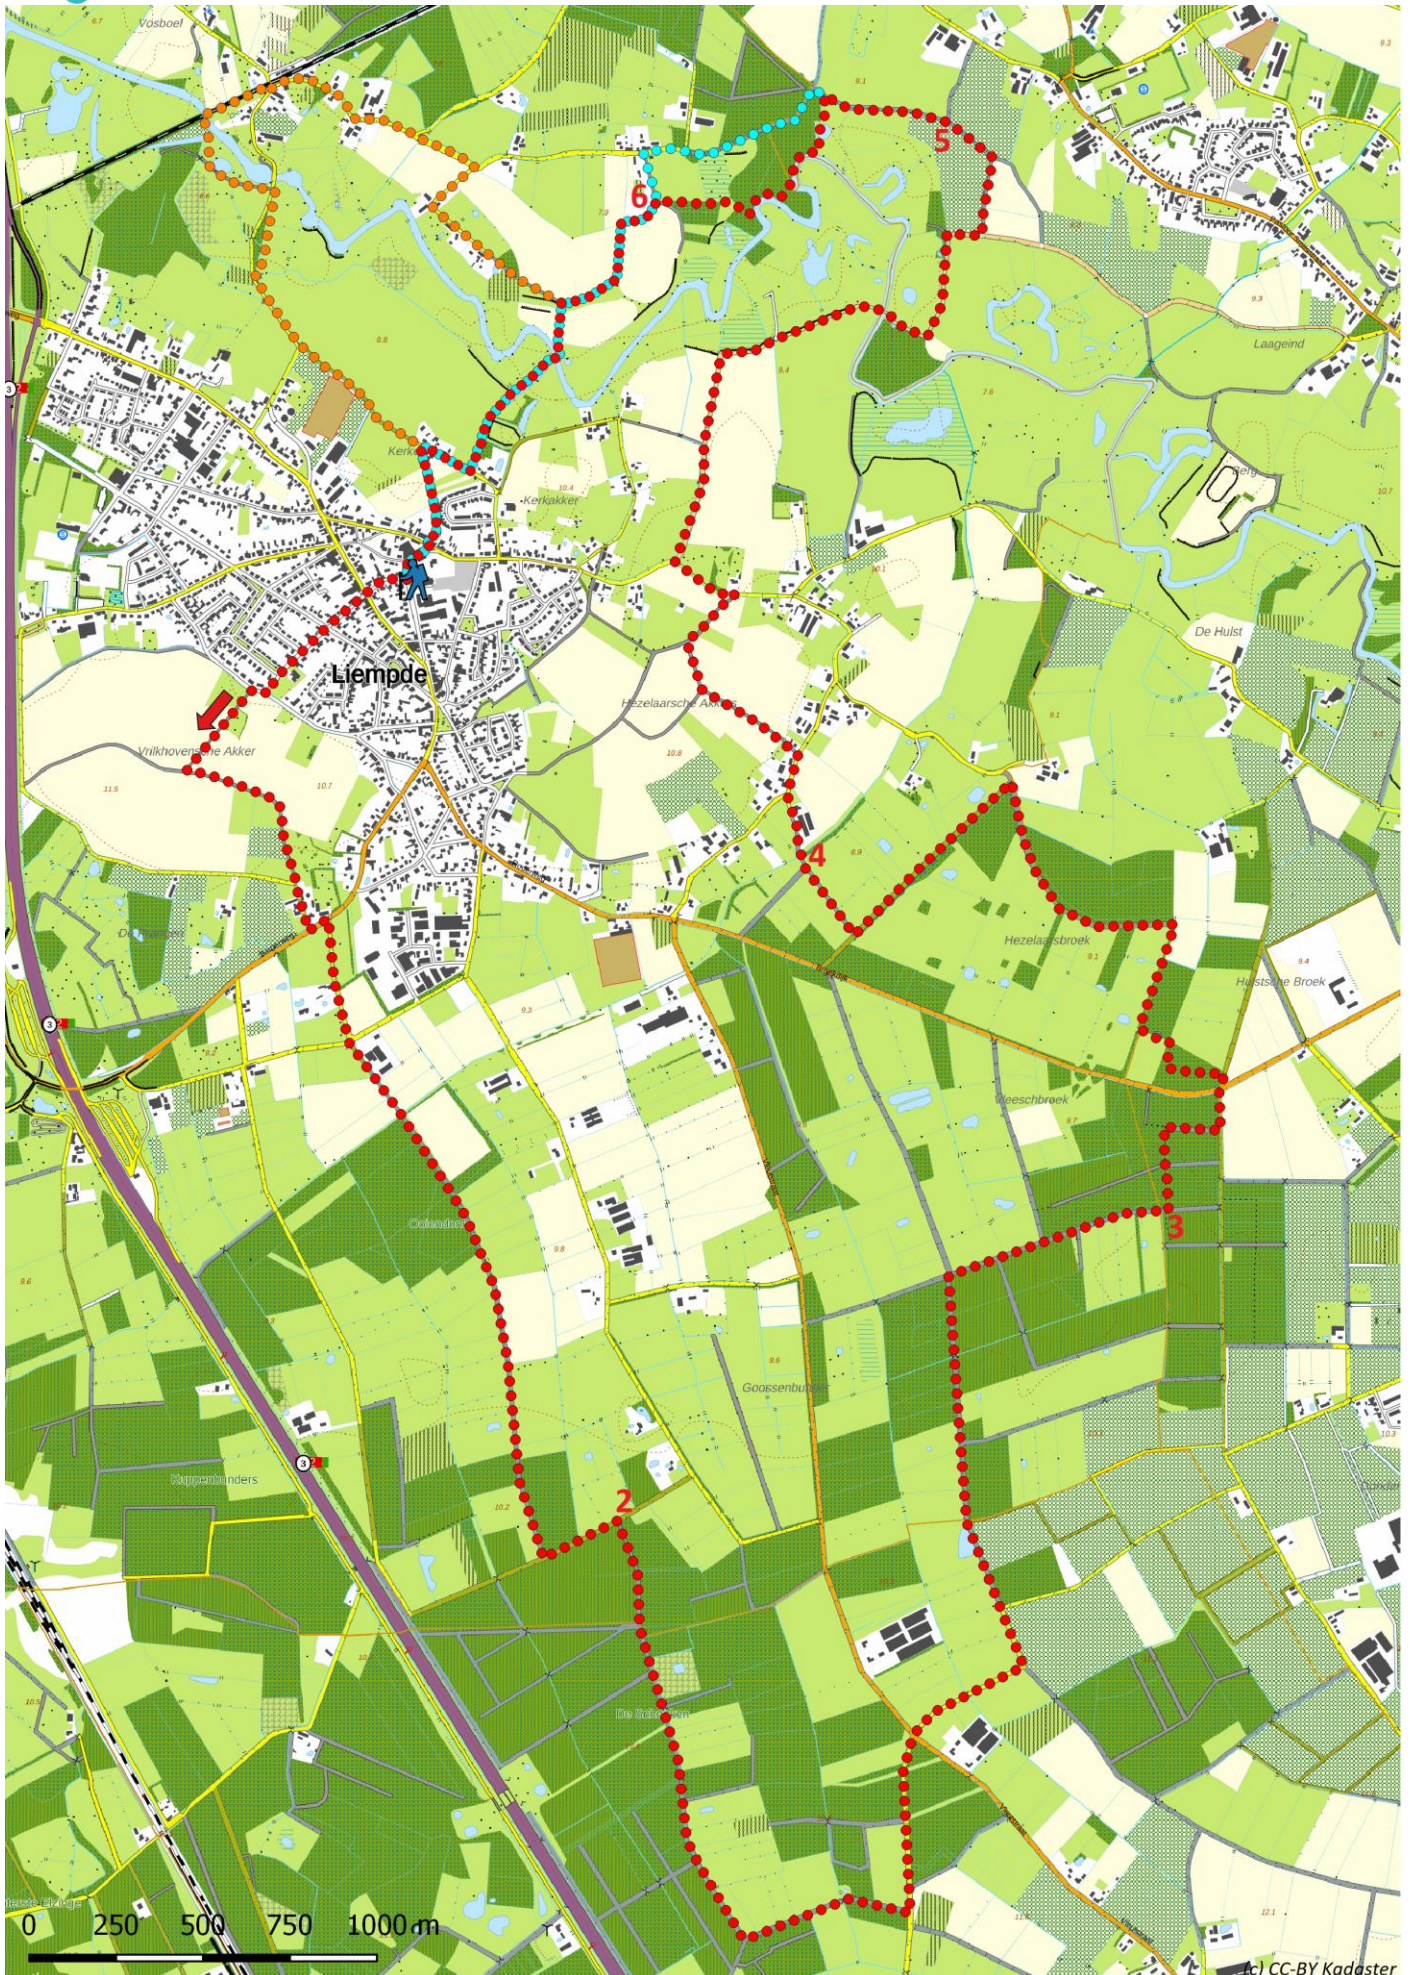

Klik, Print en Wandel

Wandelroutes voor en door wandelaars

Scheeken-tocht | Liempde te Noord-Brabant (nl) (17 kilometer)

© CC-BY Kadaster