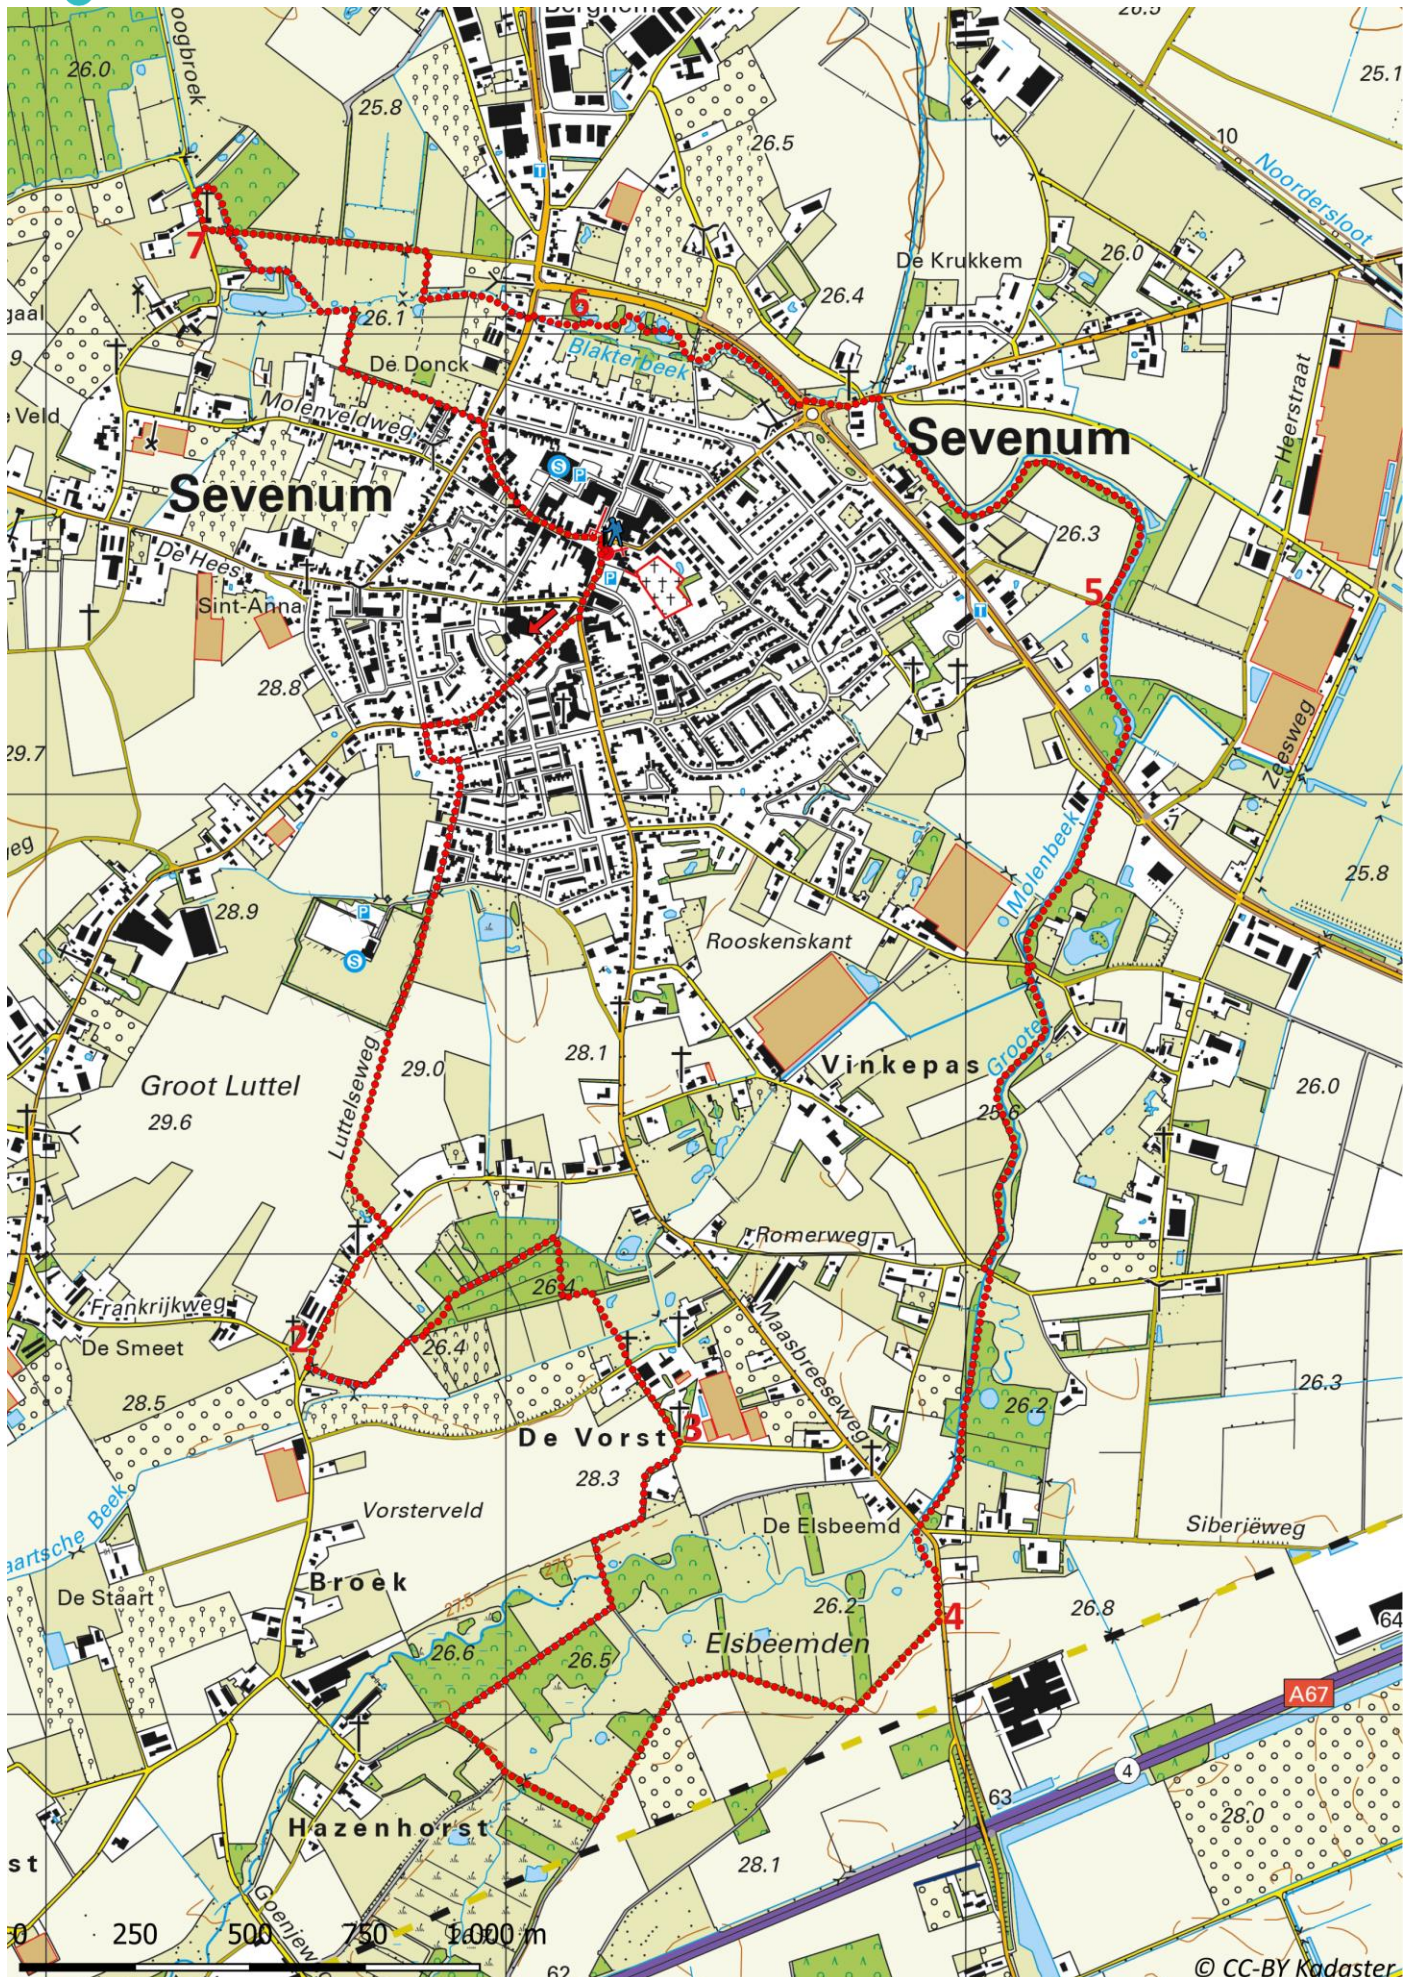

Klik, Print en Wandel

Wandelroutes voor en door wandelaars

Ommetje Elsbeemden | Sevenum te Limburg (nl) (12 kilometer)