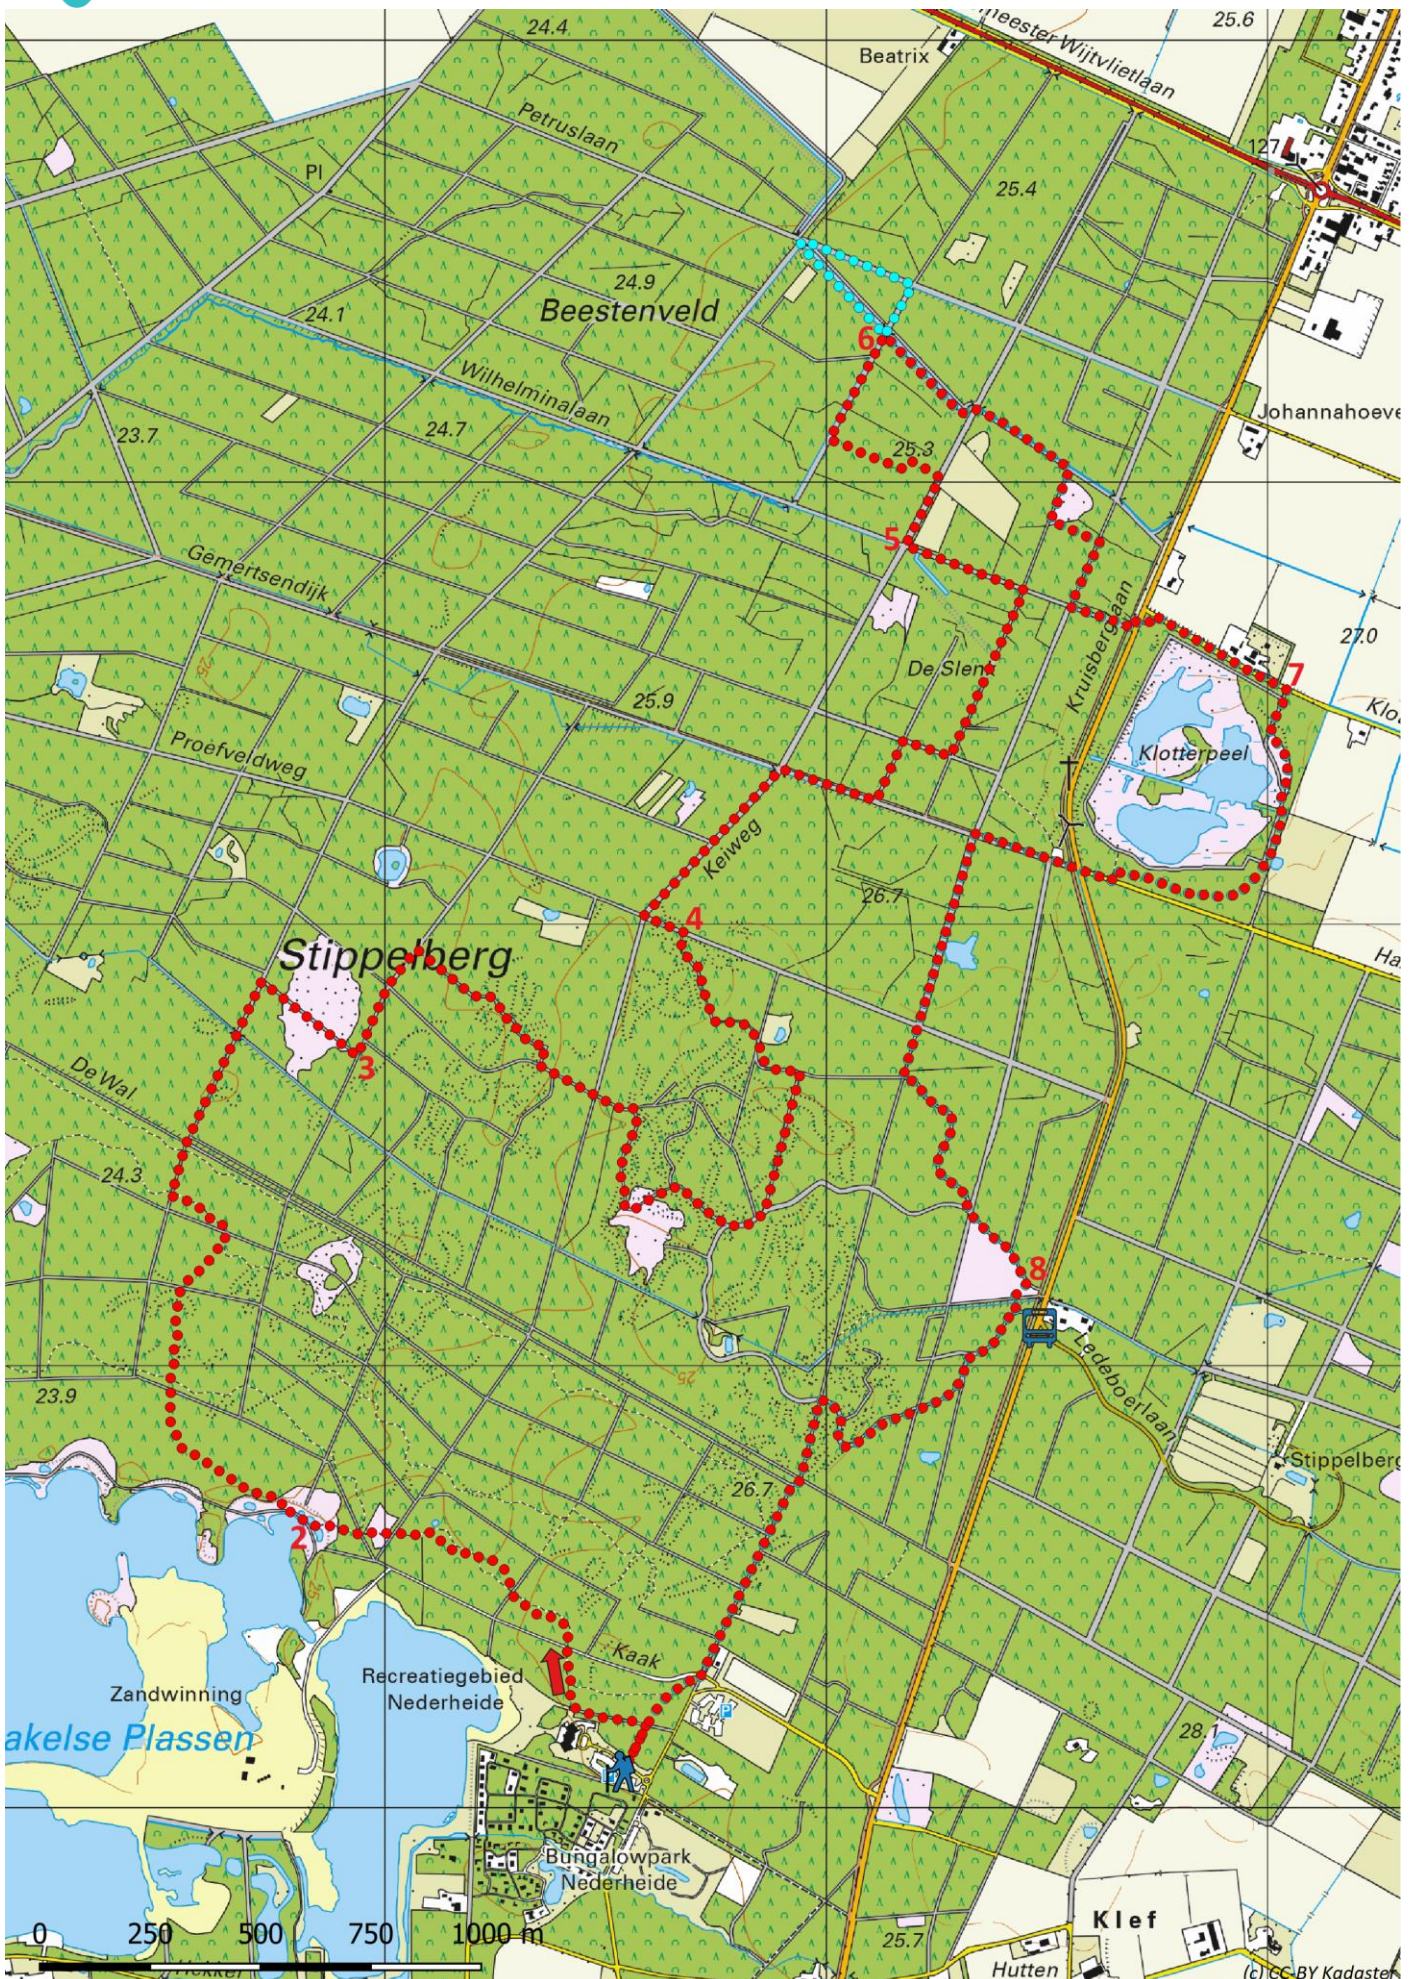

Klik, Print en Wandel

Wandelroutes voor en door wandelaars

Langs het Koordekanaal | Milheeze te Noord-Brabant (nl) (13 kilometer)

(c) CC-BY Kadaster