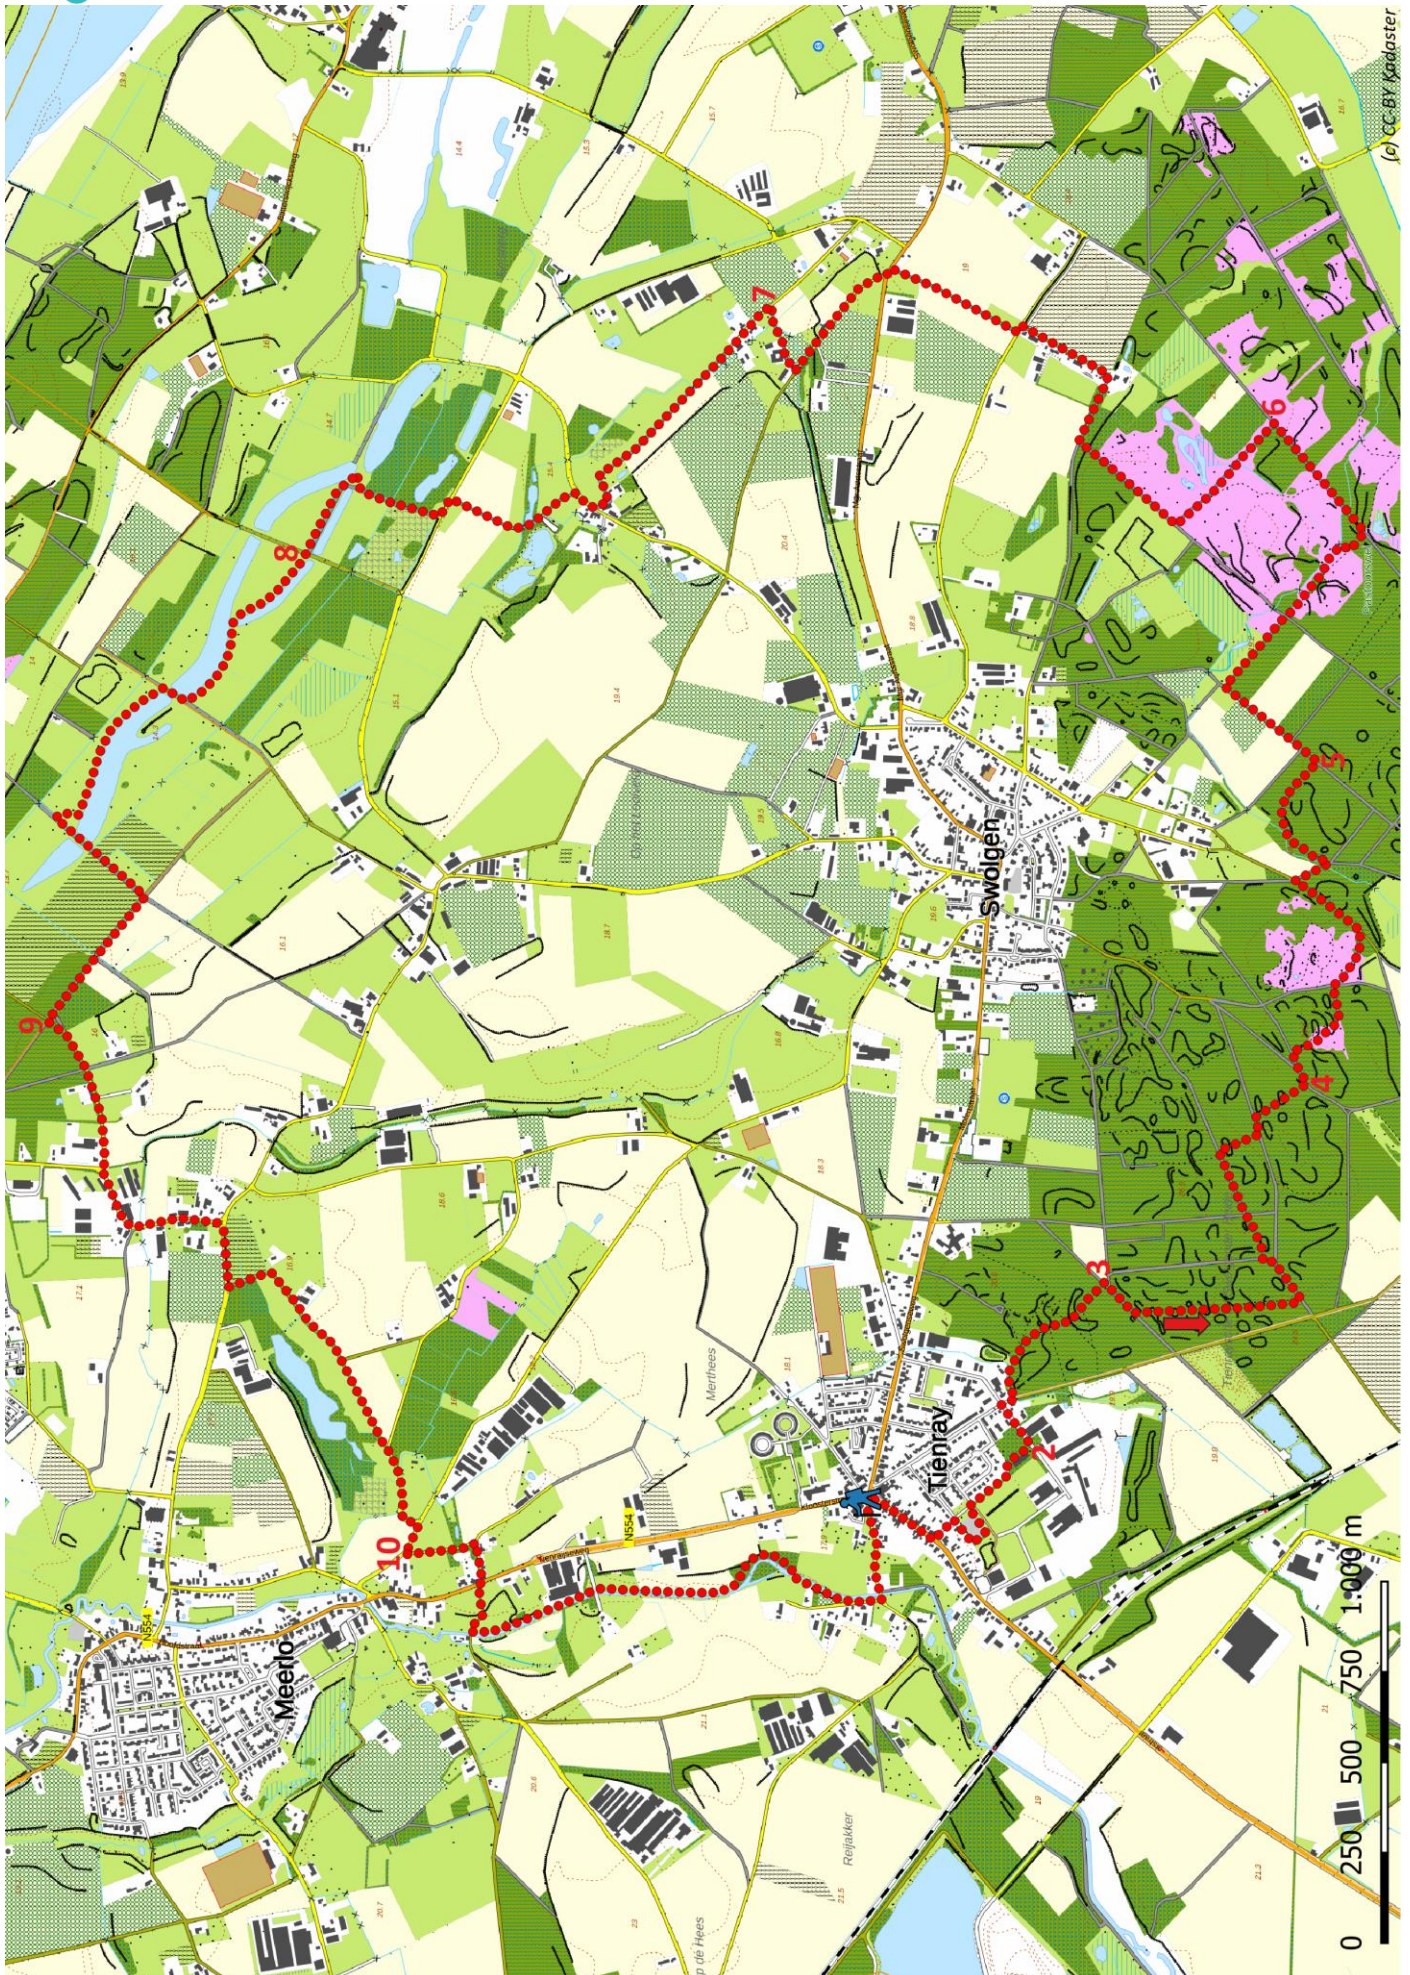

Klik, Print en Wandel

Wandelroutes voor en door wandelaars

(nl) CC-BY Kadaster

Delshout-tocht | Tienray te Limburg (nl) (16 kilometer)