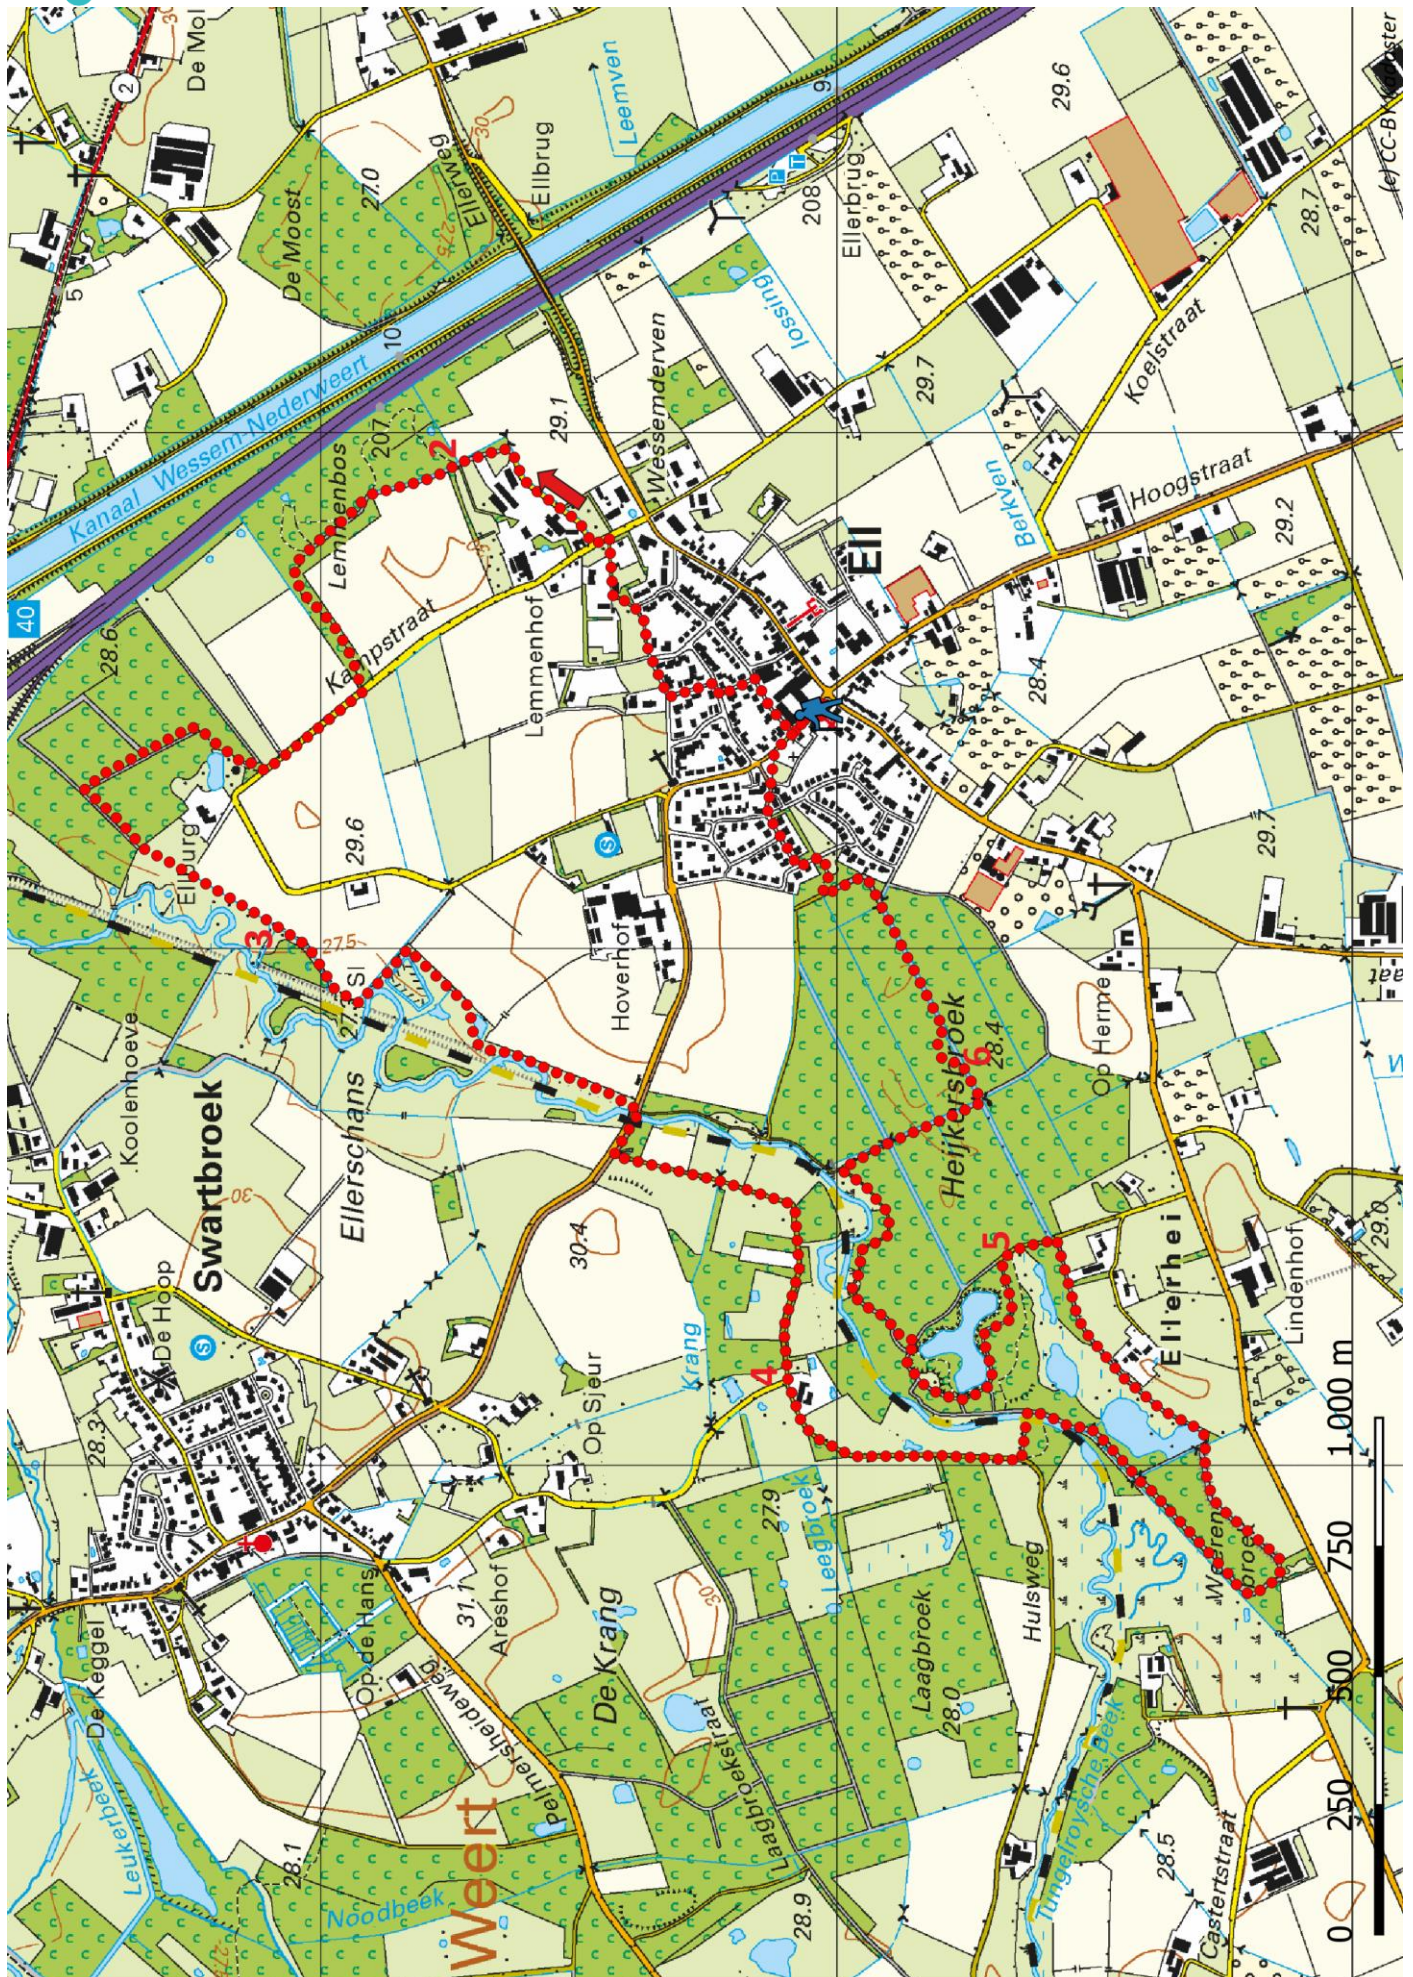

# Klik, Print en Wandel

Wandelroutes voor en door wandelaars

Ommetje Heijkersbroek | Ell te Limburg (nl) (9 kilometer)