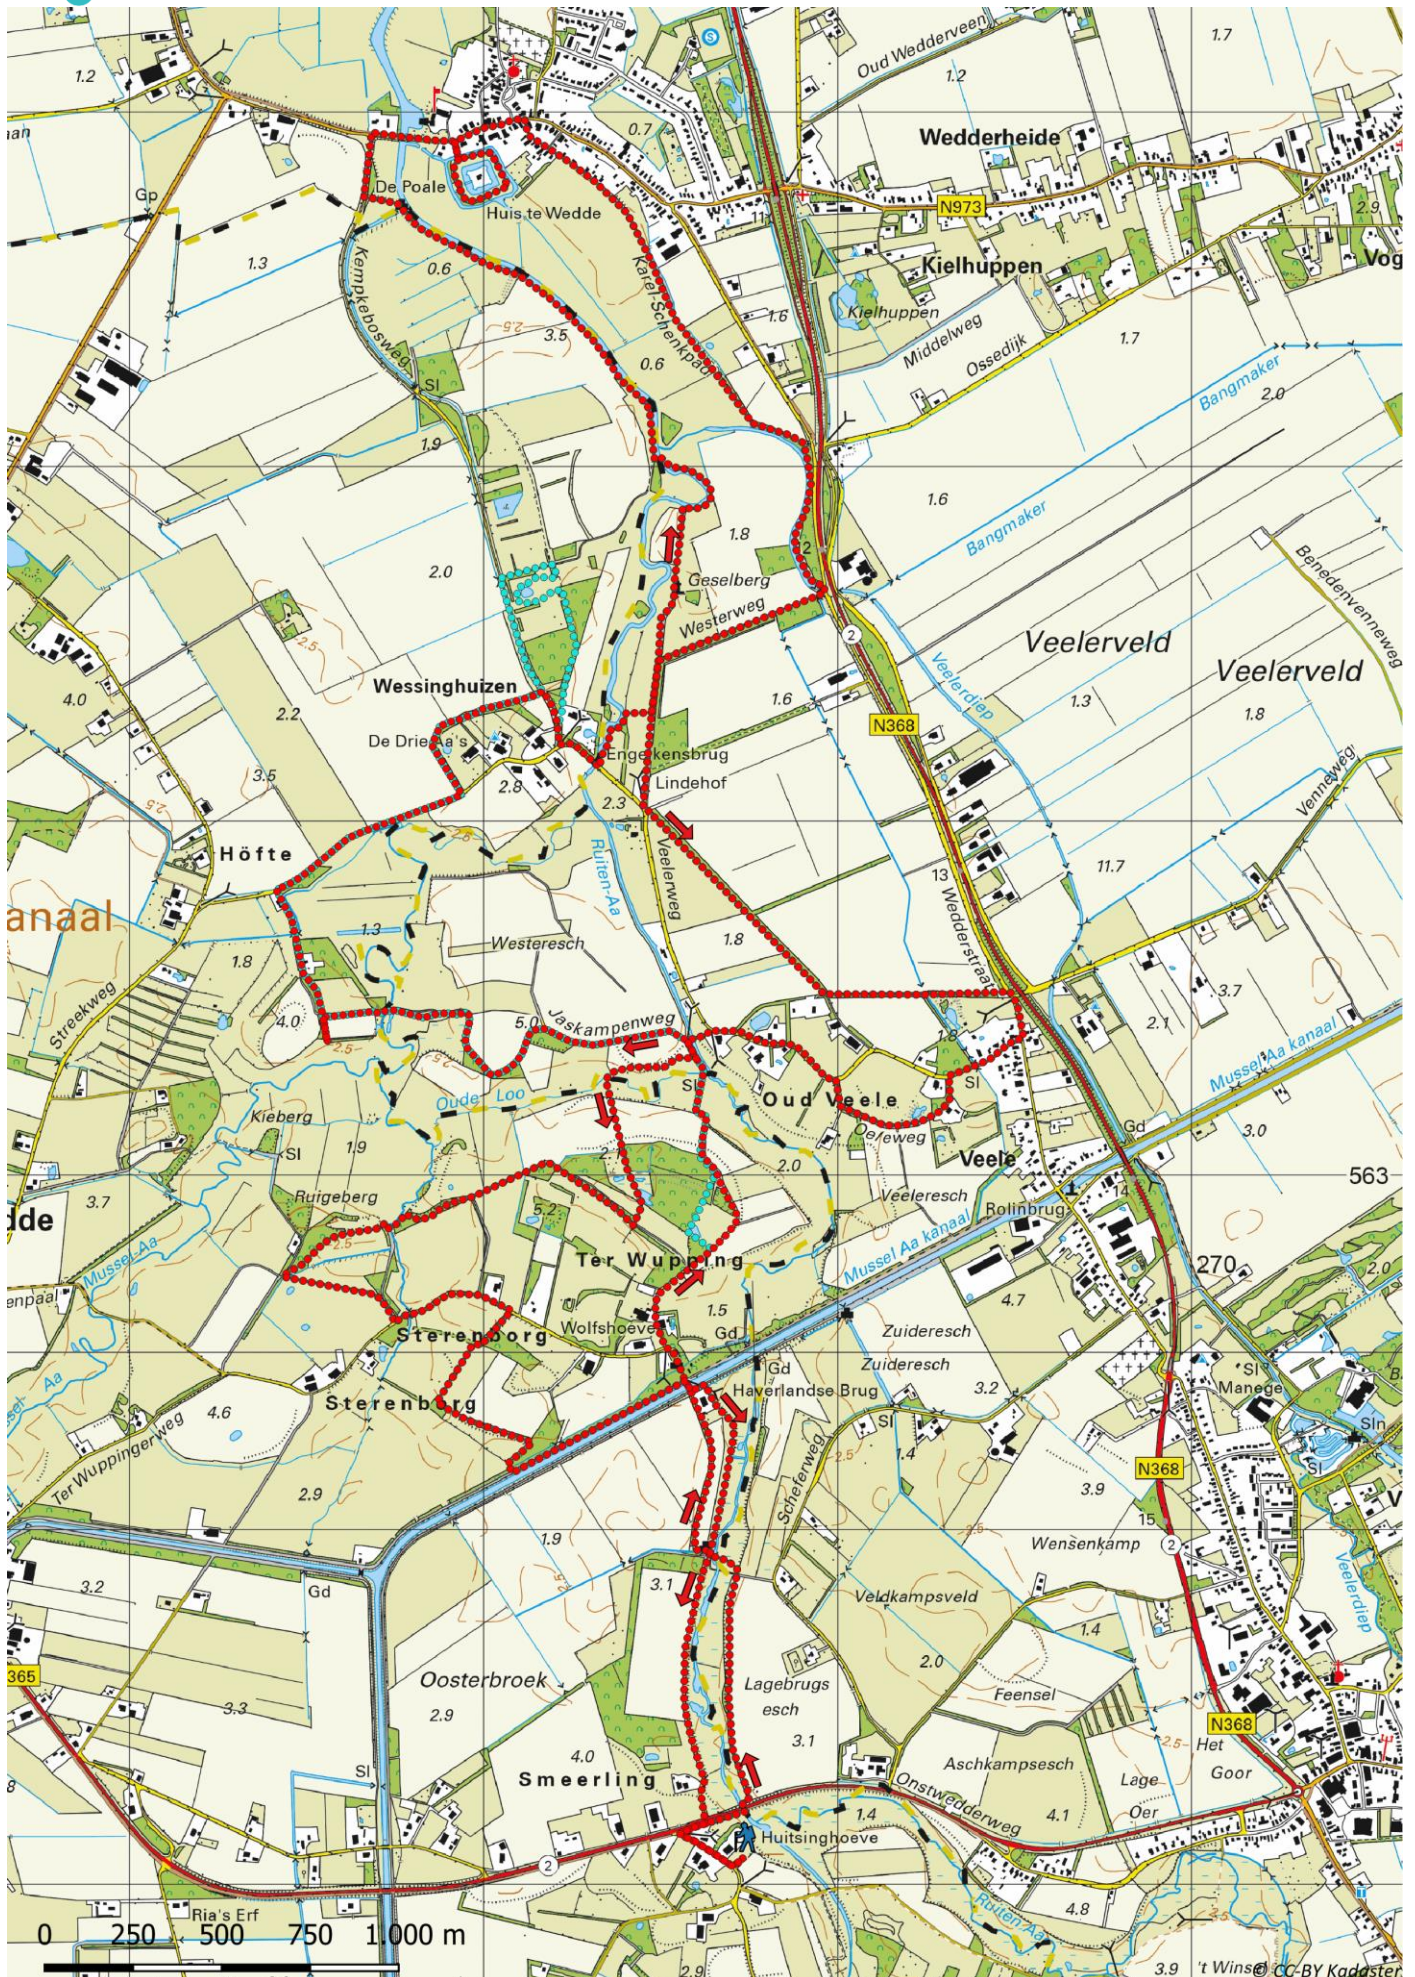

Klik, Print en Wandel

Wandelroutes voor en door wandelaars

Westerwolde Grote lus 2-3a | Smeerling te Groningen (nl) (21 kilometer)