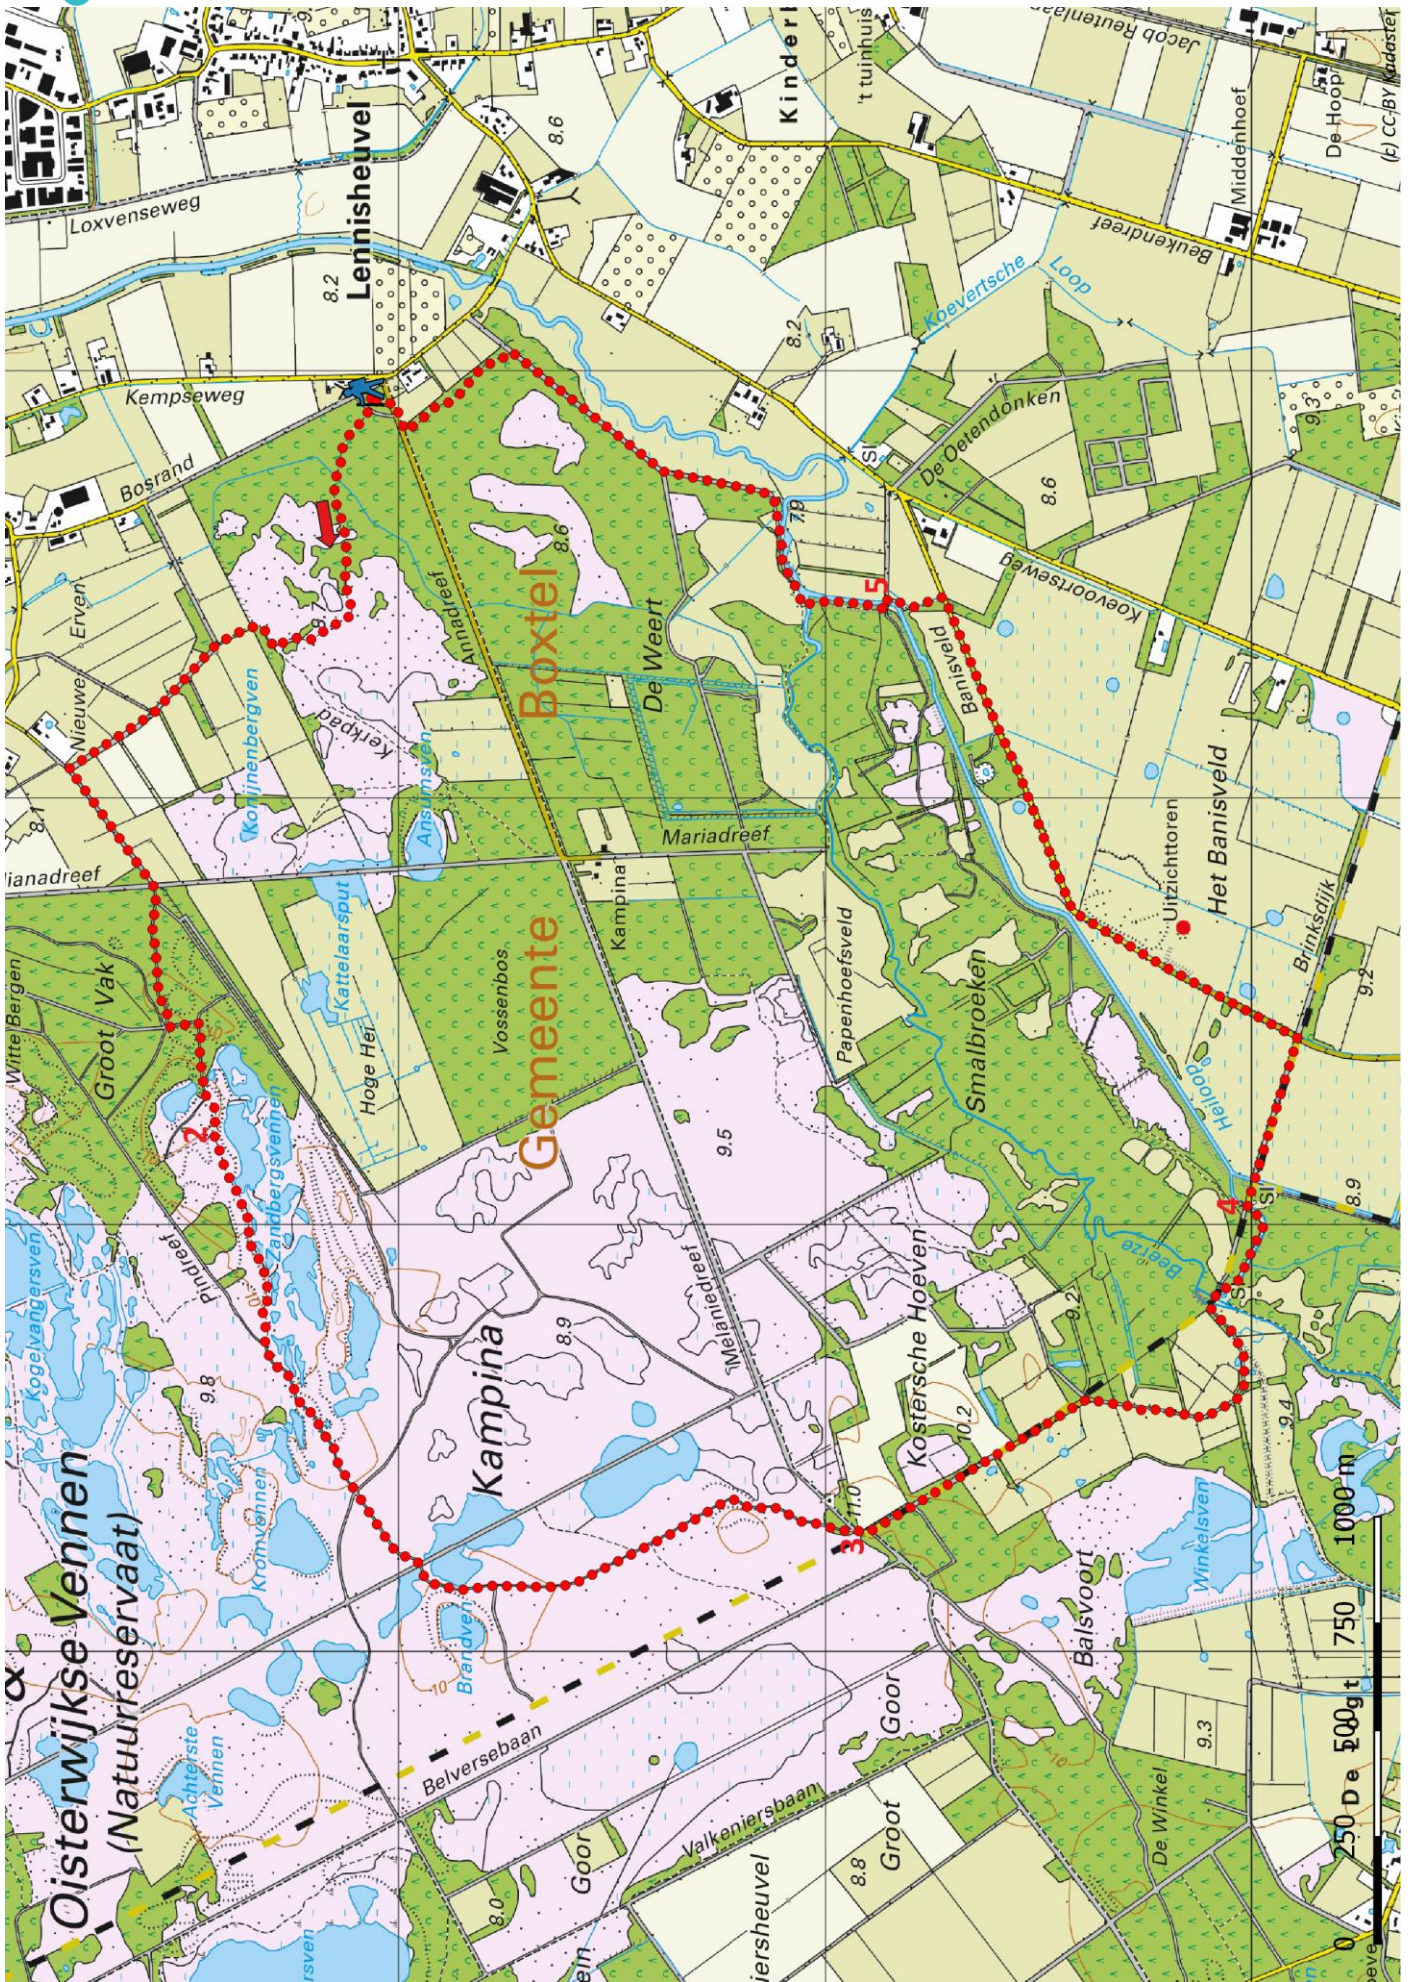

Klik, Print en Wandel

Wandelroutes voor en door wandelaars

Kampina Route | Boxtel te Noord-Brabant (nl) (11 kilometer)