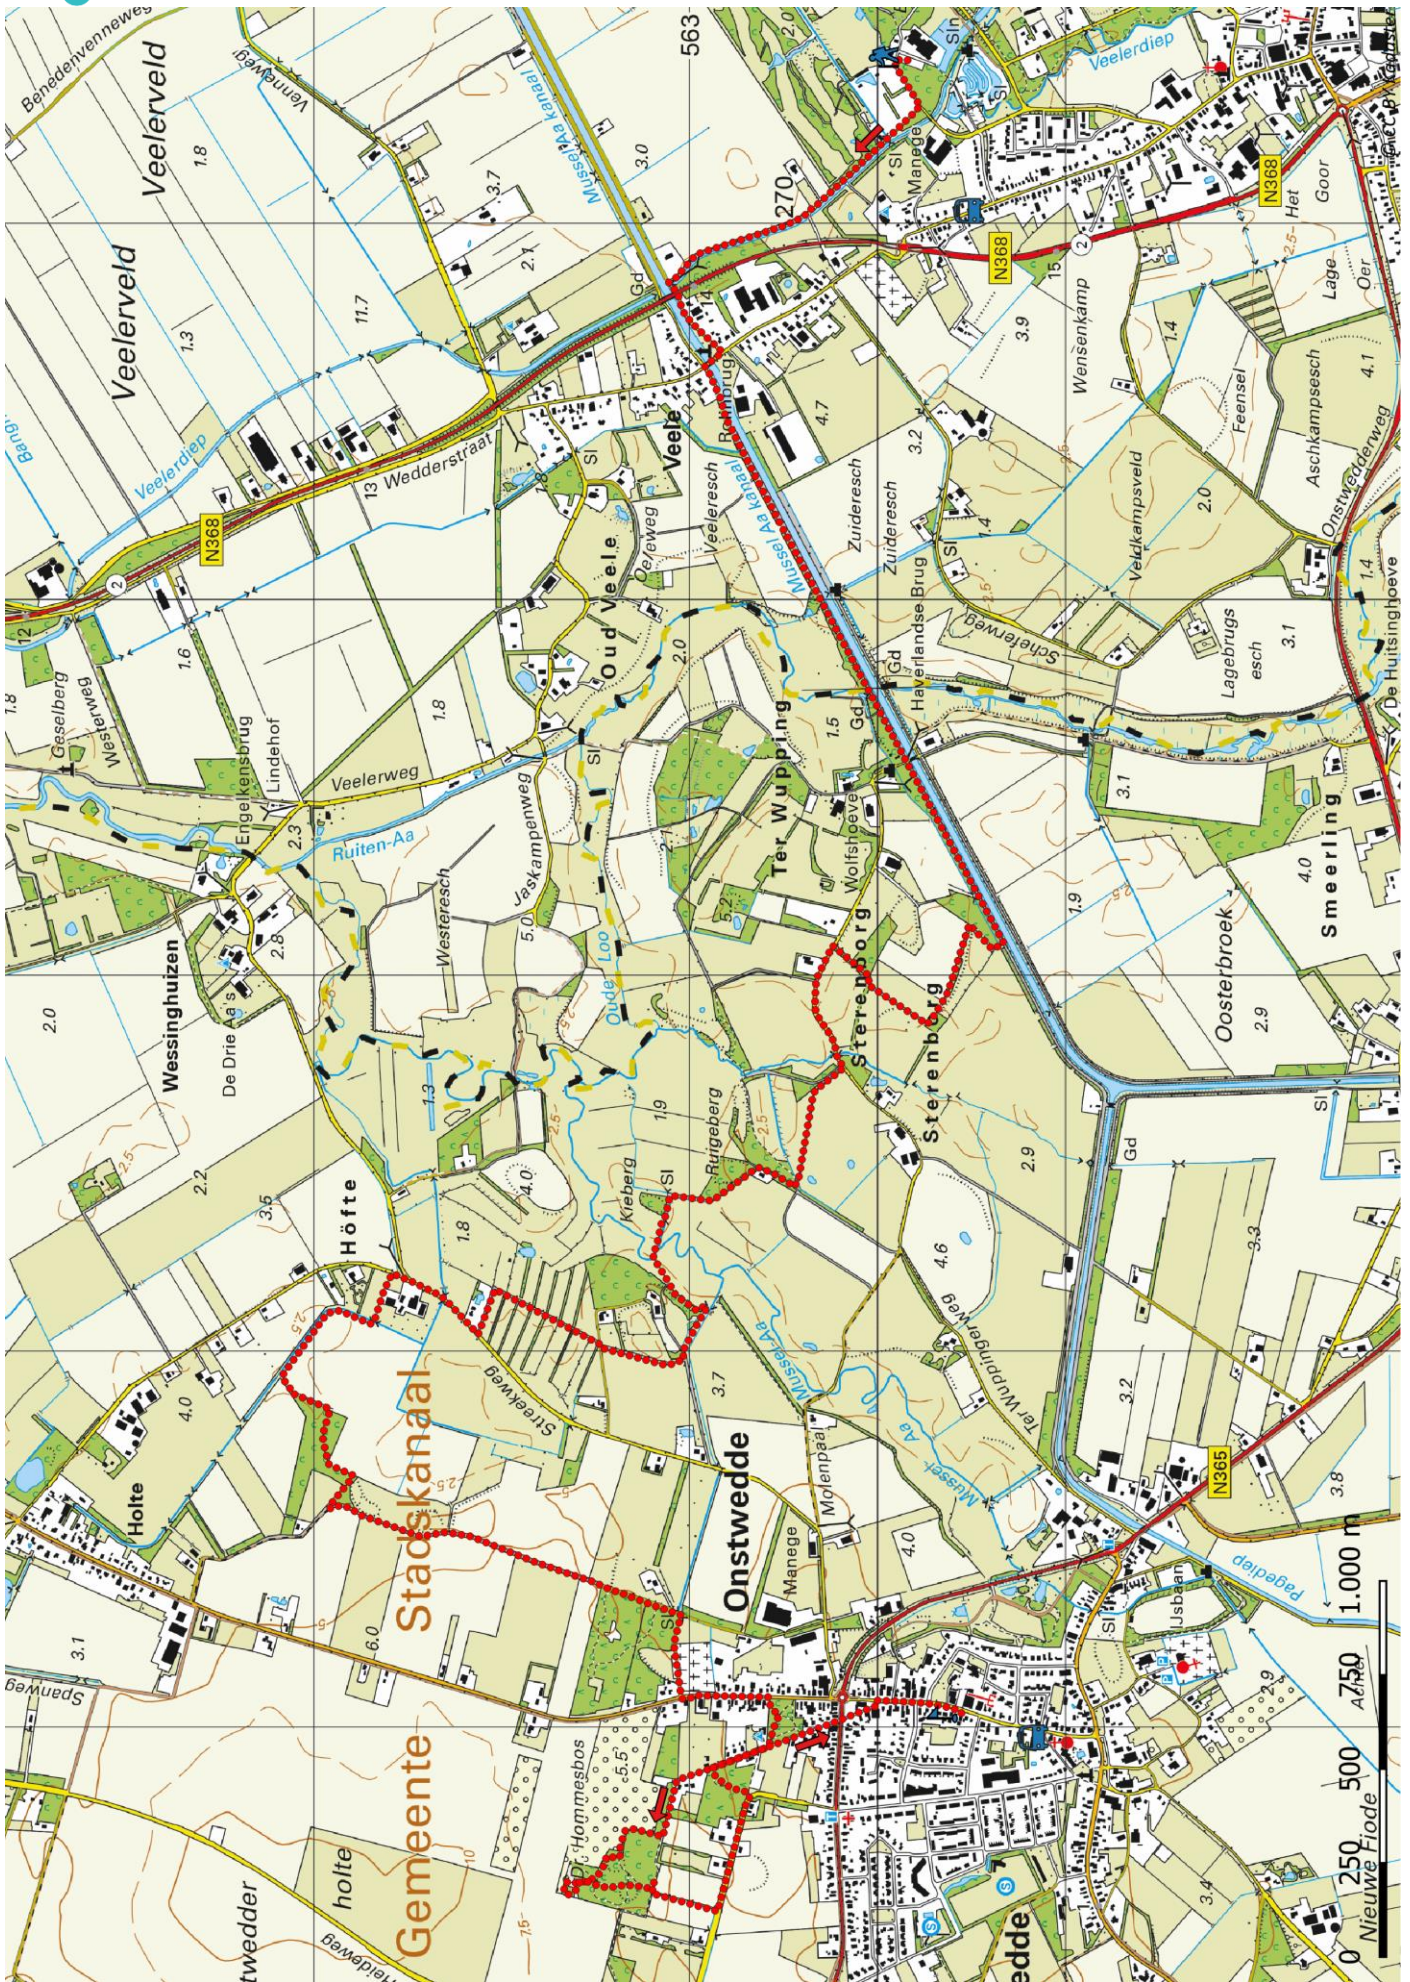

Klik, Print en Wandel

Wandelroutes voor en door wandelaars

Ruiten Aa-pad, etappe 8 | Vlagtwedde - Onstwedde - Onstwedde te Groningen (nl) (11 kilometer)