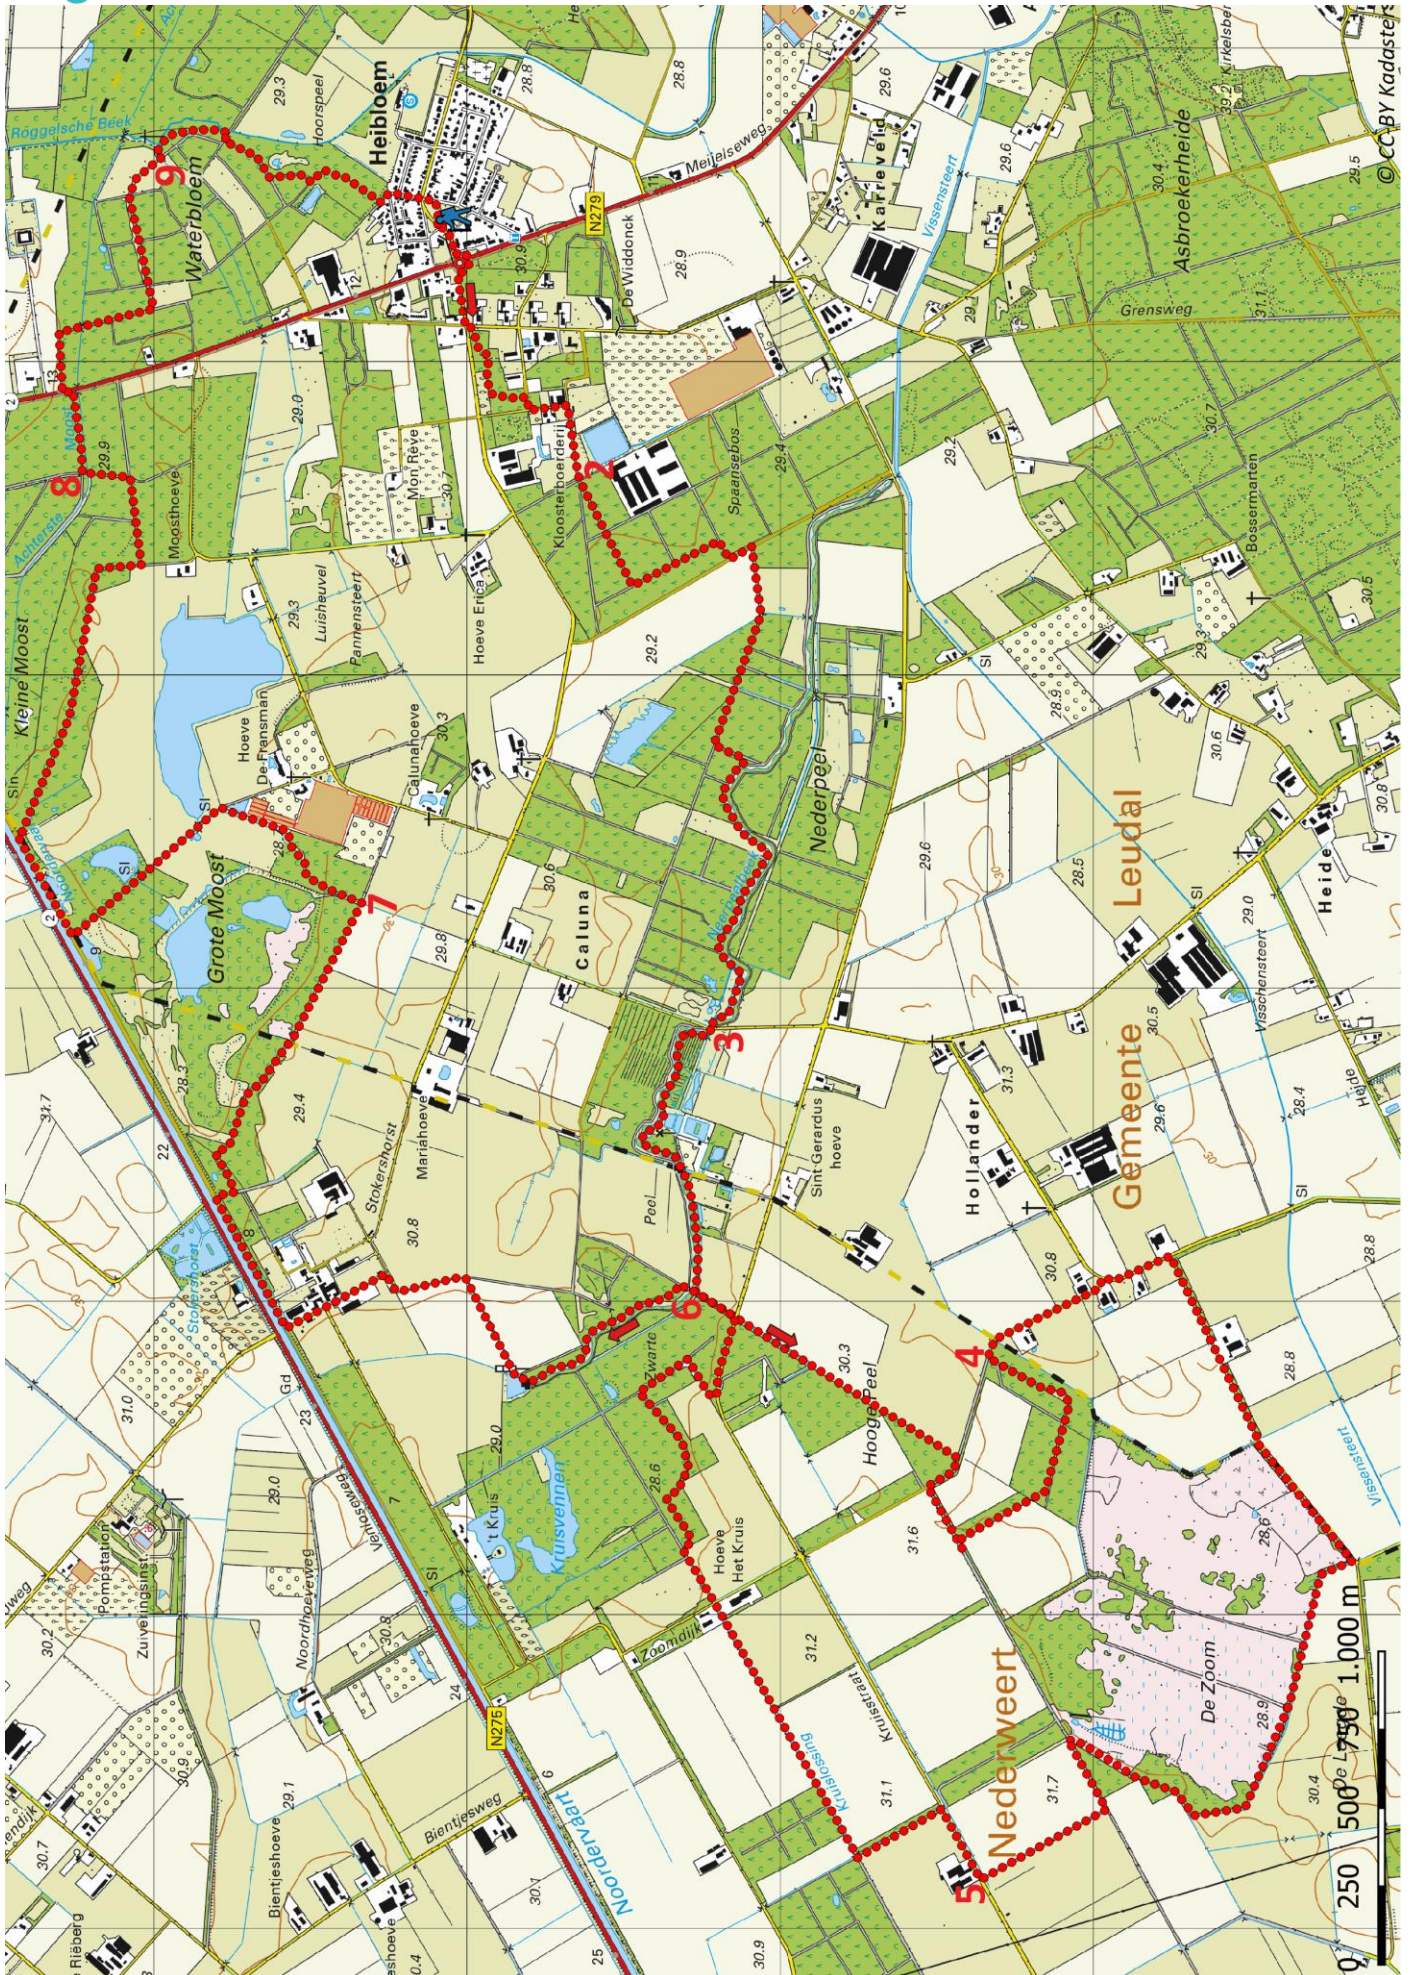

# Klik, Print en Wandel

Wandelroutes voor en door wandelaars

Naar De Zoom | Heibloem te Limburg (nl) (23 kilometer)