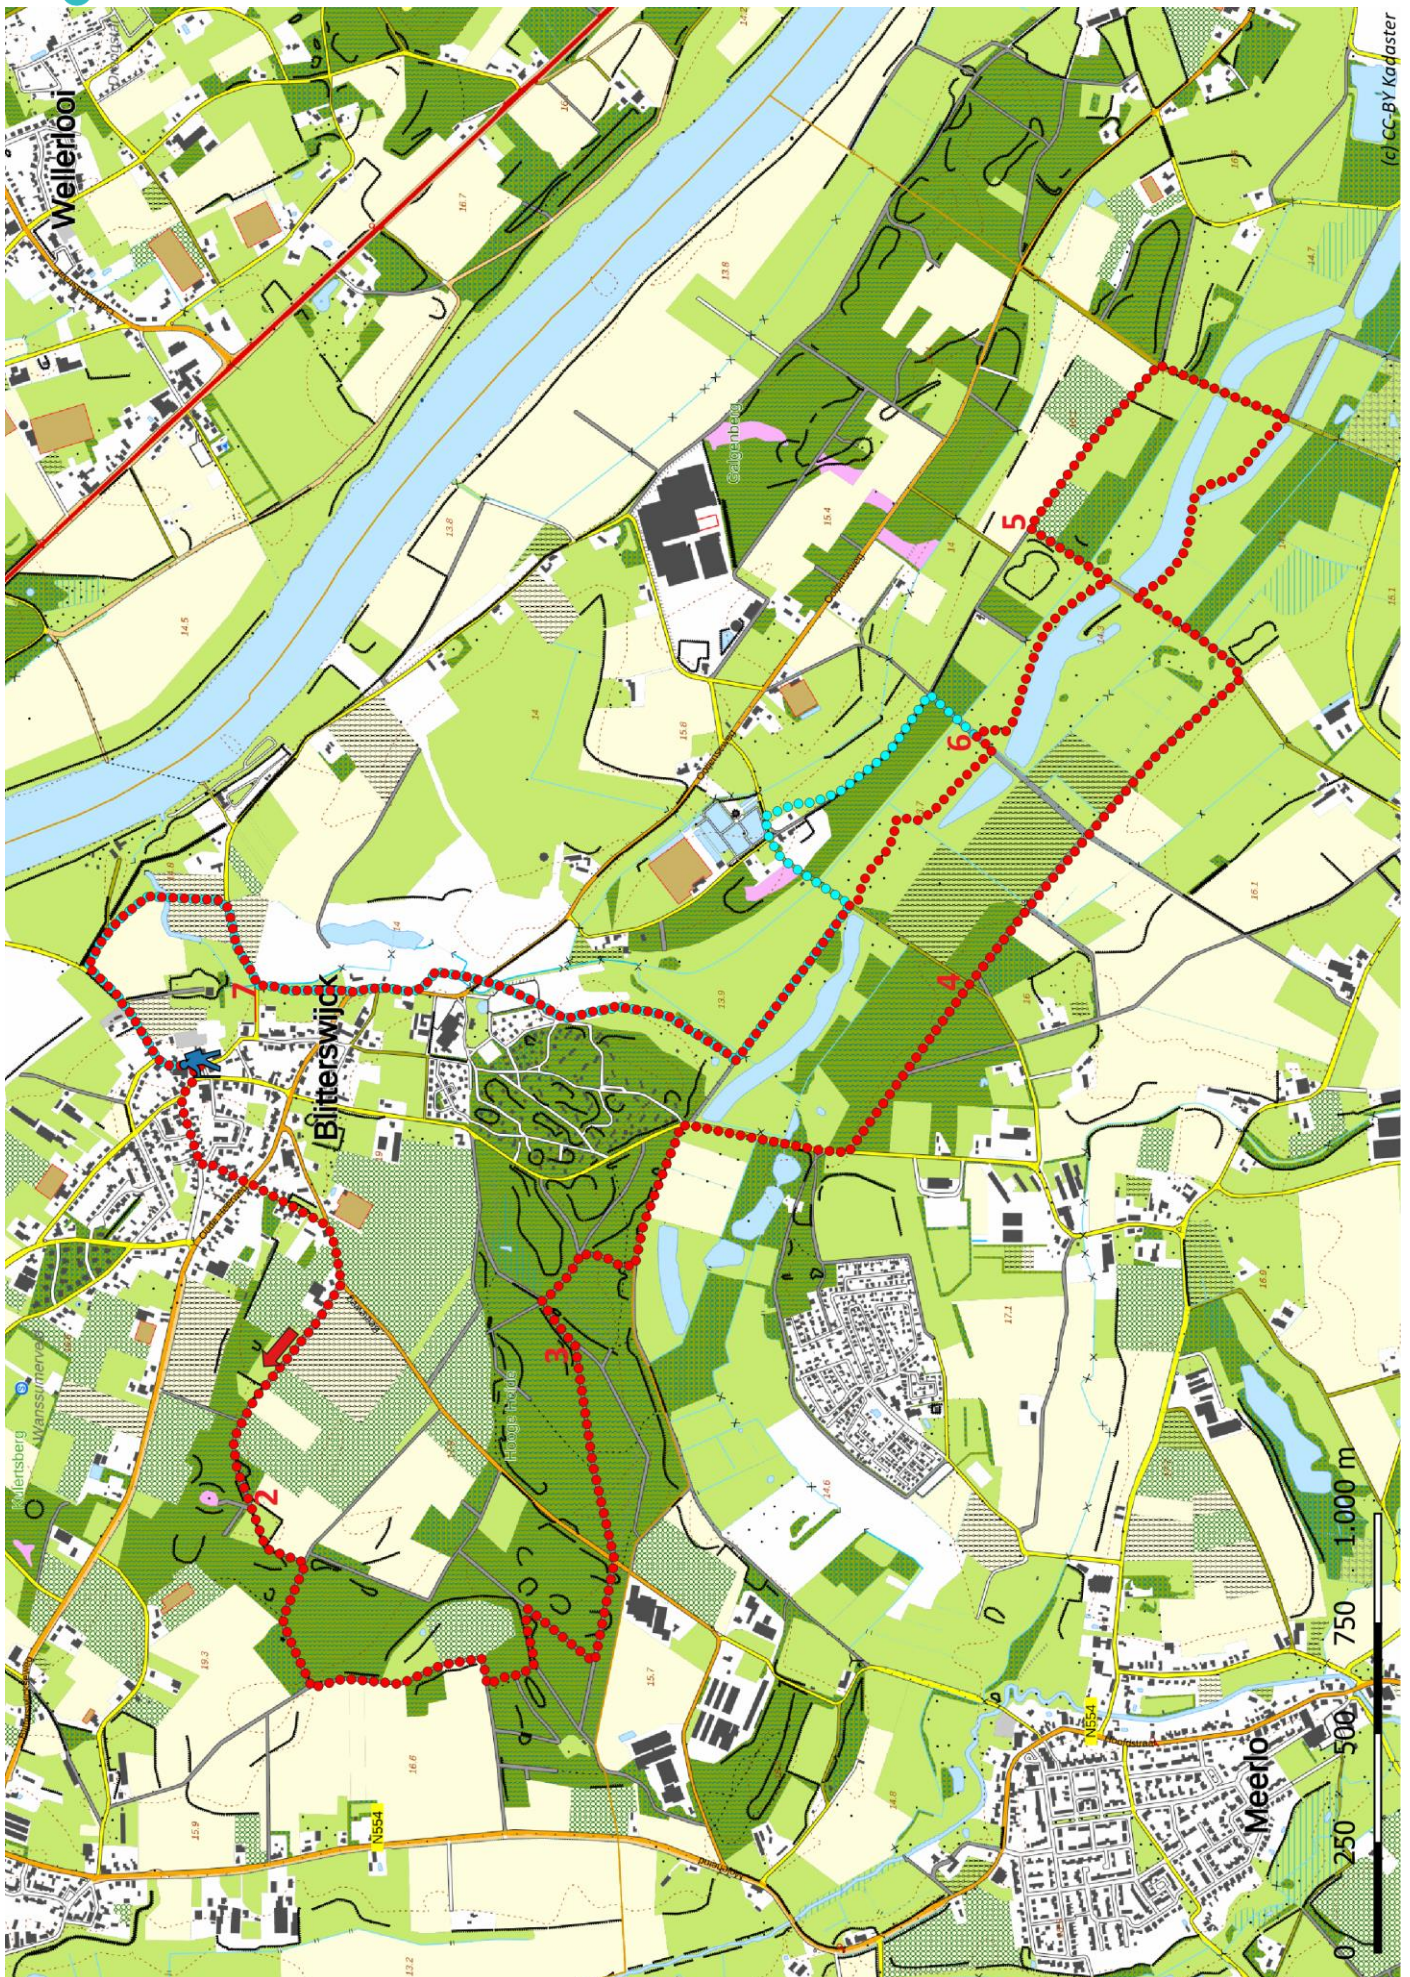

Klik, Print en Wandel

Wandelroutes voor en door wandelaars

Ommetje 't Sohr | Blitterswijk te Limburg (nl) (12 kilometer)

(c) CC-BY Kadaster