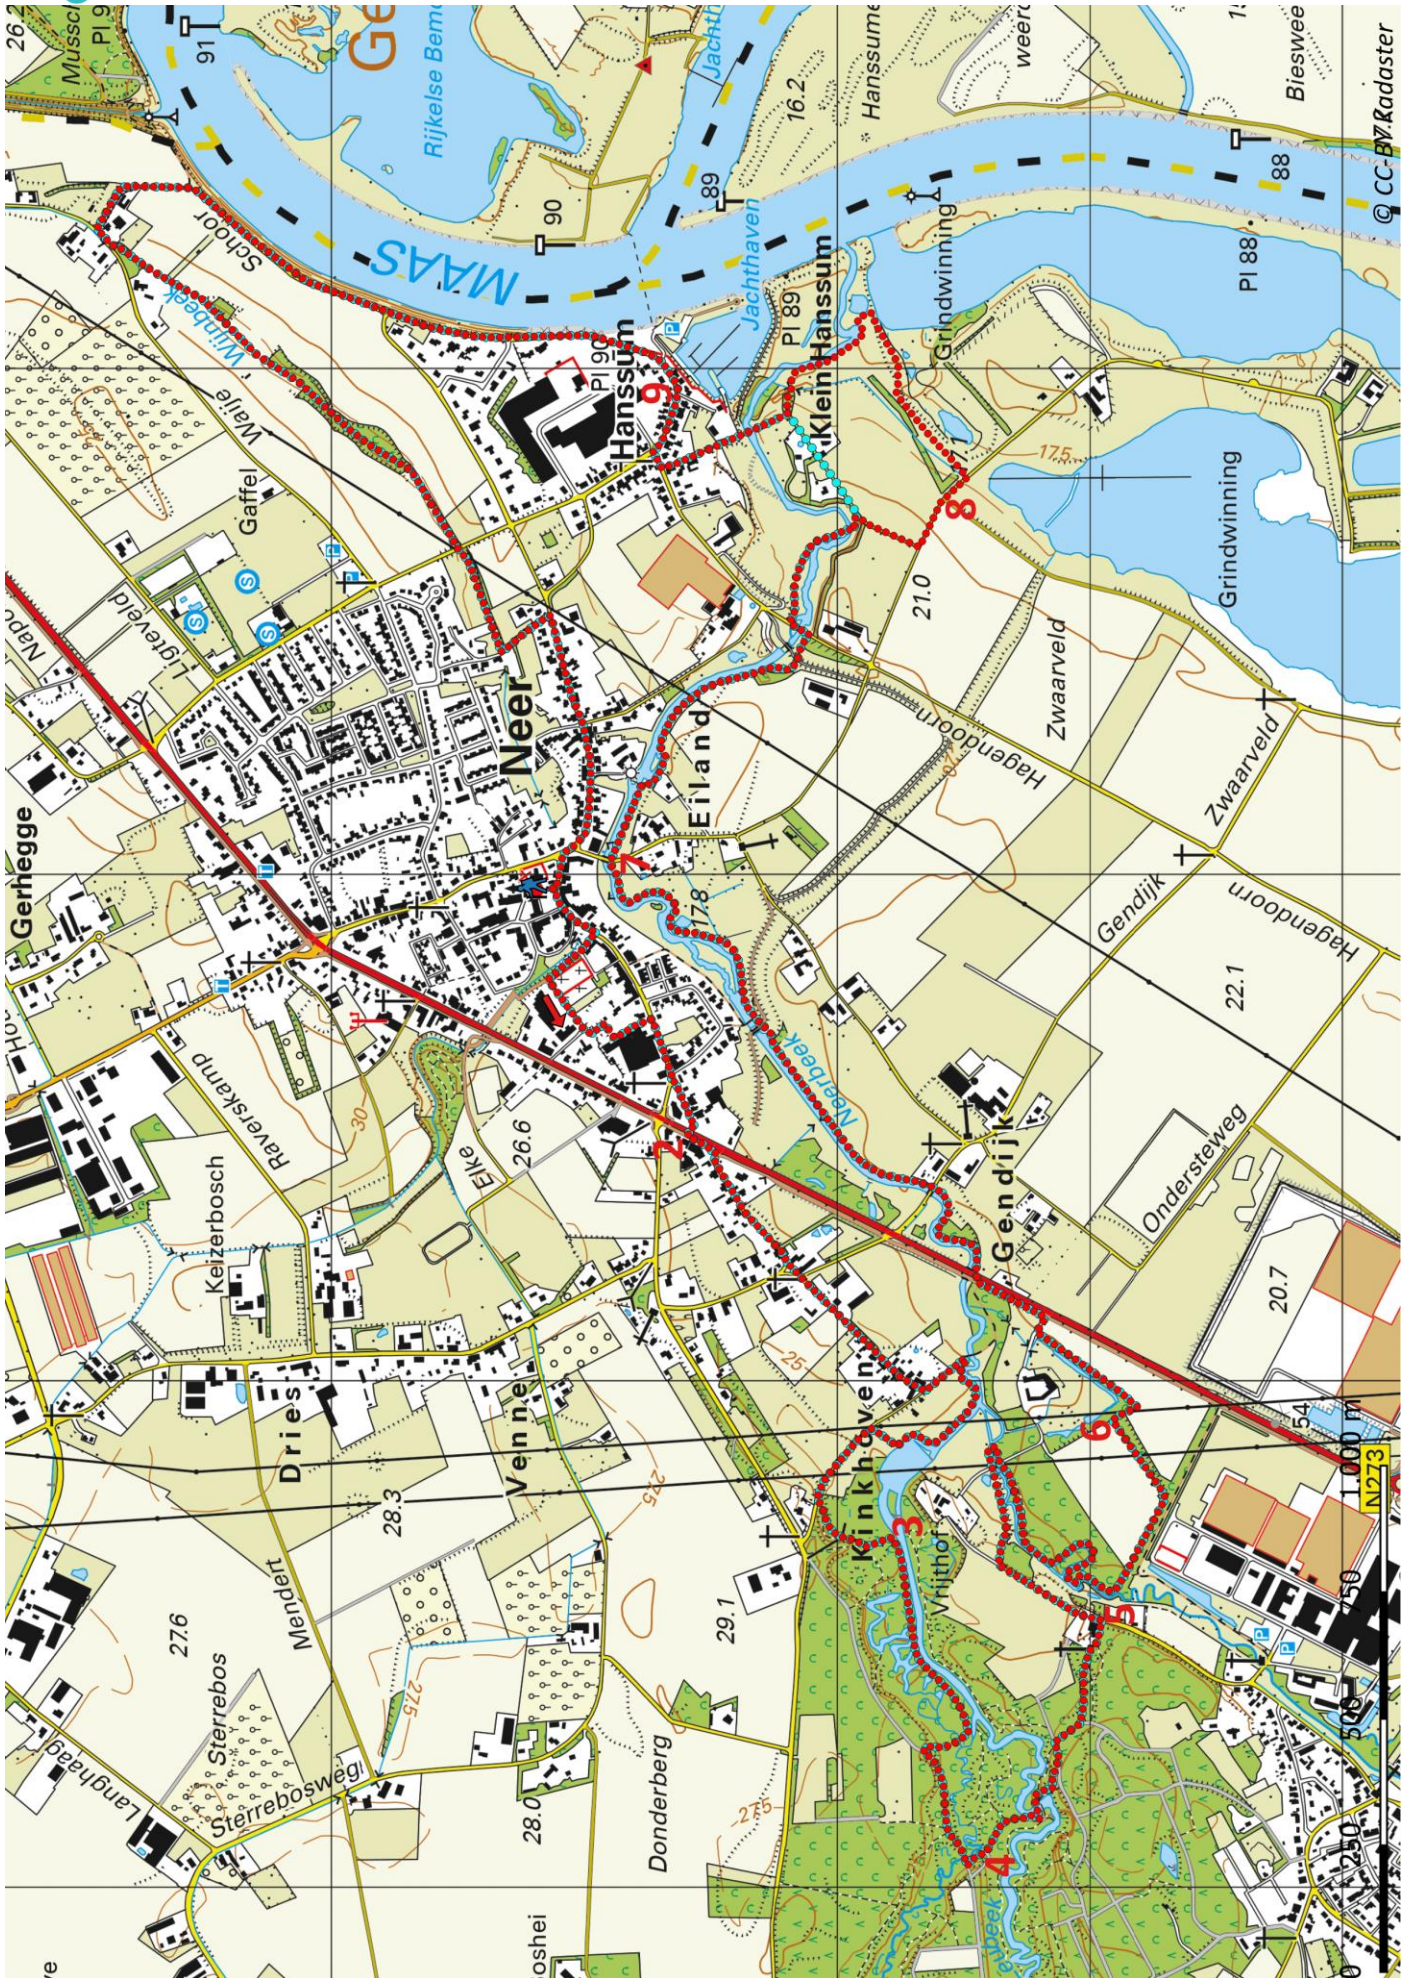

# Klik, Print en Wandel

Wandelroutes voor en door wandelaars

Langs de Neerbeek | Neer te Limburg (nl) (13 kilometer)