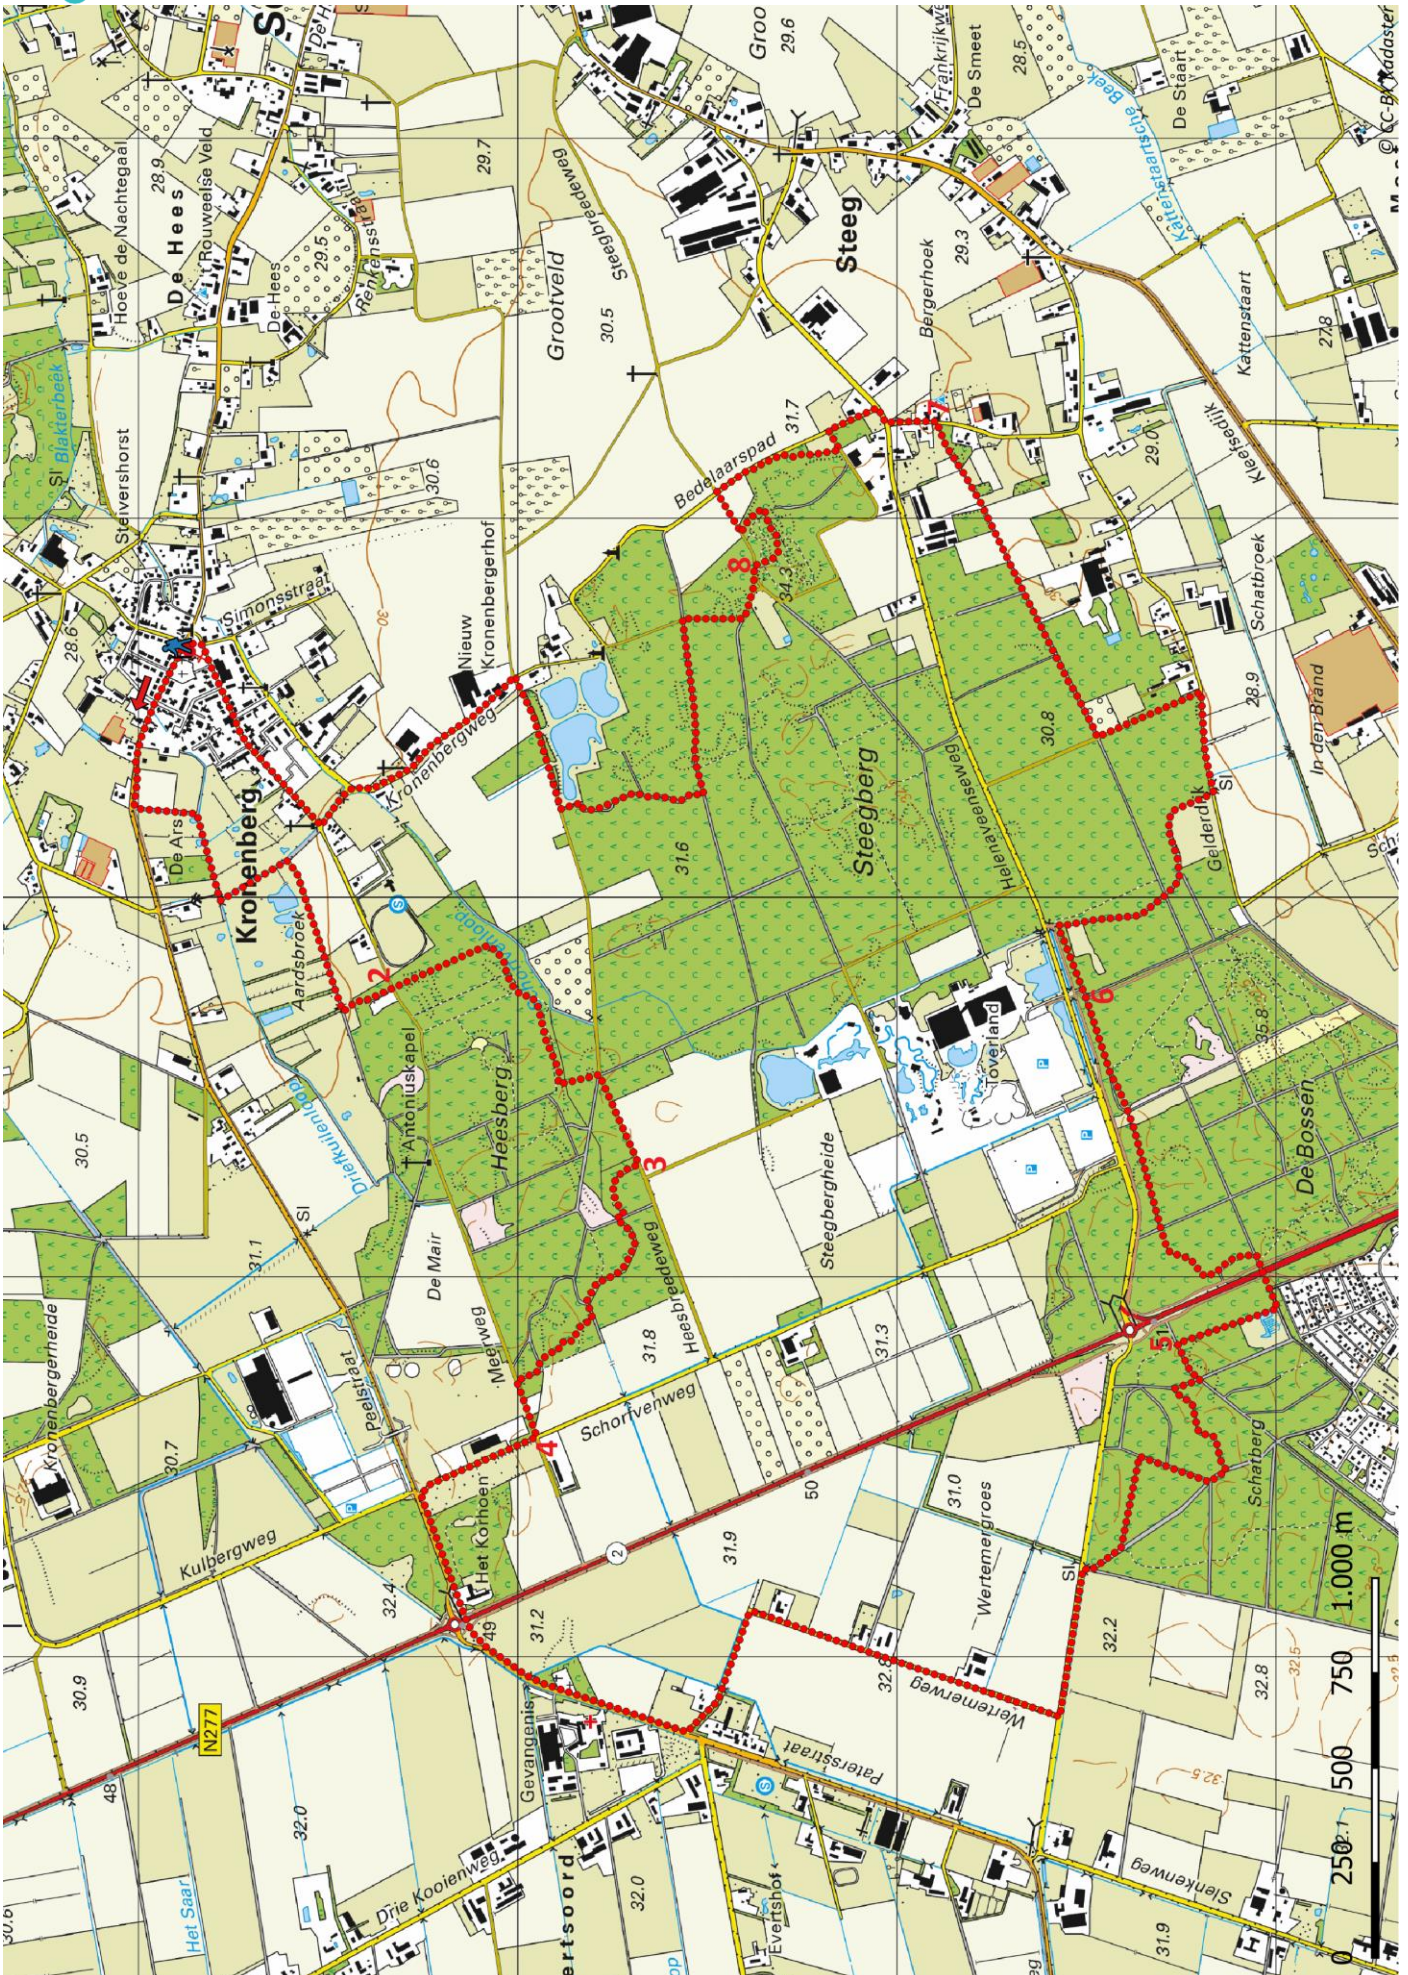

# Klik, Print en Wandel

Wandelroutes voor en door wandelaars

Naar Evertsoord | Kronenberg te Limburg (nl) (16 kilometer)