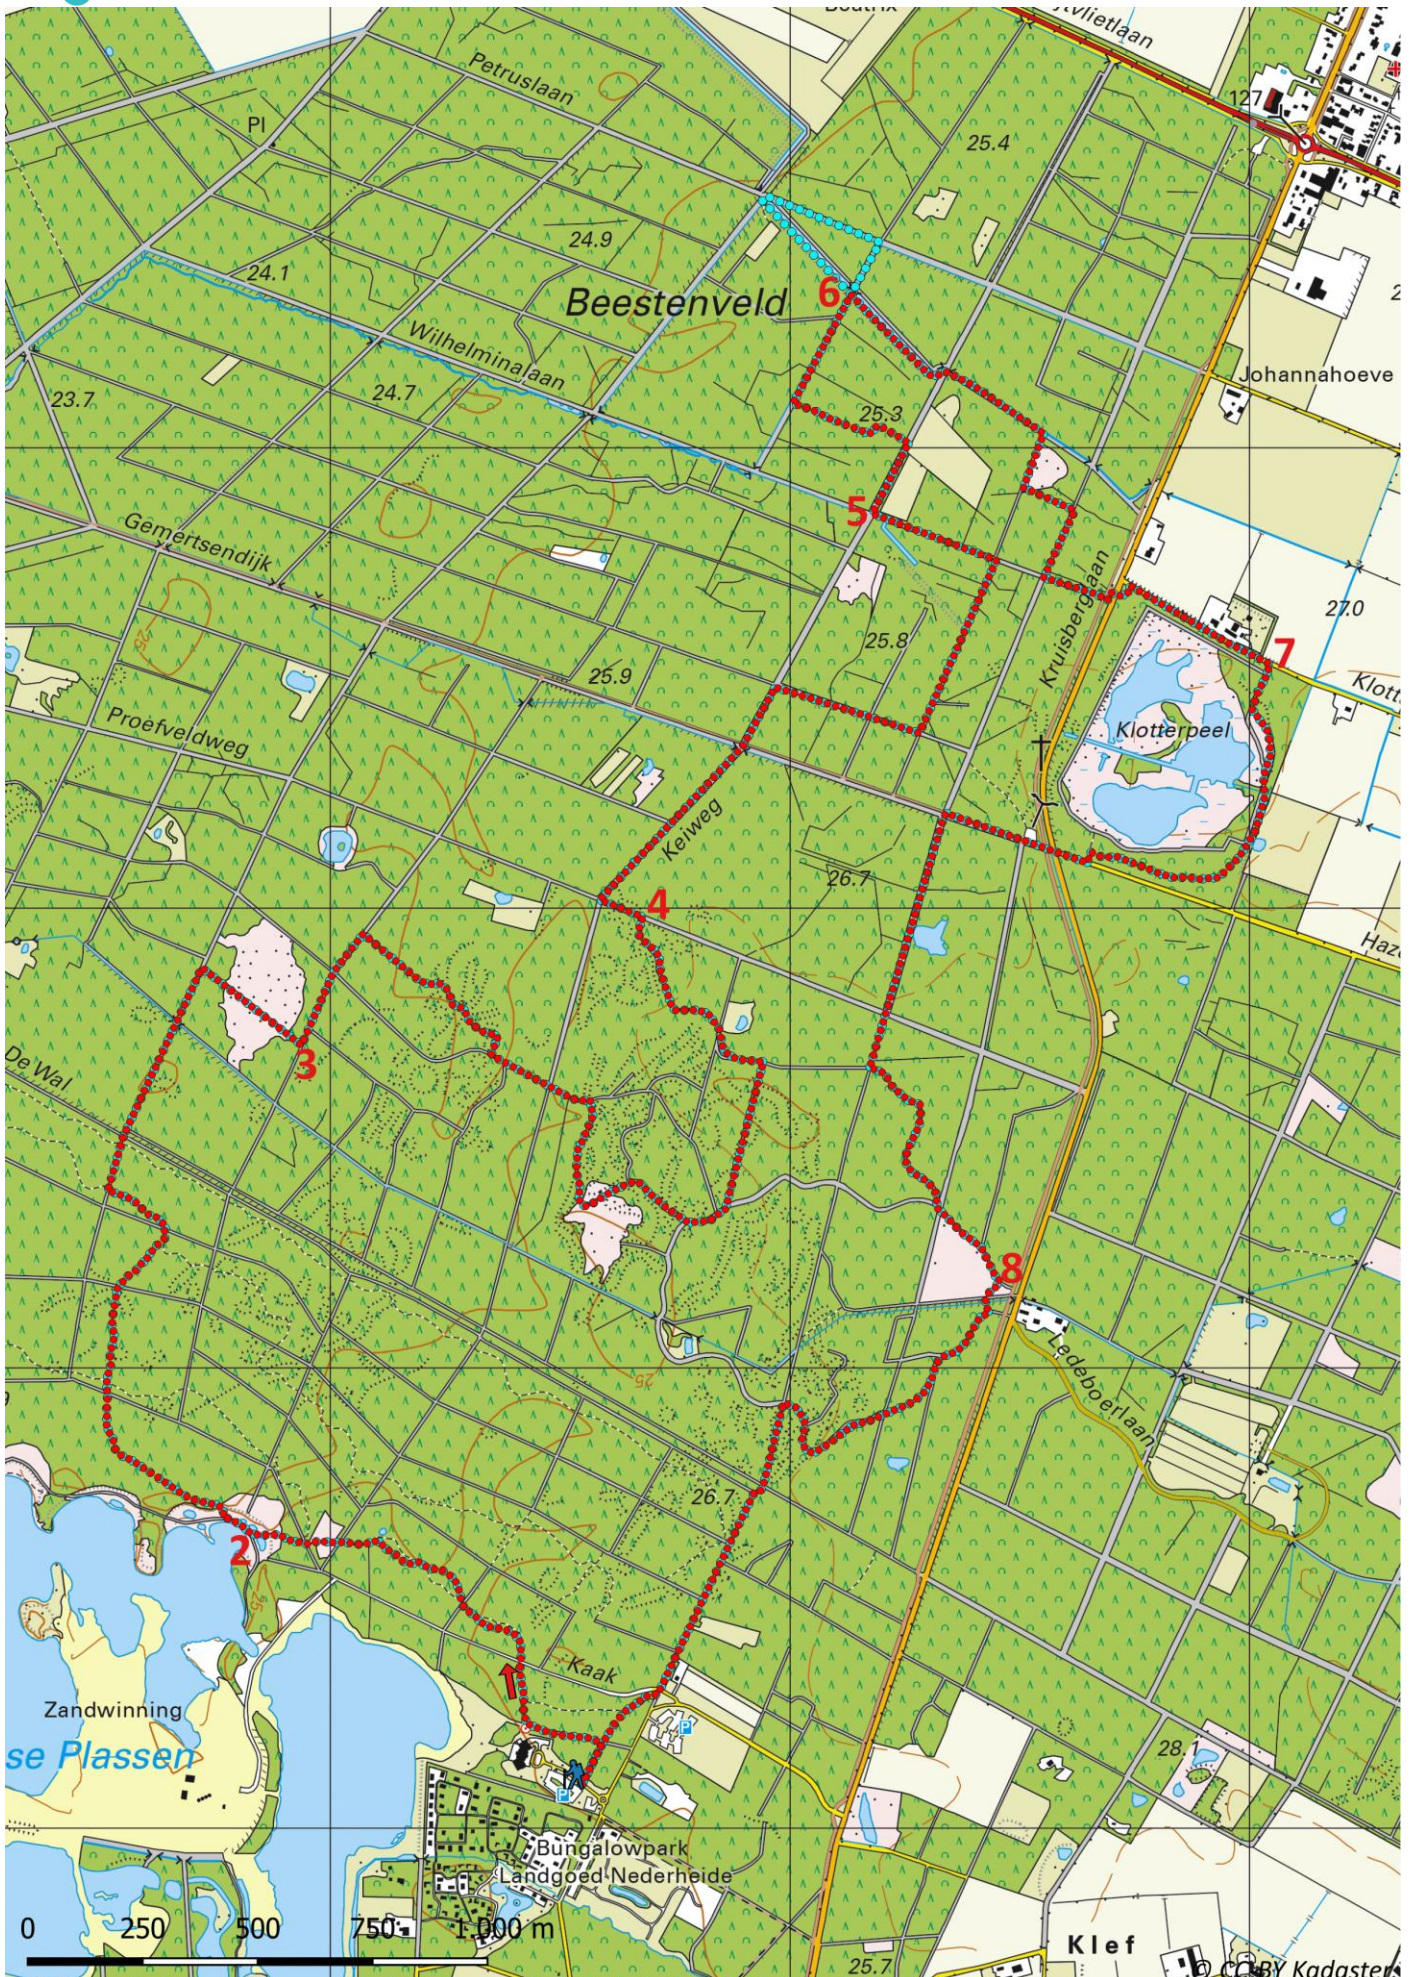

Klik, Print en Wandel

Wandelroutes voor en door wandelaars

Langs het Koordekanaal | Milheeze te Noord-Brabant (nl) (13 kilometer)