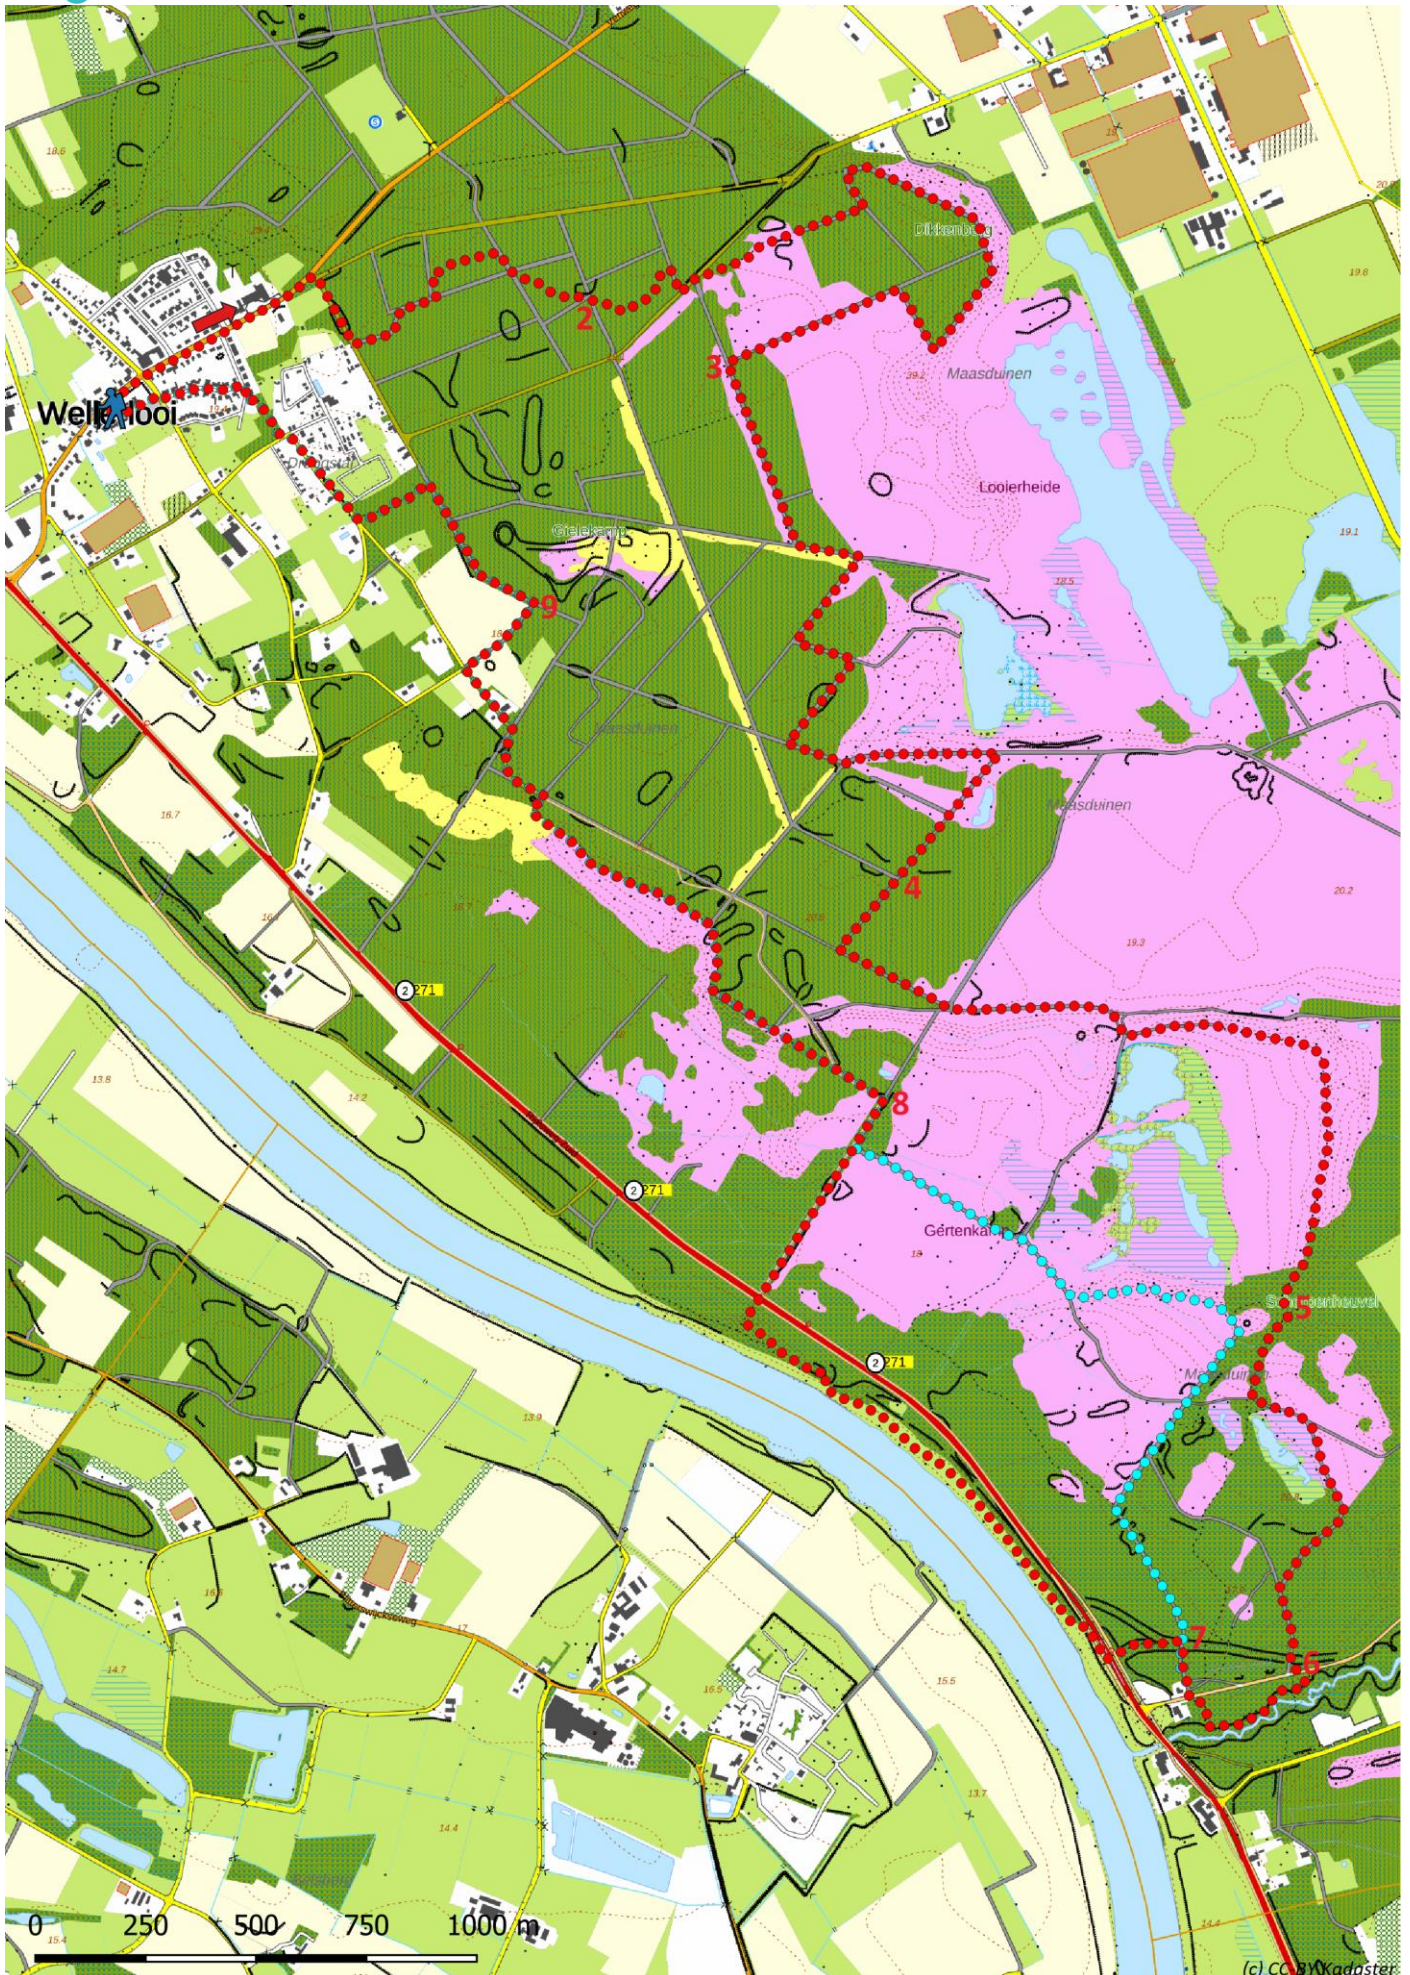

Klik, Print en Wandel

Wandelroutes voor en door wandelaars

Ommetje Dikkenberg | Wellerlooi te Limburg (nl) (14 kilometer)