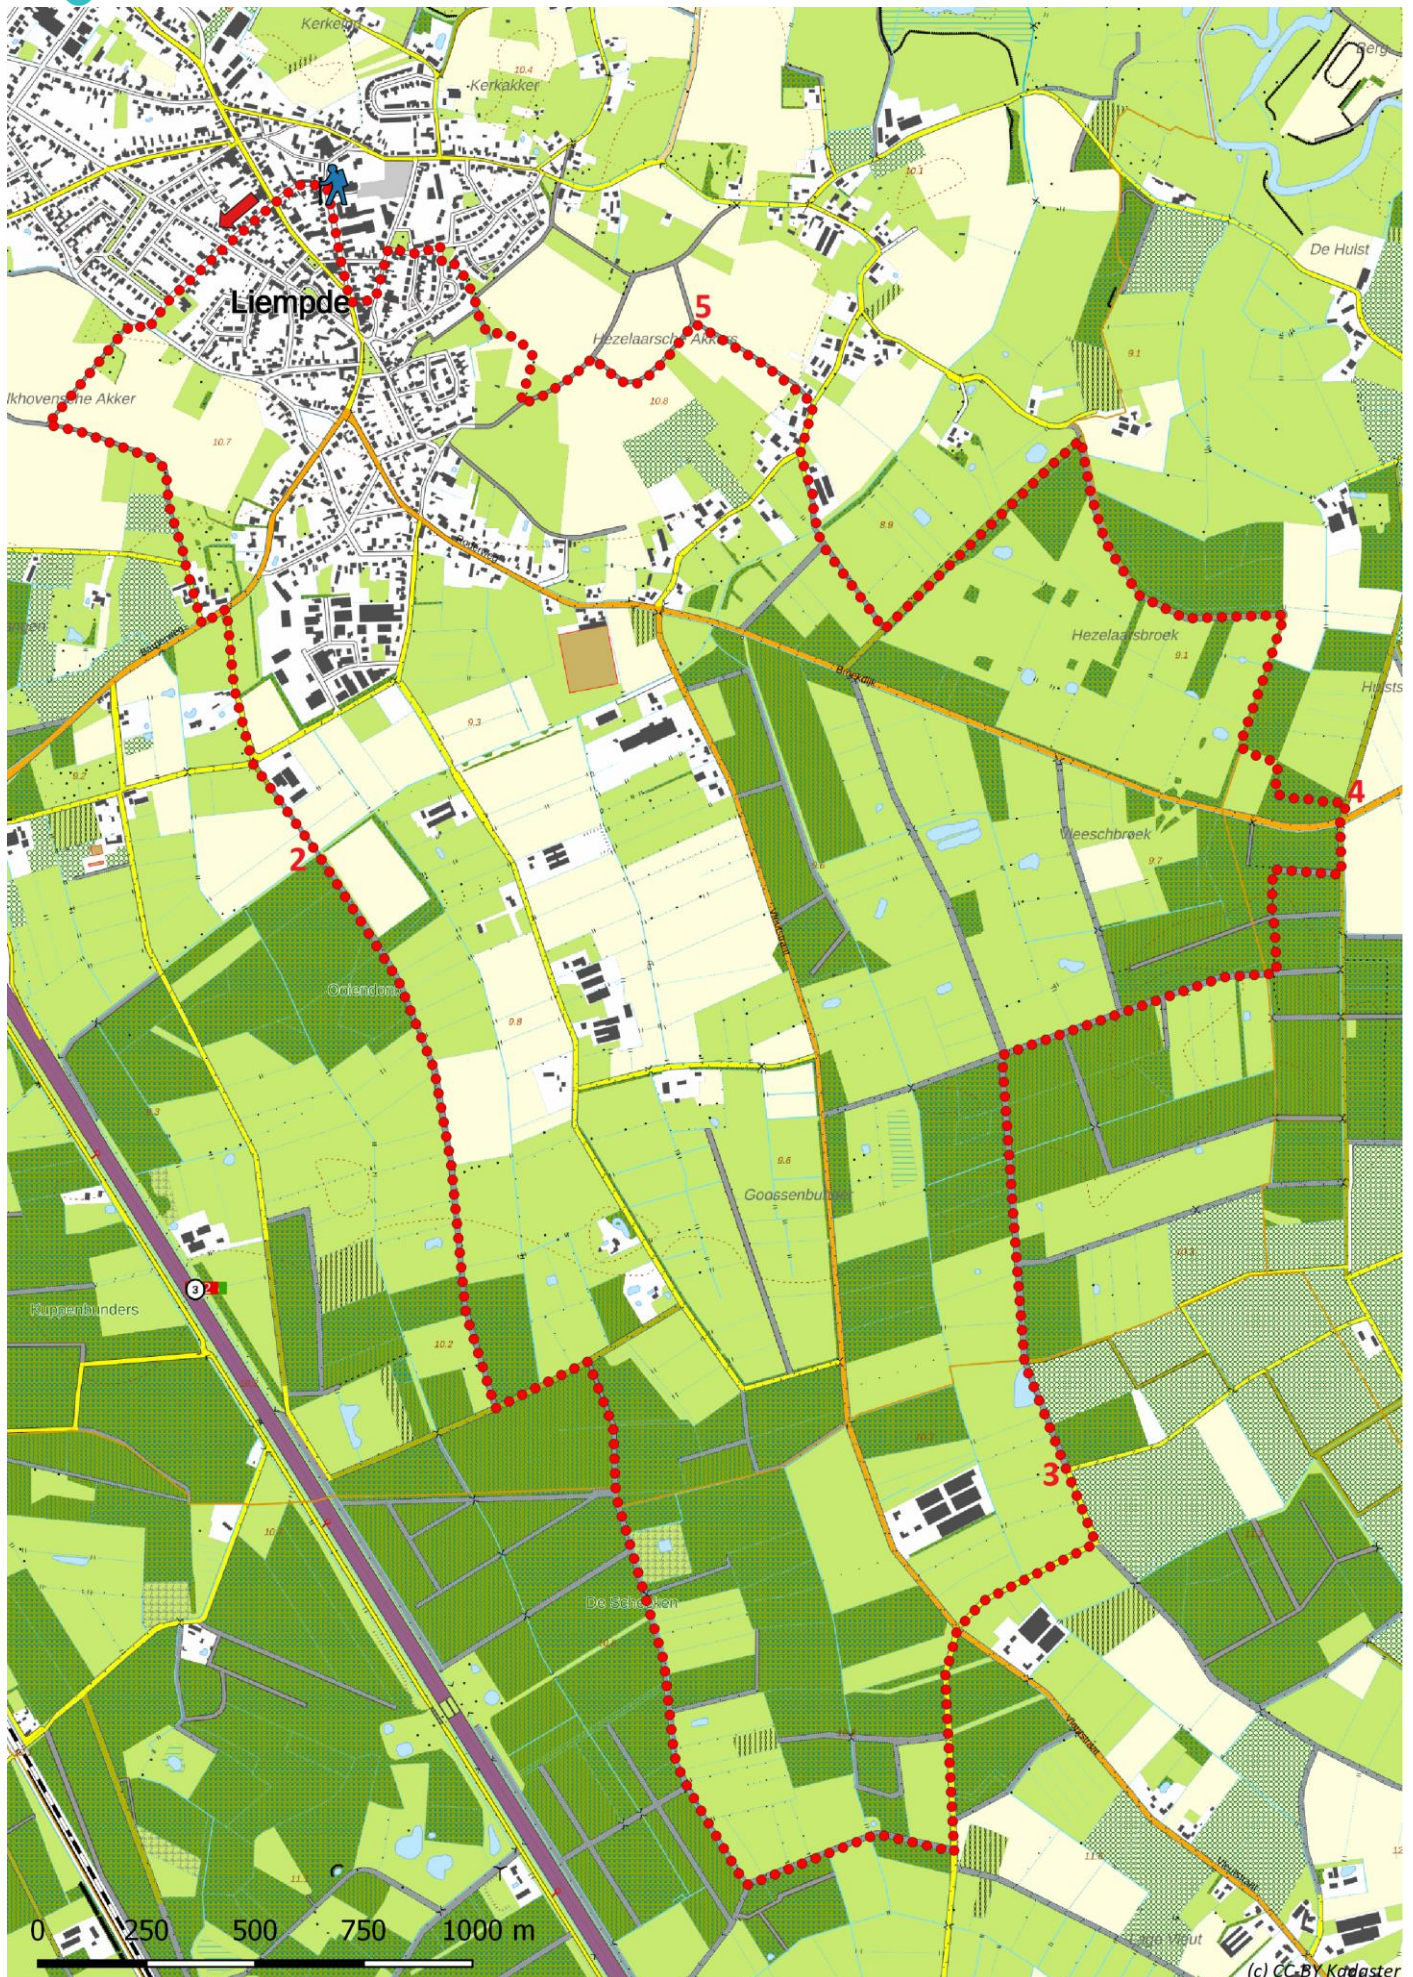

Klik, Print en Wandel

Wandelroutes voor en door wandelaars

Scheeken-de kleine tocht | Liempde te Noord-Brabant (nl) (13 kilometer)