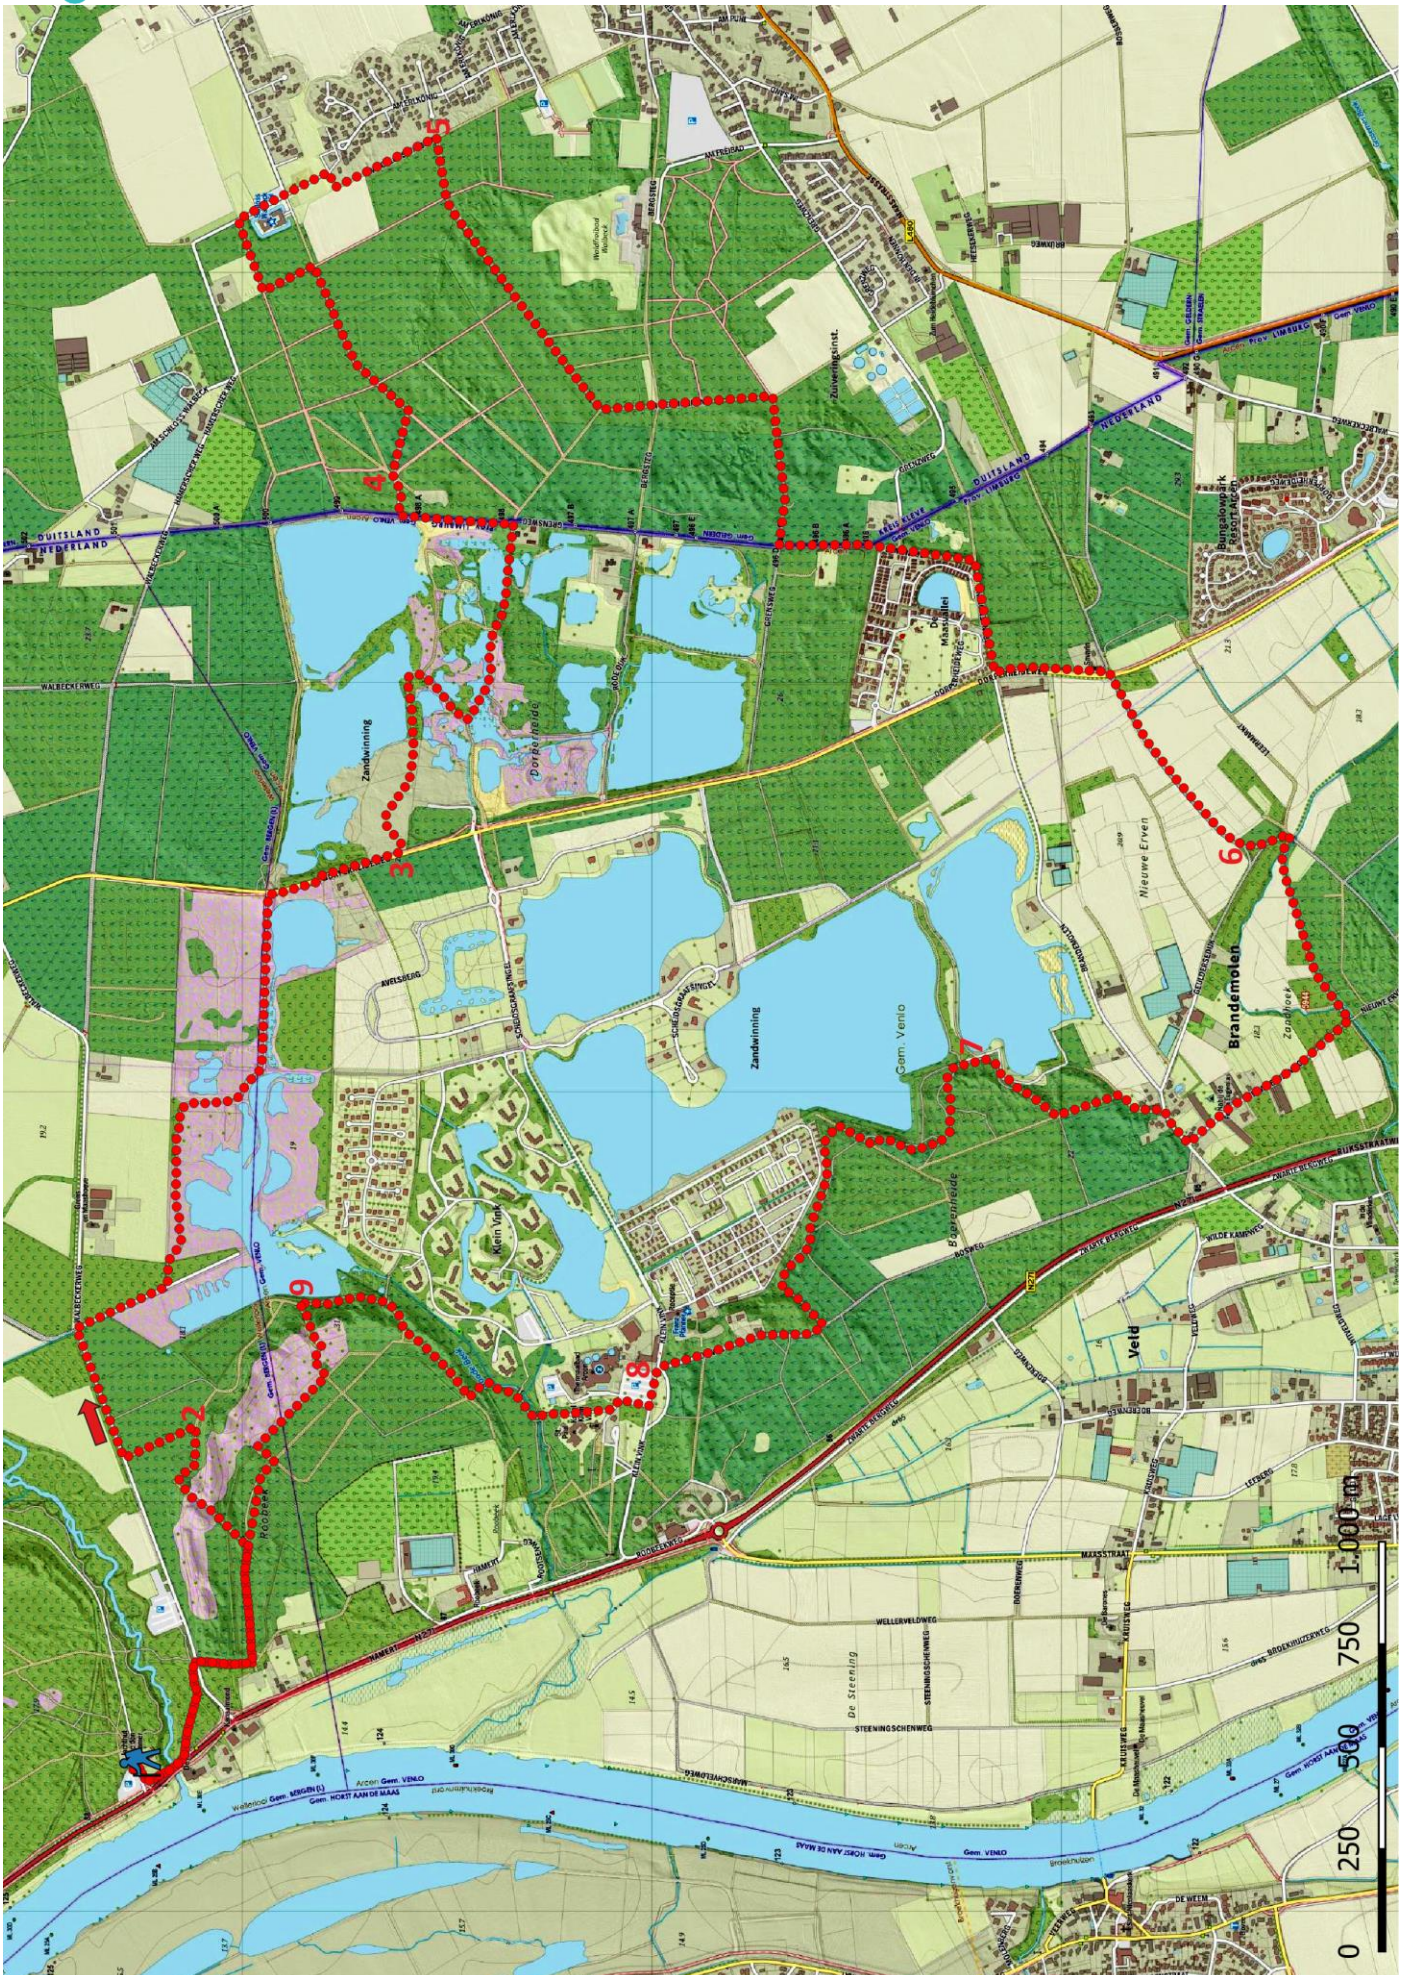

Klik, Print en Wandel

Wandelroutes voor en door wandelaars

Dorperheide-de kleine tocht | Wellerlooi te Limburg (nl) (16 kilometer)