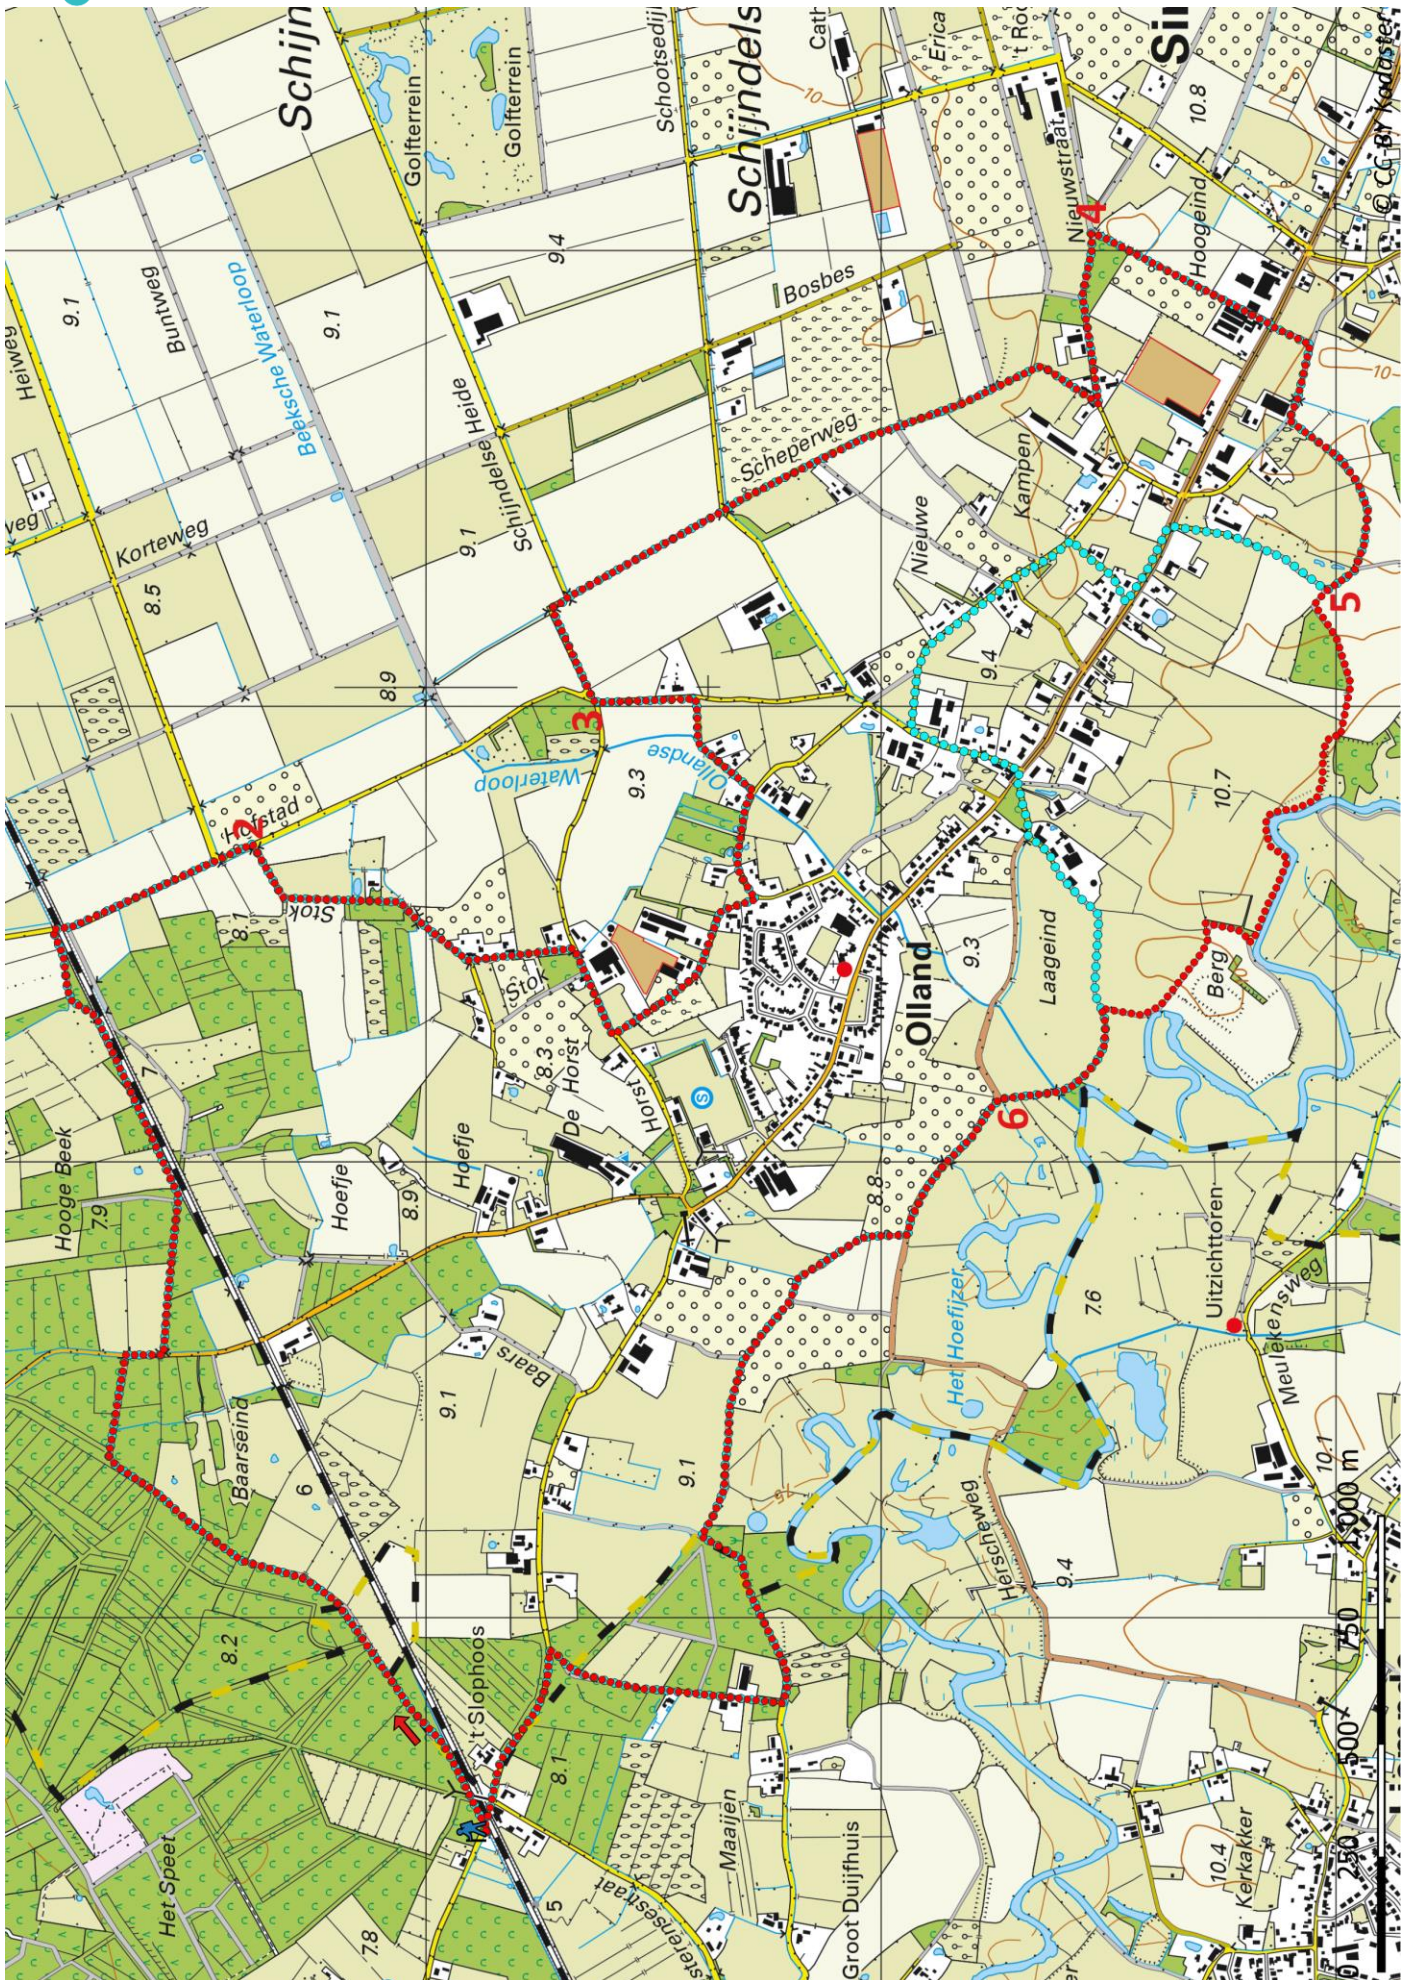

Klik, Print en Wandel

Wandelroutes voor en door wandelaars

Olland-route | Liempde te Noord-Brabant (nl) (12 kilometer)