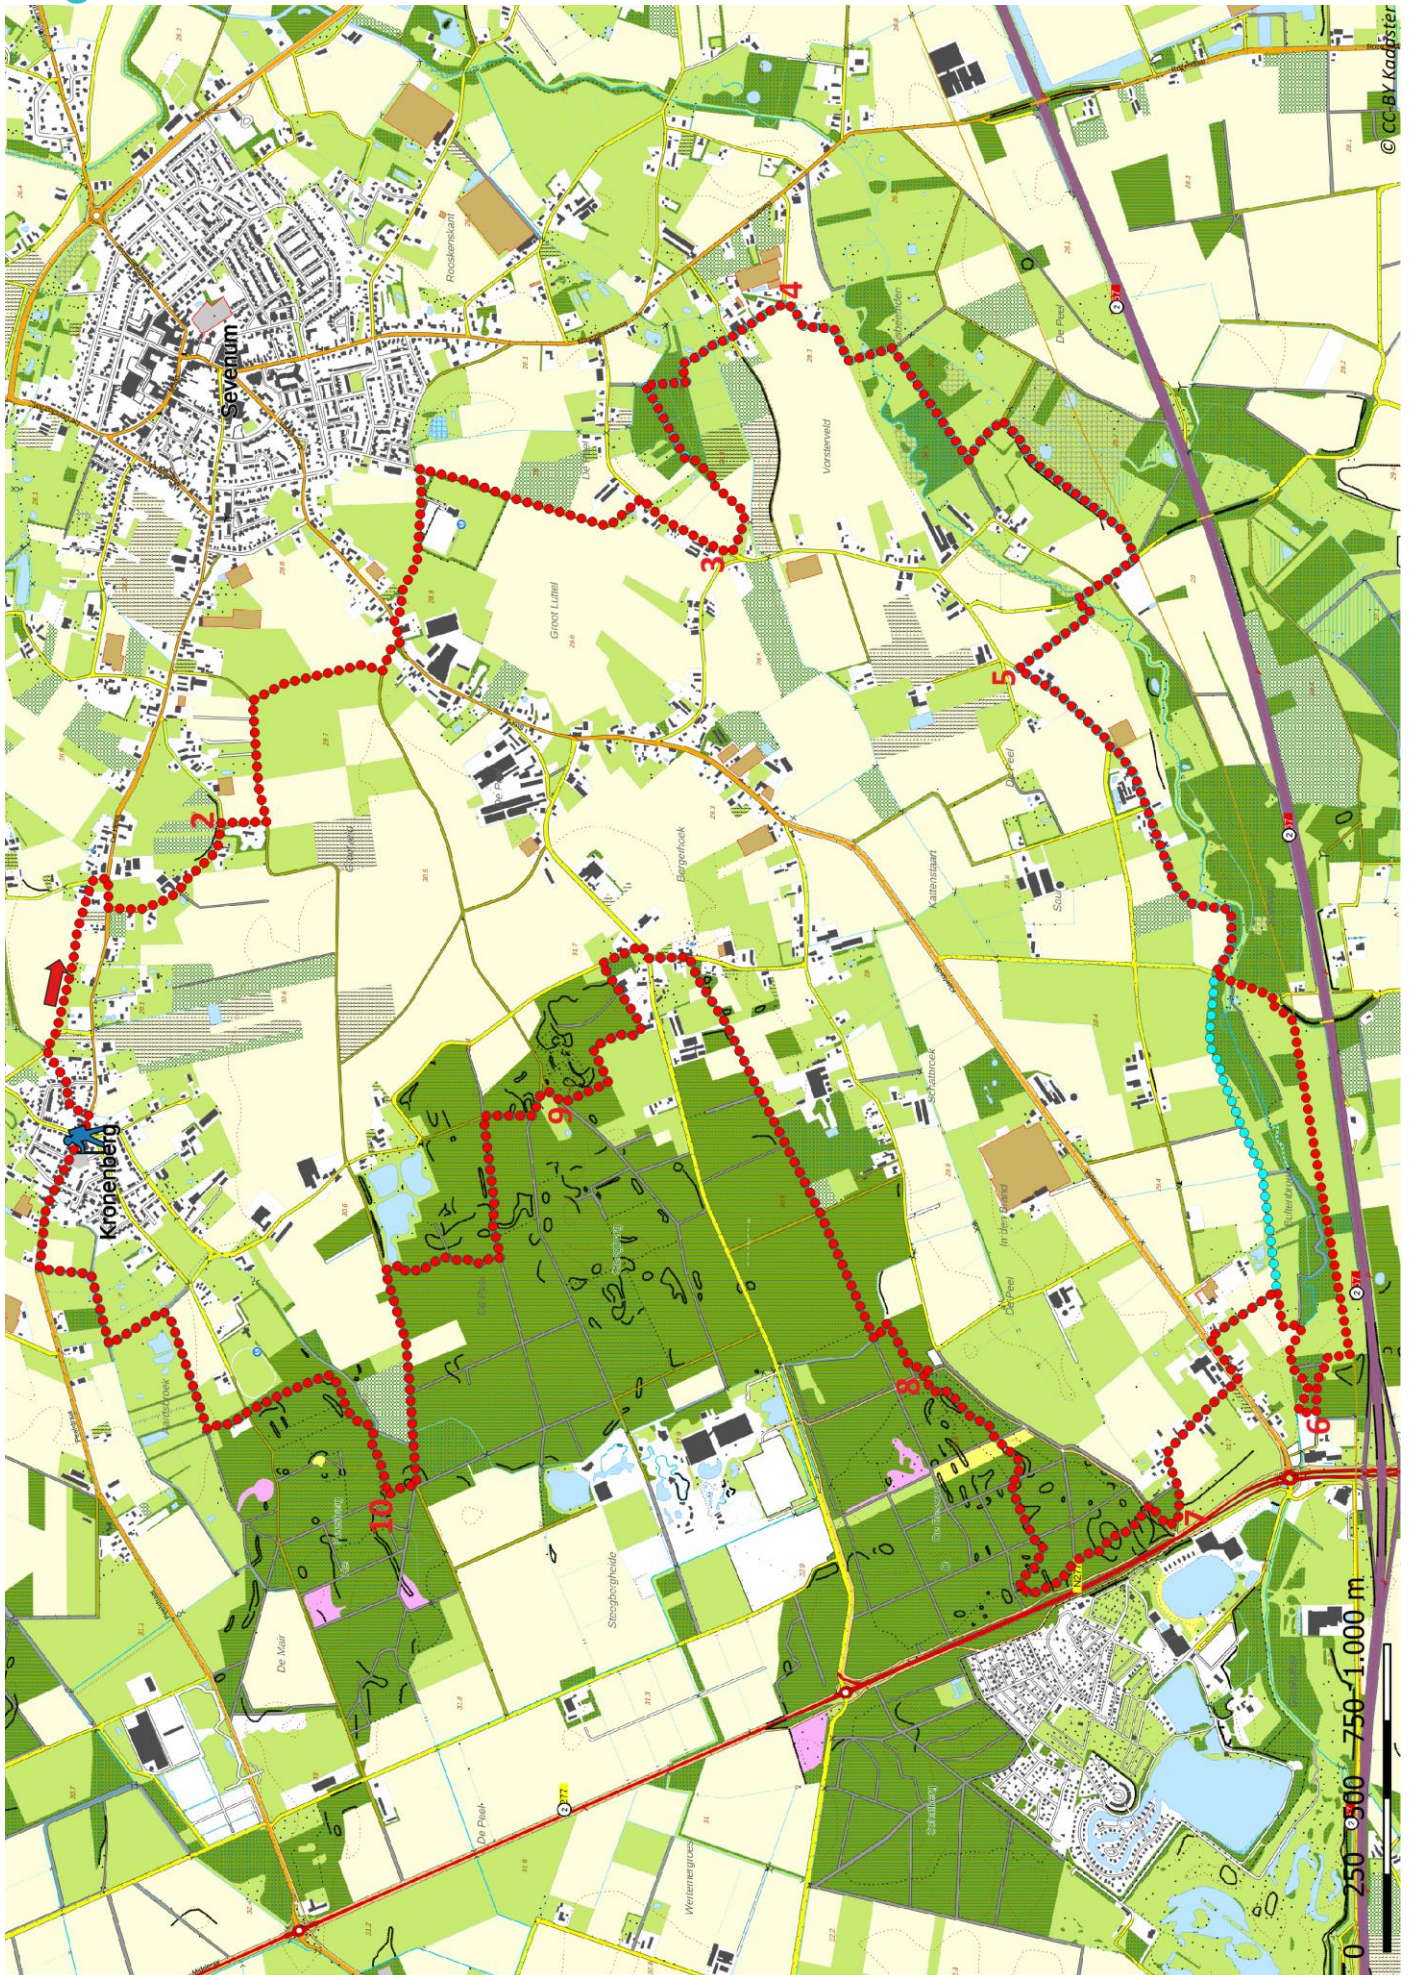

Klik, Print en Wandel

Wandelroutes voor en door wandelaars

Molenbeek-tocht | Kronenberg te Limburg (nl) (21 kilometer)