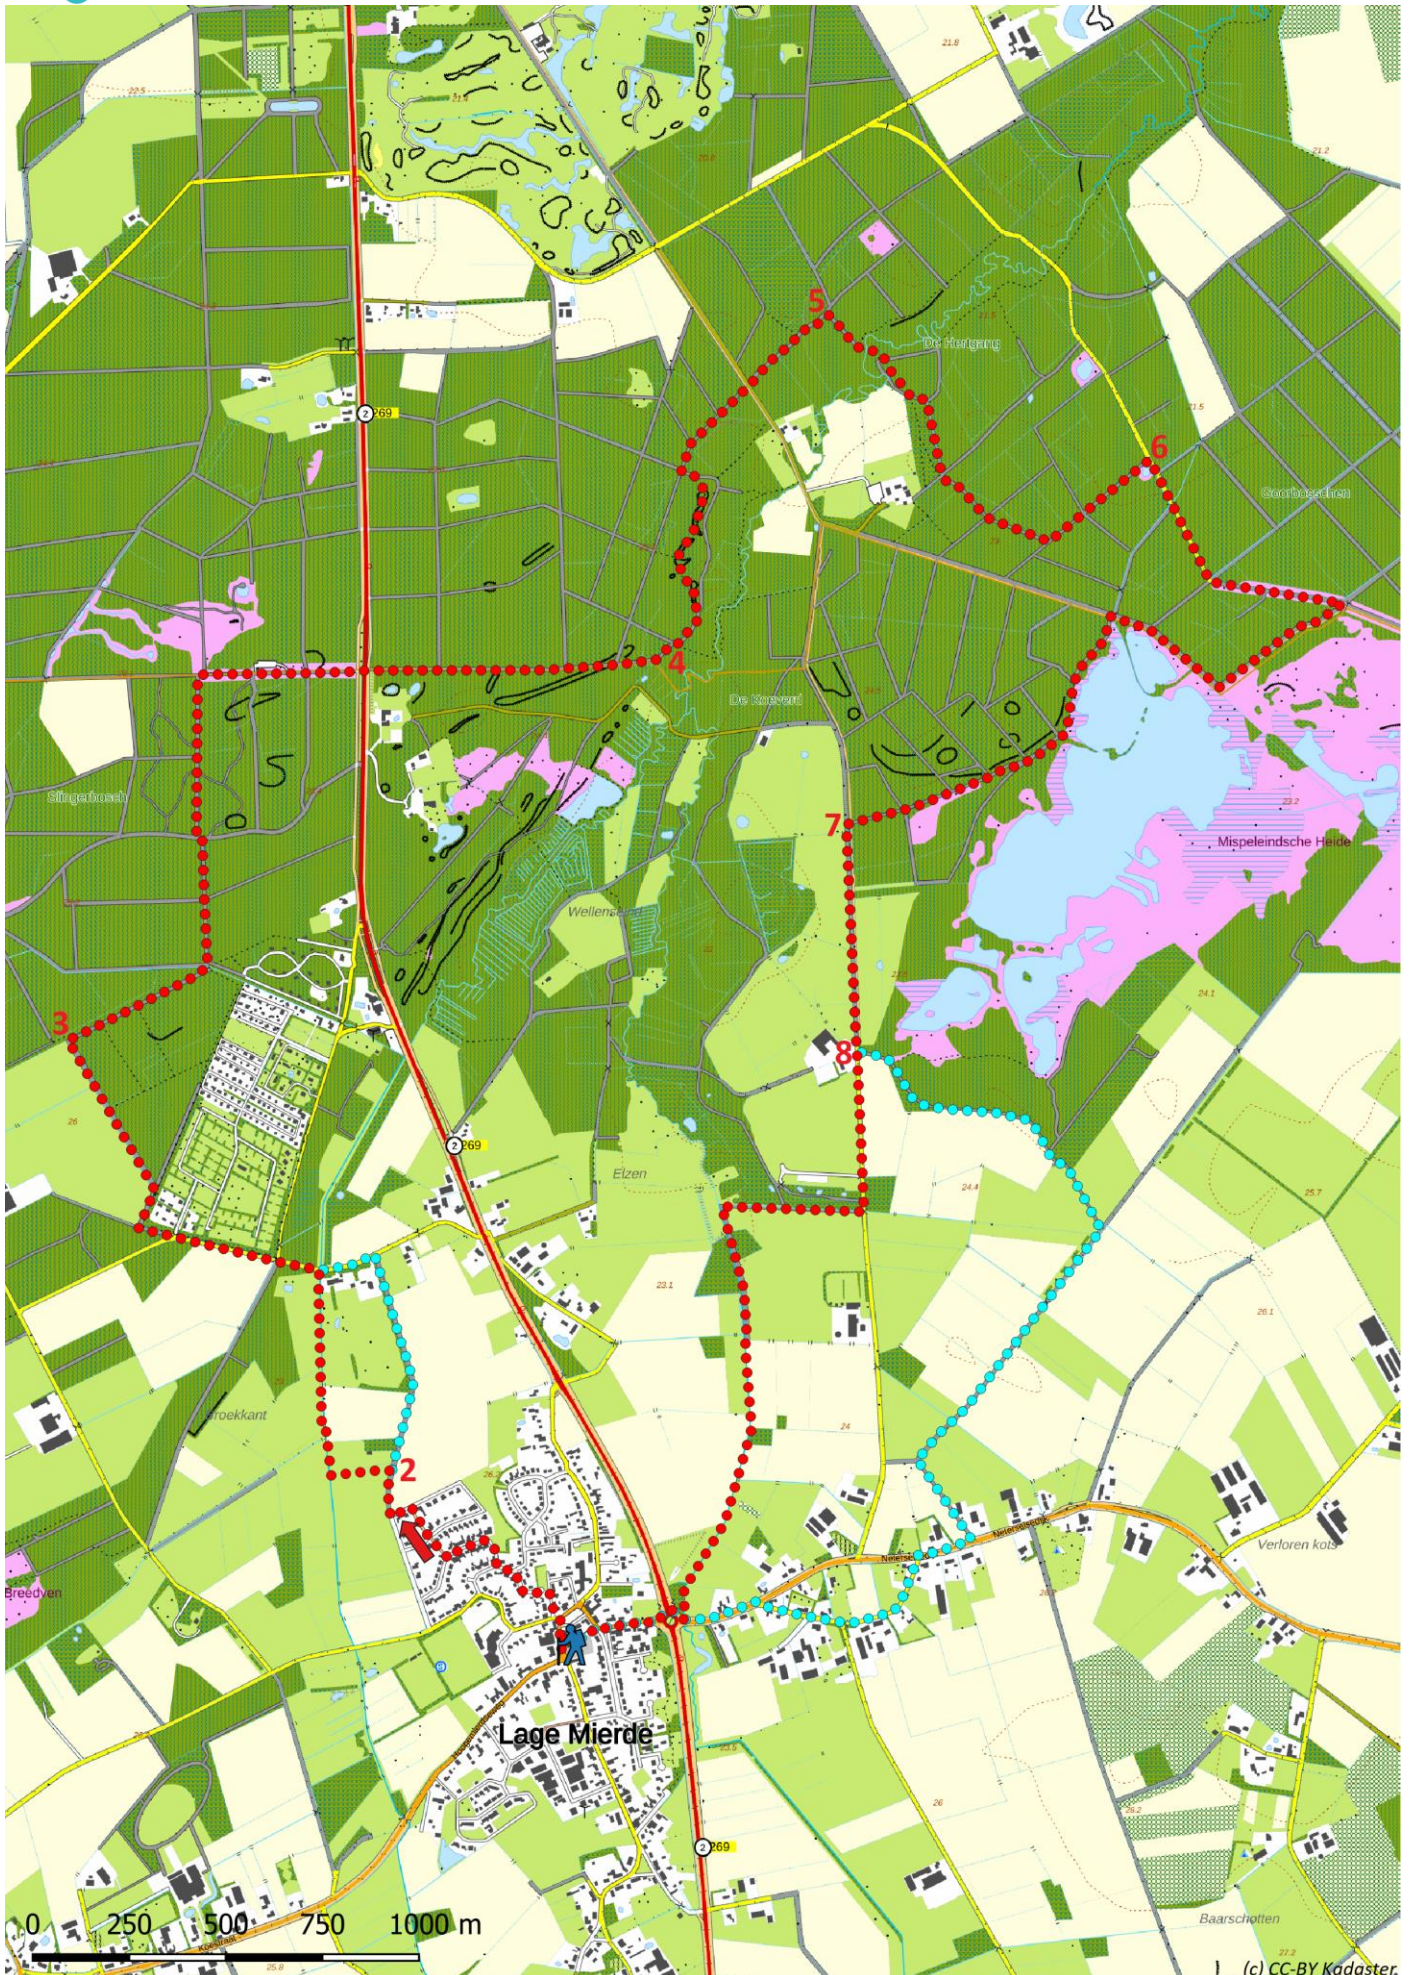

Klik, Print en Wandel

Wandelroutes voor en door wandelaars

Flaes-rondje | Lage Mierde te Noord-Brabant (nl) (13 kilometer)

(c) CC-BY Kadaster