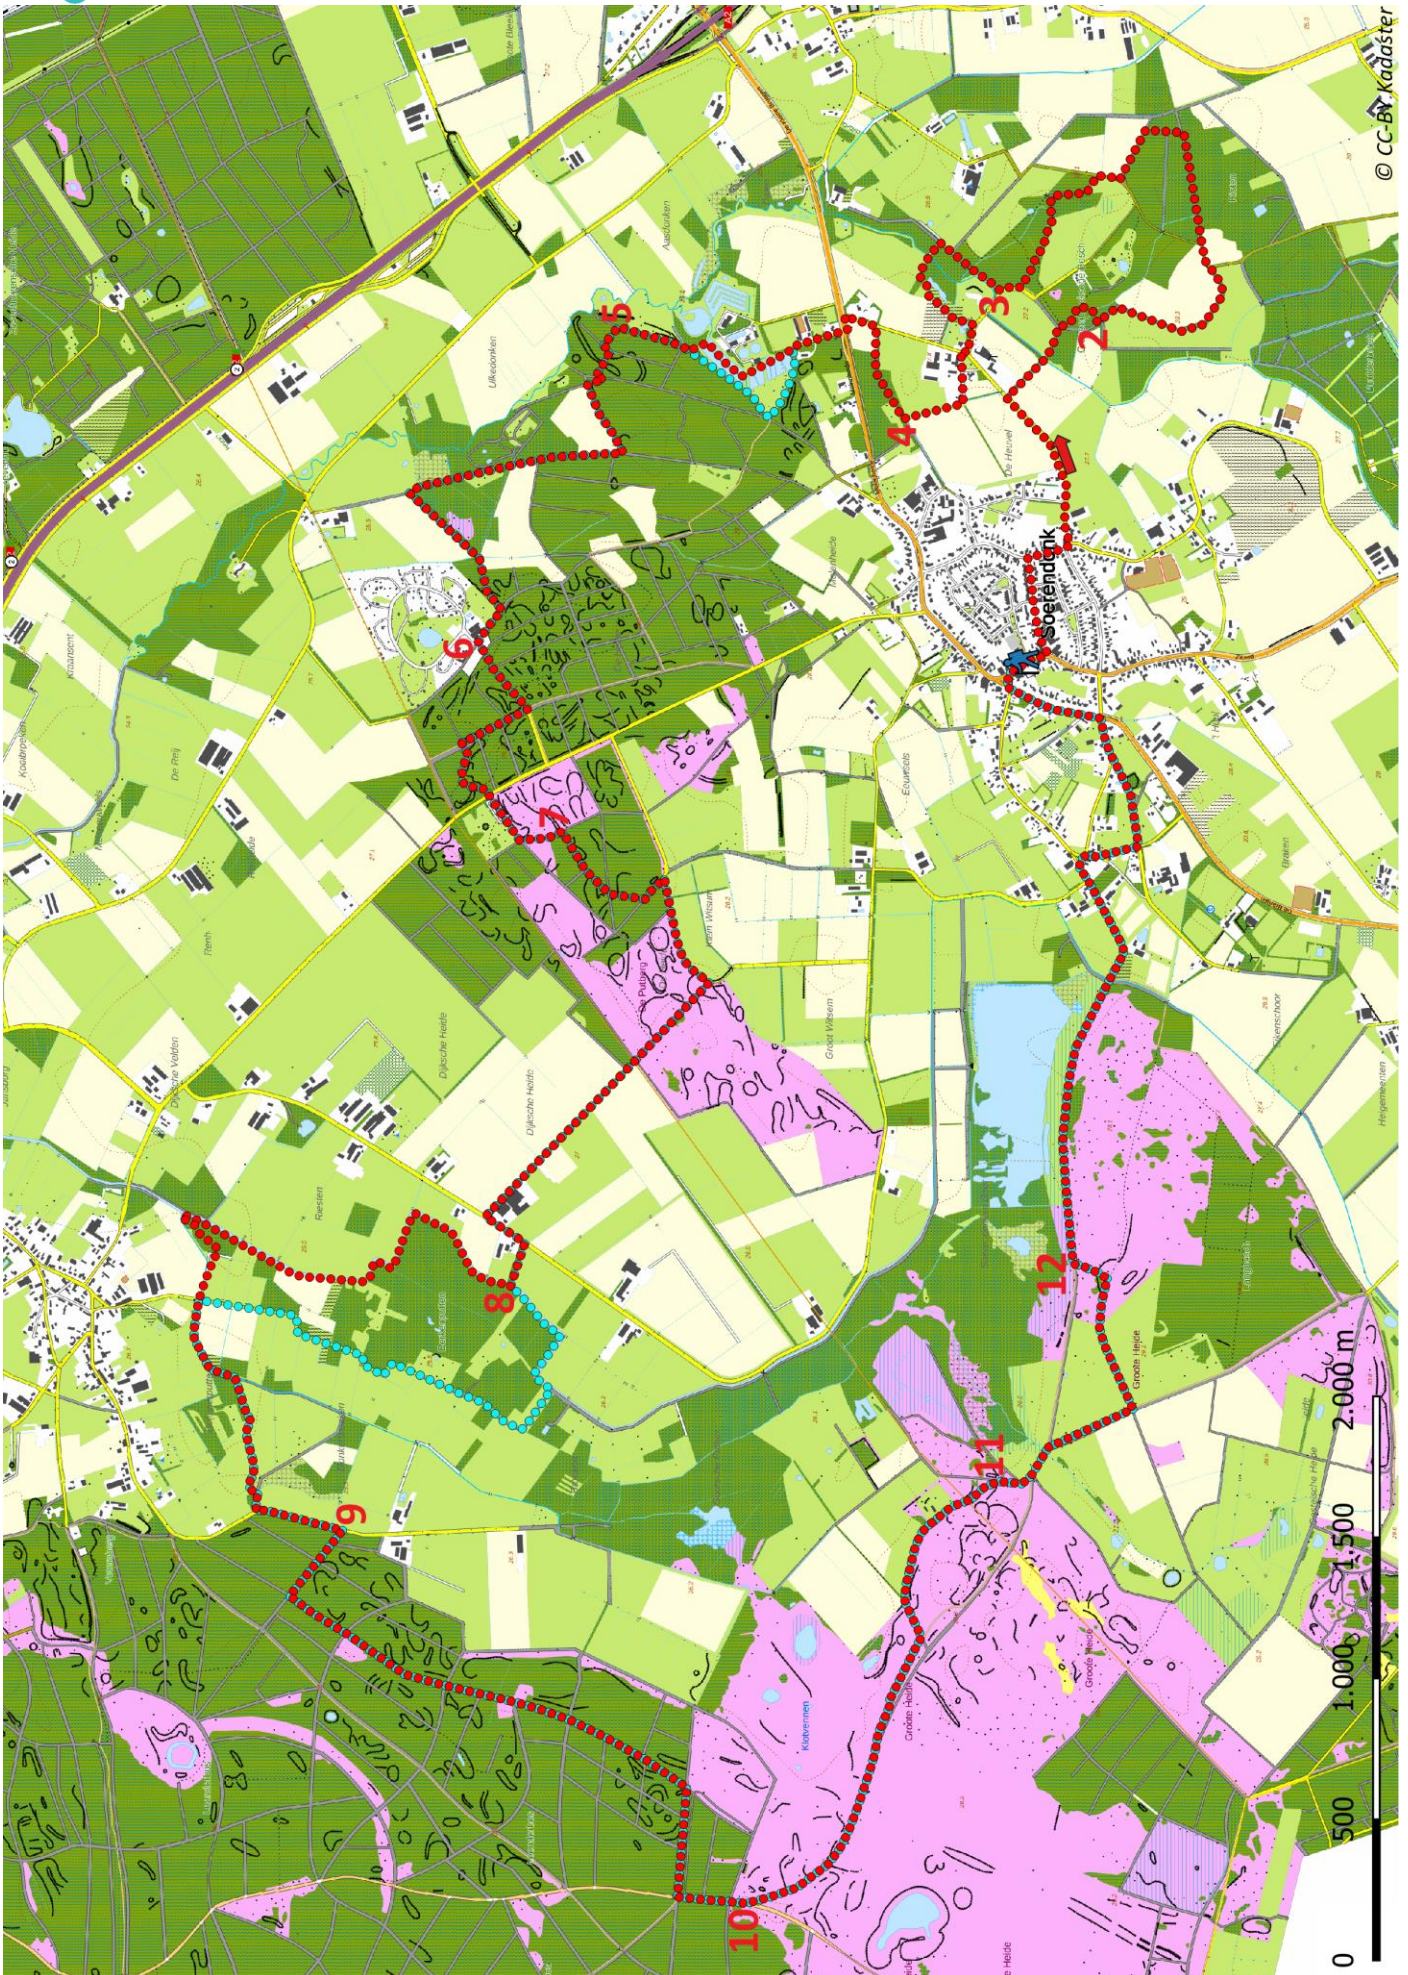

Klik, Print en Wandel

Wandelroutes voor en door wandelaars

© CC-BY Kadaster

De Putberg | Soerendonk te Noord-Brabant (nl) (24 kilometer)