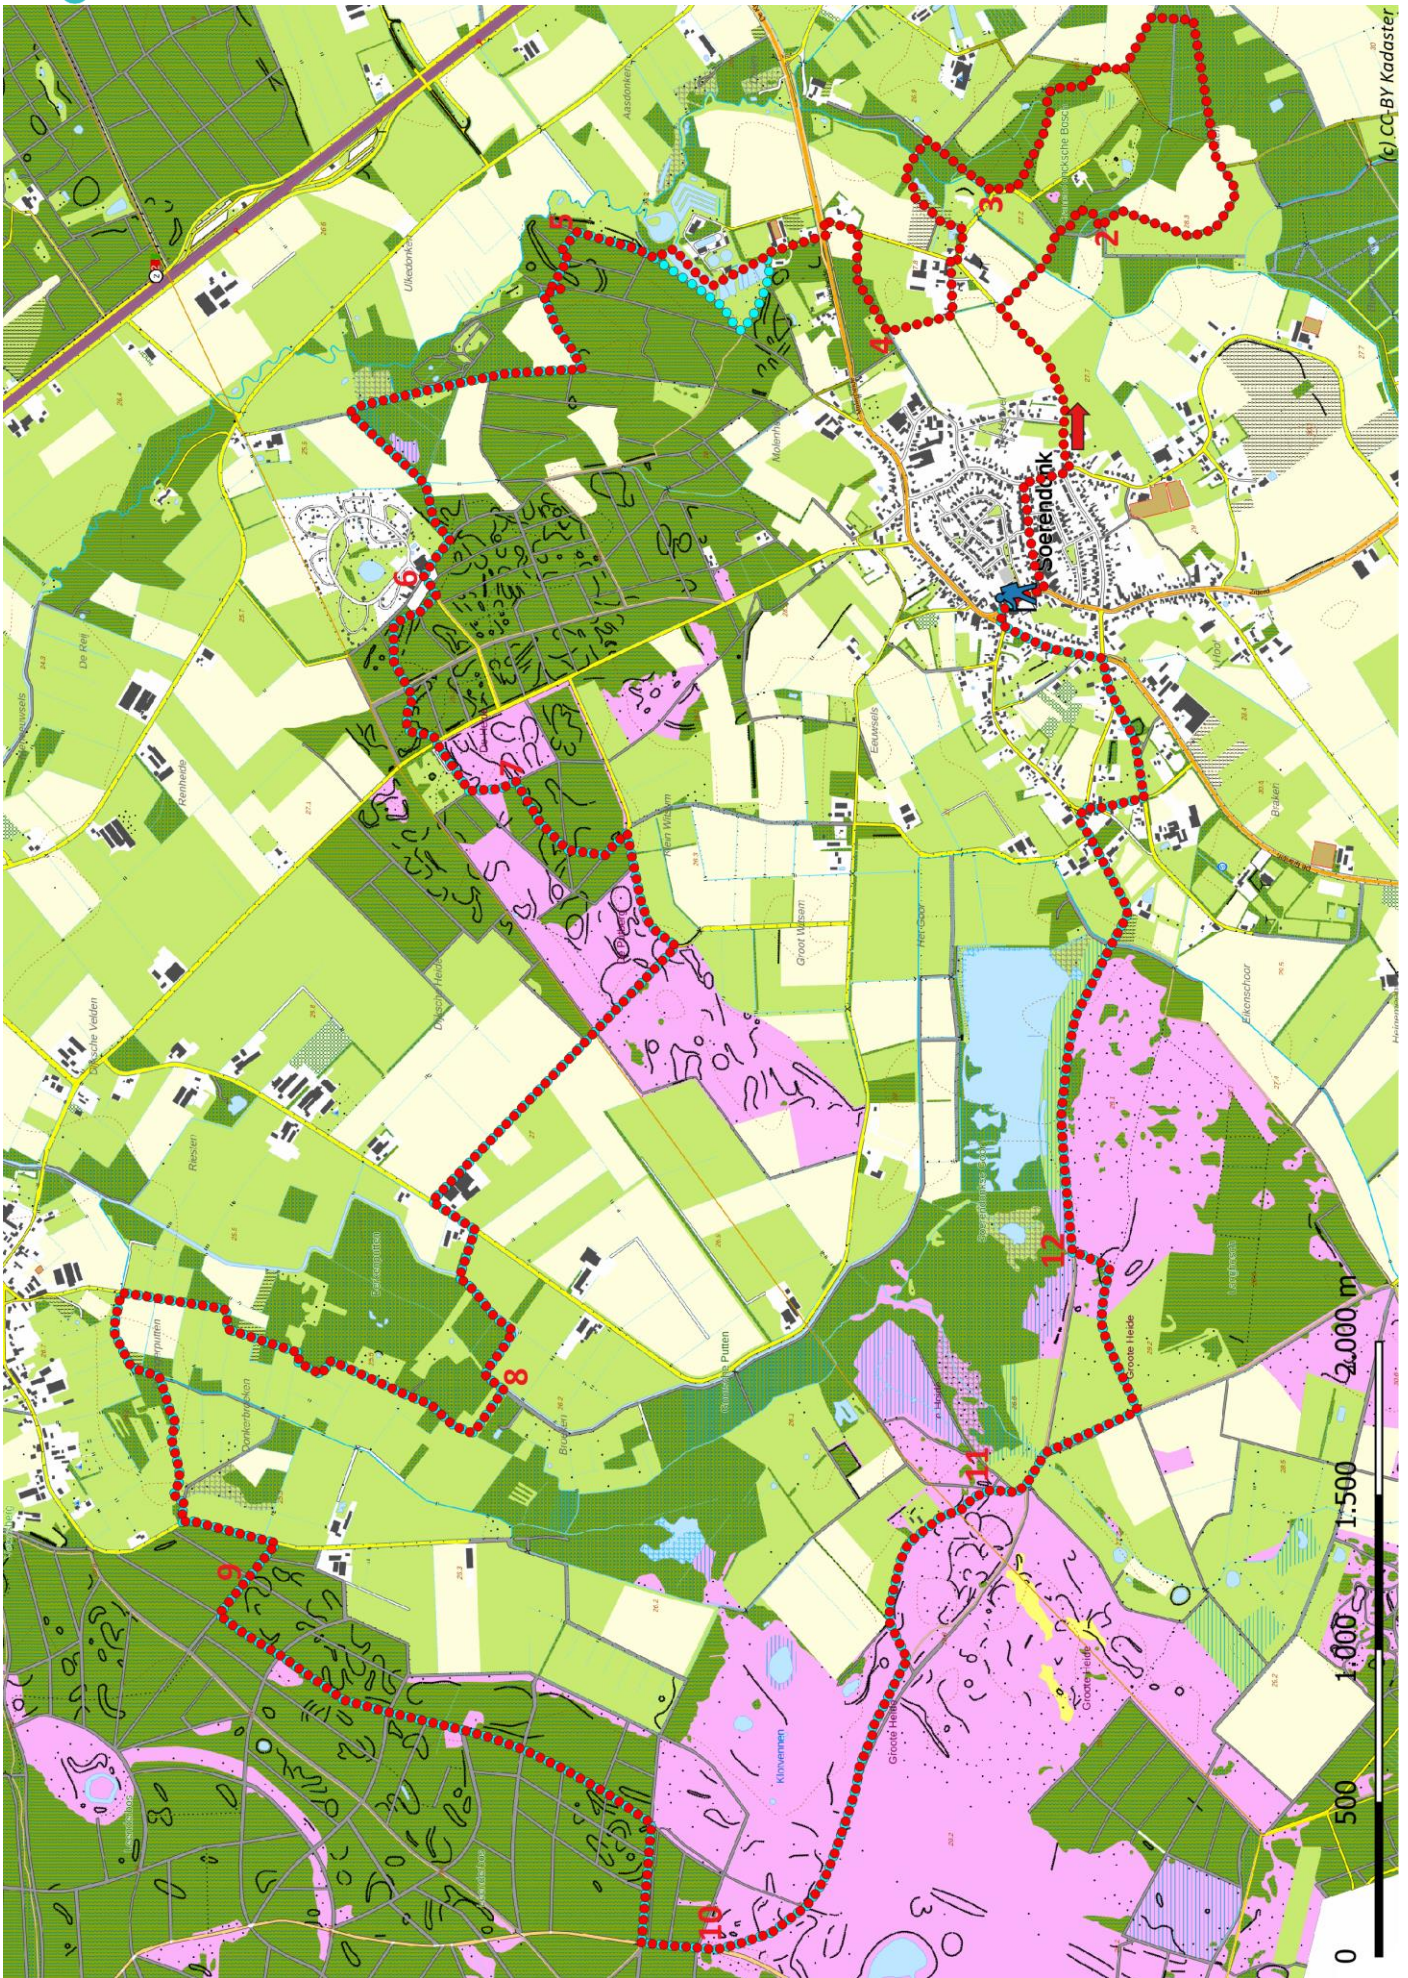

Klik, Print en Wandel

Wandelroutes voor en door wandelaars

De Putberg | Soerendonk te Noord-Brabant (nl) (24 kilometer)