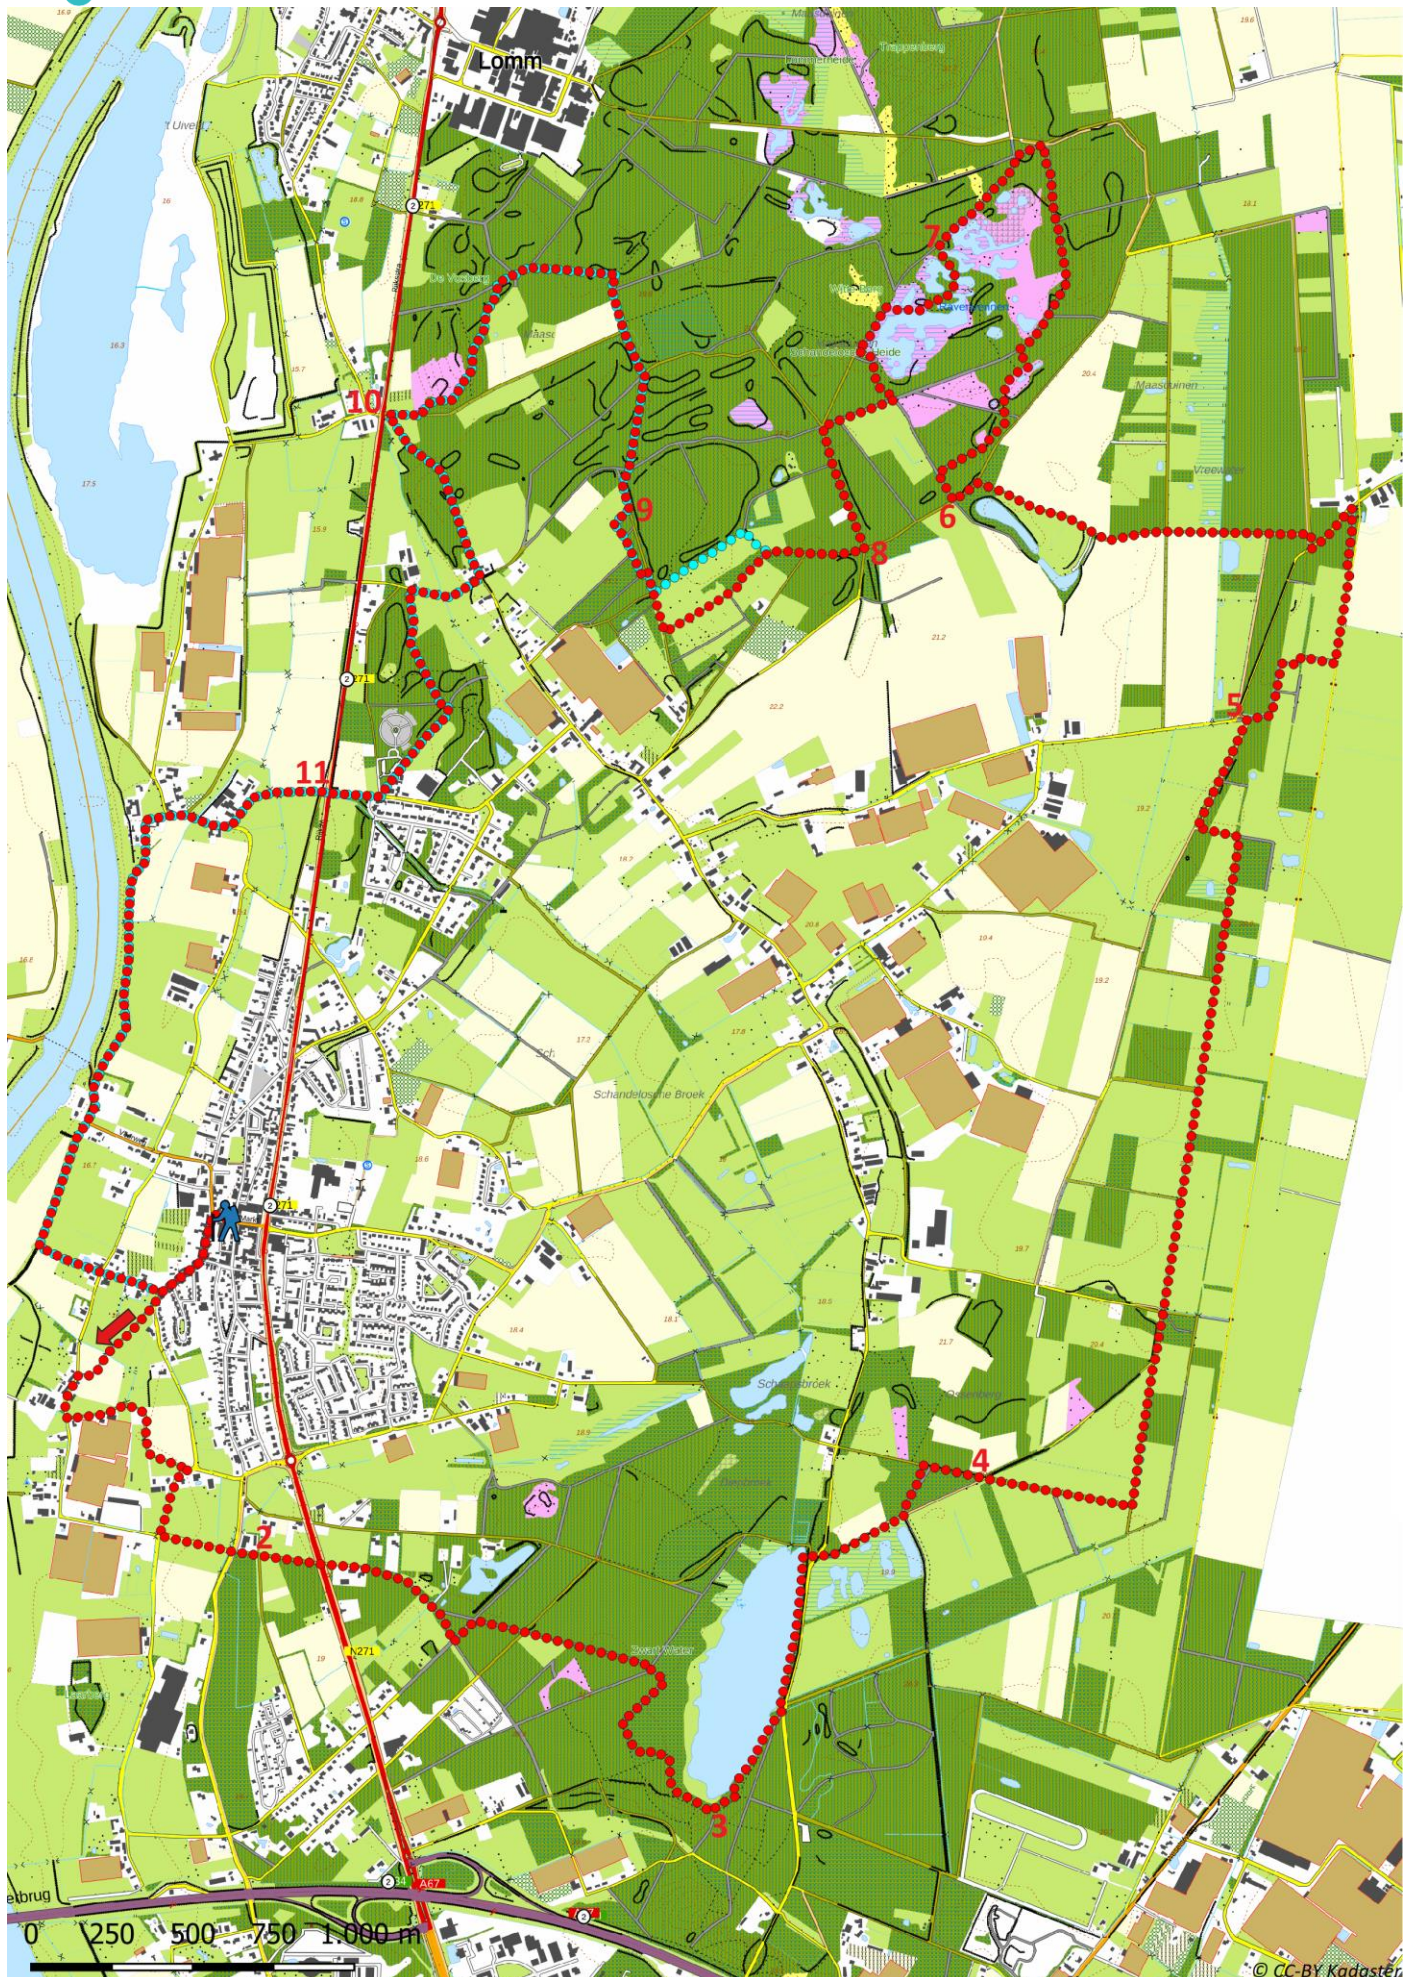

Klik, Print en Wandel

Wandelroutes voor en door wandelaars

© CC-BY Kadaster

Door het Zwart Water | Velden te Limburg (nl) (22 kilometer)