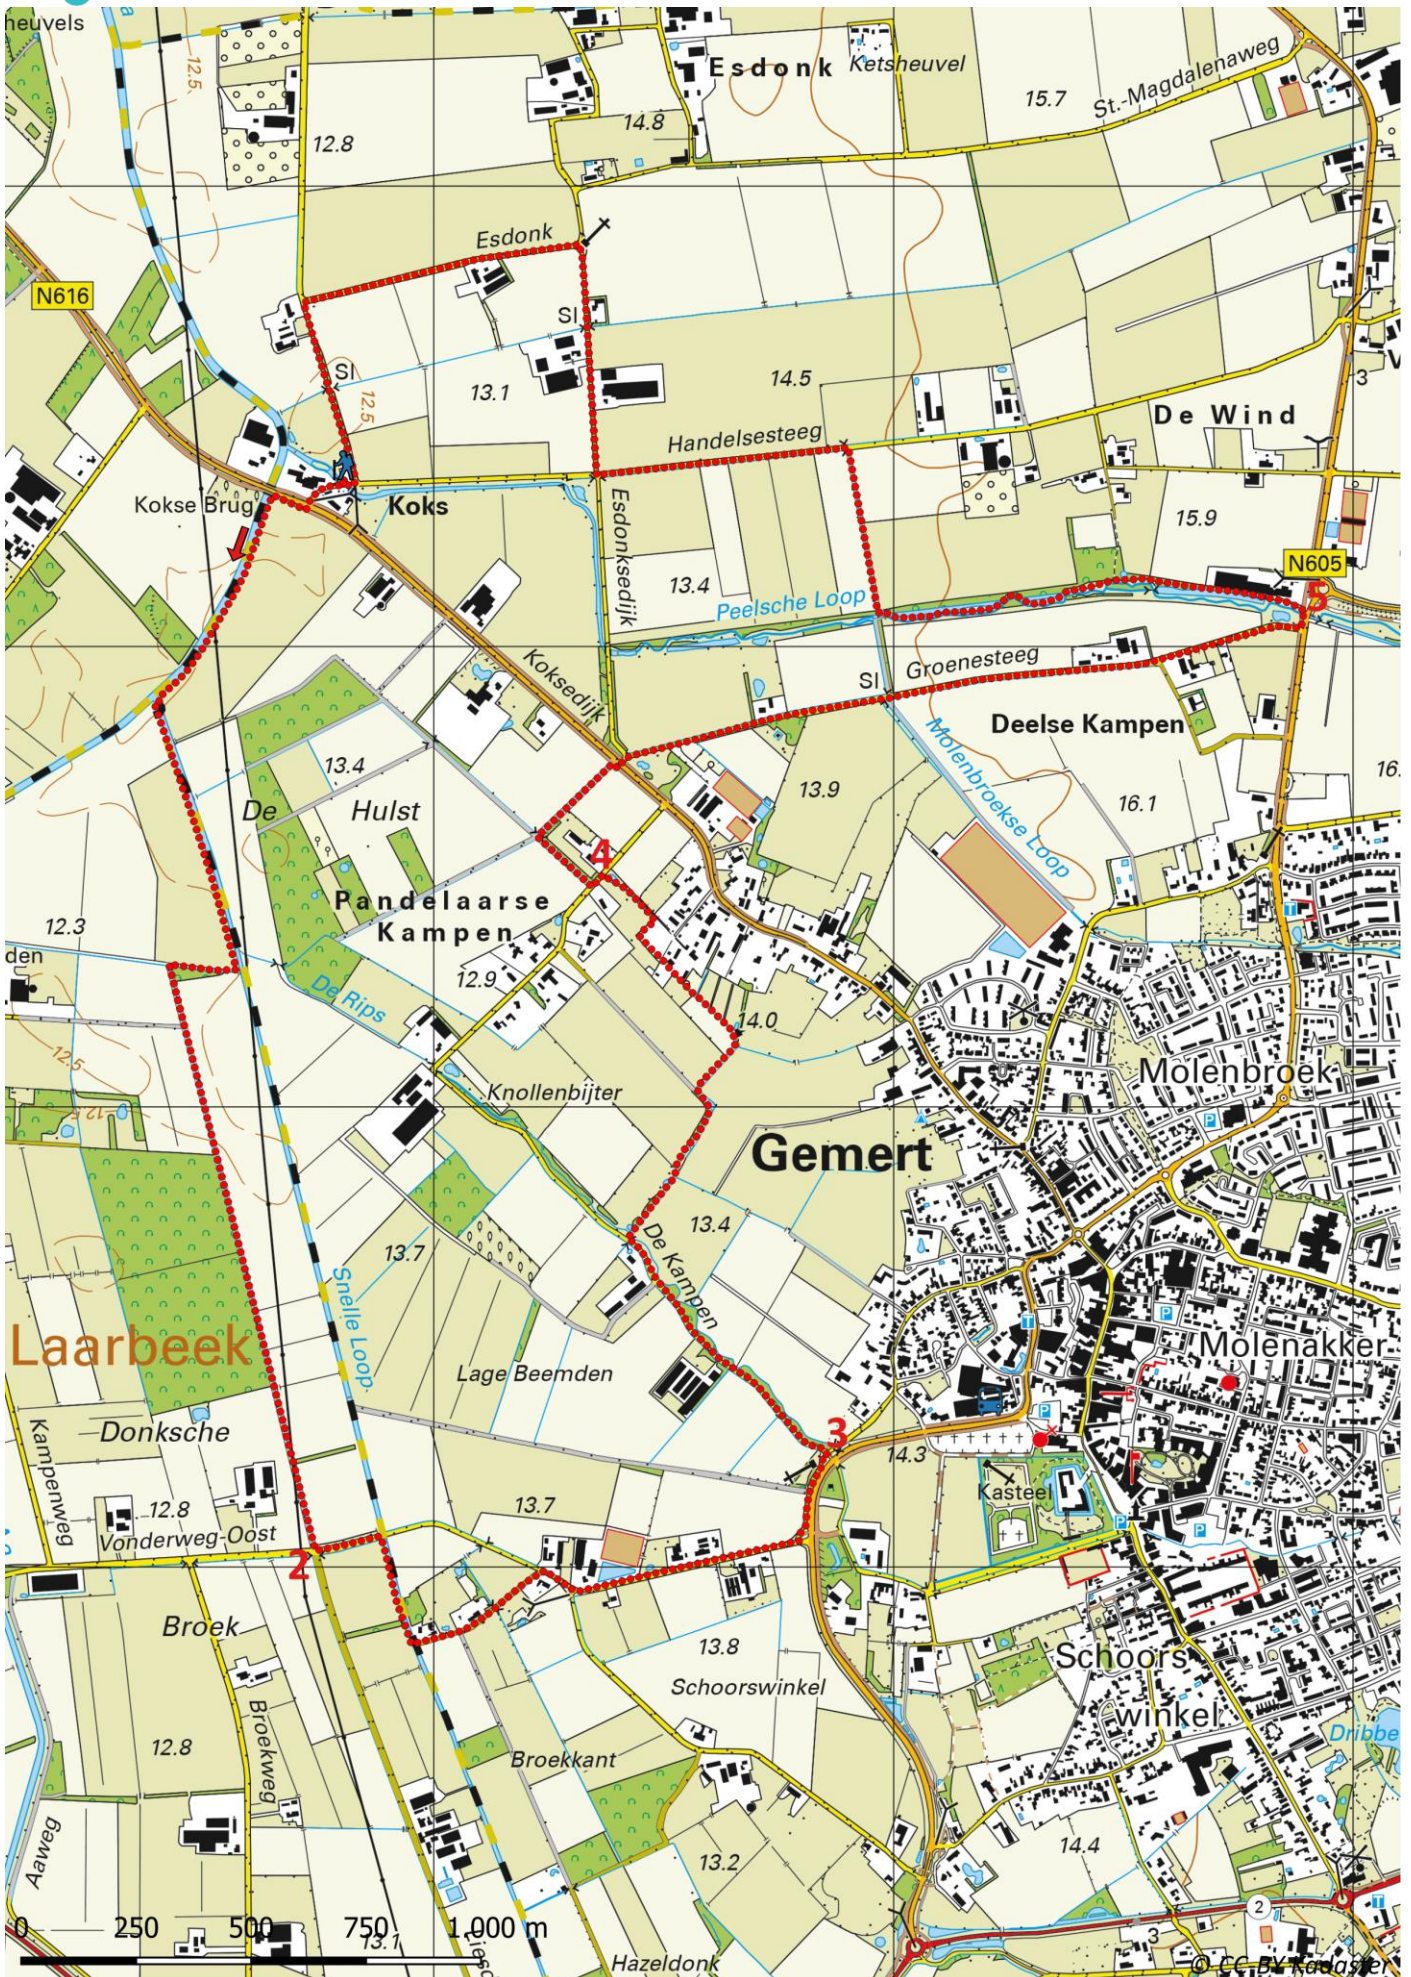

# Klik, Print en Wandel

Wandelroutes voor en door wandelaars

Naar het Esdonks Kapelleke | Gemert te Noord-Brabant (nl) (11 kilometer)