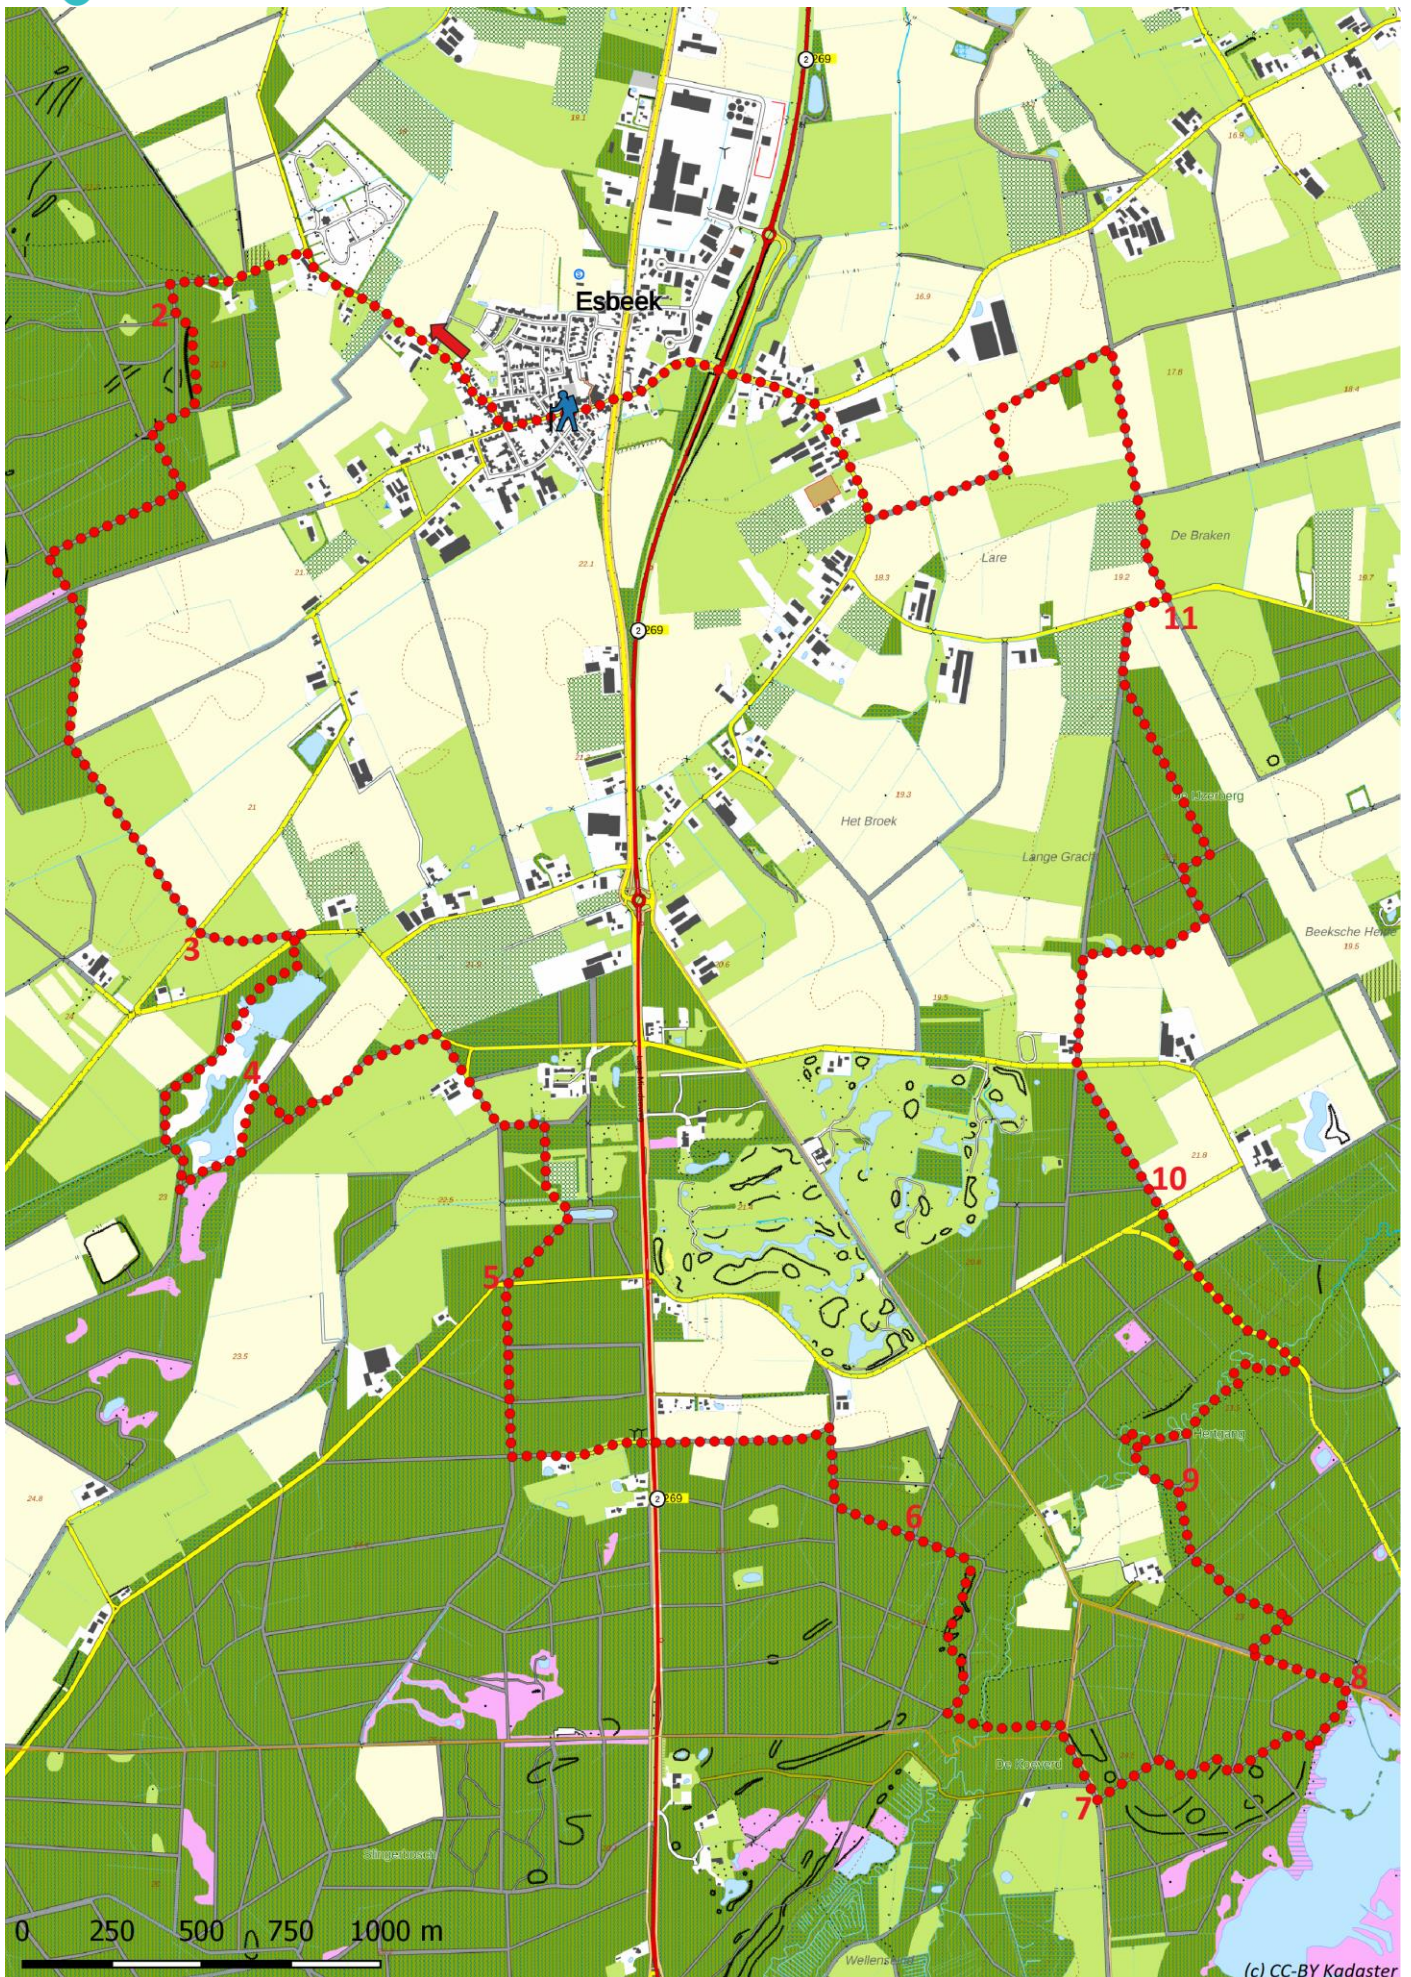

# Klik, Print en Wandel

Wandelroutes voor en door wandelaars

Hertgang-tocht | Esbeek te Noord-Brabant (nl) (18 kilometer)