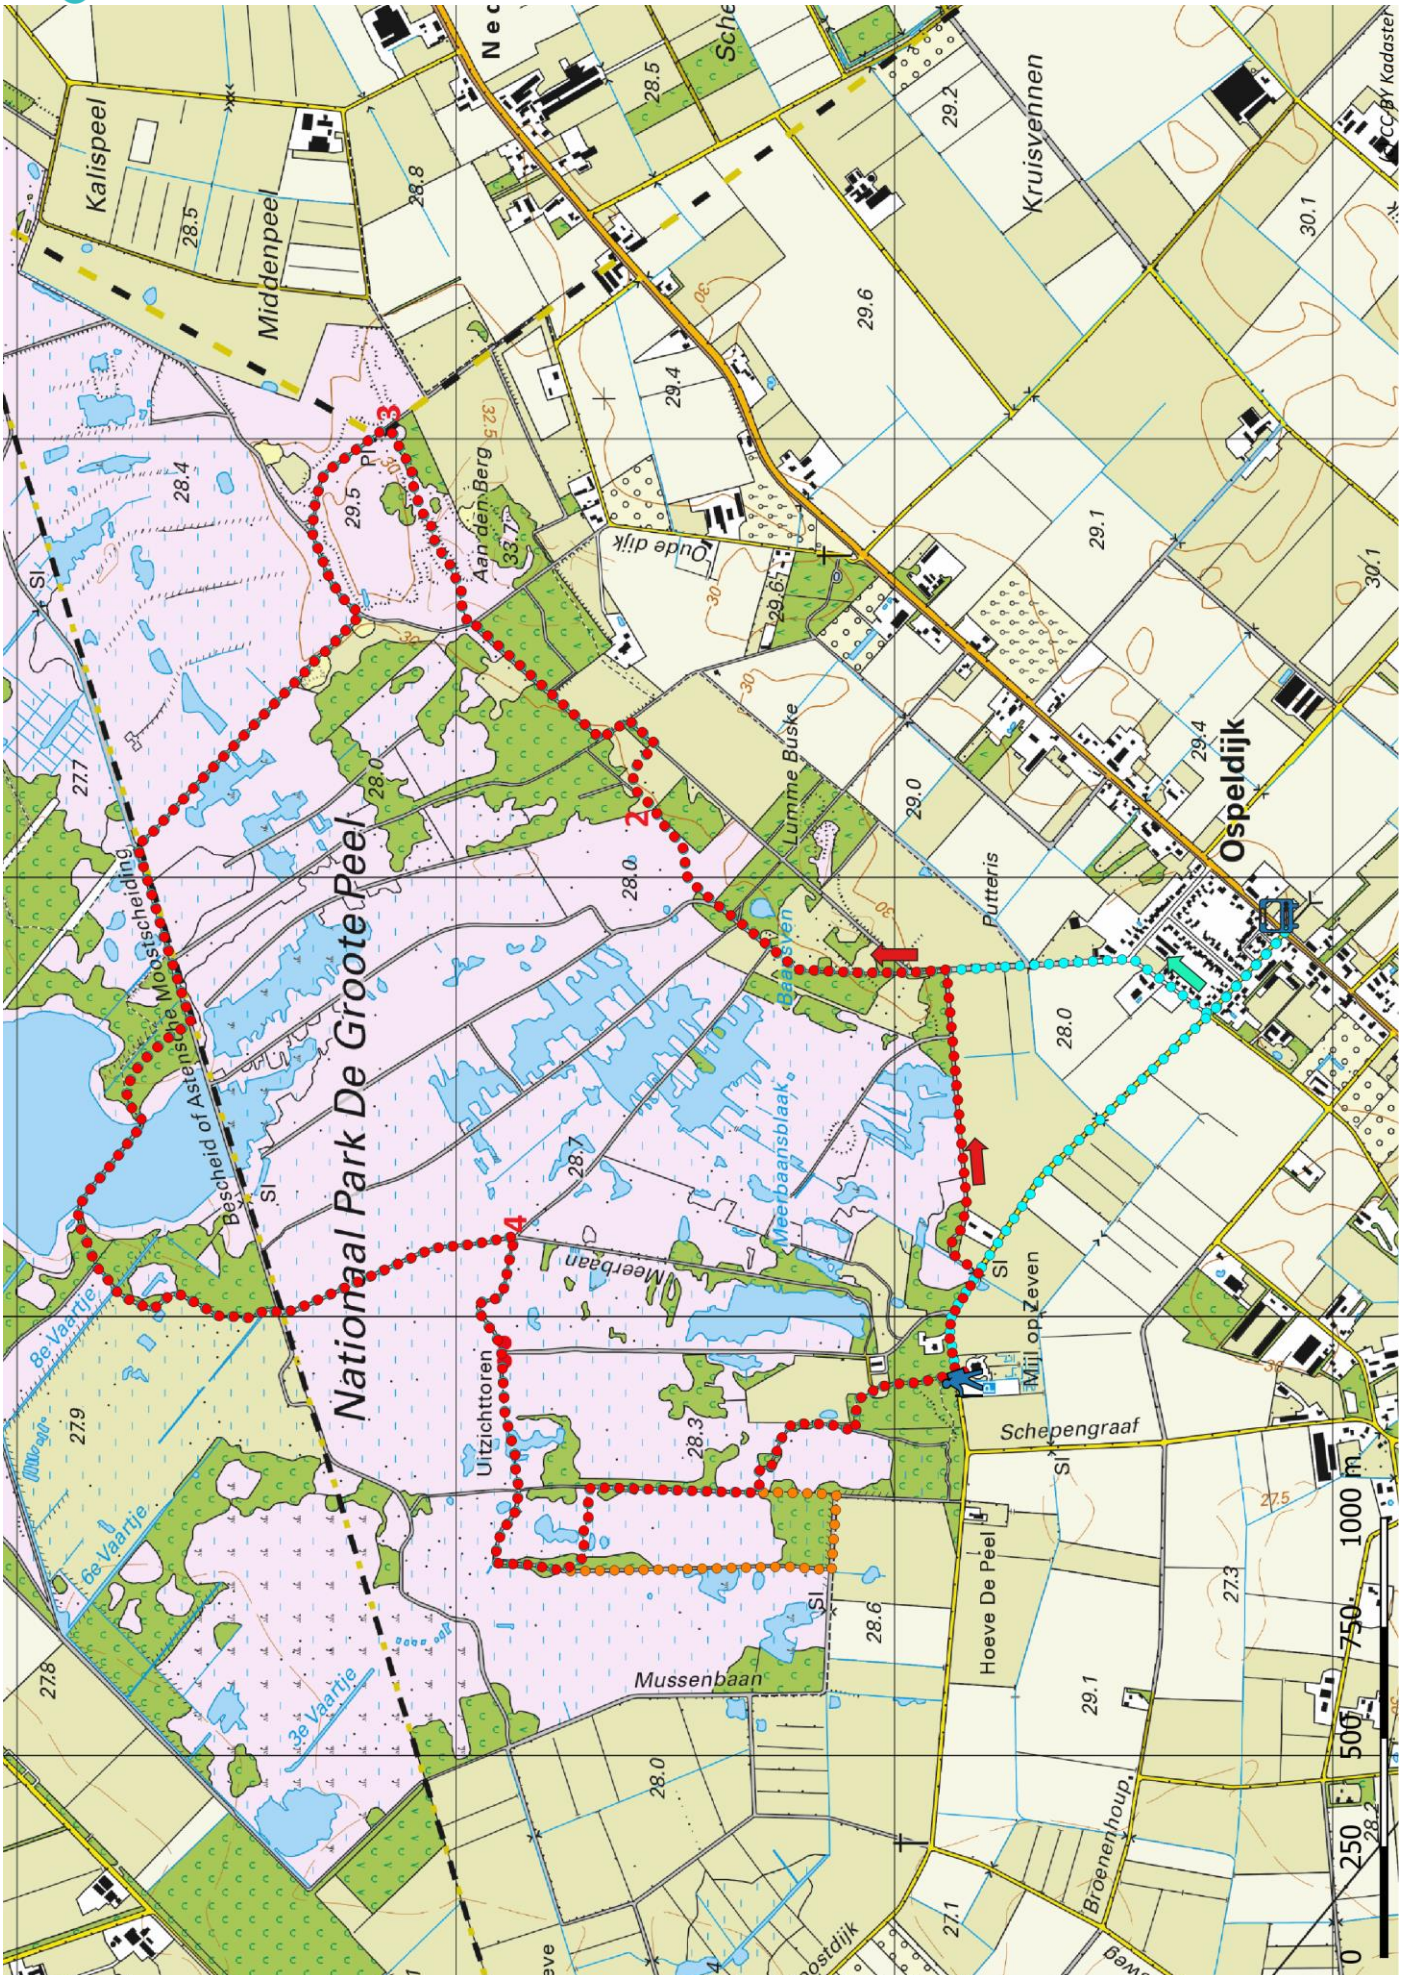

Klik, Print en Wandel

Wandelroutes voor en door wandelaars

Ommetje Aan 't Elfde | Ospel te Limburg (nl) (9 kilometer)