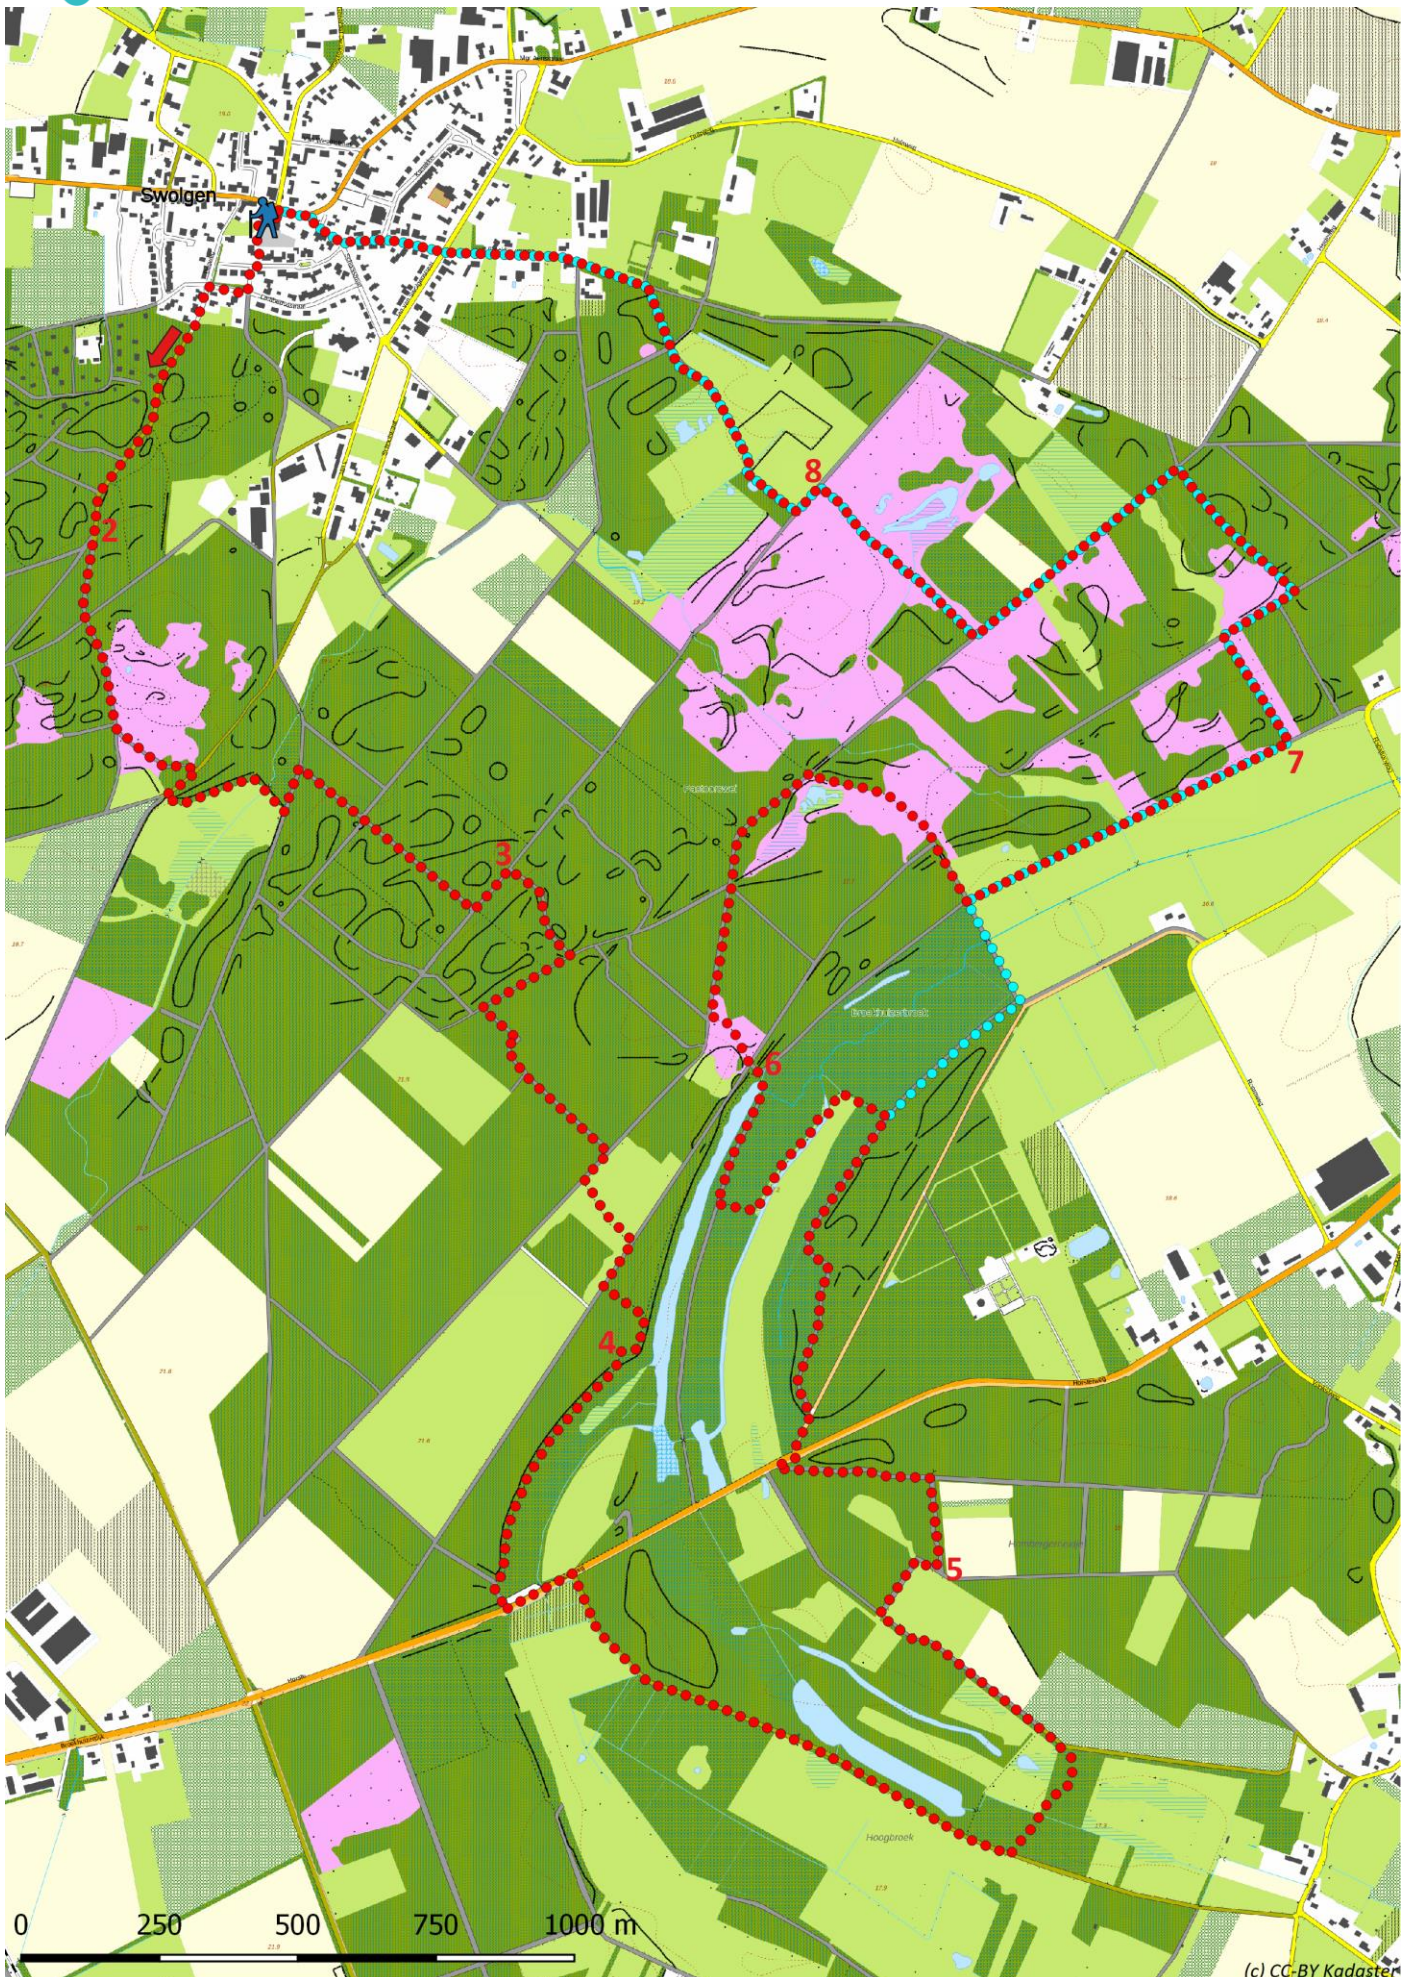

Klik, Print en Wandel

Wandelroutes voor en door wandelaars

(c) CC-BY Kadaster

Ommetje Schuitwater | Swolgen te Limburg (nl) (12 kilometer)