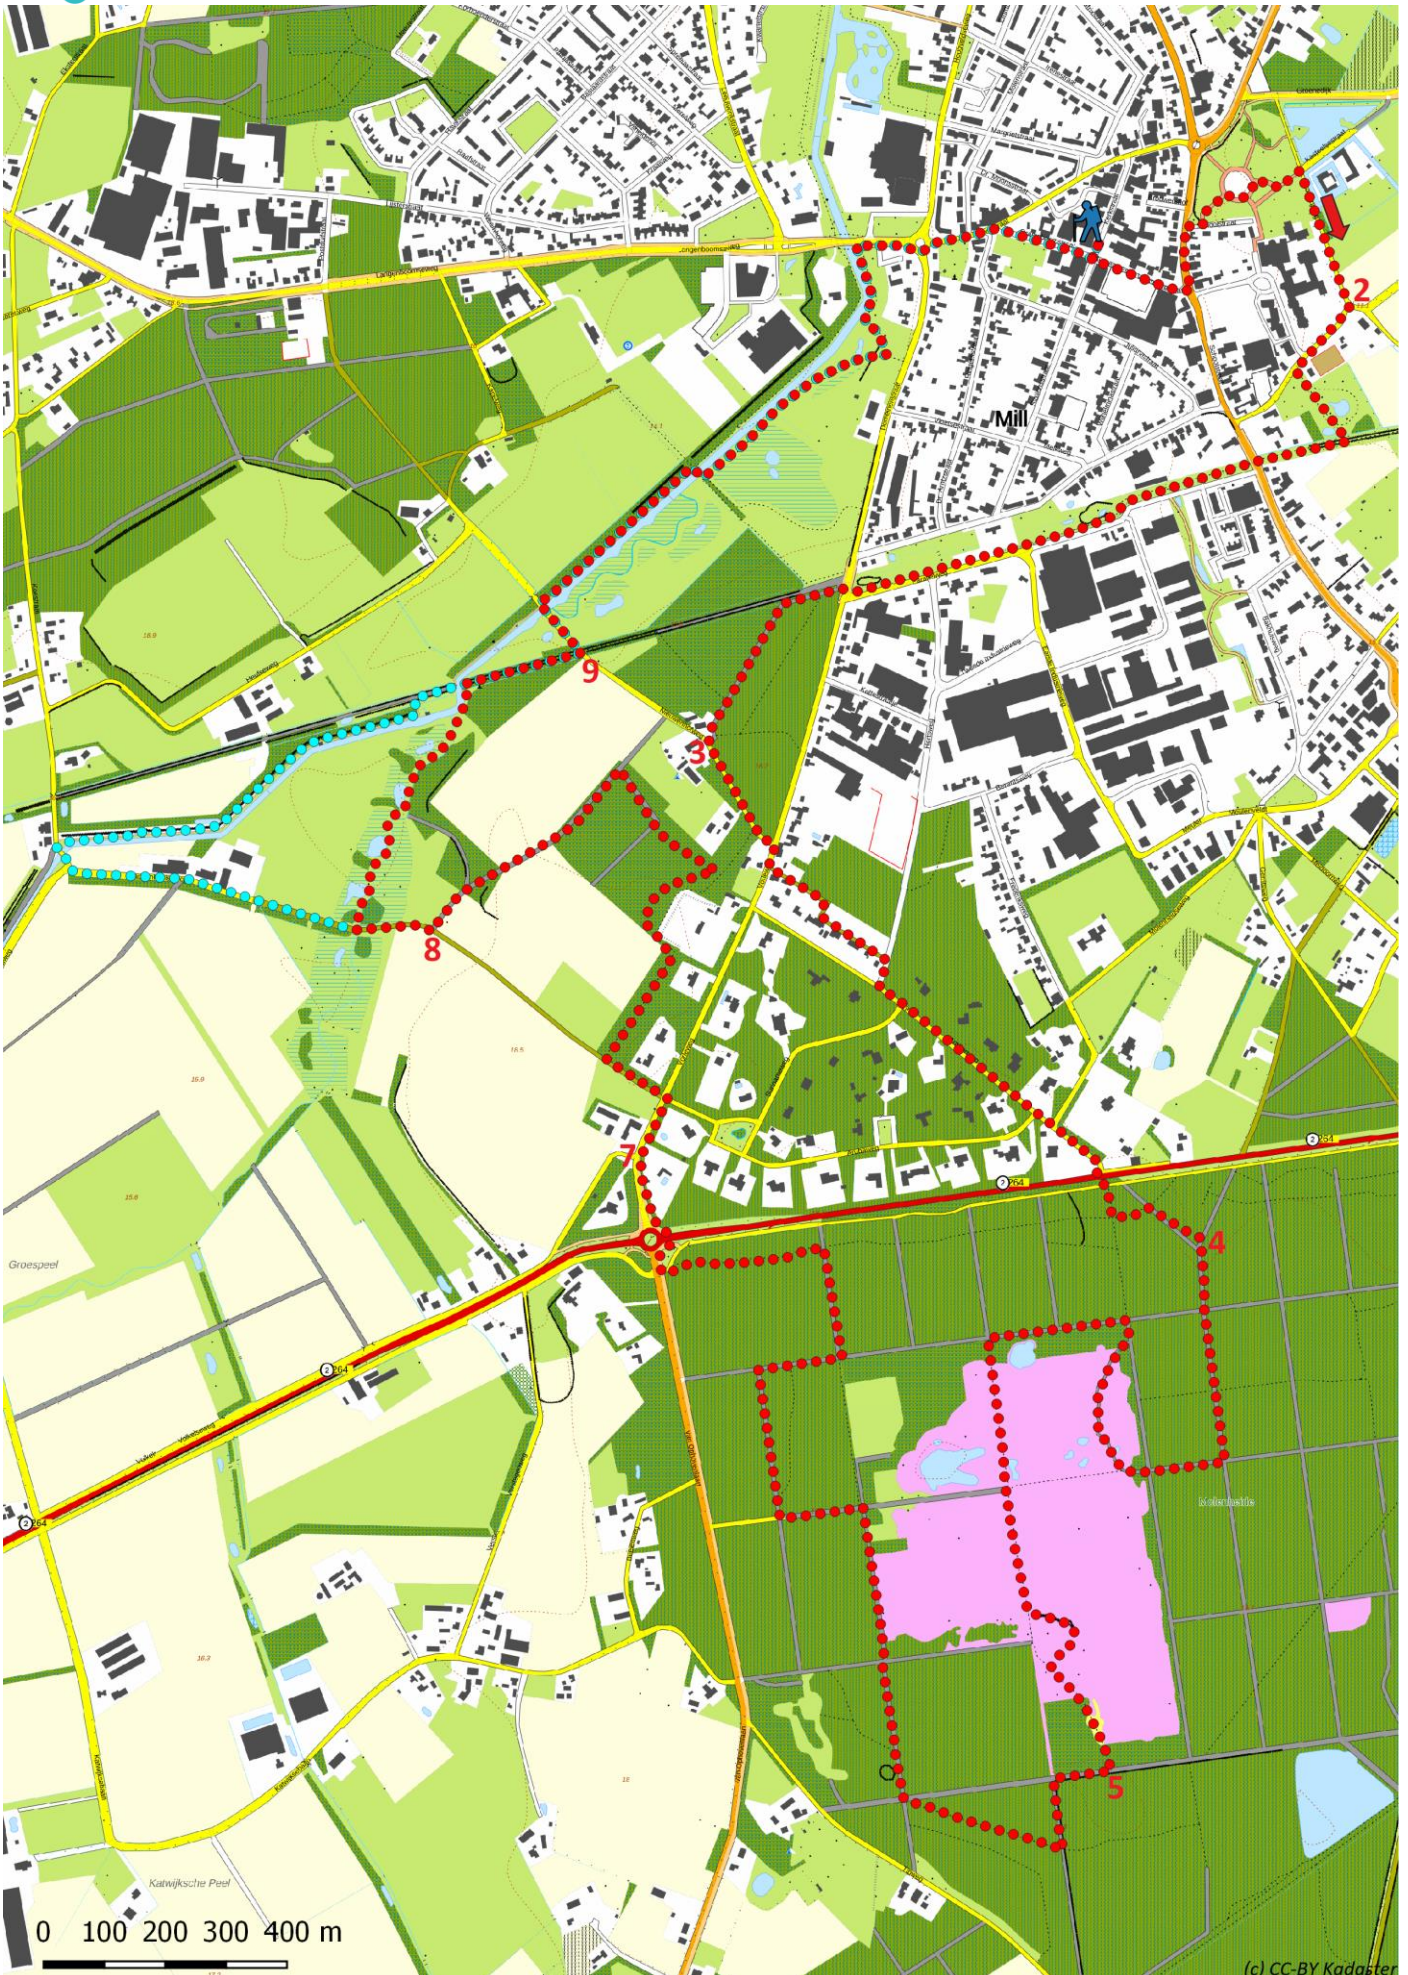

Klik, Print en Wandel

Wandelroutes voor en door wandelaars

(c) CC-BY Kadaster

Ommetje Molenheidse bossen | Mill te Noord-Brabant (nl) (11 kilometer)