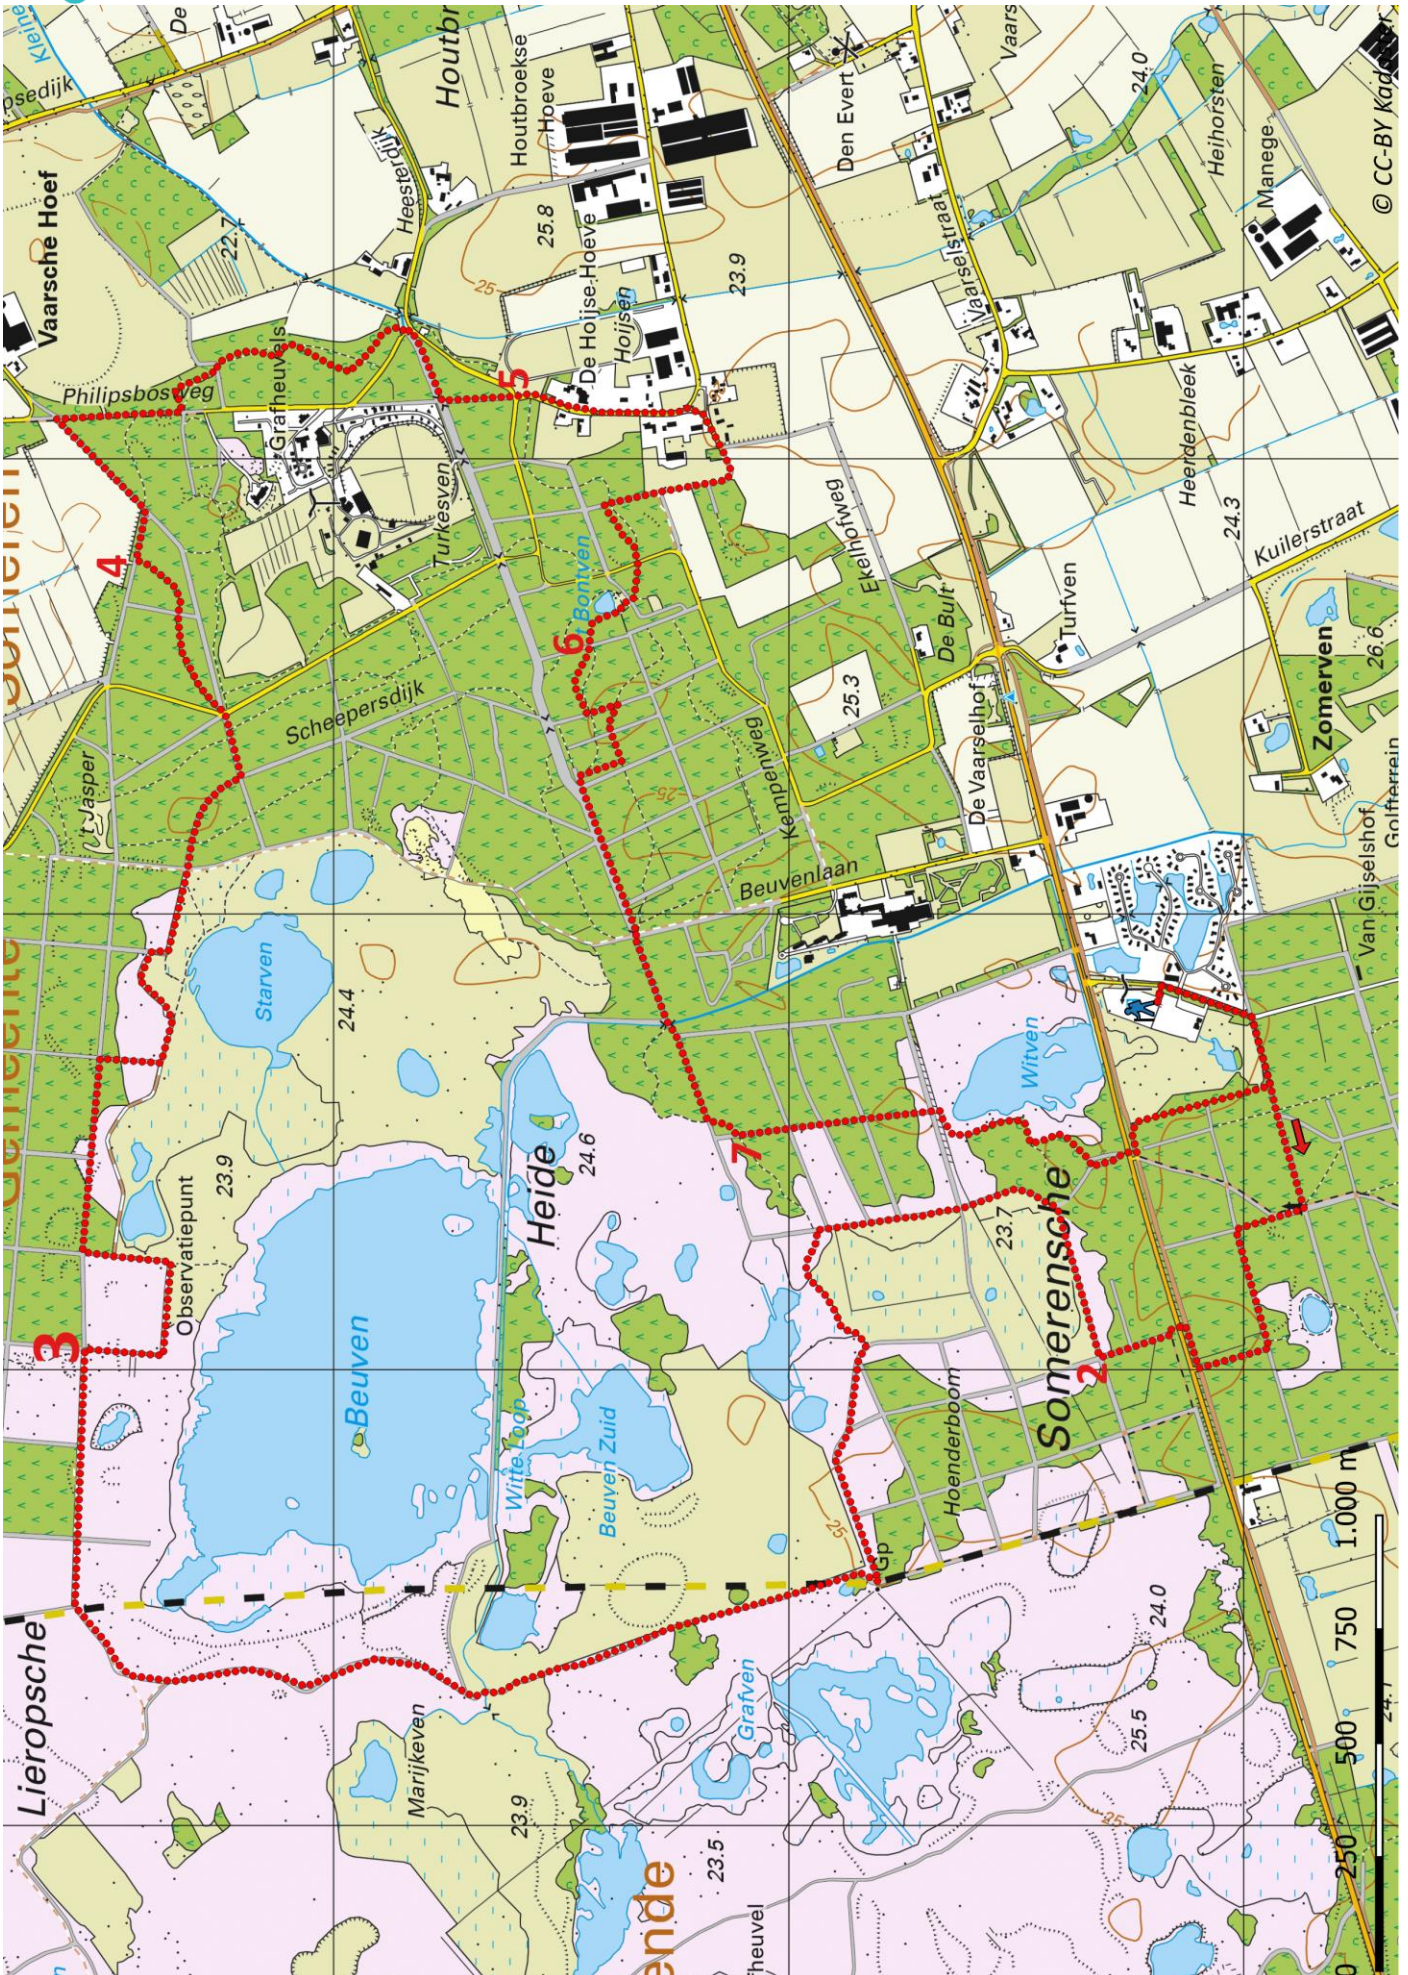

Klik, Print en Wandel

Wandelroutes voor en door wandelaars

Ommetje Lieropse Heide | Someren te Noord-Brabant (nl) (14 kilometer)