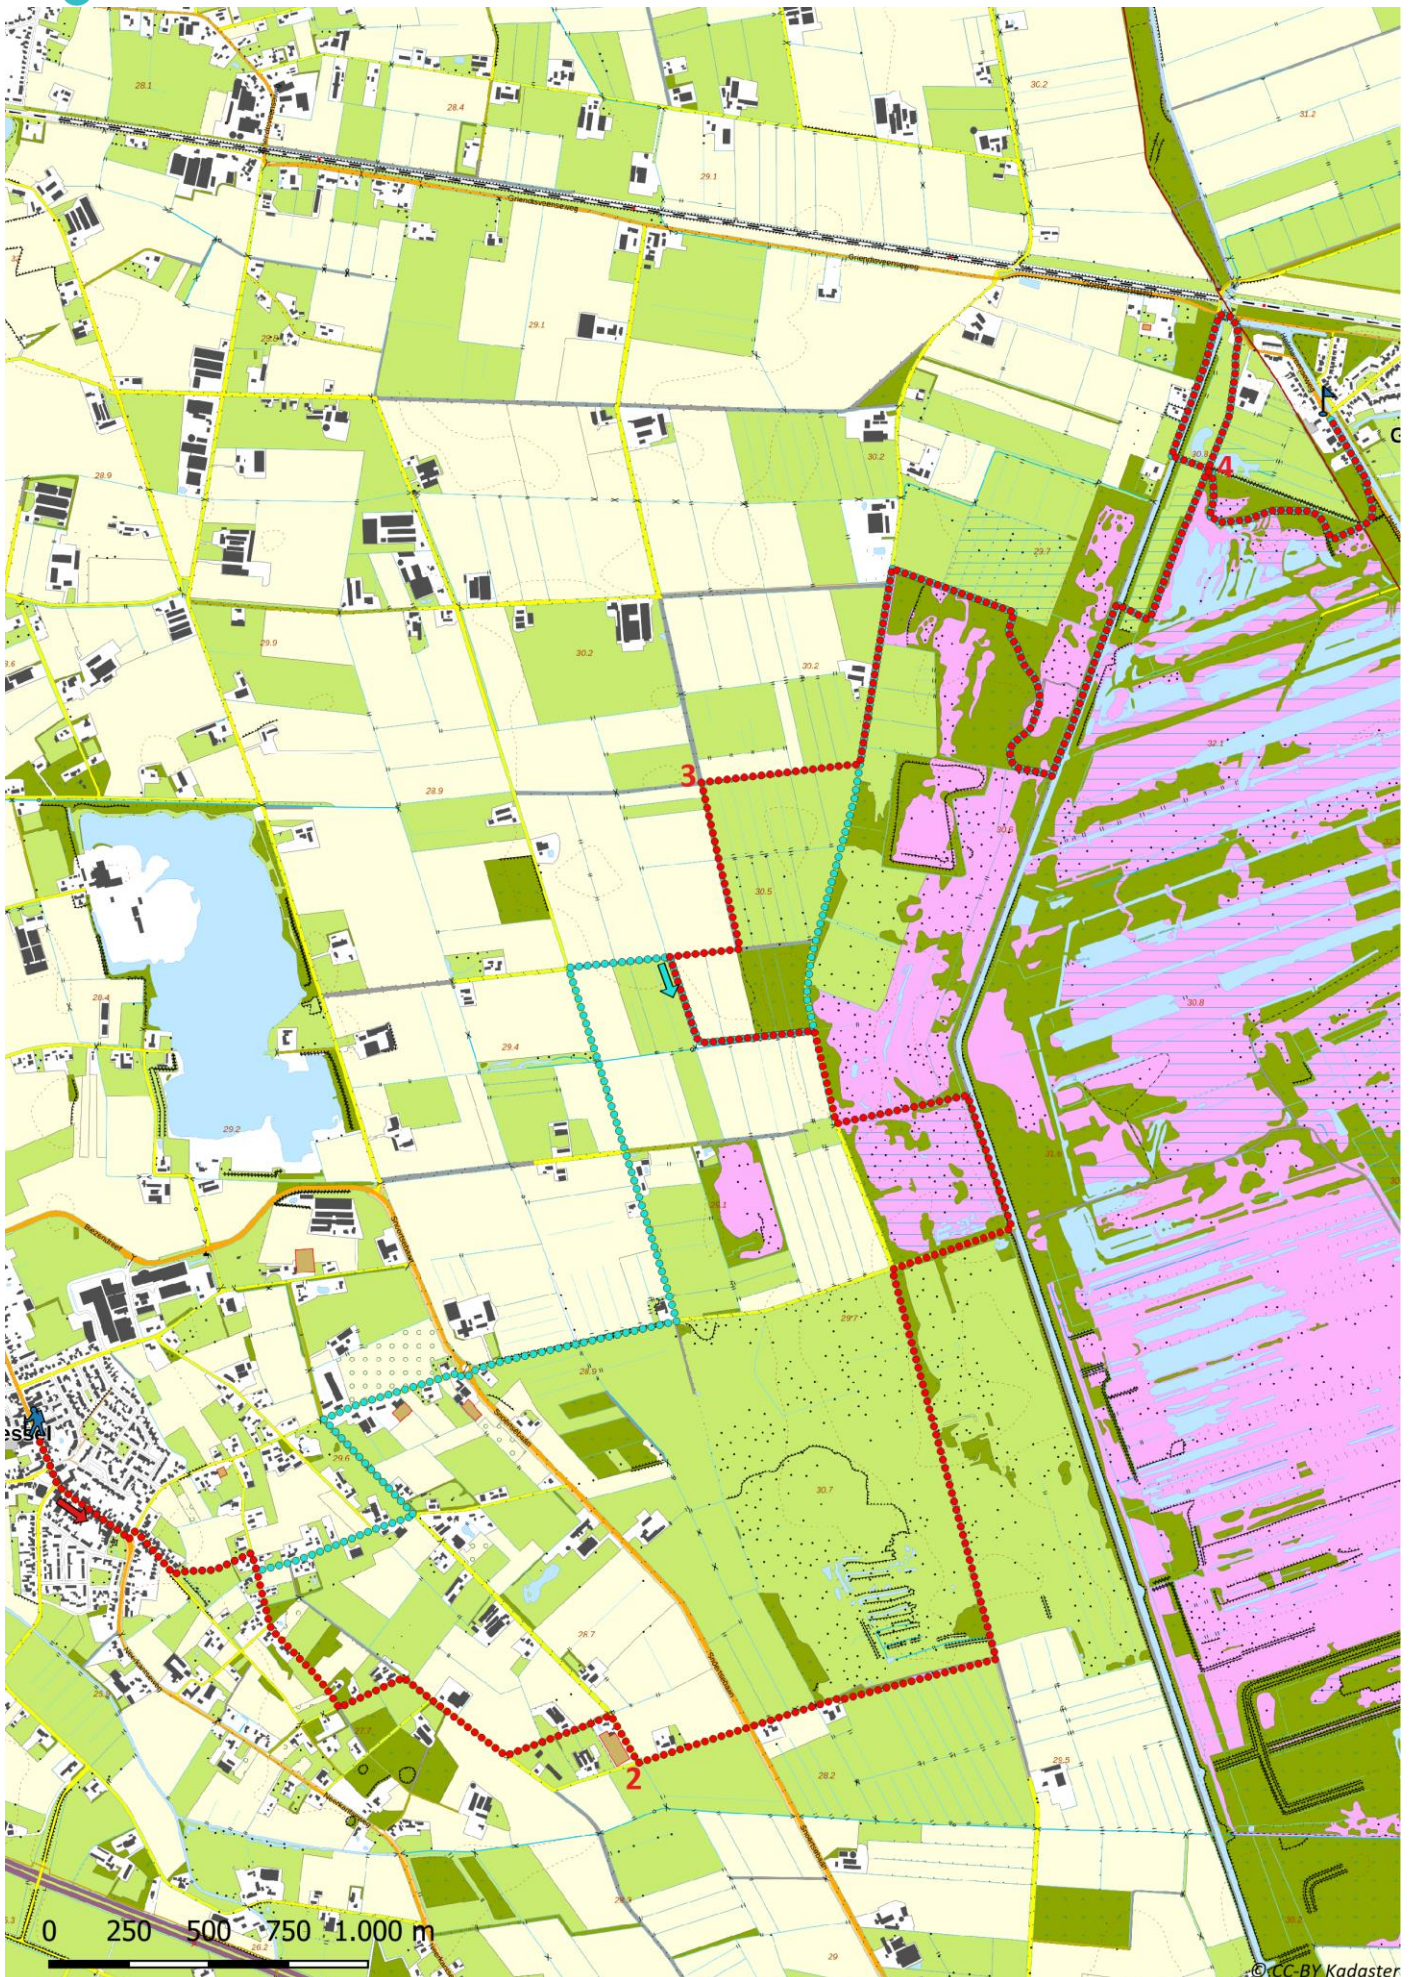

Klik, Print en Wandel

Wandelroutes voor en door wandelaars

Peelpad etappe 10 | Liessel – Griendtsveen te Noord-Brabant (nl) (14 kilometer)