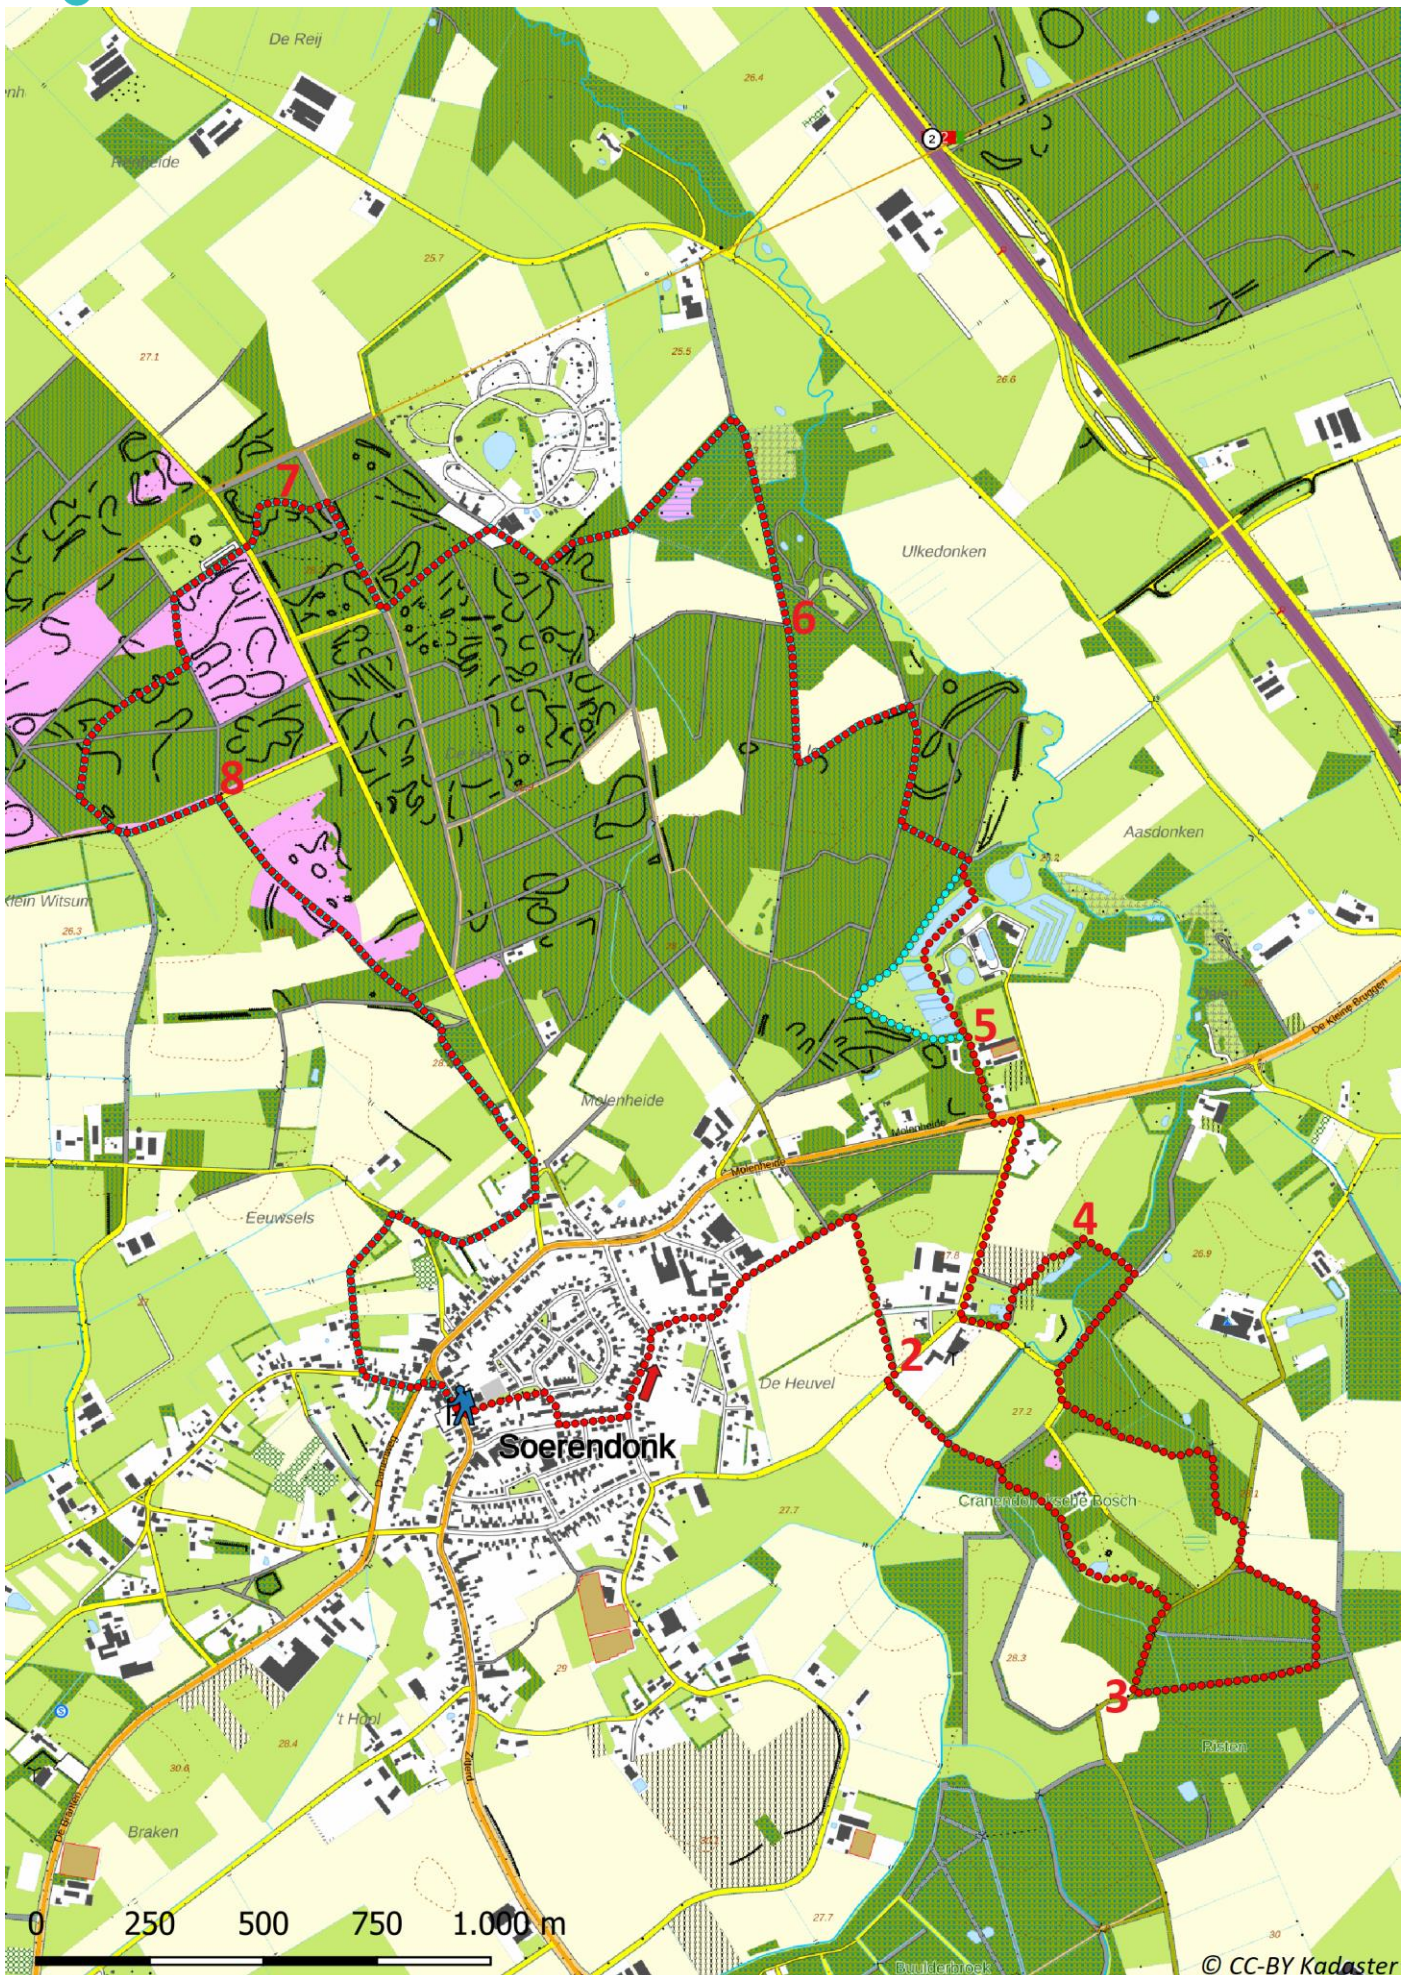

# Klik, Print en Wandel

Wandelroutes voor en door wandelaars

Ommetje Molenheide | Soerendonk te Noord-Brabant (nl) (12 kilometer)

© CC-BY Kadaster